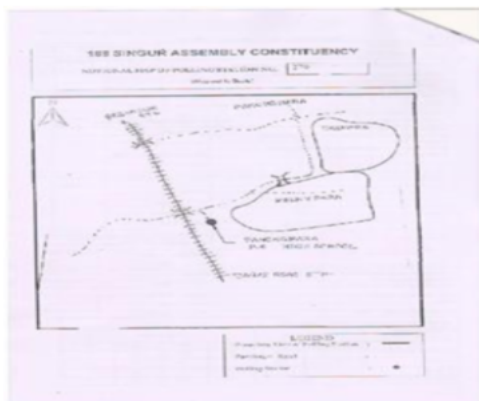

Nazri Naksha