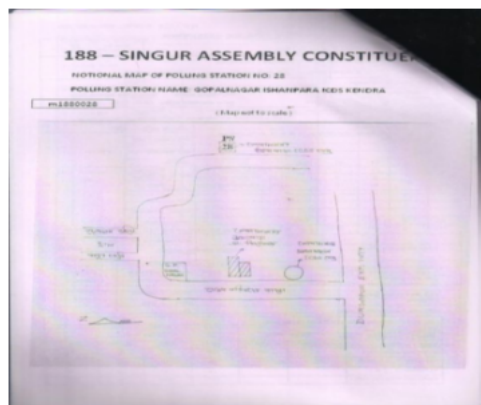

নির্বাচক নিবন্ধন আধিকারিকের স্বাক্ষর

Nazri Naksha

Google Map View

Polling Station Building Front View

Polling Station Front View

Cad View

Key MAP View

1	WB/27/183/111367	নাম : অঙ্গুরবালা কর্মকার স্বামীর নাম: কালিপদ কর্মকার বাড়ির নং : n0003 বয়স : 76 লিঙ্গ : মহিলা	ফটো উপলব্ধ	2	WB/27/183/111612	নাম : সুলেখা কর্মকার স্বামীর নাম: রবীন কর্মকার বাড়ির নং : n0003 বয়স : 51 লিঙ্গ : মহিলা	ফটো উপলব্ধ	3	WB/27/183/111715	নাম : গোপাল কর্মকার পিতার নাম: মহাদেব কর্মকার বাড়ির নং : n0004 বয়স : 77 লিঙ্গ : পুরুষ	ফটো উপলব্ধ
4	WB/27/183/111366	নাম : রূপালী কর্মকার স্বামীর নাম: গোপাল কর্মকার বাড়ির নং : n0004 বয়স : 67 লিঙ্গ : মহিলা	ফটো উপলব্ধ	5	UYB1355601	নাম : দীপক কর্মকার পিতার নাম: গোপাল কর্মকার বাড়ির নং : n0004 বয়স : 41 লিঙ্গ : পুরুষ	ফটো উপলব্ধ	6	UYB1894898	নাম : তুহিন মন্ডল পিতার নাম: মহাদেব মন্ডল বাড়ির নং : n0003 বয়স : 28 লিঙ্গ : পুরুষ	ফটো উপলব্ধ
7	UYB1894872	নাম : মীনা মন্ডল স্বামীর নাম: দীপক মন্ডল বাড়ির নং : n0003 বয়স : 29 লিঙ্গ : মহিলা	ফটো উপলব্ধ	8	UYB1894864	নাম : সুমন মন্ডল পিতার নাম: সুনীল মন্ডল বাড়ির নং : n0003 বয়স : 28 লিঙ্গ : পুরুষ	ফটো উপলব্ধ	9	UYB2240109	নাম : রবীন কর্মকার পিতার নাম: কালিপদ কর্মকার বাড়ির নং : n0003 বয়স : 65 লিঙ্গ : পুরুষ	ফটো উপলব্ধ
10	UYB2526291	নাম : প্রদীপ কর্মকার পিতার নাম: রবীন কর্মকার বাড়ির নং : 0003 বয়স : 20 লিঙ্গ : পুরুষ	ফটো উপলব্ধ	11	UYB1725696	নাম : দেবশ্রী কর্মকার স্বামীর নাম: দীপক কর্মকার বাড়ির নং : n0103 বয়স : 37 লিঙ্গ : মহিলা	ফটো উপলব্ধ	12	WB/27/183/111723	নাম : রমা কাঁড়ার স্বামীর নাম: শৈলেন্দ্রনাথ কাঁড়ার বাড়ির নং : n0008 বয়স : 56 লিঙ্গ : মহিলা	ফটো উপলব্ধ
13	WB/27/183/111236	নাম : কালিপদ কাঁড়ার পিতার নাম: সতীশ কাঁড়ার বাড়ির নং : n0007 বয়স : 52 লিঙ্গ : পুরুষ	ফটো উপলব্ধ	14	KJK1642578	নাম : সীমা কাঁড়ার স্বামীর নাম: কালিপদ কাঁড়ার বাড়ির নং : n0006 বয়স : 48 লিঙ্গ : মহিলা	ফটো উপলব্ধ	15	KJK2295475	নাম : কৃষ্ণা কাঁড়ার স্বামীর নাম: লক্ষীকান্ত কাঁড়ার বাড়ির নং : n0006 বয়স : 44 লিঙ্গ : মহিলা	ফটো উপলব্ধ
16	WB/27/183/111304	নাম : কাঞ্চন কাঁড়ার স্বামীর নাম: নিমাই কাঁড়ার বাড়ির নং : n0006 বয়স : 64 লিঙ্গ : মহিলা	ফটো উপলব্ধ	17	UYB2526283	নাম : মহেন্দ্র কাঁড়ার মায়ের নাম: কৃষ্ণা কাঁড়ার বাড়ির নং : 0006 বয়স : 20 লিঙ্গ : পুরুষ	ফটো উপলব্ধ	18	WB/27/183/111710	নাম : শৈলেন্দ্রনাথ কাঁড়ার পিতার নাম: সতীশ কাঁড়ার বাড়ির নং : n0008 বয়স : 66 লিঙ্গ : পুরুষ	ফটো উপলব্ধ
19	UYB2069938	নাম : শকুন্তলা কাঁড়ার স্বামীর নাম: সুরজিৎ কাঁড়ার বাড়ির নং : n0109 বয়স : 28 লিঙ্গ : মহিলা	ফটো উপলব্ধ	20	UYB2337178	নাম : পিউ কাঁড়ার মায়ের নাম: কৃষ্ণা কাঁড়ার বাড়ির নং : নং 0000 বয়স : 23 লিঙ্গ : মহিলা	ফটো উপলব্ধ	21	KJK2496529	নাম : শ্রাবন্তী কাঁড়ার স্বামীর নাম: অভিমন্যু কাঁড়ার বাড়ির নং : n0008 বয়স : 39 লিঙ্গ : মহিলা	ফটো উপলব্ধ
22	UYB2114080	নাম : শুভময় কাঁড়ার পিতার নাম: কালীপদ কাঁড়ার বাড়ির নং : 7 বয়স : 25 লিঙ্গ : পুরুষ	ফটো উপলব্ধ	23	UYB2529097	নাম : নন্দিতা কাঁড়ার পিতার নাম: কালিপদ কাঁড়ার বাড়ির নং : 0007 বয়স : 20 লিঙ্গ : মহিলা	ফটো উপলব্ধ	24	UYB1286632	নাম : রমা কাঁড়ার স্বামীর নাম: অভিজিৎ কাঁড়ার বাড়ির নং : n0091 বয়স : 35 লিঙ্গ : মহিলা	ফটো উপলব্ধ
25	WB/27/183/111724	নাম : তরুলতা কাঁড়ার স্বামীর নাম: মনুলাল কাঁড়ার বাড়ির নং : n0009 বয়স : 50 লিঙ্গ : মহিলা	ফটো উপলব্ধ	26	WB/27/183/111459	নাম : মনুলাল কাঁড়ার পিতার নাম: সতীশ কাঁড়ার বাড়ির নং : n0009 বয়স : 55 লিঙ্গ : পুরুষ	ফটো উপলব্ধ	27	KJK2496511	নাম : সুরজিৎ কাঁড়ার পিতার নাম: শৈলেন্দ্রনাথ কাঁড়ার বাড়ির নং : n0008 বয়স : 39 লিঙ্গ : পুরুষ	ফটো উপলব্ধ
28	KJK2496503	নাম : অভিজিৎ কাঁড়ার পিতার নাম: শৈলেন্দ্রনাথ কাঁড়ার বাড়ির নং : 0008 বয়স : 40 লিঙ্গ : পুরুষ	ফটো উপলব্ধ	29	KJK1515477	নাম : অভিমন্যু কাঁড়ার পিতার নাম: শৈলেন্দ্রনাথ কাঁড়ার বাড়ির নং : 0008 বয়স : 46 লিঙ্গ : পুরুষ	ফটো উপলব্ধ	30	UYB2529386	নাম : প্রিয়া কাঁড়ার পিতার নাম: অভিমন্যু কাঁড়ার বাড়ির নং : 0008 বয়স : 21 লিঙ্গ : মহিলা	ফটো উপলব্ধ