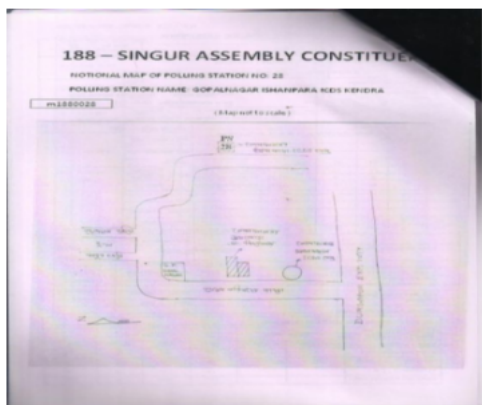

নির্বাচক নিবন্ধন আধিকারিকের স্বাক্ষর

Nazri Naksha

Google Map View

Polling Station Building Front View

Polling Station Front View

Cad View

Key MAP View

1	WB/27/183/111367	নাম : অঙ্গুরবালা কর্মকার স্বামীর নাম: কালিপদ কর্মকার বাড়ির নং : n0003 বয়স : 76 লিঙ্গ : মহিলা	ফটো উপলব্ধ	2	WB/27/183/111612	নাম : সুলেখা কর্মকার স্বামীর নাম: রবীন কর্মকার বাড়ির নং : n0003 বয়স : 51 লিঙ্গ : মহিলা	ফটো উপলব্ধ	3	WB/27/183/111715	নাম : গোপাল কর্মকার পিতার নাম: মহাদেব কর্মকার বাড়ির নং : n0004 বয়স : 77 লিঙ্গ : পুরুষ	ফটো উপলব্ধ
4	WB/27/183/111366	নাম : রূপালী কর্মকার স্বামীর নাম: গোপাল কর্মকার বাড়ির নং : n0004 বয়স : 67 লিঙ্গ : মহিলা	ফটো উপলব্ধ	5	UYB1355601	নাম : দীপক কর্মকার পিতার নাম: গোপাল কর্মকার বাড়ির নং : n0004 বয়স : 41 লিঙ্গ : পুরুষ	ফটো উপলব্ধ	6	UYB1894898	নাম : তুহিন মন্ডল পিতার নাম: মহাদেব মন্ডল বাড়ির নং : n0003 বয়স : 28 লিঙ্গ : পুরুষ	ফটো উপলব্ধ
7	UYB1894872	নাম : মীনা মন্ডল স্বামীর নাম: দীপক মন্ডল বাড়ির নং : n0003 বয়স : 29 লিঙ্গ : মহিলা	ফটো উপলব্ধ	8	UYB1894864	নাম : সুমন মন্ডল পিতার নাম: সুনীল মন্ডল বাড়ির নং : n0003 বয়স : 28 লিঙ্গ : পুরুষ	ফটো উপলব্ধ	9	UYB2240109	নাম : রবীন কর্মকার পিতার নাম: কালিপদ কর্মকার বাড়ির নং : n0003 বয়স : 65 লিঙ্গ : পুরুষ	ফটো উপলব্ধ
10	UYB2526291	নাম : প্রদীপ কর্মকার পিতার নাম: রবীন কর্মকার বাড়ির নং : 0003 বয়স : 20 লিঙ্গ : পুরুষ	ফটো উপলব্ধ	11	UYB1725696	নাম : দেবশ্রী কর্মকার স্বামীর নাম: দীপক কর্মকার বাড়ির নং : n0103 বয়স : 37 লিঙ্গ : মহিলা	ফটো উপলব্ধ	12	WB/27/183/111723	নাম : রমা কাঁড়ার স্বামীর নাম: শৈলেন্দ্রনাথ কাঁড়ার বাড়ির নং : n0008 বয়স : 56 লিঙ্গ : মহিলা	ফটো উপলব্ধ
13	WB/27/183/111236	নাম : কালিপদ কাঁড়ার পিতার নাম: সতীশ কাঁড়ার বাড়ির নং : n0007 বয়স : 52 লিঙ্গ : পুরুষ	ফটো উপলব্ধ	14	KJK1642578	নাম : সীমা কাঁড়ার স্বামীর নাম: কালিপদ কাঁড়ার বাড়ির নং : n0006 বয়স : 48 লিঙ্গ : মহিলা	ফটো উপলব্ধ	15	KJK2295475	নাম : কৃষ্ণা কাঁড়ার স্বামীর নাম: লক্ষীকান্ত কাঁড়ার বাড়ির নং : n0006 বয়স : 44 লিঙ্গ : মহিলা	ফটো উপলব্ধ
16	WB/27/183/111304	নাম : কাঞ্চন কাঁড়ার স্বামীর নাম: নিমাই কাঁড়ার বাড়ির নং : n0006 বয়স : 64 লিঙ্গ : মহিলা	ফটো উপলব্ধ	17	UYB2526283	নাম : মহেন্দ্র কাঁড়ার মায়ের নাম: কৃষ্ণা কাঁড়ার বাড়ির নং : 0006 বয়স : 20 লিঙ্গ : পুরুষ	ফটো উপলব্ধ	18	WB/27/183/111710	নাম : শৈলেন্দ্রনাথ কাঁড়ার পিতার নাম: সতীশ কাঁড়ার বাড়ির নং : n0008 বয়স : 66 লিঙ্গ : পুরুষ	ফটো উপলব্ধ
19	UYB2069938	নাম : শকুন্তলা কাঁড়ার স্বামীর নাম: সুরজিৎ কাঁড়ার বাড়ির নং : n0109 বয়স : 28 লিঙ্গ : মহিলা	ফটো উপলব্ধ	20	UYB2337178	নাম : পিউ কাঁড়ার মায়ের নাম: কৃষ্ণা কাঁড়ার বাড়ির নং : নং 0000 বয়স : 23 লিঙ্গ : মহিলা	ফটো উপলব্ধ	21	KJK2496529	নাম : শ্রাবন্তী কাঁড়ার স্বামীর নাম: অভিমন্যু কাঁড়ার বাড়ির নং : n0008 বয়স : 39 লিঙ্গ : মহিলা	ফটো উপলব্ধ
22	UYB2114080	নাম : শুভময় কাঁড়ার পিতার নাম: কালীপদ কাঁড়ার বাড়ির নং : 7 বয়স : 25 লিঙ্গ : পুরুষ	ফটো উপলব্ধ	23	UYB2529097	নাম : নন্দিতা কাঁড়ার পিতার নাম: কালিপদ কাঁড়ার বাড়ির নং : 0007 বয়স : 20 লিঙ্গ : মহিলা	ফটো উপলব্ধ	24	UYB1286632	নাম : রমা কাঁড়ার স্বামীর নাম: অভিজিৎ কাঁড়ার বাড়ির নং : n0091 বয়স : 35 লিঙ্গ : মহিলা	ফটো উপলব্ধ
25	WB/27/183/111724	নাম : তরুলতা কাঁড়ার স্বামীর নাম: মনুলাল কাঁড়ার বাড়ির নং : n0009 বয়স : 50 লিঙ্গ : মহিলা	ফটো উপলব্ধ	26	WB/27/183/111459	নাম : মনুলাল কাঁড়ার পিতার নাম: সতীশ কাঁড়ার বাড়ির নং : n0009 বয়স : 55 লিঙ্গ : পুরুষ	ফটো উপলব্ধ	27	KJK2496511	নাম : সুরজিৎ কাঁড়ার পিতার নাম: শৈলেন্দ্রনাথ কাঁড়ার বাড়ির নং : n0008 বয়স : 39 লিঙ্গ : পুরুষ	ফটো উপলব্ধ
28	KJK2496503	নাম : অভিজিৎ কাঁড়ার পিতার নাম: শৈলেন্দ্রনাথ কাঁড়ার বাড়ির নং : 0008 বয়স : 40 লিঙ্গ : পুরুষ	ফটো উপলব্ধ	29	KJK1515477	নাম : অভিমন্যু কাঁড়ার পিতার নাম: শৈলেন্দ্রনাথ কাঁড়ার বাড়ির নং : 0008 বয়স : 46 লিঙ্গ : পুরুষ	ফটো উপলব্ধ	30	UYB2529386	নাম : প্রিয়া কাঁড়ার পিতার নাম: অভিমন্যু কাঁড়ার বাড়ির নং : 0008 বয়স : 21 লিঙ্গ : মহিলা	ফটো উপলব্ধ