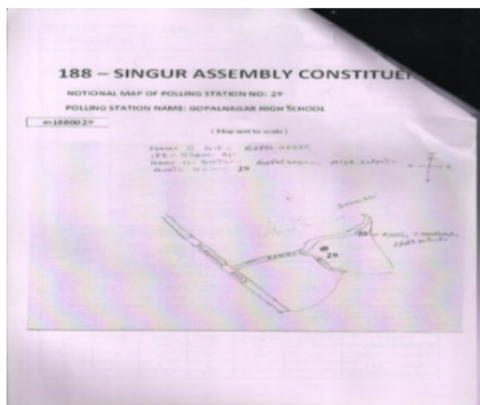

Nazri Naksha