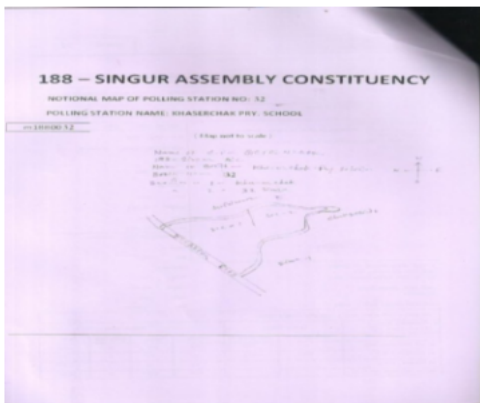

নির্বাচক নিবন্ধন আধিকারিকের স্বাক্ষর

Nazri Naksha

Google Map View

Polling Station Building Front View

Polling Station Front View

Cad View

Key MAP View

1 নাম : অতীন কোলে পিতার নাম: শিবরাম কোলে বাড়ির নং : n0002 বয়স : 39 লিঙ্গ : পুরুষ	KJK2299949 ফটো উপলব্ধ	2 নাম : ছবিতা কোলে পিতার নাম: নরহরি কোলে বাড়ির নং : n0003 বয়স : 64 লিঙ্গ : মহিলা	WB/27/183/120429 ফটো উপলব্ধ	3 নাম : সমরেন্দ্র কোলে পিতার নাম: নরহরি কোলে বাড়ির নং : n0003 বয়স : 79 লিঙ্গ : পুরুষ	WB/27/183/120375 ফটো উপলব্ধ
4 নাম : পার্থ কোলে পিতার নাম: প্রফুল্ল কোলে বাড়ির নং : n0003 বয়স : 40 লিঙ্গ : পুরুষ	KJK2299956 ফটো উপলব্ধ	5 নাম : গৌরী শংকর কোলে পিতার নাম: প্রফুল্ল কোলে বাড়ির নং : n0003 বয়স : 43 লিঙ্গ : পুরুষ	KJK2298677 ফটো উপলব্ধ	6 নাম : কুসুম কোলে স্বামীর নাম: অভিজিৎ কোলে বাড়ির নং : n0001 বয়স : 37 লিঙ্গ : মহিলা	KJK2710234 ফটো উপলব্ধ
7 নাম : অভিজিত কোলে পিতার নাম: বাদল কোলে বাড়ির নং : 1 বয়স : 51 লিঙ্গ : পুরুষ	KJK2710226 ফটো উপলব্ধ	8 নাম : সুমিত্রা কোলে স্বামীর নাম: সুজিত কোলে বাড়ির নং : n0001 বয়স : 56 লিঙ্গ : মহিলা	WB/27/183/120016 ফটো উপলব্ধ	9 নাম : সুজিত কোলে পিতার নাম: বাদল কোলে বাড়ির নং : n0001 বয়স : 65 লিঙ্গ : পুরুষ	WB/27/183/120008 ফটো উপলব্ধ
10 নাম : শোভা কোলে স্বামীর নাম: প্রফুল্ল কোলে বাড়ির নং : n0003 বয়স : 61 লিঙ্গ : মহিলা	WB/27/183/120360 ফটো উপলব্ধ	11 নাম : শিবরাম কোলে পিতার নাম: জলধর কোলে বাড়ির নং : n0002 বয়স : 62 লিঙ্গ : পুরুষ	UYB2028876 ফটো উপলব্ধ	12 নাম : বিশ্বীকা কোলে স্বামীর নাম: শিবরাম কোলে বাড়ির নং : n0002 বয়স : 55 লিঙ্গ : মহিলা	UYB2243848 ফটো উপলব্ধ
13 নাম : লিশা কোলে স্বামীর নাম: অতীন কোলে বাড়ির নং : N0216 বয়স : 27 লিঙ্গ : মহিলা	UYB1976042 ফটো উপলব্ধ	14 নাম : অর্চনা দুলে স্বামীর নাম: তারক চন্দ্র দুলে বাড়ির নং : n0110 বয়স : 36 লিঙ্গ : মহিলা	UYB1613884 ফটো উপলব্ধ	15 নাম : গঙ্গা দুলে মালিক স্বামীর নাম: রাজু দুলে বাড়ির নং : এন0117 বয়স : 30 লিঙ্গ : মহিলা	UYB2084796 ফটো উপলব্ধ
16 নাম : সরস্বতী দুলে স্বামীর নাম: কমল দুলে বাড়ির নং : এন0112 বয়স : 33 লিঙ্গ : মহিলা	UYB2084838 ফটো উপলব্ধ	17 নাম : অর্চনা দুলে স্বামীর নাম: অভিজিৎ দুলে বাড়ির নং : এন0115 বয়স : 32 লিঙ্গ : মহিলা	UYB2127256 ফটো উপলব্ধ	18 নাম : প্রতিমা দুলে স্বামীর নাম: বাবলু দুলে বাড়ির নং : n0116 বয়স : 42 লিঙ্গ : মহিলা	KJK2299246 ফটো উপলব্ধ
19 নাম : বাবলু দুলে পিতার নাম: বলাই দুলে বাড়ির নং : n0116 বয়স : 53 লিঙ্গ : পুরুষ	WB/27/183/120084 ফটো উপলব্ধ	20 নাম : জবা দুলে পিতার নাম: নরহরি দুলে বাড়ির নং : n0117 বয়স : 58 লিঙ্গ : মহিলা	WB/27/183/120421 ফটো উপলব্ধ	21 নাম : মঞ্জলা দুলে স্বামীর নাম: রবীন্দ্র নাথ দুলে বাড়ির নং : n0117 বয়স : 37 লিঙ্গ : মহিলা	KJK2641454 ফটো উপলব্ধ
22 নাম : সরস্বতী দুলে স্বামীর নাম: রবীন দুলে বাড়ির নং : n0111 বয়স : 59 লিঙ্গ : মহিলা	WB/27/183/120313 ফটো উপলব্ধ	23 নাম : রবীন দুলে পিতার নাম: বৈদ্যনাথ দুলে বাড়ির নং : n0111 বয়স : 65 লিঙ্গ : পুরুষ	WB/27/183/120437 ফটো উপলব্ধ	24 নাম : ছবি দুলে স্বামীর নাম: শচীন দুলে বাড়ির নং : n0110 বয়স : 63 লিঙ্গ : মহিলা	WB/27/183/120423 ফটো উপলব্ধ
25 নাম : মিনতি দুলে স্বামীর নাম: কালীপদ দুলে বাড়ির নং : n0109 বয়স : 53 লিঙ্গ : মহিলা	WB/27/183/120558 ফটো উপলব্ধ	26 নাম : কালীপদ দুলে পিতার নাম: মদন দুলে বাড়ির নং : n0109 বয়স : 60 লিঙ্গ : পুরুষ	WB/27/183/120626 ফটো উপলব্ধ	27 নাম : শ্যামল কুমার দুলে পিতার নাম: ভুবন চন্দ্র দুলে বাড়ির নং : n0108 বয়স : 36 লিঙ্গ : পুরুষ	UYB0142869 ফটো উপলব্ধ
28 নাম : সোমা দুলে স্বামীর নাম: বিমল দুলে বাড়ির নং : n0108 বয়স : 38 লিঙ্গ : মহিলা	UYB1613892 ফটো উপলব্ধ	29 নাম : বিমল দুলে পিতার নাম: ভুবন দুলে বাড়ির নং : n0108 বয়স : 43 লিঙ্গ : পুরুষ	KJK2047678 ফটো উপলব্ধ	30 নাম : মেনকা দুলে স্বামীর নাম: ভুবন দুলে বাড়ির নং : n0108 বয়স : 61 লিঙ্গ : মহিলা	WB/27/183/120415 ফটো উপলব্ধ