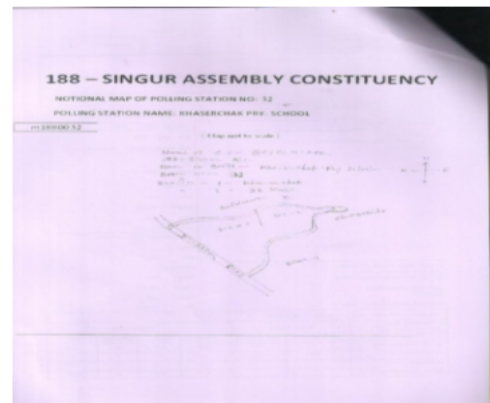

নির্বাচক নিবন্ধন আধিকারিকের স্বাক্ষর

Nazri Naksha

Google Map View

Polling Station Building Front View

Polling Station Front View

Cad View

Key MAP View

1 নাম : অতীন কোলে পিতার নাম: শিবরাম কোলে বাড়ির নং : n0002 বয়স : 39 লিঙ্গ : পুরুষ	KJK2299949 ফটো উপলব্ধ	2 নাম : ছবিতা কোলে পিতার নাম: নরহরি কোলে বাড়ির নং : n0003 বয়স : 64 লিঙ্গ : মহিলা	WB/27/183/120429 ফটো উপলব্ধ	3 নাম : সমরেন্দ্র কোলে পিতার নাম: নরহরি কোলে বাড়ির নং : n0003 বয়স : 79 লিঙ্গ : পুরুষ	WB/27/183/120375 ফটো উপলব্ধ
4 নাম : পার্থ কোলে পিতার নাম: প্রফুল্ল কোলে বাড়ির নং : n0003 বয়স : 40 লিঙ্গ : পুরুষ	KJK2299956 ফটো উপলব্ধ	5 নাম : গৌরী শংকর কোলে পিতার নাম: প্রফুল্ল কোলে বাড়ির নং : n0003 বয়স : 43 লিঙ্গ : পুরুষ	KJK2298677 ফটো উপলব্ধ	6 নাম : কুসুম কোলে স্বামীর নাম: অভিজিৎ কোলে বাড়ির নং : n0001 বয়স : 37 লিঙ্গ : মহিলা	KJK2710234 ফটো উপলব্ধ
7 নাম : অভিজিত কোলে পিতার নাম: বাদল কোলে বাড়ির নং : 1 বয়স : 51 লিঙ্গ : পুরুষ	KJK2710226 ফটো উপলব্ধ	8 নাম : সুমিত্রা কোলে স্বামীর নাম: সুজিত কোলে বাড়ির নং : n0001 বয়স : 56 লিঙ্গ : মহিলা	WB/27/183/120016 ফটো উপলব্ধ	9 নাম : সুজিত কোলে পিতার নাম: বাদল কোলে বাড়ির নং : n0001 বয়স : 65 লিঙ্গ : পুরুষ	WB/27/183/120008 ফটো উপলব্ধ
10 নাম : শোভা কোলে স্বামীর নাম: প্রফুল্ল কোলে বাড়ির নং : n0003 বয়স : 61 লিঙ্গ : মহিলা	WB/27/183/120360 ফটো উপলব্ধ	11 নাম : শিবরাম কোলে পিতার নাম: জলধর কোলে বাড়ির নং : n0002 বয়স : 62 লিঙ্গ : পুরুষ	UYB2028876 ফটো উপলব্ধ	12 নাম : বিশ্বীকা কোলে স্বামীর নাম: শিবরাম কোলে বাড়ির নং : n0002 বয়স : 55 লিঙ্গ : মহিলা	UYB2243848 ফটো উপলব্ধ
13 নাম : লিশা কোলে স্বামীর নাম: অতীন কোলে বাড়ির নং : N0216 বয়স : 27 লিঙ্গ : মহিলা	UYB1976042 ফটো উপলব্ধ	14 নাম : অর্চনা দুলে স্বামীর নাম: তারক চন্দ্র দুলে বাড়ির নং : n0110 বয়স : 36 লিঙ্গ : মহিলা	UYB1613884 ফটো উপলব্ধ	15 নাম : গঙ্গা দুলে মালিক স্বামীর নাম: রাজু দুলে বাড়ির নং : এন0117 বয়স : 30 লিঙ্গ : মহিলা	UYB2084796 ফটো উপলব্ধ
16 নাম : সরস্বতী দুলে স্বামীর নাম: কমল দুলে বাড়ির নং : এন0112 বয়স : 33 লিঙ্গ : মহিলা	UYB2084838 ফটো উপলব্ধ	17 নাম : অর্চনা দুলে স্বামীর নাম: অভিজিৎ দুলে বাড়ির নং : এন0115 বয়স : 32 লিঙ্গ : মহিলা	UYB2127256 ফটো উপলব্ধ	18 নাম : প্রতিমা দুলে স্বামীর নাম: বাবলু দুলে বাড়ির নং : n0116 বয়স : 42 লিঙ্গ : মহিলা	KJK2299246 ফটো উপলব্ধ
19 নাম : বাবলু দুলে পিতার নাম: বলাই দুলে বাড়ির নং : n0116 বয়স : 53 লিঙ্গ : পুরুষ	WB/27/183/120084 ফটো উপলব্ধ	20 নাম : জবা দুলে পিতার নাম: নরহরি দুলে বাড়ির নং : n0117 বয়স : 58 লিঙ্গ : মহিলা	WB/27/183/120421 ফটো উপলব্ধ	21 নাম : মঞ্জলা দুলে স্বামীর নাম: রবীন্দ্র নাথ দুলে বাড়ির নং : n0117 বয়স : 37 লিঙ্গ : মহিলা	KJK2641454 ফটো উপলব্ধ
22 নাম : সরস্বতী দুলে স্বামীর নাম: রবীন দুলে বাড়ির নং : n0111 বয়স : 59 লিঙ্গ : মহিলা	WB/27/183/120313 ফটো উপলব্ধ	23 নাম : রবীন দুলে পিতার নাম: বৈদ্যনাথ দুলে বাড়ির নং : n0111 বয়স : 65 লিঙ্গ : পুরুষ	WB/27/183/120437 ফটো উপলব্ধ	24 নাম : ছবি দুলে স্বামীর নাম: শচীন দুলে বাড়ির নং : n0110 বয়স : 63 লিঙ্গ : মহিলা	WB/27/183/120423 ফটো উপলব্ধ
25 নাম : মিনতি দুলে স্বামীর নাম: কালীপদ দুলে বাড়ির নং : n0109 বয়স : 53 লিঙ্গ : মহিলা	WB/27/183/120558 ফটো উপলব্ধ	26 নাম : কালীপদ দুলে পিতার নাম: মদন দুলে বাড়ির নং : n0109 বয়স : 60 লিঙ্গ : পুরুষ	WB/27/183/120626 ফটো উপলব্ধ	27 নাম : শ্যামল কুমার দুলে পিতার নাম: ভুবন চন্দ্র দুলে বাড়ির নং : n0108 বয়স : 36 লিঙ্গ : পুরুষ	UYB0142869 ফটো উপলব্ধ
28 নাম : সোমা দুলে স্বামীর নাম: বিমল দুলে বাড়ির নং : n0108 বয়স : 38 লিঙ্গ : মহিলা	UYB1613892 ফটো উপলব্ধ	29 নাম : বিমল দুলে পিতার নাম: ভুবন দুলে বাড়ির নং : n0108 বয়স : 43 লিঙ্গ : পুরুষ	KJK2047678 ফটো উপলব্ধ	30 নাম : মেনকা দুলে স্বামীর নাম: ভুবন দুলে বাড়ির নং : n0108 বয়স : 61 লিঙ্গ : মহিলা	WB/27/183/120415 ফটো উপলব্ধ