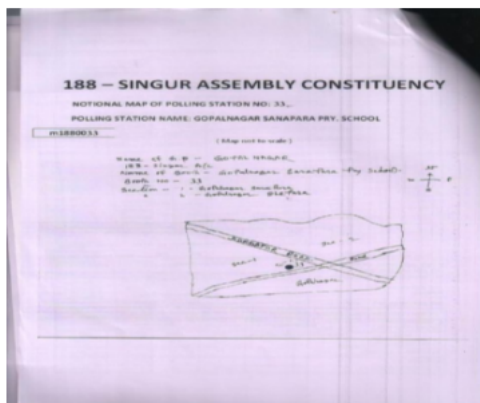

Nazri Naksha