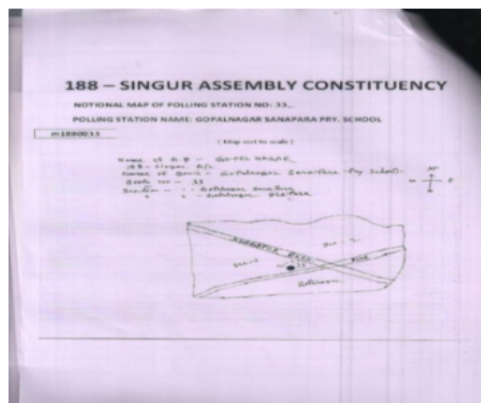

Key MAP View