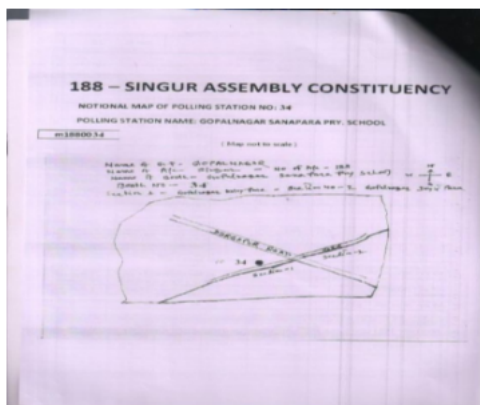

নির্বাচক নিবন্ধন আধিকারিকের স্বাক্ষর

Nazri Naksha

Google Map View

Polling Station Building Front View

Polling Station Front View

Cad View

Key MAP View

1 নাম : সাধন বাগ স্বামীর নাম: সুধমা বাগ বাড়ির নং : 49 বয়স : 44 লিঙ্গ : পুরুষ	UYB0153890 ফটো উপলব্ধ	2 নাম : অঞ্জলী বাগ স্বামীর নাম: সাধন বাগ বাড়ির নং : 49 বয়স : 35 লিঙ্গ : মহিলা	UYB1470830 ফটো উপলব্ধ	3 নাম : শাশ্বতী মুন্ডা পিতার নাম: অরবিন্দ মুন্ডা বাড়ির নং : এন0074 বয়স : 37 লিঙ্গ : মহিলা	HFG2963205 ফটো উপলব্ধ
4 নাম : টুম্পা (সাই) (ঘোড়াই) স্বামীর নাম: রনজিত সাই বাড়ির নং : n0187 বয়স : 33 লিঙ্গ : মহিলা	UYB1555432 ফটো উপলব্ধ	5 নাম : উত্তম কুমার কোলে পিতার নাম: কালিপদ কোলে বাড়ির নং : n0068 বয়স : 60 লিঙ্গ : পুরুষ	UYB2474203 ফটো উপলব্ধ	6 নাম : মৌসুমী কোলে পিতার নাম: পিন্টু কোলে বাড়ির নং : নং0043 বয়স : 21 লিঙ্গ : মহিলা	UYB2452795 ফটো উপলব্ধ
7 নাম : অমিতাভ কোলে পিতার নাম: গঙ্গারাম কোলে বাড়ির নং : n0023 বয়স : 40 লিঙ্গ : পুরুষ	KJK2302560 ফটো উপলব্ধ	8 নাম : রথীন কোলে পিতার নাম: দিলীপ কোলে বাড়ির নং : n0068 বয়স : 48 লিঙ্গ : পুরুষ	UYB2472777 ফটো উপলব্ধ	9 নাম : তমসা কোলে পিতার নাম: তপন কোলে বাড়ির নং : নং0054 বয়স : 22 লিঙ্গ : মহিলা	UYB2404325 ফটো উপলব্ধ
10 নাম : রিক্তি কোলে পিতার নাম: সঞ্জয় কোলে বাড়ির নং : নং0066 বয়স : 22 লিঙ্গ : মহিলা	UYB2404333 ফটো উপলব্ধ	11 নাম : রজত কোলে পিতার নাম: গৌতম কোলে বাড়ির নং : এন0068 বয়স : 21 লিঙ্গ : পুরুষ	UYB2453314 ফটো উপলব্ধ	12 নাম : দেবপ্রিয়া কোলে পিতার নাম: সুন্দর কুমার কোলে বাড়ির নং : নং0026 বয়স : 21 লিঙ্গ : মহিলা	UYB2452613 ফটো উপলব্ধ
13 নাম : অরুণ কোলে পিতার নাম: পরেশ কোলে বাড়ির নং : n0034 বয়স : 50 লিঙ্গ : পুরুষ	KJK0251017 ফটো উপলব্ধ	14 নাম : তাপস কোলে পিতার নাম: মধুসূদন কোলে বাড়ির নং : n0004 বয়স : 37 লিঙ্গ : পুরুষ	UYB0152132 ফটো উপলব্ধ	15 নাম : বার্না কোলে স্বামীর নাম: মধুসূদন কোলে বাড়ির নং : n0004 বয়স : 52 লিঙ্গ : মহিলা	WB/27/183/126699 ফটো উপলব্ধ
16 নাম : সঞ্জু কোলে পিতার নাম: অসিত কোলে বাড়ির নং : 00 বয়স : 25 লিঙ্গ : পুরুষ	UYB2120699 ফটো উপলব্ধ	17 নাম : রীন্দ্রনাথ কোলে পিতার নাম: লক্ষীকান্ত কোলে বাড়ির নং : 0016 বয়স : 25 লিঙ্গ : পুরুষ	UYB2120574 ফটো উপলব্ধ	18 নাম : রোহন কোলে পিতার নাম: গৌতম কোলে বাড়ির নং : 0068 বয়স : 25 লিঙ্গ : পুরুষ	UYB2120582 ফটো উপলব্ধ
19 নাম : রাধি কোলে পিতার নাম: উত্তম কোলে বাড়ির নং : নোন বয়স : 24 লিঙ্গ : মহিলা	UYB2245629 ফটো উপলব্ধ	20 নাম : অনিমেষ্ কোলে পিতার নাম: সনৎ কোলে বাড়ির নং : নং0062 বয়স : 24 লিঙ্গ : পুরুষ	UYB2245272 ফটো উপলব্ধ	21 নাম : সোমা কোলে স্বামীর নাম: অরুণ কোলে বাড়ির নং : নং034 বয়স : 39 লিঙ্গ : মহিলা	UYB2339034 ফটো উপলব্ধ
22 নাম : মাম্পী পাত্র পিতার নাম: শ্রী দুলাল পাত্র বাড়ির নং : নং 0023 বয়স : 27 লিঙ্গ : মহিলা	RMR1998574 ফটো উপলব্ধ	23 নাম : সত্যজীৎ কোলে পিতার নাম: নিত্যানন্দ কোলে বাড়ির নং : নং 013 বয়স : 23 লিঙ্গ : পুরুষ	UYB2338804 ফটো উপলব্ধ	24 নাম : জবা রানী কোলে স্বামীর নাম: অরুণ কোলে বাড়ির নং : n0025 বয়স : 73 লিঙ্গ : মহিলা	UYB2328896 ফটো উপলব্ধ
25 নাম : ঋতুপর্ণা কোলে স্বামীর নাম: উদয় কোলে বাড়ির নং : n0209 বয়স : 28 লিঙ্গ : মহিলা	UYB1923374 ফটো উপলব্ধ	26 নাম : লিপিকা কোলে স্বামীর নাম: স্বপন কুমার কোলে বাড়ির নং : n0035 বয়স : 52 লিঙ্গ : মহিলা	UYB2489821 ফটো উপলব্ধ	27 নাম : পূর্ণিমা কোলে স্বামীর নাম: শান্তনু কোলে বাড়ির নং : এন0067 বয়স : 26 লিঙ্গ : মহিলা	UYB2120764 ফটো উপলব্ধ
28 নাম : মধুসূদন কোলে পিতার নাম: অনিল কুমার কোলে বাড়ির নং : n0004 বয়স : 56 লিঙ্গ : পুরুষ	UYB2360543 ফটো উপলব্ধ	29 নাম : মিনতী কোলে স্বামীর নাম: গণেশ কোলে বাড়ির নং : n0014 বয়স : 63 লিঙ্গ : মহিলা	WB/27/183/126729 ফটো উপলব্ধ	30 নাম : রামপ্রসাদ কোলে পিতার নাম: রতন কোলে বাড়ির নং : n0014 বয়স : 59 লিঙ্গ : পুরুষ	WB/27/183/126253 ফটো উপলব্ধ