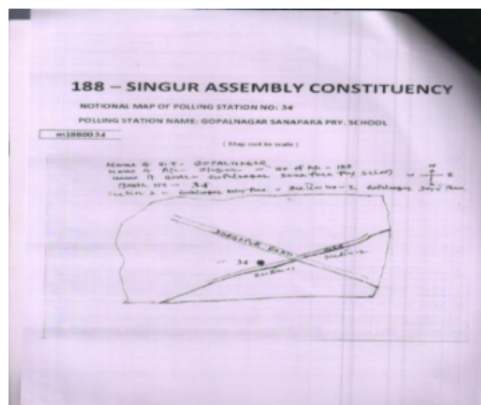

নির্বাচক নিবন্ধন আধিকারিকের স্বাক্ষর

Nazri Naksha

Google Map View

Polling Station Building Front View

Polling Station Front View

Cad View

Key MAP View

1 নাম : সাধন বাগ স্বামীর নাম: সুধমা বাগ বাড়ির নং : 49 বয়স : 44 লিঙ্গ : পুরুষ	UYB0153890 ফটো উপলব্ধ	2 নাম : অঞ্জলী বাগ স্বামীর নাম: সাধন বাগ বাড়ির নং : 49 বয়স : 35 লিঙ্গ : মহিলা	UYB1470830 ফটো উপলব্ধ	3 নাম : শাশ্বতী মুন্ডা পিতার নাম: অরবিন্দ মুন্ডা বাড়ির নং : এন0074 বয়স : 37 লিঙ্গ : মহিলা	HFG2963205 ফটো উপলব্ধ
4 নাম : টুম্পা (সাই) (ঘোড়াই) স্বামীর নাম: রনজিত সাই বাড়ির নং : n0187 বয়স : 33 লিঙ্গ : মহিলা	UYB1555432 ফটো উপলব্ধ	5 নাম : উত্তম কুমার কোলে পিতার নাম: কালিপদ কোলে বাড়ির নং : n0068 বয়স : 60 লিঙ্গ : পুরুষ	UYB2474203 ফটো উপলব্ধ	6 নাম : মৌসুমী কোলে পিতার নাম: পিন্টু কোলে বাড়ির নং : নং0043 বয়স : 21 লিঙ্গ : মহিলা	UYB2452795 ফটো উপলব্ধ
7 নাম : অমিতাভ কোলে পিতার নাম: গঙ্গারাম কোলে বাড়ির নং : n0023 বয়স : 40 লিঙ্গ : পুরুষ	KJK2302560 ফটো উপলব্ধ	8 নাম : রথীন কোলে পিতার নাম: দিলীপ কোলে বাড়ির নং : n0068 বয়স : 48 লিঙ্গ : পুরুষ	UYB2472777 ফটো উপলব্ধ	9 নাম : তমসা কোলে পিতার নাম: তপন কোলে বাড়ির নং : নং0054 বয়স : 22 লিঙ্গ : মহিলা	UYB2404325 ফটো উপলব্ধ
10 নাম : রিক্তি কোলে পিতার নাম: সঞ্জয় কোলে বাড়ির নং : নং0066 বয়স : 22 লিঙ্গ : মহিলা	UYB2404333 ফটো উপলব্ধ	11 নাম : রজত কোলে পিতার নাম: গৌতম কোলে বাড়ির নং : এন0068 বয়স : 21 লিঙ্গ : পুরুষ	UYB2453314 ফটো উপলব্ধ	12 নাম : দেবপ্রিয়া কোলে পিতার নাম: সুন্দর কুমার কোলে বাড়ির নং : নং0026 বয়স : 21 লিঙ্গ : মহিলা	UYB2452613 ফটো উপলব্ধ
13 নাম : অরুণ কোলে পিতার নাম: পরেশ কোলে বাড়ির নং : n0034 বয়স : 50 লিঙ্গ : পুরুষ	KJK0251017 ফটো উপলব্ধ	14 নাম : তাপস কোলে পিতার নাম: মধুসূদন কোলে বাড়ির নং : n0004 বয়স : 37 লিঙ্গ : পুরুষ	UYB0152132 ফটো উপলব্ধ	15 নাম : বার্না কোলে স্বামীর নাম: মধুসূদন কোলে বাড়ির নং : n0004 বয়স : 52 লিঙ্গ : মহিলা	WB/27/183/126699 ফটো উপলব্ধ
16 নাম : সঞ্জু কোলে পিতার নাম: অসিত কোলে বাড়ির নং : 00 বয়স : 25 লিঙ্গ : পুরুষ	UYB2120699 ফটো উপলব্ধ	17 নাম : রীন্দ্রনাথ কোলে পিতার নাম: লক্ষীকান্ত কোলে বাড়ির নং : 0016 বয়স : 25 লিঙ্গ : পুরুষ	UYB2120574 ফটো উপলব্ধ	18 নাম : রোহন কোলে পিতার নাম: গৌতম কোলে বাড়ির নং : 0068 বয়স : 25 লিঙ্গ : পুরুষ	UYB2120582 ফটো উপলব্ধ
19 নাম : রাধি কোলে পিতার নাম: উত্তম কোলে বাড়ির নং : নোন বয়স : 24 লিঙ্গ : মহিলা	UYB2245629 ফটো উপলব্ধ	20 নাম : অনিমেষ্ কোলে পিতার নাম: সনৎ কোলে বাড়ির নং : নং0062 বয়স : 24 লিঙ্গ : পুরুষ	UYB2245272 ফটো উপলব্ধ	21 নাম : সোমা কোলে স্বামীর নাম: অরুণ কোলে বাড়ির নং : নং034 বয়স : 39 লিঙ্গ : মহিলা	UYB2339034 ফটো উপলব্ধ
22 নাম : মাম্পী পাত্র পিতার নাম: শ্রী দুলাল পাত্র বাড়ির নং : নং 0023 বয়স : 27 লিঙ্গ : মহিলা	RMR1998574 ফটো উপলব্ধ	23 নাম : সত্যজীৎ কোলে পিতার নাম: নিত্যানন্দ কোলে বাড়ির নং : নং 013 বয়স : 23 লিঙ্গ : পুরুষ	UYB2338804 ফটো উপলব্ধ	24 নাম : জবা রানী কোলে স্বামীর নাম: অরুণ কোলে বাড়ির নং : n0025 বয়স : 73 লিঙ্গ : মহিলা	UYB2328896 ফটো উপলব্ধ
25 নাম : ঋতুপর্ণা কোলে স্বামীর নাম: উদয় কোলে বাড়ির নং : n0209 বয়স : 28 লিঙ্গ : মহিলা	UYB1923374 ফটো উপলব্ধ	26 নাম : লিপিকা কোলে স্বামীর নাম: স্বপন কুমার কোলে বাড়ির নং : n0035 বয়স : 52 লিঙ্গ : মহিলা	UYB2489821 ফটো উপলব্ধ	27 নাম : পূর্ণিমা কোলে স্বামীর নাম: শান্তনু কোলে বাড়ির নং : এন0067 বয়স : 26 লিঙ্গ : মহিলা	UYB2120764 ফটো উপলব্ধ
28 নাম : মধুসূদন কোলে পিতার নাম: অনিল কুমার কোলে বাড়ির নং : n0004 বয়স : 56 লিঙ্গ : পুরুষ	UYB2360543 ফটো উপলব্ধ	29 নাম : মিনতী কোলে স্বামীর নাম: গণেশ কোলে বাড়ির নং : n0014 বয়স : 63 লিঙ্গ : মহিলা	WB/27/183/126729 ফটো উপলব্ধ	30 নাম : রামপ্রসাদ কোলে পিতার নাম: রতন কোলে বাড়ির নং : n0014 বয়স : 59 লিঙ্গ : পুরুষ	WB/27/183/126253 ফটো উপলব্ধ