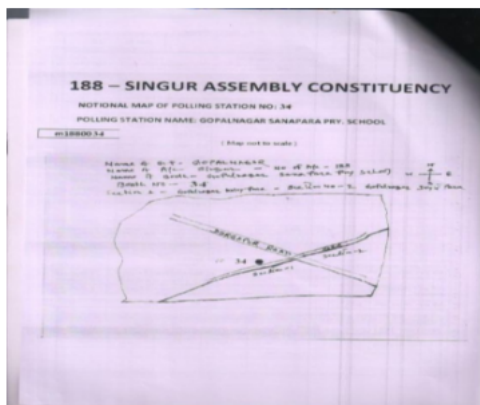

Nazri Naksha