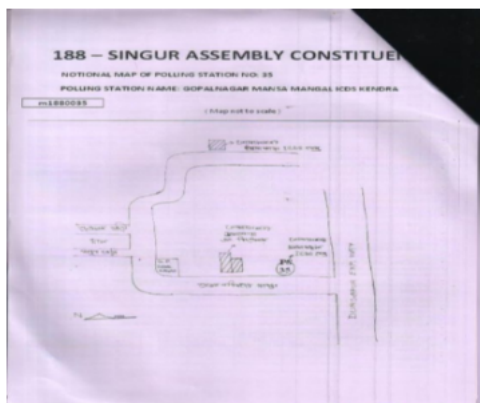

নির্বাচক নিবন্ধন আধিকারিকের স্বাক্ষর

Nazri Naksha

Google Map View

Polling Station Building Front View

Polling Station Front View

Cad View

Key MAP View

1 নাম : মনিষা ধাড়া স্বামীর নাম: অভিজিৎ ধাড়া বাড়ির নং : n0136 বয়স : 30 লিঙ্গ : মহিলা	TGC1762475 ফটো উপলব্ধ	2 নাম : শুভা কাঁড়ার পিতার নাম: অসিত কুমার কাঁড়ার বাড়ির নং : এন0095 বয়স : 28 লিঙ্গ : মহিলা	UYB1897370 ফটো উপলব্ধ	3 নাম : বনশ্রী ধনপতি স্বামীর নাম: দেবশীষ ধনপতি বাড়ির নং : n0140 বয়স : 29 লিঙ্গ : মহিলা	UYB1904416 ফটো উপলব্ধ
4 নাম : রিঙ্কু বেরা স্বামীর নাম: অমল বেরা বাড়ির নং : n0116 বয়স : 31 লিঙ্গ : মহিলা	UYB1610435 ফটো উপলব্ধ	5 নাম : ঝুমা সামন্ত স্বামীর নাম: হেমন্ত সামন্ত বাড়ির নং : n0116 বয়স : 34 লিঙ্গ : মহিলা	UYB1611433 ফটো উপলব্ধ	6 নাম : লতিকা বেরা স্বামীর নাম: সঞ্জিত বেরা বাড়ির নং : n0116 বয়স : 30 লিঙ্গ : মহিলা	UYB1896455 ফটো উপলব্ধ
7 নাম : রিম্পা বেরা পিতার নাম: হারাধন বেরা বাড়ির নং : n0116 বয়স : 28 লিঙ্গ : মহিলা	UYB1896414 ফটো উপলব্ধ	8 নাম : সমীর কুমার কোলে পিতার নাম: বিষ্ণুপদ কোলে বাড়ির নং : n0116 বয়স : 56 লিঙ্গ : পুরুষ	UYB2329225 ফটো উপলব্ধ	9 নাম : কৃষ্ণা কোলে স্বামীর নাম: সমীর কুমার কোলে বাড়ির নং : n0117 বয়স : 59 লিঙ্গ : মহিলা	WB/27/183/126601 ফটো উপলব্ধ
10 নাম : পাঙ্কু বেরা পিতার নাম: প্রতাপ বেরা বাড়ির নং : n0116 বয়স : 29 লিঙ্গ : পুরুষ	UYB1823301 ফটো উপলব্ধ	11 নাম : কৌশিক বেরা পিতার নাম: অসিত কুমার বেরা বাড়ির নং : n0116 বয়স : 29 লিঙ্গ : পুরুষ	UYB1823319 ফটো উপলব্ধ	12 নাম : হীরক কুমার কোলে পিতার নাম: সমীর কুমার কোলে বাড়ির নং : n0116 বয়স : 30 লিঙ্গ : পুরুষ	UYB1727403 ফটো উপলব্ধ
Q 13 নাম : অর্পিতা মোদক বেরা স্বামীর নাম: পাঙ্কু বেরা বাড়ির নং : এন0074 বয়স : 24 লিঙ্গ : মহিলা	UYB2500734 ফটো উপলব্ধ	14 নাম : ঝুমা বেরা স্বামীর নাম: প্রদীপ বেরা বাড়ির নং : n0067 বয়স : 34 লিঙ্গ : মহিলা	UYB1471077 ফটো উপলব্ধ	15 নাম : মালতী জ্যোতি স্বামীর নাম: নরেন্দ্র জ্যোতি বাড়ির নং : n0067 বয়স : 66 লিঙ্গ : মহিলা	KJK0255240 ফটো উপলব্ধ
16 নাম : সুরোজিৎ জ্যোতি পিতার নাম: নরেন্দ্রনাথ জ্যোতি বাড়ির নং : n0067 বয়স : 46 লিঙ্গ : পুরুষ	UYB1357300 ফটো উপলব্ধ	17 নাম : সুচিত্রা জ্যোতি স্বামীর নাম: অভিজিৎ জ্যোতি বাড়ির নং : n0067 বয়স : 34 লিঙ্গ : মহিলা	UYB1615137 ফটো উপলব্ধ	18 নাম : অভিজিৎ জ্যোতি পিতার নাম: নরেন্দ্রনাথ জ্যোতি বাড়ির নং : n0067 বয়স : 50 লিঙ্গ : পুরুষ	UYB1357292 ফটো উপলব্ধ
19 নাম : সমর জ্যোতি পিতার নাম: কাশীনাথ জ্যোতি বাড়ির নং : n0035 বয়স : 52 লিঙ্গ : পুরুষ	UYB0156828 ফটো উপলব্ধ	20 নাম : অনিমা জ্যোতি স্বামীর নাম: স্বপন জ্যোতি বাড়ির নং : n0035 বয়স : 51 লিঙ্গ : মহিলা	WB/27/183/126366 ফটো উপলব্ধ	21 নাম : স্বপন জ্যোতি পিতার নাম: কাশীনাথ জ্যোতি বাড়ির নং : n0035 বয়স : 59 লিঙ্গ : পুরুষ	WB/27/183/126351 ফটো উপলব্ধ
22 নাম : সুব্রত জ্যোতি পিতার নাম: সমর জ্যোতি বাড়ির নং : এন0035 বয়স : 20 লিঙ্গ : পুরুষ	UYB2500742 ফটো উপলব্ধ	23 নাম : শুভজিত জ্যোতি পিতার নাম: তপন জ্যোতি বাড়ির নং : n0034 বয়স : 30 লিঙ্গ : পুরুষ	UYB1727437 ফটো উপলব্ধ	24 নাম : অনিল জ্যোতি পিতার নাম: বিষ্ণু জ্যোতি বাড়ির নং : n0033 বয়স : 50 লিঙ্গ : পুরুষ	WB/27/183/126540 ফটো উপলব্ধ
25 নাম : চাঁপা জ্যোতি স্বামীর নাম: বিষ্ণু জ্যোতি বাড়ির নং : n0033 বয়স : 64 লিঙ্গ : মহিলা	WB/27/183/126748 ফটো উপলব্ধ	26 নাম : প্রতীমা জ্যোতি স্বামীর নাম: সমর জ্যোতি বাড়ির নং : এন0035 বয়স : 47 লিঙ্গ : মহিলা	KJK1641968 ফটো উপলব্ধ	27 নাম : ঝুন্সুপা জ্যোতি স্বামীর নাম: উত্তম জ্যোতি বাড়ির নং : n0031 বয়স : 49 লিঙ্গ : মহিলা	UYB2531697 ফটো উপলব্ধ
28 নাম : উত্তম জ্যোতি পিতার নাম: নিমাই জ্যোতি বাড়ির নং : n0031 বয়স : 51 লিঙ্গ : পুরুষ	KJK0255042 ফটো উপলব্ধ	29 নাম : কবিতা জ্যোতি স্বামীর নাম: সুনীল জ্যোতি বাড়ির নং : n0028 বয়স : 43 লিঙ্গ : মহিলা	KJK2302172 ফটো উপলব্ধ	30 নাম : সন্দীপ কুমার জ্যোতি পিতার নাম: তুষ্ণ চরন জ্যোতি বাড়ির নং : n0028 বয়স : 46 লিঙ্গ : পুরুষ	UYB1727510 ফটো উপলব্ধ