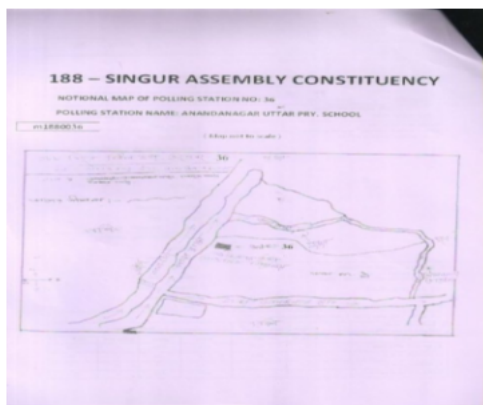

নির্বাচক নিবন্ধন আধিকারিকের স্বাক্ষর

Nazri Naksha

Google Map View

Polling Station Building Front View

Polling Station Front View

Cad View

Key MAP View

বিধানসভা নির্বাচনক্ষেত্রের নং, নাম : 188-সিঙ্গুর
ভাগ নং, নাম : 1-আনন্দনগর শাসমলপাড়া, পোড়েপাড়া ও বিশ্বাসপাড়া