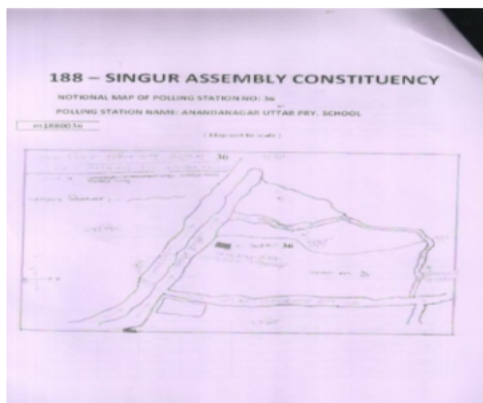

নির্বাচক নিবন্ধন আধিকারিকের স্বাক্ষর

Nazri Naksha

Google Map View

Polling Station Building Front View

Polling Station Front View

Cad View

Key MAP View

বিধানসভা নির্বাচনক্ষেত্রের নং, নাম : 188-সিঙ্গুর
ভাগ নং, নাম : 1-আনন্দনগর শাসমলপাড়া, পোড়েপাড়া ও বিশ্বাসপাড়া