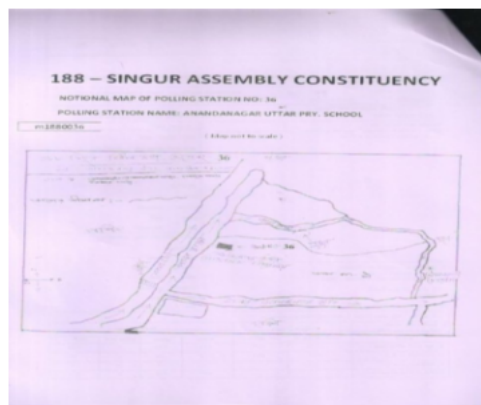

নির্বাচক নিবন্ধন আধিকারিকের স্বাক্ষর

Nazri Naksha

Google Map View

Polling Station Building Front View

Polling Station Front View

Cad View

Key MAP View

বিধানসভা নির্বাচনক্ষেত্রের নং, নাম : 188-সিঙ্গুর
ভাগ নং, নাম : 1-আনন্দনগর শাসমলপাড়া, পোড়েপাড়া ও বিশ্বাসপাড়া