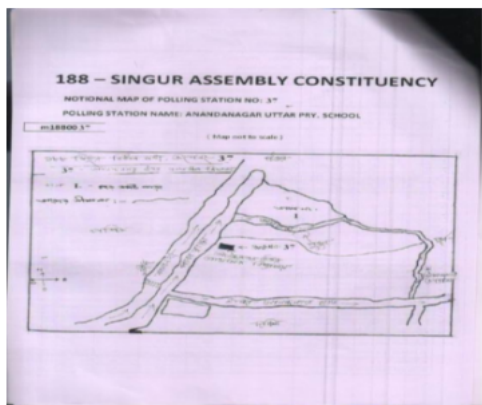

Nazri Naksha