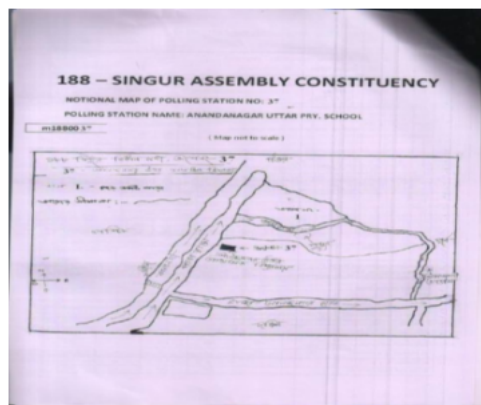

Key MAP View