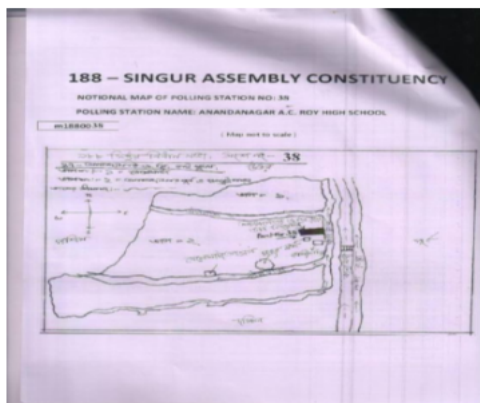

Nazri Naksha