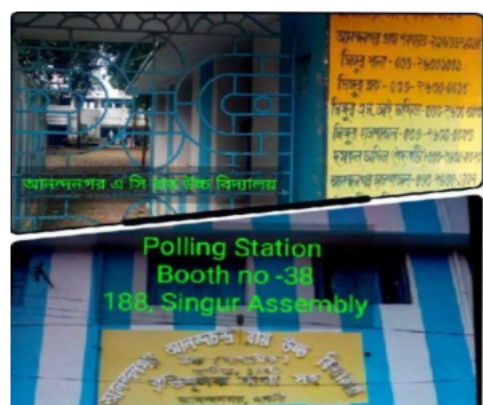

নির্বাচক নিবন্ধন আধিকারিকের স্বাক্ষর

Nazri Naksha

Google Map View

Polling Station Building Front View

Polling Station Front View

Cad View

Key MAP View

1 নাম : শুভম আদক পিতার নাম: শঙ্কর প্রসাদ আদক বাড়ির নং : n0286 বয়স : 26 লিঙ্গ : পুরুষ	UYB2061737 ফটো উপলব্ধ	2 নাম : পাপিয়া আদক পিতার নাম: অশোক আদক বাড়ির নং : n0079 বয়স : 31 লিঙ্গ : মহিলা	UYB1615798 ফটো উপলব্ধ	3 নাম : সুরজ আদক পিতার নাম: শঙ্কর প্রসাদ আদক বাড়ির নং : ন77 বয়স : 24 লিঙ্গ : পুরুষ	UYB2194033 ফটো উপলব্ধ
4 নাম : মনীষা আদক পিতার নাম: অজিত আদক বাড়ির নং : n0085 বয়স : 28 লিঙ্গ : মহিলা	UYB1897032 ফটো উপলব্ধ	5 নাম : শিবাসী আদক স্বামীর নাম: পীযুষ আদক বাড়ির নং : এন0079 বয়স : 25 লিঙ্গ : মহিলা	UYB2089621 ফটো উপলব্ধ	6 নাম : সঞ্জিত আদক পিতার নাম: নির্মল আদক বাড়ির নং : n0083 বয়স : 46 লিঙ্গ : পুরুষ	UYB1287648 ফটো উপলব্ধ
7 নাম : পীযুষ আদক পিতার নাম: অশোক আদক বাড়ির নং : n0079 বয়স : 36 লিঙ্গ : পুরুষ	KJK2711448 ফটো উপলব্ধ	8 নাম : সত্য রঞ্জন আদক পিতার নাম: শিবরাম আদক বাড়ির নং : n0078 বয়স : 27 লিঙ্গ : পুরুষ	UYB1979327 ফটো উপলব্ধ	9 নাম : শিবরাম আদক পিতার নাম: শীতল চন্দ্র আদক বাড়ির নং : n0078 বয়স : 67 লিঙ্গ : পুরুষ	WB/27/183/135378 ফটো উপলব্ধ
10 নাম : অর্পিতা আদক স্বামীর নাম: সঞ্জিত আদক বাড়ির নং : n0083 বয়স : 33 লিঙ্গ : মহিলা	UYB1979251 ফটো উপলব্ধ	11 নাম : প্রিয়াঙ্কা আদক পিতার নাম: উত্তম আদক বাড়ির নং : নু86 বয়স : 24 লিঙ্গ : মহিলা	UYB2194041 ফটো উপলব্ধ	12 নাম : সবিতা আদক স্বামীর নাম: অমর আদক বাড়ির নং : n0084 বয়স : 49 লিঙ্গ : মহিলা	KJK2305720 ফটো উপলব্ধ
13 নাম : অমর আদক পিতার নাম: গৌর আদক বাড়ির নং : n0084 বয়স : 54 লিঙ্গ : পুরুষ	WB/27/183/135693 ফটো উপলব্ধ	14 নাম : আশালতা আদক স্বামীর নাম: গৌর আদক বাড়ির নং : n0084 বয়স : 71 লিঙ্গ : মহিলা	WB/27/183/135630 ফটো উপলব্ধ	15 নাম : বন্দনা আদক স্বামীর নাম: অরবিন্দ আদক বাড়ির নং : n0083 বয়স : 36 লিঙ্গ : মহিলা	UYB1542430 ফটো উপলব্ধ
16 নাম : অরবিন্দ আদক পিতার নাম: নির্মল আদক বাড়ির নং : n0083 বয়স : 51 লিঙ্গ : পুরুষ	WB/27/183/135183 ফটো উপলব্ধ	17 নাম : সুপর্ণা আদক (সাঁতরা) স্বামীর নাম: সমর আদক বাড়ির নং : n0083 বয়স : 39 লিঙ্গ : মহিলা	UYB1471721 ফটো উপলব্ধ	18 নাম : সমর আদক পিতার নাম: নির্মল আদক বাড়ির নং : n0083 বয়স : 53 লিঙ্গ : পুরুষ	WB/27/183/135328 ফটো উপলব্ধ
19 নাম : তুস্তিকনা আদক স্বামীর নাম: মনোজ আদক বাড়ির নং : n0081 বয়স : 43 লিঙ্গ : মহিলা	KJK2644987 ফটো উপলব্ধ	20 নাম : সোমাস্রী আদক স্বামীর নাম: প্রদীপ আদক বাড়ির নং : n0080 বয়স : 41 লিঙ্গ : মহিলা	KJK2711455 ফটো উপলব্ধ	21 নাম : প্রদীপ আদক পিতার নাম: সহদেব আদক বাড়ির নং : n0080 বয়স : 47 লিঙ্গ : পুরুষ	UYB2156602 ফটো উপলব্ধ
22 নাম : মনোজ আদক পিতার নাম: সহদেব আদক বাড়ির নং : n0080 বয়স : 52 লিঙ্গ : পুরুষ	KJK0266262 ফটো উপলব্ধ	23 নাম : মানসী আদক স্বামীর নাম: সুকুমার আদক বাড়ির নং : n0080 বয়স : 46 লিঙ্গ : মহিলা	KJK2304160 ফটো উপলব্ধ	24 নাম : সুকুমার আদক পিতার নাম: সহদেব আদক বাড়ির নং : n0080 বয়স : 54 লিঙ্গ : পুরুষ	WB/27/183/135476 ফটো উপলব্ধ
25 নাম : ভবানী আদক স্বামীর নাম: সহদেব আদক বাড়ির নং : n0080 বয়স : 76 লিঙ্গ : মহিলা	WB/27/183/135569 ফটো উপলব্ধ	26 নাম : সহদেব আদক পিতার নাম: কালিপদ আদক বাড়ির নং : n0080 বয়স : 83 লিঙ্গ : পুরুষ	WB/27/183/135171 ফটো উপলব্ধ	27 নাম : রিঙ্কিতা আদক পিতার নাম: সুকুমার আদক বাড়ির নং : এন0080 বয়স : 20 লিঙ্গ : মহিলা	UYB2508331 ফটো উপলব্ধ
28 নাম : ছবিতা আদক স্বামীর নাম: অশোক আদক বাড়ির নং : n0079 বয়স : 60 লিঙ্গ : মহিলা	UYB2156578 ফটো উপলব্ধ	29 নাম : অশোক আদক পিতার নাম: ফকির আদক বাড়ির নং : n0079 বয়স : 68 লিঙ্গ : পুরুষ	UYB2156560 ফটো উপলব্ধ	30 নাম : ছবি আদক স্বামীর নাম: শিবরাম আদক বাড়ির নং : n0078 বয়স : 54 লিঙ্গ : মহিলা	KJK1525898 ফটো উপলব্ধ