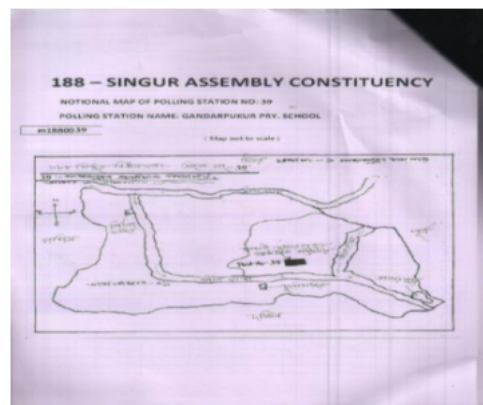

Key MAP View