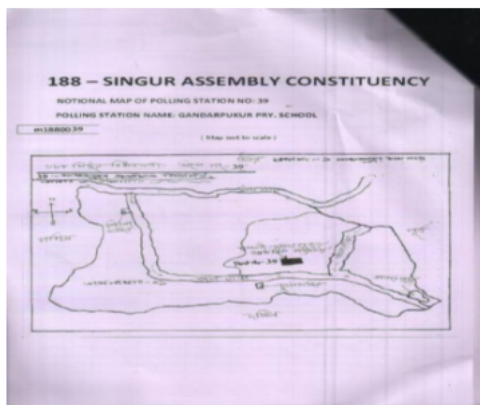

Nazri Naksha