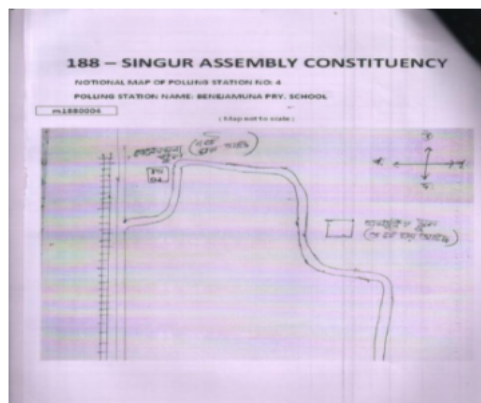

নির্বাচক নিবন্ধন আধিকারিকের স্বাক্ষর

Nazri Naksha

Google Map View

Polling Station Building Front View

Polling Station Front View

Cad View

Key MAP View

1 নাম : সাকিলা বেগম স্বামীর নাম: সেখ এরসাদ আলী বাড়ির নং : n0099 বয়স : 40 লিঙ্গ : মহিলা	UYB1717933 ফটো উপলব্ধ	2 নাম : সাবিনা বেগম স্বামীর নাম: সেখ আজাদ মন্ডল বাড়ির নং : n0031 বয়স : 43 লিঙ্গ : মহিলা	KJK2546901 ফটো উপলব্ধ	3 নাম : সেখ আজাদ মন্ডল পিতার নাম: সেখ আহমাদ মন্ডল বাড়ির নং : n0031 বয়স : 59 লিঙ্গ : পুরুষ	WB/27/183/009445 ফটো উপলব্ধ
4 নাম : আহিয়া বিবি বেগম স্বামীর নাম: সেখ আহমাদ আলি বাড়ির নং : n0031 বয়স : 79 লিঙ্গ : মহিলা	WB/27/183/009831 ফটো উপলব্ধ	5 নাম : নাজিমা বেগম স্বামীর নাম: আপাজউদ্দিন আলি বাড়ির নং : n0007 বয়স : 30 লিঙ্গ : মহিলা	UYB1717693 ফটো উপলব্ধ	6 নাম : সেখ কবুলউদ্দিন আলি পিতার নাম: সেখ আনোয়ার আলি বাড়ির নং : n0007 বয়স : 29 লিঙ্গ : পুরুষ	UYB1817303 ফটো উপলব্ধ
7 নাম : ইব্রাহিম মন্ডল পিতার নাম: সেখ আনোয়ার আলি বাড়ির নং : n0007 বয়স : 33 লিঙ্গ : পুরুষ	UYB1603885 ফটো উপলব্ধ	8 নাম : সেখ আপাজউদ্দিন আলি পিতার নাম: সেখ আনোয়ার আলি বাড়ির নং : n0007 বয়স : 38 লিঙ্গ : পুরুষ	UYB0014381 ফটো উপলব্ধ	9 নাম : মহ নাসিরা বেগম স্বামীর নাম: সেখ আনোয়ার আলি বাড়ির নং : n0007 বয়স : 66 লিঙ্গ : মহিলা	WB/27/183/009454 ফটো উপলব্ধ
10 নাম : নাসের আলি মন্ডল পিতার নাম: আনোয়ার মন্ডল বাড়ির নং : n0028 বয়স : 55 লিঙ্গ : পুরুষ	WB/27/183/009433 ফটো উপলব্ধ	11 নাম : মোঃ তনজমিরা বেগম স্বামীর নাম: সেখ সিরাজ মন্ডল বাড়ির নং : n0026 বয়স : 50 লিঙ্গ : মহিলা	KJK1504661 ফটো উপলব্ধ	12 নাম : খাদিজা বিবি স্বামীর নাম: অতিয়ার মন্ডল বাড়ির নং : n0025 বয়স : 38 লিঙ্গ : মহিলা	KJK2629749 ফটো উপলব্ধ
13 নাম : জাহিরা বেগম স্বামীর নাম: সেখ সাইফুল মন্ডল বাড়ির নং : n0025 বয়স : 32 লিঙ্গ : মহিলা	UYB1717982 ফটো উপলব্ধ	14 নাম : রিয়াজুল হক পিতার নাম: সিরাজুল হক বাড়ির নং : n0017 বয়স : 39 লিঙ্গ : পুরুষ	UYB1349356 ফটো উপলব্ধ	15 নাম : মো হমিদা বিবি বেগম স্বামীর নাম: সেখ সিরাজুল হক বাড়ির নং : n0017 বয়স : 71 লিঙ্গ : মহিলা	WB/27/183/009095 ফটো উপলব্ধ
16 নাম : সেখ সাইফুল মন্ডল পিতার নাম: সেখ মান্নান মন্ডল বাড়ির নং : n0025 বয়স : 39 লিঙ্গ : পুরুষ	UYB1280585 ফটো উপলব্ধ	17 নাম : কাশ্মীরা বেগম স্বামীর নাম: ছোবান মন্ডল বাড়ির নং : n0025 বয়স : 39 লিঙ্গ : মহিলা	UYB1280593 ফটো উপলব্ধ	18 নাম : ছোবান মন্ডল পিতার নাম: মান্নান মন্ডল বাড়ির নং : n0025 বয়স : 41 লিঙ্গ : পুরুষ	KJK2486033 ফটো উপলব্ধ
19 নাম : মো হালিমা বিবি স্বামীর নাম: সেখ রমজান বাড়ির নং : n0009 বয়স : 51 লিঙ্গ : মহিলা	UYB1461763 ফটো উপলব্ধ	20 নাম : মো সাহেরা বেগম স্বামীর নাম: সেমকুবল বাড়ির নং : n0009 বয়স : 76 লিঙ্গ : মহিলা	WB/27/183/009452 ফটো উপলব্ধ	21 নাম : আজিজা বেগম স্বামীর নাম: সেখ নাসিরউদ্দিন বাড়ির নং : n0008 বয়স : 37 লিঙ্গ : মহিলা	UYB1604271 ফটো উপলব্ধ
22 নাম : সেখ জালালউদ্দিন মন্ডল পিতার নাম: মহব্বত আলি বাড়ির নং : n0008 বয়স : 37 লিঙ্গ : পুরুষ	UYB1717750 ফটো উপলব্ধ	23 নাম : সেখ নাসিরউদ্দিন আলি পিতার নাম: মহব্বত আলি বাড়ির নং : n0008 বয়স : 40 লিঙ্গ : পুরুষ	UYB0014514 ফটো উপলব্ধ	24 নাম : মো লাইলি বেগম স্বামীর নাম: সেমহব্বত আলি বাড়ির নং : n0008 বয়স : 75 লিঙ্গ : মহিলা	WB/27/183/009447 ফটো উপলব্ধ
25 নাম : রেজীনা বেগম স্বামীর নাম: সেখ ইসরাইল মন্ডল বাড়ির নং : n0025 বয়স : 32 লিঙ্গ : মহিলা	UYB1718006 ফটো উপলব্ধ	26 নাম : সেখ ইসরাইল মন্ডল পিতার নাম: সেখ আ মান্নান বাড়ির নং : n0025 বয়স : 31 লিঙ্গ : পুরুষ	KJK2003655 ফটো উপলব্ধ	27 নাম : মোসাম্মদ ফরিদা বেগম স্বামীর নাম: সেখ মতিয়ার রহমান বাড়ির নং : n0025 বয়স : 46 লিঙ্গ : মহিলা	KJK2251270 ফটো উপলব্ধ
28 নাম : আতিয়ার রহমান মন্ডল পিতার নাম: সেখ আব্দুল মান্নান মন্ডল বাড়ির নং : n0025 বয়স : 40 লিঙ্গ : পুরুষ	KJK2251254 ফটো উপলব্ধ	29 নাম : সেখ মতিয়ার রহমান মন্ডল পিতার নাম: সেখ আব্দুল মান্নান মন্ডল বাড়ির নং : n0025 বয়স : 55 লিঙ্গ : পুরুষ	KJK1504760 ফটো উপলব্ধ	30 নাম : মো নুরুন্নেসা বেগম স্বামীর নাম: সেখ আব্দুল মান্নান বাড়ির নং : n0025 বয়স : 77 লিঙ্গ : মহিলা	WB/27/183/009080 ফটো উপলব্ধ