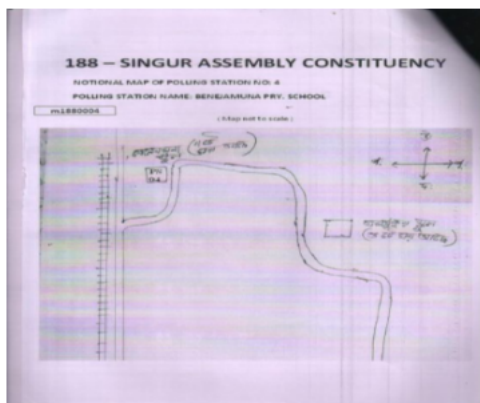

নির্বাচক নিবন্ধন আধিকারিকের স্বাক্ষর

Nazri Naksha

Google Map View

Polling Station Building Front View

Polling Station Front View

Cad View

Key MAP View

1 নাম : সাকিলা বেগম স্বামীর নাম: সেখ এরসাদ আলী বাড়ির নং : n0099 বয়স : 40 লিঙ্গ : মহিলা	UYB1717933 ফটো উপলব্ধ	2 নাম : সাবিনা বেগম স্বামীর নাম: সেখ আজাদ মন্ডল বাড়ির নং : n0031 বয়স : 43 লিঙ্গ : মহিলা	KJK2546901 ফটো উপলব্ধ	3 নাম : সেখ আজাদ মন্ডল পিতার নাম: সেখ আহমাদ মন্ডল বাড়ির নং : n0031 বয়স : 59 লিঙ্গ : পুরুষ	WB/27/183/009445 ফটো উপলব্ধ
4 নাম : আহিয়া বিবি বেগম স্বামীর নাম: সেখ আহমাদ আলি বাড়ির নং : n0031 বয়স : 79 লিঙ্গ : মহিলা	WB/27/183/009831 ফটো উপলব্ধ	5 নাম : নাজিমা বেগম স্বামীর নাম: আপাজউদ্দিন আলি বাড়ির নং : n0007 বয়স : 30 লিঙ্গ : মহিলা	UYB1717693 ফটো উপলব্ধ	6 নাম : সেখ কবুলউদ্দিন আলি পিতার নাম: সেখ আনোয়ার আলি বাড়ির নং : n0007 বয়স : 29 লিঙ্গ : পুরুষ	UYB1817303 ফটো উপলব্ধ
7 নাম : ইব্রাহিম মন্ডল পিতার নাম: সেখ আনোয়ার আলি বাড়ির নং : n0007 বয়স : 33 লিঙ্গ : পুরুষ	UYB1603885 ফটো উপলব্ধ	8 নাম : সেখ আপাজউদ্দিন আলি পিতার নাম: সেখ আনোয়ার আলি বাড়ির নং : n0007 বয়স : 38 লিঙ্গ : পুরুষ	UYB0014381 ফটো উপলব্ধ	9 নাম : মহ নাসিরা বেগম স্বামীর নাম: সেখ আনোয়ার আলি বাড়ির নং : n0007 বয়স : 66 লিঙ্গ : মহিলা	WB/27/183/009454 ফটো উপলব্ধ
10 নাম : নাসের আলি মন্ডল পিতার নাম: আনোয়ার মন্ডল বাড়ির নং : n0028 বয়স : 55 লিঙ্গ : পুরুষ	WB/27/183/009433 ফটো উপলব্ধ	11 নাম : মোঃ তনজমিরা বেগম স্বামীর নাম: সেখ সিরাজ মন্ডল বাড়ির নং : n0026 বয়স : 50 লিঙ্গ : মহিলা	KJK1504661 ফটো উপলব্ধ	12 নাম : খাদিজা বিবি স্বামীর নাম: অতিয়ার মন্ডল বাড়ির নং : n0025 বয়স : 38 লিঙ্গ : মহিলা	KJK2629749 ফটো উপলব্ধ
13 নাম : জাহিরা বেগম স্বামীর নাম: সেখ সাইফুল মন্ডল বাড়ির নং : n0025 বয়স : 32 লিঙ্গ : মহিলা	UYB1717982 ফটো উপলব্ধ	14 নাম : রিয়াজুল হক পিতার নাম: সিরাজুল হক বাড়ির নং : n0017 বয়স : 39 লিঙ্গ : পুরুষ	UYB1349356 ফটো উপলব্ধ	15 নাম : মো হমিদা বিবি বেগম স্বামীর নাম: সেখ সিরাজুল হক বাড়ির নং : n0017 বয়স : 71 লিঙ্গ : মহিলা	WB/27/183/009095 ফটো উপলব্ধ
16 নাম : সেখ সাইফুল মন্ডল পিতার নাম: সেখ মান্নান মন্ডল বাড়ির নং : n0025 বয়স : 39 লিঙ্গ : পুরুষ	UYB1280585 ফটো উপলব্ধ	17 নাম : কাশ্মীরা বেগম স্বামীর নাম: ছোবান মন্ডল বাড়ির নং : n0025 বয়স : 39 লিঙ্গ : মহিলা	UYB1280593 ফটো উপলব্ধ	18 নাম : ছোবান মন্ডল পিতার নাম: মান্নান মন্ডল বাড়ির নং : n0025 বয়স : 41 লিঙ্গ : পুরুষ	KJK2486033 ফটো উপলব্ধ
19 নাম : মো হালিমা বিবি স্বামীর নাম: সেখ রমজান বাড়ির নং : n0009 বয়স : 51 লিঙ্গ : মহিলা	UYB1461763 ফটো উপলব্ধ	20 নাম : মো সাহেরা বেগম স্বামীর নাম: সেমকুবল বাড়ির নং : n0009 বয়স : 76 লিঙ্গ : মহিলা	WB/27/183/009452 ফটো উপলব্ধ	21 নাম : আজিজা বেগম স্বামীর নাম: সেখ নাসিরউদ্দিন বাড়ির নং : n0008 বয়স : 37 লিঙ্গ : মহিলা	UYB1604271 ফটো উপলব্ধ
22 নাম : সেখ জালালউদ্দিন মন্ডল পিতার নাম: মহব্বত আলি বাড়ির নং : n0008 বয়স : 37 লিঙ্গ : পুরুষ	UYB1717750 ফটো উপলব্ধ	23 নাম : সেখ নাসিরউদ্দিন আলি পিতার নাম: মহব্বত আলি বাড়ির নং : n0008 বয়স : 40 লিঙ্গ : পুরুষ	UYB0014514 ফটো উপলব্ধ	24 নাম : মো লাইলি বেগম স্বামীর নাম: সেমহব্বত আলি বাড়ির নং : n0008 বয়স : 75 লিঙ্গ : মহিলা	WB/27/183/009447 ফটো উপলব্ধ
25 নাম : রেজীনা বেগম স্বামীর নাম: সেখ ইসরাইল মন্ডল বাড়ির নং : n0025 বয়স : 32 লিঙ্গ : মহিলা	UYB1718006 ফটো উপলব্ধ	26 নাম : সেখ ইসরাইল মন্ডল পিতার নাম: সেখ আ মান্নান বাড়ির নং : n0025 বয়স : 31 লিঙ্গ : পুরুষ	KJK2003655 ফটো উপলব্ধ	27 নাম : মোসাম্মদ ফরিদা বেগম স্বামীর নাম: সেখ মতিয়ার রহমান বাড়ির নং : n0025 বয়স : 46 লিঙ্গ : মহিলা	KJK2251270 ফটো উপলব্ধ
28 নাম : আতিয়ার রহমান মন্ডল পিতার নাম: সেখ আব্দুল মান্নান মন্ডল বাড়ির নং : n0025 বয়স : 40 লিঙ্গ : পুরুষ	KJK2251254 ফটো উপলব্ধ	29 নাম : সেখ মতিয়ার রহমান মন্ডল পিতার নাম: সেখ আব্দুল মান্নান মন্ডল বাড়ির নং : n0025 বয়স : 55 লিঙ্গ : পুরুষ	KJK1504760 ফটো উপলব্ধ	30 নাম : মো নুরুন্নেসা বেগম স্বামীর নাম: সেখ আব্দুল মান্নান বাড়ির নং : n0025 বয়স : 77 লিঙ্গ : মহিলা	WB/27/183/009080 ফটো উপলব্ধ