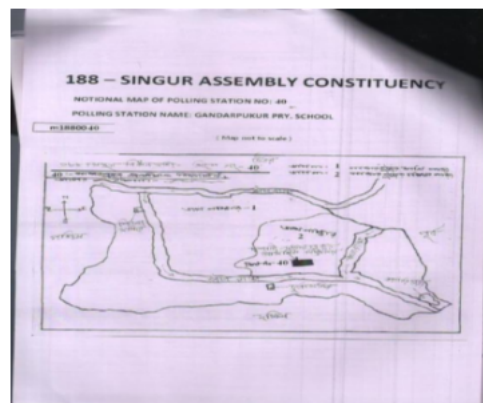

Key MAP View