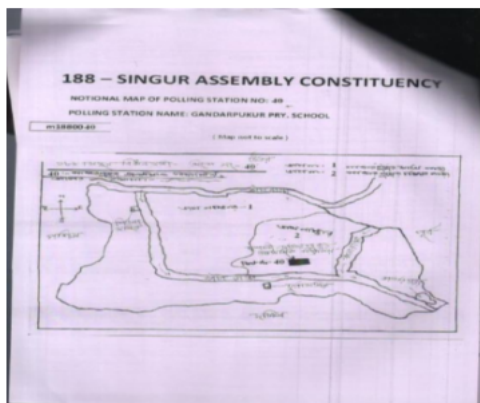

Nazri Naksha