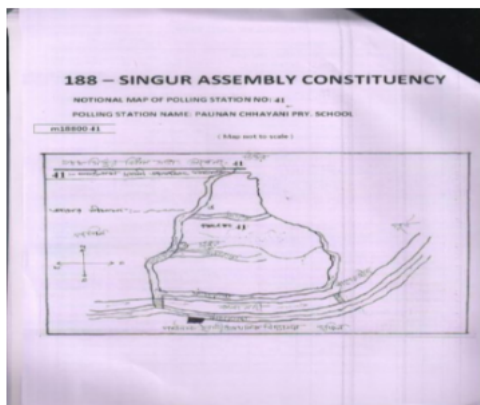

Nazri Naksha