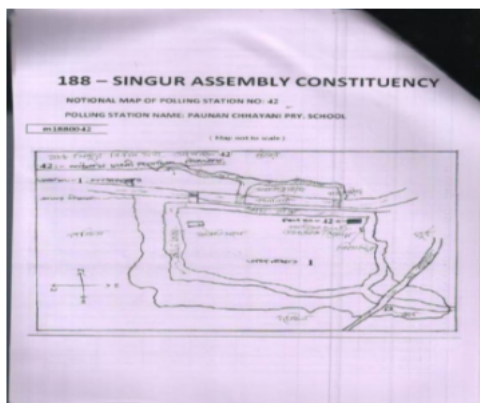

নির্বাচক নিবন্ধন আধিকারিকের স্বাক্ষর

Nazri Naksha

Google Map View

Polling Station Building Front View

Polling Station Front View

Cad View

Key MAP View

1 নাম : আশীষ সেন্তি পিতার নাম: গণেশ সেন্তি বাড়ির নং : এন0195 বয়স : 25 লিঙ্গ : পুরুষ	UYB2134716 ফটো উপলব্ধ	2 নাম : মনামি অধিকারী খাঁড়া স্বামীর নাম: অয়ন কুমার খাঁড়া বাড়ির নং : নং 00 বয়স : 32 লিঙ্গ : মহিলা	YCF1596667 ফটো উপলব্ধ	3 নাম : রিয়া আদক পিতার নাম: শক্ত আদক বাড়ির নং : এন0270 বয়স : 25 লিঙ্গ : মহিলা	UYB2134666 ফটো উপলব্ধ
4 নাম : তপন কর অন্যান্য: লক্ষ্মী নারায়ণ কর বাড়ির নং : নং218 বয়স : 54 লিঙ্গ : পুরুষ	UYB2310191 ফটো উপলব্ধ	5 নাম : সুরজিৎ কাঁড়ার পিতার নাম: রবিন কাঁড়ার বাড়ির নং : এন0161 বয়স : 39 লিঙ্গ : পুরুষ	UYB2134682 ফটো উপলব্ধ	6 নাম : ইন্দ্রিকা কাঁড়ার স্বামীর নাম: সুরোজিৎ কাঁড়ার বাড়ির নং : এন0161 বয়স : 27 লিঙ্গ : মহিলা	UYB2038784 ফটো উপলব্ধ
7 নাম : সুনন্দা কাঁড়ার পিতার নাম: শ্রীকান্ত কাঁড়ার বাড়ির নং : এন0205 বয়স : 25 লিঙ্গ : মহিলা	UYB2134641 ফটো উপলব্ধ	8 নাম : মধুমিতা কোলে স্বামীর নাম: গঙ্গারাম কোলে বাড়ির নং : n0302 বয়স : 33 লিঙ্গ : মহিলা	UYB1565480 ফটো উপলব্ধ	9 নাম : কবিতা কোলে স্বামীর নাম: উজ্জল কোলে বাড়ির নং : n0081 বয়স : 40 লিঙ্গ : মহিলা	UYB1293737 ফটো উপলব্ধ
10 নাম : শুভদীপ খাঁড়া পিতার নাম: গোরচাঁদ খাঁড়া বাড়ির নং : এন0044 বয়স : 25 লিঙ্গ : পুরুষ	UYB2134658 ফটো উপলব্ধ	11 নাম : অঞ্জনা খাঁড়া স্বামীর নাম: সুরত খাঁড়া বাড়ির নং : n0065 বয়স : 37 লিঙ্গ : মহিলা	KJK2642353 ফটো উপলব্ধ	12 নাম : মৌ খাঁড়া স্বামীর নাম: অভিজিৎ খাঁড়া বাড়ির নং : n0288 বয়স : 41 লিঙ্গ : মহিলা	KJK2647840 ফটো উপলব্ধ
13 নাম : স্বপ্না (দাস)খাঁড়া স্বামীর নাম: তপনজ্যোতি খাঁড়া বাড়ির নং : n0041 বয়স : 52 লিঙ্গ : মহিলা	KJK1529221 ফটো উপলব্ধ	14 নাম : দেবজ্যোতি খাঁড়া পিতার নাম: ভূদেব চন্দ্র খাঁড়া বাড়ির নং : n0041 বয়স : 36 লিঙ্গ : পুরুষ	KJK2712594 ফটো উপলব্ধ	15 নাম : রাশী খাঁড়া পিতার নাম: হারাধান খাঁড়া বাড়ির নং : n0029 বয়স : 24 লিঙ্গ : মহিলা	UYB2197218 ফটো উপলব্ধ
16 নাম : ঋজু খাঁড়া পিতার নাম: মোহন চন্দ্র খাঁড়া বাড়ির নং : নং036 বয়স : 24 লিঙ্গ : পুরুষ	UYB2197416 ফটো উপলব্ধ	17 নাম : সায়ন খাঁড়া পিতার নাম: তরুণ খাঁড়া বাড়ির নং : নং047 বয়স : 23 লিঙ্গ : পুরুষ	UYB2310100 ফটো উপলব্ধ	18 নাম : মৌসুমী খাঁড়া স্বামীর নাম: সরুপ খাঁড়া বাড়ির নং : নং030 বয়স : 34 লিঙ্গ : মহিলা	UYB2197630 ফটো উপলব্ধ
19 নাম : অনুরূপা খাঁড়া স্বামীর নাম: মোহন চন্দ্র খাঁড়া বাড়ির নং : n0036 বয়স : 44 লিঙ্গ : মহিলা	KJK2307783 ফটো উপলব্ধ	20 নাম : সরস্বতী খাঁড়া স্বামীর নাম: পরেশ চন্দ্র খাঁড়া বাড়ির নং : n0034 বয়স : 57 লিঙ্গ : মহিলা	WB/27/183/144102 ফটো উপলব্ধ	21 নাম : তরুণ খাঁড়া পিতার নাম: শিবরাম খাঁড়া বাড়ির নং : n0046 বয়স : 56 লিঙ্গ : পুরুষ	UYB2317972 ফটো উপলব্ধ
22 নাম : সুরদীপ খাঁড়া পিতার নাম: নিমাই খাঁড়া বাড়ির নং : নং044 বয়স : 23 লিঙ্গ : পুরুষ	UYB2310316 ফটো উপলব্ধ	23 নাম : মধুমিতা দে স্বামীর নাম: দেবজ্যোতি খাঁড়া বাড়ির নং : এন0041 বয়স : 36 লিঙ্গ : মহিলা	UYB0081182 ফটো উপলব্ধ	24 নাম : রূপা খাঁড়া স্বামীর নাম: অশোক কুমার খাঁড়া বাড়ির নং : n0033 বয়স : 57 লিঙ্গ : মহিলা	WB/27/183/144369 ফটো উপলব্ধ
25 নাম : প্যাপিয়া খাঁড়া পিতার নাম: প্রনব খাঁড়া বাড়ির নং : n0033 বয়স : 28 লিঙ্গ : মহিলা	UYB1898089 ফটো উপলব্ধ	26 নাম : ভূদেব চন্দ্র খাঁড়া পিতার নাম: কালীপদ খাঁড়া বাড়ির নং : n0041 বয়স : 79 লিঙ্গ : পুরুষ	WB/27/183/144135 ফটো উপলব্ধ	27 নাম : তুষ্টি খাঁড়া স্বামীর নাম: শুভ্রত খাঁড়া বাড়ির নং : N0034 বয়স : 31 লিঙ্গ : মহিলা	UYB1730738 ফটো উপলব্ধ
28 নাম : কুহেলী খাঁড়া পিতার নাম: সুশীল খাঁড়া বাড়ির নং : N0028 বয়স : 24 লিঙ্গ : মহিলা	UYB2197176 ফটো উপলব্ধ	29 নাম : শোভন কুমার খাঁড়া পিতার নাম: বিমান বিহারী খাঁড়া বাড়ির নং : নং032 বয়স : 22 লিঙ্গ : পুরুষ	UYB2370476 ফটো উপলব্ধ	30 নাম : শ্রেয়া খাঁড়া পিতার নাম: অশোক কুমার খাঁড়া বাড়ির নং : নং00 বয়স : 22 লিঙ্গ : মহিলা	UYB2370484 ফটো উপলব্ধ