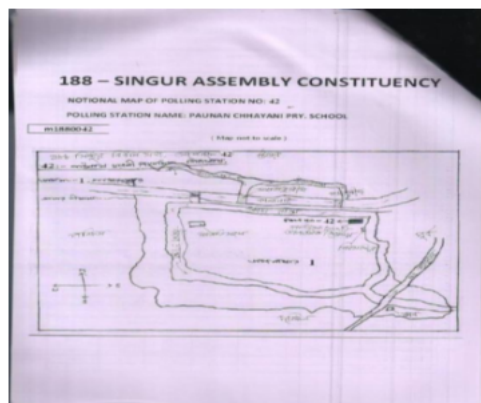

নির্বাচক নিবন্ধন আধিকারিকের স্বাক্ষর

Nazri Naksha

Google Map View

Polling Station Building Front View

Polling Station Front View

Cad View

Key MAP View

1 নাম : আশীষ সেন্তি পিতার নাম: গণেশ সেন্তি বাড়ির নং : এন0195 বয়স : 25 লিঙ্গ : পুরুষ	UYB2134716 ফটো উপলব্ধ	2 নাম : মনামি অধিকারী খাঁড়া স্বামীর নাম: অয়ন কুমার খাঁড়া বাড়ির নং : নং 00 বয়স : 32 লিঙ্গ : মহিলা	YCF1596667 ফটো উপলব্ধ	3 নাম : রিয়া আদক পিতার নাম: শক্ত আদক বাড়ির নং : এন0270 বয়স : 25 লিঙ্গ : মহিলা	UYB2134666 ফটো উপলব্ধ
4 নাম : তপন কর অন্যান্য: লক্ষ্মী নারায়ণ কর বাড়ির নং : নং218 বয়স : 54 লিঙ্গ : পুরুষ	UYB2310191 ফটো উপলব্ধ	5 নাম : সুরজিৎ কাঁড়ার পিতার নাম: রবিন কাঁড়ার বাড়ির নং : এন0161 বয়স : 39 লিঙ্গ : পুরুষ	UYB2134682 ফটো উপলব্ধ	6 নাম : ইন্দ্রিকা কাঁড়ার স্বামীর নাম: সুরোজিৎ কাঁড়ার বাড়ির নং : এন0161 বয়স : 27 লিঙ্গ : মহিলা	UYB2038784 ফটো উপলব্ধ
7 নাম : সুনন্দা কাঁড়ার পিতার নাম: শ্রীকান্ত কাঁড়ার বাড়ির নং : এন0205 বয়স : 25 লিঙ্গ : মহিলা	UYB2134641 ফটো উপলব্ধ	8 নাম : মধুমিতা কোলে স্বামীর নাম: গঙ্গারাম কোলে বাড়ির নং : n0302 বয়স : 33 লিঙ্গ : মহিলা	UYB1565480 ফটো উপলব্ধ	9 নাম : কবিতা কোলে স্বামীর নাম: উজ্জল কোলে বাড়ির নং : n0081 বয়স : 40 লিঙ্গ : মহিলা	UYB1293737 ফটো উপলব্ধ
10 নাম : শুভদীপ খাঁড়া পিতার নাম: গোরচাঁদ খাঁড়া বাড়ির নং : এন0044 বয়স : 25 লিঙ্গ : পুরুষ	UYB2134658 ফটো উপলব্ধ	11 নাম : অঞ্জনা খাঁড়া স্বামীর নাম: সুরত খাঁড়া বাড়ির নং : n0065 বয়স : 37 লিঙ্গ : মহিলা	KJK2642353 ফটো উপলব্ধ	12 নাম : মৌ খাঁড়া স্বামীর নাম: অভিজিৎ খাঁড়া বাড়ির নং : n0288 বয়স : 41 লিঙ্গ : মহিলা	KJK2647840 ফটো উপলব্ধ
13 নাম : স্বপ্না (দাস)খাঁড়া স্বামীর নাম: তপনজ্যোতি খাঁড়া বাড়ির নং : n0041 বয়স : 52 লিঙ্গ : মহিলা	KJK1529221 ফটো উপলব্ধ	14 নাম : দেবজ্যোতি খাঁড়া পিতার নাম: ভূদেব চন্দ্র খাঁড়া বাড়ির নং : n0041 বয়স : 36 লিঙ্গ : পুরুষ	KJK2712594 ফটো উপলব্ধ	15 নাম : রাশী খাঁড়া পিতার নাম: হারাধান খাঁড়া বাড়ির নং : n0029 বয়স : 24 লিঙ্গ : মহিলা	UYB2197218 ফটো উপলব্ধ
16 নাম : ঋজু খাঁড়া পিতার নাম: মোহন চন্দ্র খাঁড়া বাড়ির নং : নং036 বয়স : 24 লিঙ্গ : পুরুষ	UYB2197416 ফটো উপলব্ধ	17 নাম : সায়ন খাঁড়া পিতার নাম: তরুণ খাঁড়া বাড়ির নং : নং047 বয়স : 23 লিঙ্গ : পুরুষ	UYB2310100 ফটো উপলব্ধ	18 নাম : মৌসুমী খাঁড়া স্বামীর নাম: সরুপ খাঁড়া বাড়ির নং : নং030 বয়স : 34 লিঙ্গ : মহিলা	UYB2197630 ফটো উপলব্ধ
19 নাম : অনুরূপা খাঁড়া স্বামীর নাম: মোহন চন্দ্র খাঁড়া বাড়ির নং : n0036 বয়স : 44 লিঙ্গ : মহিলা	KJK2307783 ফটো উপলব্ধ	20 নাম : সরস্বতী খাঁড়া স্বামীর নাম: পরেশ চন্দ্র খাঁড়া বাড়ির নং : n0034 বয়স : 57 লিঙ্গ : মহিলা	WB/27/183/144102 ফটো উপলব্ধ	21 নাম : তরুণ খাঁড়া পিতার নাম: শিবরাম খাঁড়া বাড়ির নং : n0046 বয়স : 56 লিঙ্গ : পুরুষ	UYB2317972 ফটো উপলব্ধ
22 নাম : সুরদীপ খাঁড়া পিতার নাম: নিমাই খাঁড়া বাড়ির নং : নং044 বয়স : 23 লিঙ্গ : পুরুষ	UYB2310316 ফটো উপলব্ধ	23 নাম : মধুমিতা দে স্বামীর নাম: দেবজ্যোতি খাঁড়া বাড়ির নং : এন0041 বয়স : 36 লিঙ্গ : মহিলা	UYB0081182 ফটো উপলব্ধ	24 নাম : রূপা খাঁড়া স্বামীর নাম: অশোক কুমার খাঁড়া বাড়ির নং : n0033 বয়স : 57 লিঙ্গ : মহিলা	WB/27/183/144369 ফটো উপলব্ধ
25 নাম : প্যাপিয়া খাঁড়া পিতার নাম: প্রনব খাঁড়া বাড়ির নং : n0033 বয়স : 28 লিঙ্গ : মহিলা	UYB1898089 ফটো উপলব্ধ	26 নাম : ভূদেব চন্দ্র খাঁড়া পিতার নাম: কালীপদ খাঁড়া বাড়ির নং : n0041 বয়স : 79 লিঙ্গ : পুরুষ	WB/27/183/144135 ফটো উপলব্ধ	27 নাম : তুষ্টি খাঁড়া স্বামীর নাম: শুভ্রত খাঁড়া বাড়ির নং : N0034 বয়স : 31 লিঙ্গ : মহিলা	UYB1730738 ফটো উপলব্ধ
28 নাম : কুহেলী খাঁড়া পিতার নাম: সুশীল খাঁড়া বাড়ির নং : N0028 বয়স : 24 লিঙ্গ : মহিলা	UYB2197176 ফটো উপলব্ধ	29 নাম : শোভন কুমার খাঁড়া পিতার নাম: বিমান বিহারী খাঁড়া বাড়ির নং : নং032 বয়স : 22 লিঙ্গ : পুরুষ	UYB2370476 ফটো উপলব্ধ	30 নাম : শ্রেয়া খাঁড়া পিতার নাম: অশোক কুমার খাঁড়া বাড়ির নং : নং00 বয়স : 22 লিঙ্গ : মহিলা	UYB2370484 ফটো উপলব্ধ