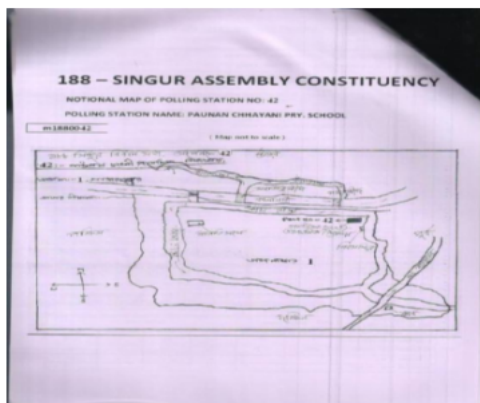

Nazri Naksha