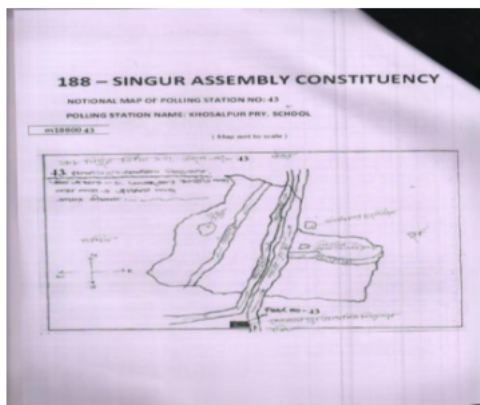

Nazri Naksha