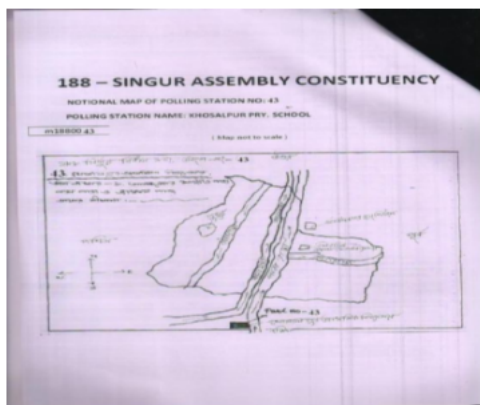

নির্বাচক নিবন্ধন আধিকারিকের স্বাক্ষর

Nazri Naksha

Google Map View

Polling Station Building Front View

Polling Station Front View

Cad View

Key MAP View

1	UYB1618057	নাম : লক্ষ্মী অধিকারী স্বামীর নাম: সুকুমার অধিকারী বাড়ির নং : n0242 বয়স : 67 লিঙ্গ : মহিলা	ফটো উপলব্ধ	2	KJK2235042	নাম : সুপ্রিয় অধিকারী পিতার নাম: শ্রীবাস অধিকারী বাড়ির নং : n0077 বয়স : 41 লিঙ্গ : পুরুষ	ফটো উপলব্ধ	3	WB/27/183/150197	নাম : সন্ধ্যা অধিকারী স্বামীর নাম: শ্রীবাস অধিকারী বাড়ির নং : n0077 বয়স : 58 লিঙ্গ : মহিলা	ফটো উপলব্ধ
4	KJK2308708	নাম : বেবী অধিকারী স্বামীর নাম: তাপস অধিকারী বাড়ির নং : n0076 বয়স : 51 লিঙ্গ : মহিলা	ফটো উপলব্ধ	5	UYB1980374	নাম : বুন অধিকারী স্বামীর নাম: সুপ্রিয় অধিকারী বাড়ির নং : n0077 বয়স : 33 লিঙ্গ : মহিলা	ফটো উপলব্ধ	6	UYB2023869	নাম : মিলন অধিকারী পিতার নাম: তাপস অধিকারী বাড়ির নং : n0076 বয়স : 27 লিঙ্গ : পুরুষ	ফটো উপলব্ধ
7	UYB1288653	নাম : সুরোজ বরন আদক পিতার নাম: শুকদেব আদক বাড়ির নং : n0103 বয়স : 38 লিঙ্গ : পুরুষ	ফটো উপলব্ধ	8	KJK2235059	নাম : সুরোজ আদক পিতার নাম: শুকদেব আদক বাড়ির নং : n0103 বয়স : 42 লিঙ্গ : পুরুষ	ফটো উপলব্ধ	9	KJK2310274	নাম : অর্জিত ধাড়া পিতার নাম: লক্ষ্মন ধাড়া বাড়ির নং : 00 বয়স : 42 লিঙ্গ : পুরুষ	ফটো উপলব্ধ
10	UYB1708361	নাম : পিয়াসী আদক স্বামীর নাম: সুরোজ আদক বাড়ির নং : n0305 বয়স : 32 লিঙ্গ : মহিলা	ফটো উপলব্ধ	11	UYB2486827	নাম : মালতী আদক স্বামীর নাম: শুকদেব আদক বাড়ির নং : n0103 বয়স : 63 লিঙ্গ : মহিলা	ফটো উপলব্ধ	12	WB/27/183/150762	নাম : শুকদেব আদক পিতার নাম: দাশরথি আদক বাড়ির নং : n0103 বয়স : 73 লিঙ্গ : পুরুষ	ফটো উপলব্ধ
13	KJK2498970	নাম : মনোজ আদক পিতার নাম: শুকদেব আদক বাড়ির নং : n0103 বয়স : 39 লিঙ্গ : পুরুষ	ফটো উপলব্ধ	14	UYB2485985	নাম : ঋতুপ্রিয়া আদক স্বামীর নাম: সুরোজ বরণ আদক বাড়ির নং : 103 বয়স : 28 লিঙ্গ : মহিলা	ফটো উপলব্ধ	15	WB/27/183/150209	নাম : অর্চনা কুঁতি স্বামীর নাম: কালীপদ কুঁতি বাড়ির নং : n0071 বয়স : 55 লিঙ্গ : মহিলা	ফটো উপলব্ধ
16	WB/27/183/150341	নাম : কালীপদ কুঁতি পিতার নাম: নিমল কুঁতি বাড়ির নং : n0071 বয়স : 60 লিঙ্গ : পুরুষ	ফটো উপলব্ধ	17	WB/27/183/150206	নাম : যমুনা কুঁতি স্বামীর নাম: নিমল কুঁতি বাড়ির নং : n0071 বয়স : 77 লিঙ্গ : মহিলা	ফটো উপলব্ধ	18	UYB1543883	নাম : মনিশঙ্কর কুঁতি পিতার নাম: কালীপদ কুঁতি বাড়ির নং : n0071 বয়স : 35 লিঙ্গ : পুরুষ	ফটো উপলব্ধ
19	UYB1898576	নাম : সৌরভ কামলে পিতার নাম: শ্রীমন্ত কামলে বাড়ির নং : n0125 বয়স : 28 লিঙ্গ : পুরুষ	ফটো উপলব্ধ	20	UYB1617729	নাম : সায়ন কামলে পিতার নাম: শ্রীমন্ত কামলে বাড়ির নং : n0125 বয়স : 32 লিঙ্গ : পুরুষ	ফটো উপলব্ধ	21	UYB1980457	নাম : মামনি কামলে স্বামীর নাম: সায়ন কামলে বাড়ির নং : n0125 বয়স : 34 লিঙ্গ : মহিলা	ফটো উপলব্ধ
22	WB/27/183/150235	নাম : কিরন কিস্কু স্বামীর নাম: মস কিস্কু বাড়ির নং : n0228 বয়স : 83 লিঙ্গ : মহিলা	ফটো উপলব্ধ	23	WB/27/183/150700	নাম : বীনা গায়েন স্বামীর নাম: স্বপন গায়েন বাড়ির নং : n0197 বয়স : 57 লিঙ্গ : মহিলা	ফটো উপলব্ধ	24	WB/27/183/150658	নাম : জ্যোতিকা গায়েন স্বামীর নাম: স্বপন গায়েন বাড়ির নং : n0197 বয়স : 58 লিঙ্গ : মহিলা	ফটো উপলব্ধ
25	WB/27/183/150673	নাম : স্বপন গায়েন পিতার নাম: সতীশ গায়েন বাড়ির নং : n0197 বয়স : 65 লিঙ্গ : পুরুষ	ফটো উপলব্ধ	26	KJK2308716	নাম : নবকুমার গায়েন পিতার নাম: তপন কুমার গায়েন বাড়ির নং : n0196 বয়স : 42 লিঙ্গ : পুরুষ	ফটো উপলব্ধ	27	UYB1360718	নাম : প্রদীপ গায়েন পিতার নাম: সুরোজ গায়েন বাড়ির নং : n0196 বয়স : 37 লিঙ্গ : পুরুষ	ফটো উপলব্ধ
28	WB/27/183/150652	নাম : সনকা গায়েন স্বামীর নাম: সুরোজ গায়েন বাড়ির নং : n0196 বয়স : 55 লিঙ্গ : মহিলা	ফটো উপলব্ধ	29	WB/27/183/150781	নাম : সুরোজ গায়েন পিতার নাম: বিভূতি গায়েন বাড়ির নং : n0196 বয়স : 62 লিঙ্গ : পুরুষ	ফটো উপলব্ধ	30	KJK2235075	নাম : প্রসেনজিৎ গায়েন পিতার নাম: তপন গায়েন বাড়ির নং : n0196 বয়স : 41 লিঙ্গ : পুরুষ	ফটো উপলব্ধ