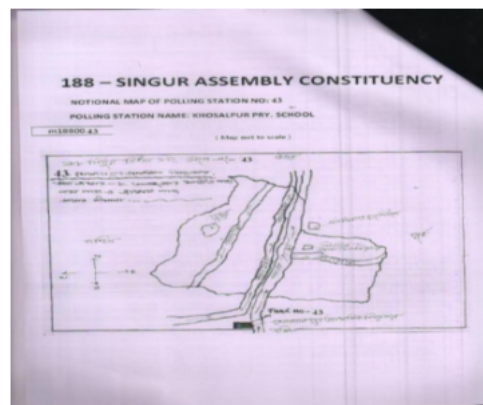

নির্বাচক নিবন্ধন আধিকারিকের স্বাক্ষর

Nazri Naksha

Google Map View

Polling Station Building Front View

Polling Station Front View

Cad View

Key MAP View

1	UYB1618057	নাম : লক্ষ্মী অধিকারী স্বামীর নাম: সুকুমার অধিকারী বাড়ির নং : n0242 বয়স : 67 লিঙ্গ : মহিলা	ফটো উপলব্ধ	2	KJK2235042	নাম : সুপ্রিয় অধিকারী পিতার নাম: শ্রীবাস অধিকারী বাড়ির নং : n0077 বয়স : 41 লিঙ্গ : পুরুষ	ফটো উপলব্ধ	3	WB/27/183/150197	নাম : সন্ধ্যা অধিকারী স্বামীর নাম: শ্রীবাস অধিকারী বাড়ির নং : n0077 বয়স : 58 লিঙ্গ : মহিলা	ফটো উপলব্ধ
4	KJK2308708	নাম : বেবী অধিকারী স্বামীর নাম: তাপস অধিকারী বাড়ির নং : n0076 বয়স : 51 লিঙ্গ : মহিলা	ফটো উপলব্ধ	5	UYB1980374	নাম : বুন অধিকারী স্বামীর নাম: সুপ্রিয় অধিকারী বাড়ির নং : n0077 বয়স : 33 লিঙ্গ : মহিলা	ফটো উপলব্ধ	6	UYB2023869	নাম : মিলন অধিকারী পিতার নাম: তাপস অধিকারী বাড়ির নং : n0076 বয়স : 27 লিঙ্গ : পুরুষ	ফটো উপলব্ধ
7	UYB1288653	নাম : সুরোজ বরন আদক পিতার নাম: শুকদেব আদক বাড়ির নং : n0103 বয়স : 38 লিঙ্গ : পুরুষ	ফটো উপলব্ধ	8	KJK2235059	নাম : সুরোজ আদক পিতার নাম: শুকদেব আদক বাড়ির নং : n0103 বয়স : 42 লিঙ্গ : পুরুষ	ফটো উপলব্ধ	9	KJK2310274	নাম : অর্জিত ধাড়া পিতার নাম: লক্ষ্মন ধাড়া বাড়ির নং : 00 বয়স : 42 লিঙ্গ : পুরুষ	ফটো উপলব্ধ
10	UYB1708361	নাম : পিয়াসী আদক স্বামীর নাম: সুরোজ আদক বাড়ির নং : n0305 বয়স : 32 লিঙ্গ : মহিলা	ফটো উপলব্ধ	11	UYB2486827	নাম : মালতী আদক স্বামীর নাম: শুকদেব আদক বাড়ির নং : n0103 বয়স : 63 লিঙ্গ : মহিলা	ফটো উপলব্ধ	12	WB/27/183/150762	নাম : শুকদেব আদক পিতার নাম: দাশরথি আদক বাড়ির নং : n0103 বয়স : 73 লিঙ্গ : পুরুষ	ফটো উপলব্ধ
13	KJK2498970	নাম : মনোজ আদক পিতার নাম: শুকদেব আদক বাড়ির নং : n0103 বয়স : 39 লিঙ্গ : পুরুষ	ফটো উপলব্ধ	14	UYB2485985	নাম : ঋতুপ্রিয়া আদক স্বামীর নাম: সুরোজ বরণ আদক বাড়ির নং : 103 বয়স : 28 লিঙ্গ : মহিলা	ফটো উপলব্ধ	15	WB/27/183/150209	নাম : অর্চনা কুঁতি স্বামীর নাম: কালীপদ কুঁতি বাড়ির নং : n0071 বয়স : 55 লিঙ্গ : মহিলা	ফটো উপলব্ধ
16	WB/27/183/150341	নাম : কালীপদ কুঁতি পিতার নাম: নিমল কুঁতি বাড়ির নং : n0071 বয়স : 60 লিঙ্গ : পুরুষ	ফটো উপলব্ধ	17	WB/27/183/150206	নাম : যমুনা কুঁতি স্বামীর নাম: নিমল কুঁতি বাড়ির নং : n0071 বয়স : 77 লিঙ্গ : মহিলা	ফটো উপলব্ধ	18	UYB1543883	নাম : মনিশঙ্কর কুঁতি পিতার নাম: কালীপদ কুঁতি বাড়ির নং : n0071 বয়স : 35 লিঙ্গ : পুরুষ	ফটো উপলব্ধ
19	UYB1898576	নাম : সৌরভ কামলে পিতার নাম: শ্রীমন্ত কামলে বাড়ির নং : n0125 বয়স : 28 লিঙ্গ : পুরুষ	ফটো উপলব্ধ	20	UYB1617729	নাম : সায়ন কামলে পিতার নাম: শ্রীমন্ত কামলে বাড়ির নং : n0125 বয়স : 32 লিঙ্গ : পুরুষ	ফটো উপলব্ধ	21	UYB1980457	নাম : মামনি কামলে স্বামীর নাম: সায়ন কামলে বাড়ির নং : n0125 বয়স : 34 লিঙ্গ : মহিলা	ফটো উপলব্ধ
22	WB/27/183/150235	নাম : কিরন কিস্কু স্বামীর নাম: মস কিস্কু বাড়ির নং : n0228 বয়স : 83 লিঙ্গ : মহিলা	ফটো উপলব্ধ	23	WB/27/183/150700	নাম : বীনা গায়েন স্বামীর নাম: স্বপন গায়েন বাড়ির নং : n0197 বয়স : 57 লিঙ্গ : মহিলা	ফটো উপলব্ধ	24	WB/27/183/150658	নাম : জ্যোতিকা গায়েন স্বামীর নাম: স্বপন গায়েন বাড়ির নং : n0197 বয়স : 58 লিঙ্গ : মহিলা	ফটো উপলব্ধ
25	WB/27/183/150673	নাম : স্বপন গায়েন পিতার নাম: সতীশ গায়েন বাড়ির নং : n0197 বয়স : 65 লিঙ্গ : পুরুষ	ফটো উপলব্ধ	26	KJK2308716	নাম : নবকুমার গায়েন পিতার নাম: তপন কুমার গায়েন বাড়ির নং : n0196 বয়স : 42 লিঙ্গ : পুরুষ	ফটো উপলব্ধ	27	UYB1360718	নাম : প্রদীপ গায়েন পিতার নাম: সুরোজ গায়েন বাড়ির নং : n0196 বয়স : 37 লিঙ্গ : পুরুষ	ফটো উপলব্ধ
28	WB/27/183/150652	নাম : সনকা গায়েন স্বামীর নাম: সুরোজ গায়েন বাড়ির নং : n0196 বয়স : 55 লিঙ্গ : মহিলা	ফটো উপলব্ধ	29	WB/27/183/150781	নাম : সুরোজ গায়েন পিতার নাম: বিভূতি গায়েন বাড়ির নং : n0196 বয়স : 62 লিঙ্গ : পুরুষ	ফটো উপলব্ধ	30	KJK2235075	নাম : প্রসেনজিৎ গায়েন পিতার নাম: তপন গায়েন বাড়ির নং : n0196 বয়স : 41 লিঙ্গ : পুরুষ	ফটো উপলব্ধ