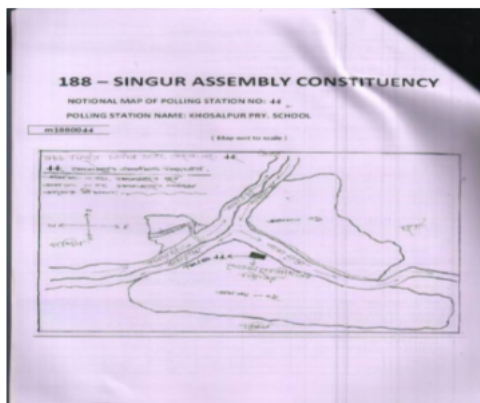

Nazri Naksha