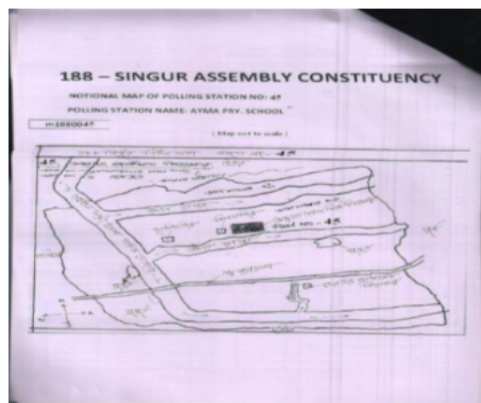

Key MAP View