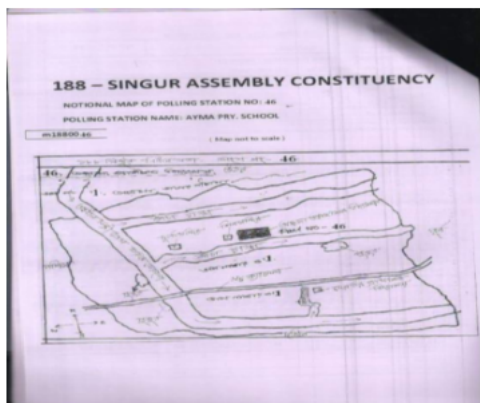

Nazri Naksha