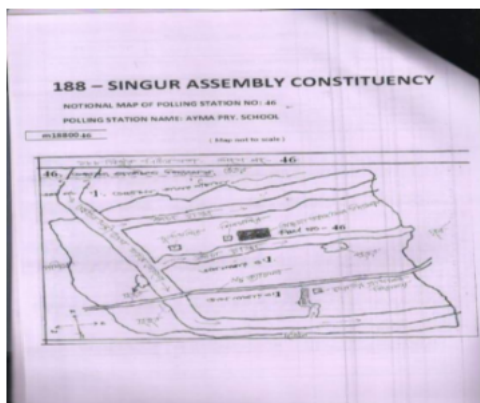

নির্বাচক নিবন্ধন আধিকারিকের স্বাক্ষর

Nazri Naksha

Google Map View

Polling Station Building Front View

Polling Station Front View

Cad View

Key MAP View

1 নাম : সুস্মিতা আদক স্বামীর নাম: অমিত কুমার সন্দ্বী বাড়ির নং : নং 139 বয়স : 32 লিঙ্গ : মহিলা	XHS1326487 ফটো উপলব্ধ	2 নাম : নবনীতা মাইতি স্বামীর নাম: মধুসূদন মাইতি বাড়ির নং : নং 080 বয়স : 28 লিঙ্গ : মহিলা	UYB1920537 ফটো উপলব্ধ	3 নাম : সান্তনা খাঁড়া স্বামীর নাম: কার্তিক খাঁড়া বাড়ির নং : n0117 বয়স : 37 লিঙ্গ : মহিলা	UYB1619345 ফটো উপলব্ধ
4 নাম : দিপিকা খাঁড়া স্বামীর নাম: লীলাময় খাঁড়া বাড়ির নং : n0117 বয়স : 39 লিঙ্গ : মহিলা	UYB0210450 ফটো উপলব্ধ	5 নাম : লীলাময় খাঁড়া পিতার নাম: লালমোহন খাঁড়া বাড়ির নং : n0117 বয়স : 46 লিঙ্গ : পুরুষ	UYB0210443 ফটো উপলব্ধ	6 নাম : সুলেখা খাঁড়া স্বামীর নাম: অসিত খাঁড়া বাড়ির নং : n0117 বয়স : 37 লিঙ্গ : মহিলা	UYB1544642 ফটো উপলব্ধ
7 নাম : অসিত খাঁড়া পিতার নাম: সুকুমার খাঁড়া বাড়ির নং : n0117 বয়স : 39 লিঙ্গ : পুরুষ	KJK2713303 ফটো উপলব্ধ	8 নাম : কার্তিক চন্দ্র খাঁড়া পিতার নাম: সুকুমার খাঁড়া বাড়ির নং : n0117 বয়স : 43 লিঙ্গ : পুরুষ	UYB1474295 ফটো উপলব্ধ	9 নাম : সরস্বতী খাঁড়া স্বামীর নাম: সুকুমার খাঁড়া বাড়ির নং : n0117 বয়স : 59 লিঙ্গ : মহিলা	WB/27/183/159274 ফটো উপলব্ধ
10 নাম : মধুমিতা খাঁড়া স্বামীর নাম: সুরজিত খাঁড়া বাড়ির নং : n0116 বয়স : 39 লিঙ্গ : মহিলা	KJK2499648 ফটো উপলব্ধ	11 নাম : সুরজিত খাঁড়া পিতার নাম: সনাতন খাঁড়া বাড়ির নং : n0116 বয়স : 44 লিঙ্গ : পুরুষ	KJK1644665 ফটো উপলব্ধ	12 নাম : মৌসুমী খাঁড়া স্বামীর নাম: সুধাময় খাঁড়া বাড়ির নং : n0116 বয়স : 35 লিঙ্গ : মহিলা	UYB1730548 ফটো উপলব্ধ
13 নাম : সুধাময় খাঁড়া পিতার নাম: সনাতন খাঁড়া বাড়ির নং : n0116 বয়স : 47 লিঙ্গ : পুরুষ	KJK2713295 ফটো উপলব্ধ	14 নাম : সুপ্রিয়া খাঁড়া স্বামীর নাম: বিশুজীৎ খাঁড়া বাড়ির নং : n0117 বয়স : 39 লিঙ্গ : মহিলা	UYB1899665 ফটো উপলব্ধ	15 নাম : বিশুজীৎ খাঁড়া পিতার নাম: লালমোহন খাঁড়া বাড়ির নং : n0117 বয়স : 43 লিঙ্গ : পুরুষ	UYB1899681 ফটো উপলব্ধ
16 নাম : অসিত ঘাঁটি পিতার নাম: সাগর ঘাঁটি বাড়ির নং : এন048 বয়স : 58 লিঙ্গ : পুরুষ	UYB2116036 ফটো উপলব্ধ	17 নাম : অভিজিৎ ঘাঁটি পিতার নাম: শশাঙ্ক শেখর ঘাঁটি বাড়ির নং : নং037 বয়স : 24 লিঙ্গ : পুরুষ	UYB2200830 ফটো উপলব্ধ	18 নাম : বর্নালী মাস্তা মায়ের নাম: সন্ধ্যা শাসমল বাড়ির নং : n0050 বয়স : 44 লিঙ্গ : মহিলা	UYB1980895 ফটো উপলব্ধ
19 নাম : দেবশীষ ঘাঁটি পিতার নাম: হরিপদ ঘাঁটি বাড়ির নং : n0041 বয়স : 50 লিঙ্গ : পুরুষ	UYB2201606 ফটো উপলব্ধ	20 নাম : হরিপদ ঘাঁটি পিতার নাম: ধনঞ্জয় ঘাঁটি বাড়ির নং : n0041 বয়স : 79 লিঙ্গ : পুরুষ	UYB2201598 ফটো উপলব্ধ	21 নাম : প্রিয়া ঘাঁটি স্বামীর নাম: মনোজ ঘাঁটি বাড়ির নং : নং16 বয়স : 28 লিঙ্গ : মহিলা	UYB2312411 ফটো উপলব্ধ
22 নাম : গৌরান্ধ ঘাঁটি পিতার নাম: দশরথ ঘাঁটি বাড়ির নং : n0015 বয়স : 53 লিঙ্গ : পুরুষ	WB/27/183/159031 ফটো উপলব্ধ	23 নাম : জয়ন্ত ঘাঁটি পিতার নাম: অরুণ ঘাঁটি বাড়ির নং : n0033 বয়স : 55 লিঙ্গ : পুরুষ	KJK1530286 ফটো উপলব্ধ	24 নাম : সুধান্য ঘাঁটি পিতার নাম: গৌর চন্দ্র ঘাঁটি বাড়ির নং : n0034 বয়স : 76 লিঙ্গ : পুরুষ	WB/27/183/159317 ফটো উপলব্ধ
25 নাম : আল্পনা ঘাঁটি স্বামীর নাম: সুধন্য ঘাঁটি বাড়ির নং : n0034 বয়স : 66 লিঙ্গ : মহিলা	WB/27/183/159001 ফটো উপলব্ধ	26 নাম : গুণধর ঘাঁটি পিতার নাম: মধুসূদন ঘাঁটি বাড়ির নং : n0036 বয়স : 51 লিঙ্গ : পুরুষ	WB/27/183/159029 ফটো উপলব্ধ	27 নাম : শশাঙ্ক ঘাঁটি পিতার নাম: হীরালাল ঘাঁটি বাড়ির নং : n0037 বয়স : 58 লিঙ্গ : পুরুষ	WB/27/183/159539 ফটো উপলব্ধ
28 নাম : প্রতিমা ঘাঁটি স্বামীর নাম: শশাঙ্ক ঘাঁটি বাড়ির নং : n0037 বয়স : 56 লিঙ্গ : মহিলা	WB/27/183/159250 ফটো উপলব্ধ	29 নাম : অভ্যষেক ঘাঁটি পিতার নাম: শশাঙ্ক শেখর ঘাঁটি বাড়ির নং : n0037 বয়স : 31 লিঙ্গ : পুরুষ	UYB1619436 ফটো উপলব্ধ	30 নাম : রবীন্দ্রনাথ ঘাঁটি পিতার নাম: হীরালাল ঘাঁটি বাড়ির নং : n0038 বয়স : 56 লিঙ্গ : পুরুষ	WB/27/183/159078 ফটো উপলব্ধ