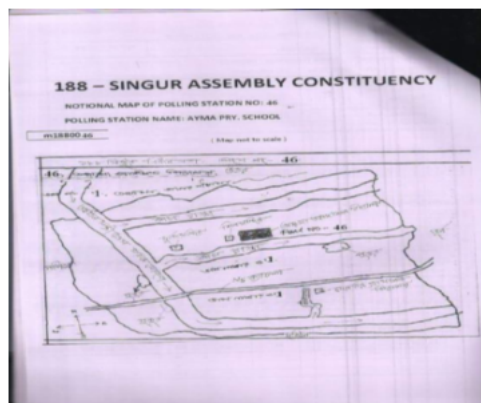

নির্বাচক নিবন্ধন আধিকারিকের স্বাক্ষর

Nazri Naksha

Google Map View

Polling Station Building Front View

Polling Station Front View

Cad View

Key MAP View

1 নাম : সুস্মিতা আদক স্বামীর নাম: অমিত কুমার সন্দ্বী বাড়ির নং : নং 139 বয়স : 32 লিঙ্গ : মহিলা	XHS1326487 ফটো উপলব্ধ	2 নাম : নবনীতা মাইতি স্বামীর নাম: মধুসূদন মাইতি বাড়ির নং : নং 080 বয়স : 28 লিঙ্গ : মহিলা	UYB1920537 ফটো উপলব্ধ	3 নাম : সান্তনা খাঁড়া স্বামীর নাম: কার্তিক খাঁড়া বাড়ির নং : n0117 বয়স : 37 লিঙ্গ : মহিলা	UYB1619345 ফটো উপলব্ধ
4 নাম : দিপিকা খাঁড়া স্বামীর নাম: লীলাময় খাঁড়া বাড়ির নং : n0117 বয়স : 39 লিঙ্গ : মহিলা	UYB0210450 ফটো উপলব্ধ	5 নাম : লীলাময় খাঁড়া পিতার নাম: লালমোহন খাঁড়া বাড়ির নং : n0117 বয়স : 46 লিঙ্গ : পুরুষ	UYB0210443 ফটো উপলব্ধ	6 নাম : সুলেখা খাঁড়া স্বামীর নাম: অসিত খাঁড়া বাড়ির নং : n0117 বয়স : 37 লিঙ্গ : মহিলা	UYB1544642 ফটো উপলব্ধ
7 নাম : অসিত খাঁড়া পিতার নাম: সুকুমার খাঁড়া বাড়ির নং : n0117 বয়স : 39 লিঙ্গ : পুরুষ	KJK2713303 ফটো উপলব্ধ	8 নাম : কার্তিক চন্দ্র খাঁড়া পিতার নাম: সুকুমার খাঁড়া বাড়ির নং : n0117 বয়স : 43 লিঙ্গ : পুরুষ	UYB1474295 ফটো উপলব্ধ	9 নাম : সরস্বতী খাঁড়া স্বামীর নাম: সুকুমার খাঁড়া বাড়ির নং : n0117 বয়স : 59 লিঙ্গ : মহিলা	WB/27/183/159274 ফটো উপলব্ধ
10 নাম : মধুমিতা খাঁড়া স্বামীর নাম: সুরজিত খাঁড়া বাড়ির নং : n0116 বয়স : 39 লিঙ্গ : মহিলা	KJK2499648 ফটো উপলব্ধ	11 নাম : সুরজিত খাঁড়া পিতার নাম: সনাতন খাঁড়া বাড়ির নং : n0116 বয়স : 44 লিঙ্গ : পুরুষ	KJK1644665 ফটো উপলব্ধ	12 নাম : মৌসুমী খাঁড়া স্বামীর নাম: সুধাময় খাঁড়া বাড়ির নং : n0116 বয়স : 35 লিঙ্গ : মহিলা	UYB1730548 ফটো উপলব্ধ
13 নাম : সুধাময় খাঁড়া পিতার নাম: সনাতন খাঁড়া বাড়ির নং : n0116 বয়স : 47 লিঙ্গ : পুরুষ	KJK2713295 ফটো উপলব্ধ	14 নাম : সুপ্রিয়া খাঁড়া স্বামীর নাম: বিশুজীৎ খাঁড়া বাড়ির নং : n0117 বয়স : 39 লিঙ্গ : মহিলা	UYB1899665 ফটো উপলব্ধ	15 নাম : বিশুজীৎ খাঁড়া পিতার নাম: লালমোহন খাঁড়া বাড়ির নং : n0117 বয়স : 43 লিঙ্গ : পুরুষ	UYB1899681 ফটো উপলব্ধ
16 নাম : অসিত ঘাঁটি পিতার নাম: সাগর ঘাঁটি বাড়ির নং : এন048 বয়স : 58 লিঙ্গ : পুরুষ	UYB2116036 ফটো উপলব্ধ	17 নাম : অভিজিৎ ঘাঁটি পিতার নাম: শশাঙ্ক শেখর ঘাঁটি বাড়ির নং : নং037 বয়স : 24 লিঙ্গ : পুরুষ	UYB2200830 ফটো উপলব্ধ	18 নাম : বর্নালী মাস্তা মায়ের নাম: সন্ধ্যা শাসমল বাড়ির নং : n0050 বয়স : 44 লিঙ্গ : মহিলা	UYB1980895 ফটো উপলব্ধ
19 নাম : দেবশীষ ঘাঁটি পিতার নাম: হরিপদ ঘাঁটি বাড়ির নং : n0041 বয়স : 50 লিঙ্গ : পুরুষ	UYB2201606 ফটো উপলব্ধ	20 নাম : হরিপদ ঘাঁটি পিতার নাম: ধনঞ্জয় ঘাঁটি বাড়ির নং : n0041 বয়স : 79 লিঙ্গ : পুরুষ	UYB2201598 ফটো উপলব্ধ	21 নাম : প্রিয়া ঘাঁটি স্বামীর নাম: মনোজ ঘাঁটি বাড়ির নং : নং16 বয়স : 28 লিঙ্গ : মহিলা	UYB2312411 ফটো উপলব্ধ
22 নাম : গৌরান্ধ ঘাঁটি পিতার নাম: দশরথ ঘাঁটি বাড়ির নং : n0015 বয়স : 53 লিঙ্গ : পুরুষ	WB/27/183/159031 ফটো উপলব্ধ	23 নাম : জয়ন্ত ঘাঁটি পিতার নাম: অরুণ ঘাঁটি বাড়ির নং : n0033 বয়স : 55 লিঙ্গ : পুরুষ	KJK1530286 ফটো উপলব্ধ	24 নাম : সুধান্য ঘাঁটি পিতার নাম: গৌর চন্দ্র ঘাঁটি বাড়ির নং : n0034 বয়স : 76 লিঙ্গ : পুরুষ	WB/27/183/159317 ফটো উপলব্ধ
25 নাম : আল্পনা ঘাঁটি স্বামীর নাম: সুধন্য ঘাঁটি বাড়ির নং : n0034 বয়স : 66 লিঙ্গ : মহিলা	WB/27/183/159001 ফটো উপলব্ধ	26 নাম : গুণধর ঘাঁটি পিতার নাম: মধুসূদন ঘাঁটি বাড়ির নং : n0036 বয়স : 51 লিঙ্গ : পুরুষ	WB/27/183/159029 ফটো উপলব্ধ	27 নাম : শশাঙ্ক ঘাঁটি পিতার নাম: হীরালাল ঘাঁটি বাড়ির নং : n0037 বয়স : 58 লিঙ্গ : পুরুষ	WB/27/183/159539 ফটো উপলব্ধ
28 নাম : প্রতিমা ঘাঁটি স্বামীর নাম: শশাঙ্ক ঘাঁটি বাড়ির নং : n0037 বয়স : 56 লিঙ্গ : মহিলা	WB/27/183/159250 ফটো উপলব্ধ	29 নাম : অভ্যষেক ঘাঁটি পিতার নাম: শশাঙ্ক শেখর ঘাঁটি বাড়ির নং : n0037 বয়স : 31 লিঙ্গ : পুরুষ	UYB1619436 ফটো উপলব্ধ	30 নাম : রবীন্দ্রনাথ ঘাঁটি পিতার নাম: হীরালাল ঘাঁটি বাড়ির নং : n0038 বয়স : 56 লিঙ্গ : পুরুষ	WB/27/183/159078 ফটো উপলব্ধ