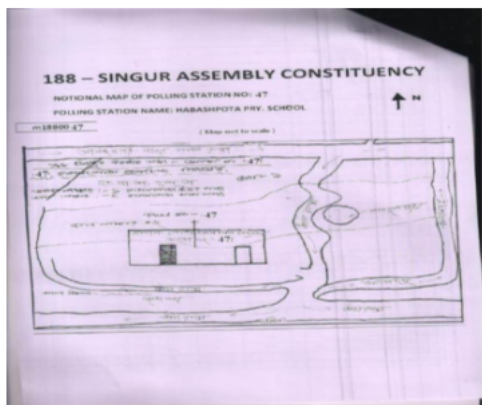

Nazri Naksha