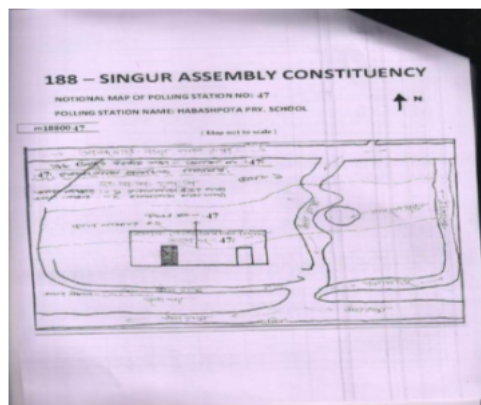

নির্বাচক নিবন্ধন আধিকারিকের স্বাক্ষর

Nazri Naksha

Google Map View

Polling Station Building Front View

Polling Station Front View

Cad View

Key MAP View

| | | | | | |
|--|------------------|--|------------------|--|------------------|
| 1 নাম : সিদ্ধার্থ আদক পিতার নাম: বাদল আদক বাড়ির নং : n0007 বয়স : 56 লিঙ্গ : পুরুষ ফটো উপলব্ধ | WB/27/183/162620 | 2 নাম : প্রশান্ত আদক পিতার নাম: সন্তোষ আদক বাড়ির নং : n0006 বয়স : 36 লিঙ্গ : পুরুষ ফটো উপলব্ধ | UYB1730704 | 3 নাম : শ্রীকান্ত আদক পিতার নাম: সন্তোষ আদক বাড়ির নং : n0006 বয়স : 43 লিঙ্গ : পুরুষ ফটো উপলব্ধ | KJK2312023 |
| 4 নাম : সুশান্ত আদক পিতার নাম: সন্তোষ আদক বাড়ির নং : n0006 বয়স : 45 লিঙ্গ : পুরুষ ফটো উপলব্ধ | UYB1474436 | 5 নাম : বসন্তবালা আদক স্বামীর নাম: সন্তোষ আদক বাড়ির নং : n0006 বয়স : 67 লিঙ্গ : মহিলা | WB/27/183/162474 | 6 নাম : তাপসী আদক স্বামীর নাম: স্বপন আদক বাড়ির নং : n0013 বয়স : 43 লিঙ্গ : মহিলা ফটো উপলব্ধ | KJK1534486 |
| 7 নাম : স্বপন আদক পিতার নাম: সুবল আদক বাড়ির নং : n0013 বয়স : 58 লিঙ্গ : পুরুষ ফটো উপলব্ধ | WB/27/183/162643 | 8 নাম : অষ্ট আদক স্বামীর নাম: সহদেব আদক বাড়ির নং : n0012 বয়স : 46 লিঙ্গ : মহিলা ফটো উপলব্ধ | KJK2058535 | 9 নাম : সহদেব আদক পিতার নাম: পশুপতি আদক বাড়ির নং : n0012 বয়স : 66 লিঙ্গ : পুরুষ ফটো উপলব্ধ | WB/27/183/162068 |
| 10 নাম : জবা আদক স্বামীর নাম: রবীন্দ্র কুমার আদক বাড়ির নং : n0012 বয়স : 32 লিঙ্গ : মহিলা ফটো উপলব্ধ | UYB1619659 | 11 নাম : রবীন্দ্র কুমার আদক পিতার নাম: কাশীনাথ আদক বাড়ির নং : n0012 বয়স : 43 লিঙ্গ : পুরুষ ফটো উপলব্ধ | KJK2713667 | 12 নাম : শিপ্রা আদক স্বামীর নাম: পিন্টু আদক বাড়ির নং : n0012 বয়স : 35 লিঙ্গ : মহিলা ফটো উপলব্ধ | UYB1362169 |
| 13 নাম : পিন্টু আদক পিতার নাম: কাশীনাথ আদক বাড়ির নং : n0012 বয়স : 47 লিঙ্গ : পুরুষ ফটো উপলব্ধ | KJK2571263 | E2 14 নাম : অলকা আদক স্বামীর নাম: কাশীনাথ আদক বাড়ির নং : n0012 বয়স : 71 লিঙ্গ : মহিলা ফটো উপলব্ধ | WB/27/183/162227 | 15 নাম : রিন্টু আদক পিতার নাম: সহদেব আদক বাড়ির নং : এনওও12 বয়স : 23 লিঙ্গ : পুরুষ ফটো উপলব্ধ | UYB2541233 |
| 16 নাম : সুজাতা আদক পিতার নাম: জয়দেব আদক বাড়ির নং : n0011 বয়স : 49 লিঙ্গ : মহিলা ফটো উপলব্ধ | WB/27/183/162089 | 17 নাম : যোগমায়া আদক স্বামীর নাম: জয়দেব আদক বাড়ির নং : n0011 বয়স : 67 লিঙ্গ : মহিলা ফটো উপলব্ধ | KJK0317743 | 18 নাম : জয়ন্ত কুমার আদক পিতার নাম: নবকুমার আদক বাড়ির নং : n0010 বয়স : 38 লিঙ্গ : পুরুষ ফটো উপলব্ধ | UYB0216556 |
| 19 নাম : শঙ্করী আদক স্বামীর নাম: নবকুমার আদক বাড়ির নং : n0010 বয়স : 57 লিঙ্গ : মহিলা ফটো উপলব্ধ | WB/27/183/162443 | 20 নাম : নবকুমার আদক পিতার নাম: বলাই আদক বাড়ির নং : n0010 বয়স : 63 লিঙ্গ : পুরুষ ফটো উপলব্ধ | WB/27/183/162416 | 21 নাম : মনোজ কুমার আদক পিতার নাম: রাধেশ্যাম আদক বাড়ির নং : n0009 বয়স : 29 লিঙ্গ : পুরুষ ফটো উপলব্ধ | UYB1826288 |
| 22 নাম : শিপ্রা আদক স্বামীর নাম: রাধেশ্যাম আদক বাড়ির নং : n0009 বয়স : 56 লিঙ্গ : মহিলা ফটো উপলব্ধ | WB/27/183/162415 | 23 নাম : রাধেশ্যাম আদক পিতার নাম: পাঁচগোপাল আদক বাড়ির নং : n0009 বয়স : 61 লিঙ্গ : পুরুষ ফটো উপলব্ধ | WB/27/183/162553 | 24 নাম : আল্পনা আদক স্বামীর নাম: গোবিন্দ আদক বাড়ির নং : n0009 বয়স : 59 লিঙ্গ : মহিলা ফটো উপলব্ধ | WB/27/183/162314 |
| 25 নাম : গোবিন্দ আদক পিতার নাম: পাঁচগোপাল আদক বাড়ির নং : n0009 বয়স : 66 লিঙ্গ : পুরুষ ফটো উপলব্ধ | WB/27/183/162315 | 26 নাম : সন্ধ্যা আদক স্বামীর নাম: বেচারাম আদক বাড়ির নং : n0008 বয়স : 55 লিঙ্গ : মহিলা ফটো উপলব্ধ | WB/27/183/162267 | 27 নাম : বেচারাম আদক পিতার নাম: নেপাল আদক বাড়ির নং : n0008 বয়স : 60 লিঙ্গ : পুরুষ ফটো উপলব্ধ | WB/27/183/160479 |
| E2 28 নাম : হারুবালা আদক স্বামীর নাম: নেপাল আদক বাড়ির নং : n0008 বয়স : 76 লিঙ্গ : মহিলা ফটো উপলব্ধ | WB/27/183/162268 | 29 নাম : অর্জুন আদক পিতার নাম: সিদ্ধার্থ আদক বাড়ির নং : n0007 বয়স : 34 লিঙ্গ : পুরুষ ফটো উপলব্ধ | UYB1619576 | 30 নাম : অনুভা আদক স্বামীর নাম: সিদ্ধার্থ আদক বাড়ির নং : n0007 বয়স : 52 লিঙ্গ : মহিলা ফটো উপলব্ধ | WB/27/183/162396 |