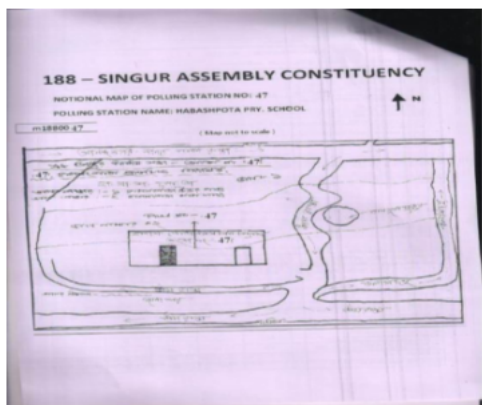

নির্বাচক নিবন্ধন আধিকারিকের স্বাক্ষর

Nazri Naksha

Google Map View

Polling Station Building Front View

Polling Station Front View

Cad View

Key MAP View

| | | | | | |
|--|------------------|--|------------------|--|------------------|
| 1 নাম : সিদ্ধার্থ আদক পিতার নাম: বাদল আদক বাড়ির নং : n0007 বয়স : 56 লিঙ্গ : পুরুষ ফটো উপলব্ধ | WB/27/183/162620 | 2 নাম : প্রশান্ত আদক পিতার নাম: সন্তোষ আদক বাড়ির নং : n0006 বয়স : 36 লিঙ্গ : পুরুষ ফটো উপলব্ধ | UYB1730704 | 3 নাম : শ্রীকান্ত আদক পিতার নাম: সন্তোষ আদক বাড়ির নং : n0006 বয়স : 43 লিঙ্গ : পুরুষ ফটো উপলব্ধ | KJK2312023 |
| 4 নাম : সুশান্ত আদক পিতার নাম: সন্তোষ আদক বাড়ির নং : n0006 বয়স : 45 লিঙ্গ : পুরুষ ফটো উপলব্ধ | UYB1474436 | 5 নাম : বসন্তবালা আদক স্বামীর নাম: সন্তোষ আদক বাড়ির নং : n0006 বয়স : 67 লিঙ্গ : মহিলা | WB/27/183/162474 | 6 নাম : তাপসী আদক স্বামীর নাম: স্বপন আদক বাড়ির নং : n0013 বয়স : 43 লিঙ্গ : মহিলা ফটো উপলব্ধ | KJK1534486 |
| 7 নাম : স্বপন আদক পিতার নাম: সুবল আদক বাড়ির নং : n0013 বয়স : 58 লিঙ্গ : পুরুষ ফটো উপলব্ধ | WB/27/183/162643 | 8 নাম : অষ্ট আদক স্বামীর নাম: সহদেব আদক বাড়ির নং : n0012 বয়স : 46 লিঙ্গ : মহিলা ফটো উপলব্ধ | KJK2058535 | 9 নাম : সহদেব আদক পিতার নাম: পশুপতি আদক বাড়ির নং : n0012 বয়স : 66 লিঙ্গ : পুরুষ ফটো উপলব্ধ | WB/27/183/162068 |
| 10 নাম : জবা আদক স্বামীর নাম: রবীন্দ্র কুমার আদক বাড়ির নং : n0012 বয়স : 32 লিঙ্গ : মহিলা ফটো উপলব্ধ | UYB1619659 | 11 নাম : রবীন্দ্র কুমার আদক পিতার নাম: কাশীনাথ আদক বাড়ির নং : n0012 বয়স : 43 লিঙ্গ : পুরুষ ফটো উপলব্ধ | KJK2713667 | 12 নাম : শিপ্রা আদক স্বামীর নাম: পিন্টু আদক বাড়ির নং : n0012 বয়স : 35 লিঙ্গ : মহিলা ফটো উপলব্ধ | UYB1362169 |
| 13 নাম : পিন্টু আদক পিতার নাম: কাশীনাথ আদক বাড়ির নং : n0012 বয়স : 47 লিঙ্গ : পুরুষ ফটো উপলব্ধ | KJK2571263 | E2 14 নাম : অলকা আদক স্বামীর নাম: কাশীনাথ আদক বাড়ির নং : n0012 বয়স : 71 লিঙ্গ : মহিলা ফটো উপলব্ধ | WB/27/183/162227 | 15 নাম : রিন্টু আদক পিতার নাম: সহদেব আদক বাড়ির নং : এনওও12 বয়স : 23 লিঙ্গ : পুরুষ ফটো উপলব্ধ | UYB2541233 |
| 16 নাম : সুজাতা আদক পিতার নাম: জয়দেব আদক বাড়ির নং : n0011 বয়স : 49 লিঙ্গ : মহিলা ফটো উপলব্ধ | WB/27/183/162089 | 17 নাম : যোগমায়া আদক স্বামীর নাম: জয়দেব আদক বাড়ির নং : n0011 বয়স : 67 লিঙ্গ : মহিলা ফটো উপলব্ধ | KJK0317743 | 18 নাম : জয়ন্ত কুমার আদক পিতার নাম: নবকুমার আদক বাড়ির নং : n0010 বয়স : 38 লিঙ্গ : পুরুষ ফটো উপলব্ধ | UYB0216556 |
| 19 নাম : শঙ্করী আদক স্বামীর নাম: নবকুমার আদক বাড়ির নং : n0010 বয়স : 57 লিঙ্গ : মহিলা ফটো উপলব্ধ | WB/27/183/162443 | 20 নাম : নবকুমার আদক পিতার নাম: বলাই আদক বাড়ির নং : n0010 বয়স : 63 লিঙ্গ : পুরুষ ফটো উপলব্ধ | WB/27/183/162416 | 21 নাম : মনোজ কুমার আদক পিতার নাম: রাধেশ্যাম আদক বাড়ির নং : n0009 বয়স : 29 লিঙ্গ : পুরুষ ফটো উপলব্ধ | UYB1826288 |
| 22 নাম : শিপ্রা আদক স্বামীর নাম: রাধেশ্যাম আদক বাড়ির নং : n0009 বয়স : 56 লিঙ্গ : মহিলা ফটো উপলব্ধ | WB/27/183/162415 | 23 নাম : রাধেশ্যাম আদক পিতার নাম: পাঁচগোপাল আদক বাড়ির নং : n0009 বয়স : 61 লিঙ্গ : পুরুষ ফটো উপলব্ধ | WB/27/183/162553 | 24 নাম : আল্পনা আদক স্বামীর নাম: গোবিন্দ আদক বাড়ির নং : n0009 বয়স : 59 লিঙ্গ : মহিলা ফটো উপলব্ধ | WB/27/183/162314 |
| 25 নাম : গোবিন্দ আদক পিতার নাম: পাঁচগোপাল আদক বাড়ির নং : n0009 বয়স : 66 লিঙ্গ : পুরুষ ফটো উপলব্ধ | WB/27/183/162315 | 26 নাম : সন্ধ্যা আদক স্বামীর নাম: বেচারাম আদক বাড়ির নং : n0008 বয়স : 55 লিঙ্গ : মহিলা ফটো উপলব্ধ | WB/27/183/162267 | 27 নাম : বেচারাম আদক পিতার নাম: নেপাল আদক বাড়ির নং : n0008 বয়স : 60 লিঙ্গ : পুরুষ ফটো উপলব্ধ | WB/27/183/160479 |
| E2 28 নাম : হারুবালা আদক স্বামীর নাম: নেপাল আদক বাড়ির নং : n0008 বয়স : 76 লিঙ্গ : মহিলা ফটো উপলব্ধ | WB/27/183/162268 | 29 নাম : অর্জুন আদক পিতার নাম: সিদ্ধার্থ আদক বাড়ির নং : n0007 বয়স : 34 লিঙ্গ : পুরুষ ফটো উপলব্ধ | UYB1619576 | 30 নাম : অনুভা আদক স্বামীর নাম: সিদ্ধার্থ আদক বাড়ির নং : n0007 বয়স : 52 লিঙ্গ : মহিলা ফটো উপলব্ধ | WB/27/183/162396 |