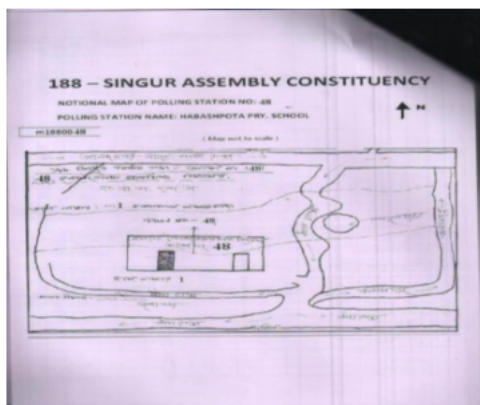

নির্বাচক নিবন্ধন আধিকারিকের স্বাক্ষর

Nazri Naksha

Google Map View

Polling Station Building Front View

Polling Station Front View

Cad View

Key MAP View

| | | | | | |
|-------------------------------------------------------------------------------------------------------------------|------------------|------------------------------------------------------------------------------------------------------------------|------------------|-------------------------------------------------------------------------------------------------------------------------|------------------|
| 1 নাম : পারুল ওবা স্বামীর নাম: চন্দ্রশেখর ওবা বাড়ির নং : n0122 বয়স : 65 লিঙ্গ : মহিলা ফটো উপলব্ধ | WB/27/183/165393 | 2 নাম : লতা ওবা স্বামীর নাম: সঞ্জয় ওবা বাড়ির নং : n0155 বয়স : 29 লিঙ্গ : মহিলা ফটো উপলব্ধ | KJK2507358 | 3 নাম : মিঠুন ওবা পিতার নাম: চন্দ্রশেখর ওবা বাড়ির নং : n0122 বয়স : 42 লিঙ্গ : পুরুষ ফটো উপলব্ধ | KJK2235380 |
| 4 নাম : সঞ্জয় ওবা পিতার নাম: চন্দ্রশেখর ওবা বাড়ির নং : n0122 বয়স : 49 লিঙ্গ : পুরুষ ফটো উপলব্ধ | WB/27/183/165372 | 5 নাম : সীমন্তিনী ওবা স্বামীর নাম: মিঠুন ওবা বাড়ির নং : n0170 বয়স : 34 লিঙ্গ : মহিলা ফটো উপলব্ধ | UYB1363068 | 6 নাম : প্রামানিক কনক স্বামীর নাম: কালিপদ প্রামানিক বাড়ির নং : n0124 বয়স : 76 লিঙ্গ : মহিলা ফটো উপলব্ধ | WB/27/183/165225 |
| 7 নাম : সাধনা খাঁ স্বামীর নাম: রাজিব খাঁ বাড়ির নং : n0171 বয়স : 36 লিঙ্গ : মহিলা ফটো উপলব্ধ | UYB1746551 | 8 নাম : লীনা খাঁ স্বামীর নাম: প্রদীপ খাঁ বাড়ির নং : নং11 বয়স : 28 লিঙ্গ : মহিলা ফটো উপলব্ধ | UYB2313534 | 9 নাম : প্রদীপ খাঁ পিতার নাম: স্বপন খাঁ বাড়ির নং : n0011 বয়স : 31 লিঙ্গ : পুরুষ ফটো উপলব্ধ | UYB1619931 |
| 10 নাম : মীরা খাঁ স্বামীর নাম: স্বপন খাঁ বাড়ির নং : n0011 বয়স : 51 লিঙ্গ : মহিলা ফটো উপলব্ধ | WB/27/183/165061 | 11 নাম : স্বপন খাঁ পিতার নাম: গনেশ খাঁ বাড়ির নং : n0011 বয়স : 53 লিঙ্গ : পুরুষ ফটো উপলব্ধ | WB/27/183/165150 | 12 নাম : সন্দীপ খাঁ পিতার নাম: নিমাই চন্দ্র খাঁ বাড়ির নং : n0010 বয়স : 37 লিঙ্গ : পুরুষ ফটো উপলব্ধ | UYB0221515 |
| 13 নাম : দীপা খাঁ স্বামীর নাম: নিমাই খাঁ বাড়ির নং : n0010 বয়স : 52 লিঙ্গ : মহিলা ফটো উপলব্ধ | WB/27/183/165062 | 14 নাম : সুস্মিতা খাঁ স্বামীর নাম: বাপন খাঁ বাড়ির নং : n0009 বয়স : 29 লিঙ্গ : মহিলা ফটো উপলব্ধ | UYB1826577 | 15 নাম : বাপন খাঁ পিতার নাম: জয়দেব খাঁ বাড়ির নং : n0009 বয়স : 30 লিঙ্গ : পুরুষ ফটো উপলব্ধ | UYB1731173 |
| 16 নাম : উমা খাঁ স্বামীর নাম: জয়দেব খাঁ বাড়ির নং : n0009 বয়স : 56 লিঙ্গ : মহিলা ফটো উপলব্ধ | WB/27/183/165095 | 17 নাম : জয়দেব খাঁ পিতার নাম: কার্তিক খাঁ বাড়ির নং : n0009 বয়স : 61 লিঙ্গ : পুরুষ ফটো উপলব্ধ | WB/27/183/165155 | 18 নাম : শোভা খাঁ স্বামীর নাম: কার্তিক খাঁ বাড়ির নং : n0009 বয়স : 71 লিঙ্গ : মহিলা ফটো উপলব্ধ | WB/27/183/165047 |
| 19 নাম : পরেশ খাঁ পিতার নাম: দুলাল খাঁ বাড়ির নং : n0008 বয়স : 40 লিঙ্গ : পুরুষ ফটো উপলব্ধ | KJK2500197 | 20 নাম : নমিতা খাঁ স্বামীর নাম: দুলাল খাঁ বাড়ির নং : n0008 বয়স : 56 লিঙ্গ : মহিলা ফটো উপলব্ধ | WB/27/183/165116 | 21 নাম : মুক্তাবালা খাঁ স্বামীর নাম: মেথর খাঁ বাড়ির নং : n0008 বয়স : 76 লিঙ্গ : মহিলা ফটো উপলব্ধ | KJK0323170 |
| 22 নাম : রমেশ খাঁ পিতার নাম: নবকুমার খাঁ বাড়ির নং : n0007 বয়স : 35 লিঙ্গ : পুরুষ ফটো উপলব্ধ | UYB1362409 | 23 নাম : দীক্ষা খাঁ স্বামীর নাম: নবকুমার খাঁ বাড়ির নং : n0007 বয়স : 61 লিঙ্গ : মহিলা ফটো উপলব্ধ | WB/27/183/165362 | 24 নাম : নবকুমার খাঁ পিতার নাম: ধীরেন খাঁ বাড়ির নং : n0007 বয়স : 64 লিঙ্গ : পুরুষ ফটো উপলব্ধ | WB/27/183/165374 |
| 25 নাম : মঙ্গলা খাঁ স্বামীর নাম: পরেশ খাঁ বাড়ির নং : n0156 বয়স : 44 লিঙ্গ : মহিলা ফটো উপলব্ধ | KJK2342517 | 26 নাম : দেবাশিষ খাঁ পিতার নাম: সুকুমার খাঁ বাড়ির নং : n0006 বয়স : 33 লিঙ্গ : পুরুষ ফটো উপলব্ধ | UYB1545060 | 27 নাম : অনিমা খাঁ স্বামীর নাম: সুকুমার খাঁ বাড়ির নং : n0006 বয়স : 59 লিঙ্গ : মহিলা ফটো উপলব্ধ | WB/27/183/165117 |
| 28 নাম : সুকুমার খাঁ পিতার নাম: ধীরেন খাঁ বাড়ির নং : n0006 বয়স : 61 লিঙ্গ : পুরুষ ফটো উপলব্ধ | WB/27/183/165131 | 29 নাম : কবিতা খাঁ স্বামীর নাম: বলরাম খাঁ বাড়ির নং : n0004 বয়স : 45 লিঙ্গ : মহিলা ফটো উপলব্ধ | KJK2312502 | 30 নাম : বলরাম খাঁ পিতার নাম: হারাধন খাঁ বাড়ির নং : n0004 বয়স : 56 লিঙ্গ : পুরুষ ফটো উপলব্ধ | WB/27/183/165034 |