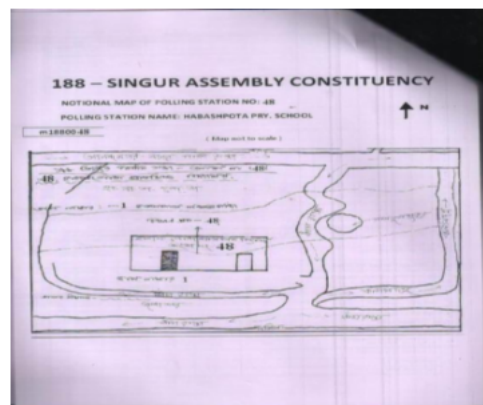

নির্বাচক নিবন্ধন আধিকারিকের স্বাক্ষর

Nazri Naksha

Google Map View

Polling Station Building Front View

Polling Station Front View

Cad View

Key MAP View

| | | | | | |
|-------------------------------------------------------------------------------------------------------------------|------------------|------------------------------------------------------------------------------------------------------------------|------------------|-------------------------------------------------------------------------------------------------------------------------|------------------|
| 1 নাম : পারুল ওবা স্বামীর নাম: চন্দ্রশেখর ওবা বাড়ির নং : n0122 বয়স : 65 লিঙ্গ : মহিলা ফটো উপলব্ধ | WB/27/183/165393 | 2 নাম : লতা ওবা স্বামীর নাম: সঞ্জয় ওবা বাড়ির নং : n0155 বয়স : 29 লিঙ্গ : মহিলা ফটো উপলব্ধ | KJK2507358 | 3 নাম : মিঠুন ওবা পিতার নাম: চন্দ্রশেখর ওবা বাড়ির নং : n0122 বয়স : 42 লিঙ্গ : পুরুষ ফটো উপলব্ধ | KJK2235380 |
| 4 নাম : সঞ্জয় ওবা পিতার নাম: চন্দ্রশেখর ওবা বাড়ির নং : n0122 বয়স : 49 লিঙ্গ : পুরুষ ফটো উপলব্ধ | WB/27/183/165372 | 5 নাম : সীমন্তিনী ওবা স্বামীর নাম: মিঠুন ওবা বাড়ির নং : n0170 বয়স : 34 লিঙ্গ : মহিলা ফটো উপলব্ধ | UYB1363068 | 6 নাম : প্রামানিক কনক স্বামীর নাম: কালিপদ প্রামানিক বাড়ির নং : n0124 বয়স : 76 লিঙ্গ : মহিলা ফটো উপলব্ধ | WB/27/183/165225 |
| 7 নাম : সাধনা খাঁ স্বামীর নাম: রাজিব খাঁ বাড়ির নং : n0171 বয়স : 36 লিঙ্গ : মহিলা ফটো উপলব্ধ | UYB1746551 | 8 নাম : লীনা খাঁ স্বামীর নাম: প্রদীপ খাঁ বাড়ির নং : নং11 বয়স : 28 লিঙ্গ : মহিলা ফটো উপলব্ধ | UYB2313534 | 9 নাম : প্রদীপ খাঁ পিতার নাম: স্বপন খাঁ বাড়ির নং : n0011 বয়স : 31 লিঙ্গ : পুরুষ ফটো উপলব্ধ | UYB1619931 |
| 10 নাম : মীরা খাঁ স্বামীর নাম: স্বপন খাঁ বাড়ির নং : n0011 বয়স : 51 লিঙ্গ : মহিলা ফটো উপলব্ধ | WB/27/183/165061 | 11 নাম : স্বপন খাঁ পিতার নাম: গনেশ খাঁ বাড়ির নং : n0011 বয়স : 53 লিঙ্গ : পুরুষ ফটো উপলব্ধ | WB/27/183/165150 | 12 নাম : সন্দীপ খাঁ পিতার নাম: নিমাই চন্দ্র খাঁ বাড়ির নং : n0010 বয়স : 37 লিঙ্গ : পুরুষ ফটো উপলব্ধ | UYB0221515 |
| 13 নাম : দীপা খাঁ স্বামীর নাম: নিমাই খাঁ বাড়ির নং : n0010 বয়স : 52 লিঙ্গ : মহিলা ফটো উপলব্ধ | WB/27/183/165062 | 14 নাম : সুস্মিতা খাঁ স্বামীর নাম: বাপন খাঁ বাড়ির নং : n0009 বয়স : 29 লিঙ্গ : মহিলা ফটো উপলব্ধ | UYB1826577 | 15 নাম : বাপন খাঁ পিতার নাম: জয়দেব খাঁ বাড়ির নং : n0009 বয়স : 30 লিঙ্গ : পুরুষ ফটো উপলব্ধ | UYB1731173 |
| 16 নাম : উমা খাঁ স্বামীর নাম: জয়দেব খাঁ বাড়ির নং : n0009 বয়স : 56 লিঙ্গ : মহিলা ফটো উপলব্ধ | WB/27/183/165095 | 17 নাম : জয়দেব খাঁ পিতার নাম: কার্তিক খাঁ বাড়ির নং : n0009 বয়স : 61 লিঙ্গ : পুরুষ ফটো উপলব্ধ | WB/27/183/165155 | 18 নাম : শোভা খাঁ স্বামীর নাম: কার্তিক খাঁ বাড়ির নং : n0009 বয়স : 71 লিঙ্গ : মহিলা ফটো উপলব্ধ | WB/27/183/165047 |
| 19 নাম : পরেশ খাঁ পিতার নাম: দুলাল খাঁ বাড়ির নং : n0008 বয়স : 40 লিঙ্গ : পুরুষ ফটো উপলব্ধ | KJK2500197 | 20 নাম : নমিতা খাঁ স্বামীর নাম: দুলাল খাঁ বাড়ির নং : n0008 বয়স : 56 লিঙ্গ : মহিলা ফটো উপলব্ধ | WB/27/183/165116 | 21 নাম : মুক্তাবালা খাঁ স্বামীর নাম: মেথর খাঁ বাড়ির নং : n0008 বয়স : 76 লিঙ্গ : মহিলা ফটো উপলব্ধ | KJK0323170 |
| 22 নাম : রমেশ খাঁ পিতার নাম: নবকুমার খাঁ বাড়ির নং : n0007 বয়স : 35 লিঙ্গ : পুরুষ ফটো উপলব্ধ | UYB1362409 | 23 নাম : দীক্ষা খাঁ স্বামীর নাম: নবকুমার খাঁ বাড়ির নং : n0007 বয়স : 61 লিঙ্গ : মহিলা ফটো উপলব্ধ | WB/27/183/165362 | 24 নাম : নবকুমার খাঁ পিতার নাম: ধীরেন খাঁ বাড়ির নং : n0007 বয়স : 64 লিঙ্গ : পুরুষ ফটো উপলব্ধ | WB/27/183/165374 |
| 25 নাম : মঙ্গলা খাঁ স্বামীর নাম: পরেশ খাঁ বাড়ির নং : n0156 বয়স : 44 লিঙ্গ : মহিলা ফটো উপলব্ধ | KJK2342517 | 26 নাম : দেবাশিষ খাঁ পিতার নাম: সুকুমার খাঁ বাড়ির নং : n0006 বয়স : 33 লিঙ্গ : পুরুষ ফটো উপলব্ধ | UYB1545060 | 27 নাম : অনিমা খাঁ স্বামীর নাম: সুকুমার খাঁ বাড়ির নং : n0006 বয়স : 59 লিঙ্গ : মহিলা ফটো উপলব্ধ | WB/27/183/165117 |
| 28 নাম : সুকুমার খাঁ পিতার নাম: ধীরেন খাঁ বাড়ির নং : n0006 বয়স : 61 লিঙ্গ : পুরুষ ফটো উপলব্ধ | WB/27/183/165131 | 29 নাম : কবিতা খাঁ স্বামীর নাম: বলরাম খাঁ বাড়ির নং : n0004 বয়স : 45 লিঙ্গ : মহিলা ফটো উপলব্ধ | KJK2312502 | 30 নাম : বলরাম খাঁ পিতার নাম: হারাধন খাঁ বাড়ির নং : n0004 বয়স : 56 লিঙ্গ : পুরুষ ফটো উপলব্ধ | WB/27/183/165034 |