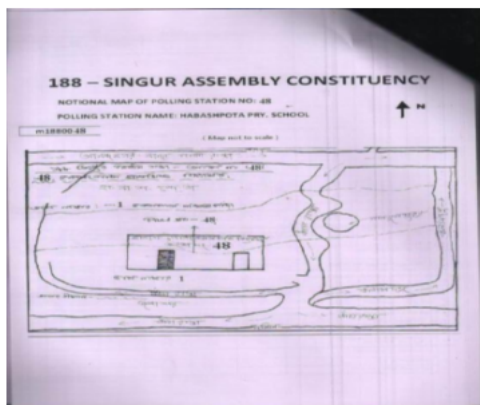

Nazri Naksha