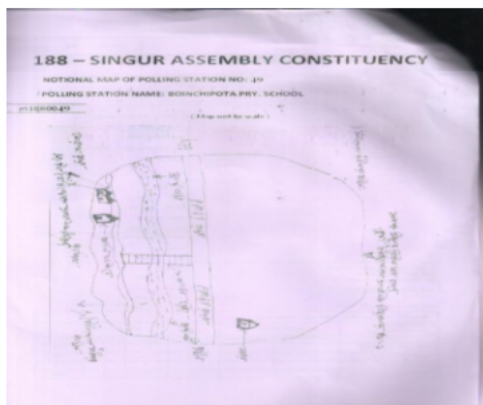

Nazri Naksha