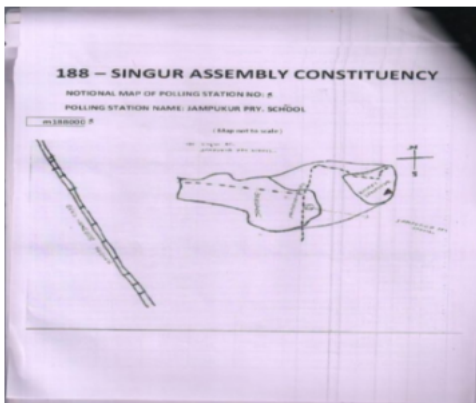

নির্বাচক নিবন্ধন আধিকারিকের স্বাক্ষর

Nazri Naksha

Google Map View

Polling Station Building Front View

Polling Station Front View

Cad View

Key MAP View

1 নাম : গোকুল কারক পিতার নাম: নন্দলাল কারক বাড়ির নং : n0001 বয়স : 33 লিঙ্গ : পুরুষ	UYB1462365 ফটো উপলব্ধ	2 নাম : সুসমা কারক স্বামীর নাম: নন্দলাল কারক বাড়ির নং : n0001 বয়স : 61 লিঙ্গ : মহিলা	WB/27/183/009192 ফটো উপলব্ধ	3 নাম : নমিতা কারক স্বামীর নাম: লোকনাথ কারক বাড়ির নং : n0001 বয়স : 34 লিঙ্গ : মহিলা	UYB1604495 ফটো উপলব্ধ
4 নাম : লোকনাথ কারক মায়ের নাম: কুঞ্জ কারক বাড়ির নং : n0001 বয়স : 45 লিঙ্গ : পুরুষ	KJK1504562 ফটো উপলব্ধ	5 নাম : কুজারানী কারক স্বামীর নাম: রামচন্দ্র কারক বাড়ির নং : n0001 বয়স : 76 লিঙ্গ : মহিলা	WB/27/183/009598 ফটো উপলব্ধ	6 নাম : নকুল কারক পিতার নাম: রঘুনাথ কারক বাড়ির নং : n0001 বয়স : 29 লিঙ্গ : পুরুষ	UYB1817832 ফটো উপলব্ধ
7 নাম : অনুকুল কারক পিতার নাম: রঘুনাথ কারক বাড়ির নং : n0001 বয়স : 32 লিঙ্গ : পুরুষ	UYB1604388 ফটো উপলব্ধ	8 নাম : সুলেখা কারক স্বামীর নাম: রঘুনাথ কারক বাড়ির নং : n0001 বয়স : 59 লিঙ্গ : মহিলা	WB/27/183/009190 ফটো উপলব্ধ	9 নাম : রঘুনাথ কারক পিতার নাম: গোলক কারক বাড়ির নং : n0001 বয়স : 63 লিঙ্গ : পুরুষ	WB/27/183/009100 ফটো উপলব্ধ
10 নাম : পায়েল কারক স্বামীর নাম: গোকুল কারক বাড়ির নং : n001 বয়স : 27 লিঙ্গ : মহিলা	UYB2298289 ফটো উপলব্ধ	11 নাম : প্রিয়া হাছীর স্বামীর নাম: দীপঙ্কর হাছীর বাড়ির নং : n0001 বয়স : 32 লিঙ্গ : মহিলা	UYB1888890 ফটো উপলব্ধ	12 নাম : ভারতী কোলে স্বামীর নাম: হরিপদ কোলে বাড়ির নং : n0003 বয়স : 61 লিঙ্গ : মহিলা	WB/27/183/009197 ফটো উপলব্ধ
13 নাম : নব কুমার পাত্র পিতার নাম: গোলক পাত্র বাড়ির নং : n0004 বয়স : 41 লিঙ্গ : পুরুষ	KJK2252773 ফটো উপলব্ধ	14 নাম : মালতী পাত্র স্বামীর নাম: গোলক পাত্র বাড়ির নং : n0004 বয়স : 62 লিঙ্গ : মহিলা	KJK1504497 ফটো উপলব্ধ	15 নাম : গোলক পাত্র পিতার নাম: মুচিরাম পাত্র বাড়ির নং : n0004 বয়স : 66 লিঙ্গ : পুরুষ	KJK1504505 ফটো উপলব্ধ
16 নাম : ক্ষেত্রময়ী ধাড়া স্বামীর নাম: সুফল ধাড়া বাড়ির নং : n0004 বয়স : 87 লিঙ্গ : মহিলা	WB/27/183/009583 ফটো উপলব্ধ	17 নাম : অমিত ধাড়া পিতার নাম: রাজেন্দ্রনাথ ধাড়া বাড়ির নং : n0005 বয়স : 35 লিঙ্গ : পুরুষ	UYB1349539 ফটো উপলব্ধ	18 নাম : অরিজিৎ ধাড়া পিতার নাম: বিজন ধাড়া বাড়ির নং : n0005 বয়স : 34 লিঙ্গ : পুরুষ	UYB1462282 ফটো উপলব্ধ
19 নাম : বাবলু ধাড়া পিতার নাম: সুজয় ধাড়া বাড়ির নং : n0005 বয়স : 36 লিঙ্গ : পুরুষ	UYB1280775 ফটো উপলব্ধ	20 নাম : অশোকা ধাড়া স্বামীর নাম: সুজয় ধাড়া বাড়ির নং : n0005 বয়স : 66 লিঙ্গ : মহিলা	WB/27/183/009601 ফটো উপলব্ধ	21 নাম : বিজনবিহারী ধাড়া পিতার নাম: কালীপদ ধাড়া বাড়ির নং : n0005 বয়স : 72 লিঙ্গ : পুরুষ	WB/27/183/009083 ফটো উপলব্ধ
22 নাম : অপরাঞ্জিতা ধাড়া পিতার নাম: রাজেন ধাড়া বাড়ির নং : n0005 বয়স : 32 লিঙ্গ : মহিলা	UYB1604511 ফটো উপলব্ধ	23 নাম : অভিজিতা ধাড়া পিতার নাম: ক্ষুদিরাম ধাড়া বাড়ির নং : n0069 বয়স : 32 লিঙ্গ : পুরুষ	UYB1718303 ফটো উপলব্ধ	24 নাম : বিশুজিৎ ধাড়া পিতার নাম: ক্ষুদিরাম ধাড়া বাড়ির নং : n0069 বয়স : 35 লিঙ্গ : পুরুষ	UYB1462498 ফটো উপলব্ধ
25 নাম : আরতি ধাড়া স্বামীর নাম: ক্ষুদিরাম ধাড়া বাড়ির নং : n0069 বয়স : 58 লিঙ্গ : মহিলা	WB/27/183/009182 ফটো উপলব্ধ	26 নাম : ক্ষুদিরাম ধাড়া পিতার নাম: গনেশ ধাড়া বাড়ির নং : n0069 বয়স : 64 লিঙ্গ : পুরুষ	WB/27/183/009057 ফটো উপলব্ধ	27 নাম : অর্পিতা ধাড়া স্বামীর নাম: অভিজিৎ ধাড়া বাড়ির নং : এন0069 বয়স : 23 লিঙ্গ : মহিলা	UYB2494649 ফটো উপলব্ধ
28 নাম : মন্টু ধাড়া পিতার নাম: সুরজিৎ ধাড়া বাড়ির নং : n0008 বয়স : 29 লিঙ্গ : পুরুষ	UYB1817642 ফটো উপলব্ধ	29 নাম : শেফালী ধাড়া স্বামীর নাম: সুরজিত ধাড়া বাড়ির নং : n0008 বয়স : 47 লিঙ্গ : মহিলা	KJK1504968 ফটো উপলব্ধ	30 নাম : সুরজিত ধাড়া পিতার নাম: শ্যামাপদ ধাড়া বাড়ির নং : n0008 বয়স : 52 লিঙ্গ : পুরুষ	WB/27/183/009217 ফটো উপলব্ধ