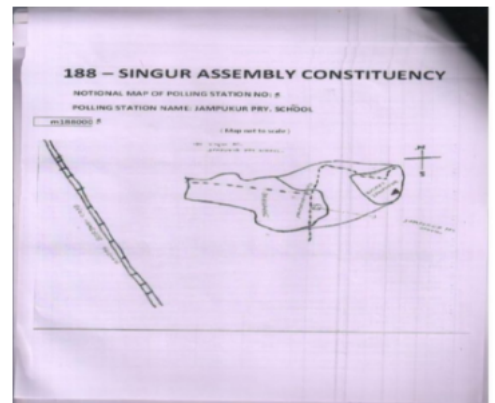

নির্বাচক নিবন্ধন আধিকারিকের স্বাক্ষর

Nazri Naksha

Google Map View

Polling Station Building Front View

Polling Station Front View

Cad View

Key MAP View

1 নাম : গোকুল কারক পিতার নাম: নন্দলাল কারক বাড়ির নং : n0001 বয়স : 33 লিঙ্গ : পুরুষ	UYB1462365 ফটো উপলব্ধ	2 নাম : সুসমা কারক স্বামীর নাম: নন্দলাল কারক বাড়ির নং : n0001 বয়স : 61 লিঙ্গ : মহিলা	WB/27/183/009192 ফটো উপলব্ধ	3 নাম : নমিতা কারক স্বামীর নাম: লোকনাথ কারক বাড়ির নং : n0001 বয়স : 34 লিঙ্গ : মহিলা	UYB1604495 ফটো উপলব্ধ
4 নাম : লোকনাথ কারক মায়ের নাম: কুঞ্জ কারক বাড়ির নং : n0001 বয়স : 45 লিঙ্গ : পুরুষ	KJK1504562 ফটো উপলব্ধ	5 নাম : কুজারানী কারক স্বামীর নাম: রামচন্দ্র কারক বাড়ির নং : n0001 বয়স : 76 লিঙ্গ : মহিলা	WB/27/183/009598 ফটো উপলব্ধ	6 নাম : নকুল কারক পিতার নাম: রঘুনাথ কারক বাড়ির নং : n0001 বয়স : 29 লিঙ্গ : পুরুষ	UYB1817832 ফটো উপলব্ধ
7 নাম : অনুকুল কারক পিতার নাম: রঘুনাথ কারক বাড়ির নং : n0001 বয়স : 32 লিঙ্গ : পুরুষ	UYB1604388 ফটো উপলব্ধ	8 নাম : সুলেখা কারক স্বামীর নাম: রঘুনাথ কারক বাড়ির নং : n0001 বয়স : 59 লিঙ্গ : মহিলা	WB/27/183/009190 ফটো উপলব্ধ	9 নাম : রঘুনাথ কারক পিতার নাম: গোলক কারক বাড়ির নং : n0001 বয়স : 63 লিঙ্গ : পুরুষ	WB/27/183/009100 ফটো উপলব্ধ
10 নাম : পায়েল কারক স্বামীর নাম: গোকুল কারক বাড়ির নং : n001 বয়স : 27 লিঙ্গ : মহিলা	UYB2298289 ফটো উপলব্ধ	11 নাম : প্রিয়া হাছীর স্বামীর নাম: দীপঙ্কর হাছীর বাড়ির নং : n0001 বয়স : 32 লিঙ্গ : মহিলা	UYB1888890 ফটো উপলব্ধ	12 নাম : ভারতী কোলে স্বামীর নাম: হরিপদ কোলে বাড়ির নং : n0003 বয়স : 61 লিঙ্গ : মহিলা	WB/27/183/009197 ফটো উপলব্ধ
13 নাম : নব কুমার পাত্র পিতার নাম: গোলক পাত্র বাড়ির নং : n0004 বয়স : 41 লিঙ্গ : পুরুষ	KJK2252773 ফটো উপলব্ধ	14 নাম : মালতী পাত্র স্বামীর নাম: গোলক পাত্র বাড়ির নং : n0004 বয়স : 62 লিঙ্গ : মহিলা	KJK1504497 ফটো উপলব্ধ	15 নাম : গোলক পাত্র পিতার নাম: মুচিরাম পাত্র বাড়ির নং : n0004 বয়স : 66 লিঙ্গ : পুরুষ	KJK1504505 ফটো উপলব্ধ
16 নাম : ক্ষেত্রময়ী ধাড়া স্বামীর নাম: সুফল ধাড়া বাড়ির নং : n0004 বয়স : 87 লিঙ্গ : মহিলা	WB/27/183/009583 ফটো উপলব্ধ	17 নাম : অমিত ধাড়া পিতার নাম: রাজেন্দ্রনাথ ধাড়া বাড়ির নং : n0005 বয়স : 35 লিঙ্গ : পুরুষ	UYB1349539 ফটো উপলব্ধ	18 নাম : অরিজিৎ ধাড়া পিতার নাম: বিজন ধাড়া বাড়ির নং : n0005 বয়স : 34 লিঙ্গ : পুরুষ	UYB1462282 ফটো উপলব্ধ
19 নাম : বাবলু ধাড়া পিতার নাম: সুজয় ধাড়া বাড়ির নং : n0005 বয়স : 36 লিঙ্গ : পুরুষ	UYB1280775 ফটো উপলব্ধ	20 নাম : অশোকা ধাড়া স্বামীর নাম: সুজয় ধাড়া বাড়ির নং : n0005 বয়স : 66 লিঙ্গ : মহিলা	WB/27/183/009601 ফটো উপলব্ধ	21 নাম : বিজনবিহারী ধাড়া পিতার নাম: কালীপদ ধাড়া বাড়ির নং : n0005 বয়স : 72 লিঙ্গ : পুরুষ	WB/27/183/009083 ফটো উপলব্ধ
22 নাম : অপরাঞ্জিতা ধাড়া পিতার নাম: রাজেন ধাড়া বাড়ির নং : n0005 বয়স : 32 লিঙ্গ : মহিলা	UYB1604511 ফটো উপলব্ধ	23 নাম : অভিজিতা ধাড়া পিতার নাম: ক্ষুদিরাম ধাড়া বাড়ির নং : n0069 বয়স : 32 লিঙ্গ : পুরুষ	UYB1718303 ফটো উপলব্ধ	24 নাম : বিশুজিৎ ধাড়া পিতার নাম: ক্ষুদিরাম ধাড়া বাড়ির নং : n0069 বয়স : 35 লিঙ্গ : পুরুষ	UYB1462498 ফটো উপলব্ধ
25 নাম : আরতি ধাড়া স্বামীর নাম: ক্ষুদিরাম ধাড়া বাড়ির নং : n0069 বয়স : 58 লিঙ্গ : মহিলা	WB/27/183/009182 ফটো উপলব্ধ	26 নাম : ক্ষুদিরাম ধাড়া পিতার নাম: গনেশ ধাড়া বাড়ির নং : n0069 বয়স : 64 লিঙ্গ : পুরুষ	WB/27/183/009057 ফটো উপলব্ধ	27 নাম : অর্পিতা ধাড়া স্বামীর নাম: অভিজিৎ ধাড়া বাড়ির নং : এন0069 বয়স : 23 লিঙ্গ : মহিলা	UYB2494649 ফটো উপলব্ধ
28 নাম : মন্টু ধাড়া পিতার নাম: সুরজিৎ ধাড়া বাড়ির নং : n0008 বয়স : 29 লিঙ্গ : পুরুষ	UYB1817642 ফটো উপলব্ধ	29 নাম : শেফালী ধাড়া স্বামীর নাম: সুরজিত ধাড়া বাড়ির নং : n0008 বয়স : 47 লিঙ্গ : মহিলা	KJK1504968 ফটো উপলব্ধ	30 নাম : সুরজিত ধাড়া পিতার নাম: শ্যামাপদ ধাড়া বাড়ির নং : n0008 বয়স : 52 লিঙ্গ : পুরুষ	WB/27/183/009217 ফটো উপলব্ধ