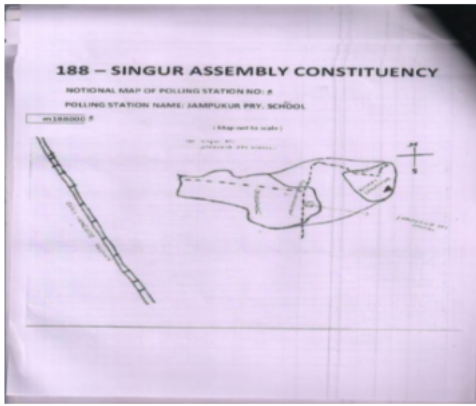

নির্বাচক নিবন্ধন আধিকারিকের স্বাক্ষর

Nazri Naksha

Google Map View

Polling Station Building Front View

Polling Station Front View

Cad View

Key MAP View

1 নাম : গোকুল কারক পিতার নাম: নন্দলাল কারক বাড়ির নং : n0001 বয়স : 33 লিঙ্গ : পুরুষ	UYB1462365 ফটো উপলব্ধ	2 নাম : সুসমা কারক স্বামীর নাম: নন্দলাল কারক বাড়ির নং : n0001 বয়স : 61 লিঙ্গ : মহিলা	WB/27/183/009192 ফটো উপলব্ধ	3 নাম : নমিতা কারক স্বামীর নাম: লোকনাথ কারক বাড়ির নং : n0001 বয়স : 34 লিঙ্গ : মহিলা	UYB1604495 ফটো উপলব্ধ
4 নাম : লোকনাথ কারক মায়ের নাম: কুঞ্জ কারক বাড়ির নং : n0001 বয়স : 45 লিঙ্গ : পুরুষ	KJK1504562 ফটো উপলব্ধ	5 নাম : কুজারানী কারক স্বামীর নাম: রামচন্দ্র কারক বাড়ির নং : n0001 বয়স : 76 লিঙ্গ : মহিলা	WB/27/183/009598 ফটো উপলব্ধ	6 নাম : নকুল কারক পিতার নাম: রঘুনাথ কারক বাড়ির নং : n0001 বয়স : 29 লিঙ্গ : পুরুষ	UYB1817832 ফটো উপলব্ধ
7 নাম : অনুকুল কারক পিতার নাম: রঘুনাথ কারক বাড়ির নং : n0001 বয়স : 32 লিঙ্গ : পুরুষ	UYB1604388 ফটো উপলব্ধ	8 নাম : সুলেখা কারক স্বামীর নাম: রঘুনাথ কারক বাড়ির নং : n0001 বয়স : 59 লিঙ্গ : মহিলা	WB/27/183/009190 ফটো উপলব্ধ	9 নাম : রঘুনাথ কারক পিতার নাম: গোলক কারক বাড়ির নং : n0001 বয়স : 63 লিঙ্গ : পুরুষ	WB/27/183/009100 ফটো উপলব্ধ
10 নাম : পায়েল কারক স্বামীর নাম: গোকুল কারক বাড়ির নং : n001 বয়স : 27 লিঙ্গ : মহিলা	UYB2298289 ফটো উপলব্ধ	11 নাম : প্রিয়া হাছীর স্বামীর নাম: দীপঙ্কর হাছীর বাড়ির নং : n0001 বয়স : 32 লিঙ্গ : মহিলা	UYB1888890 ফটো উপলব্ধ	12 নাম : ভারতী কোলে স্বামীর নাম: হরিপদ কোলে বাড়ির নং : n0003 বয়স : 61 লিঙ্গ : মহিলা	WB/27/183/009197 ফটো উপলব্ধ
13 নাম : নব কুমার পাত্র পিতার নাম: গোলক পাত্র বাড়ির নং : n0004 বয়স : 41 লিঙ্গ : পুরুষ	KJK2252773 ফটো উপলব্ধ	14 নাম : মালতী পাত্র স্বামীর নাম: গোলক পাত্র বাড়ির নং : n0004 বয়স : 62 লিঙ্গ : মহিলা	KJK1504497 ফটো উপলব্ধ	15 নাম : গোলক পাত্র পিতার নাম: মুচিরাম পাত্র বাড়ির নং : n0004 বয়স : 66 লিঙ্গ : পুরুষ	KJK1504505 ফটো উপলব্ধ
16 নাম : ক্ষেত্রময়ী ধাড়া স্বামীর নাম: সুফল ধাড়া বাড়ির নং : n0004 বয়স : 87 লিঙ্গ : মহিলা	WB/27/183/009583 ফটো উপলব্ধ	17 নাম : অমিত ধাড়া পিতার নাম: রাজেন্দ্রনাথ ধাড়া বাড়ির নং : n0005 বয়স : 35 লিঙ্গ : পুরুষ	UYB1349539 ফটো উপলব্ধ	18 নাম : অরিজিৎ ধাড়া পিতার নাম: বিজন ধাড়া বাড়ির নং : n0005 বয়স : 34 লিঙ্গ : পুরুষ	UYB1462282 ফটো উপলব্ধ
19 নাম : বাবলু ধাড়া পিতার নাম: সুজয় ধাড়া বাড়ির নং : n0005 বয়স : 36 লিঙ্গ : পুরুষ	UYB1280775 ফটো উপলব্ধ	20 নাম : অশোকা ধাড়া স্বামীর নাম: সুজয় ধাড়া বাড়ির নং : n0005 বয়স : 66 লিঙ্গ : মহিলা	WB/27/183/009601 ফটো উপলব্ধ	21 নাম : বিজনবিহারী ধাড়া পিতার নাম: কালীপদ ধাড়া বাড়ির নং : n0005 বয়স : 72 লিঙ্গ : পুরুষ	WB/27/183/009083 ফটো উপলব্ধ
22 নাম : অপরাঞ্জিতা ধাড়া পিতার নাম: রাজেন ধাড়া বাড়ির নং : n0005 বয়স : 32 লিঙ্গ : মহিলা	UYB1604511 ফটো উপলব্ধ	23 নাম : অভিজিতা ধাড়া পিতার নাম: ক্ষুদিরাম ধাড়া বাড়ির নং : n0069 বয়স : 32 লিঙ্গ : পুরুষ	UYB1718303 ফটো উপলব্ধ	24 নাম : বিশুজিৎ ধাড়া পিতার নাম: ক্ষুদিরাম ধাড়া বাড়ির নং : n0069 বয়স : 35 লিঙ্গ : পুরুষ	UYB1462498 ফটো উপলব্ধ
25 নাম : আরতি ধাড়া স্বামীর নাম: ক্ষুদিরাম ধাড়া বাড়ির নং : n0069 বয়স : 58 লিঙ্গ : মহিলা	WB/27/183/009182 ফটো উপলব্ধ	26 নাম : ক্ষুদিরাম ধাড়া পিতার নাম: গনেশ ধাড়া বাড়ির নং : n0069 বয়স : 64 লিঙ্গ : পুরুষ	WB/27/183/009057 ফটো উপলব্ধ	27 নাম : অর্পিতা ধাড়া স্বামীর নাম: অভিজিৎ ধাড়া বাড়ির নং : এন0069 বয়স : 23 লিঙ্গ : মহিলা	UYB2494649 ফটো উপলব্ধ
28 নাম : মন্টু ধাড়া পিতার নাম: সুরজিৎ ধাড়া বাড়ির নং : n0008 বয়স : 29 লিঙ্গ : পুরুষ	UYB1817642 ফটো উপলব্ধ	29 নাম : শেফালী ধাড়া স্বামীর নাম: সুরজিত ধাড়া বাড়ির নং : n0008 বয়স : 47 লিঙ্গ : মহিলা	KJK1504968 ফটো উপলব্ধ	30 নাম : সুরজিত ধাড়া পিতার নাম: শ্যামাপদ ধাড়া বাড়ির নং : n0008 বয়স : 52 লিঙ্গ : পুরুষ	WB/27/183/009217 ফটো উপলব্ধ