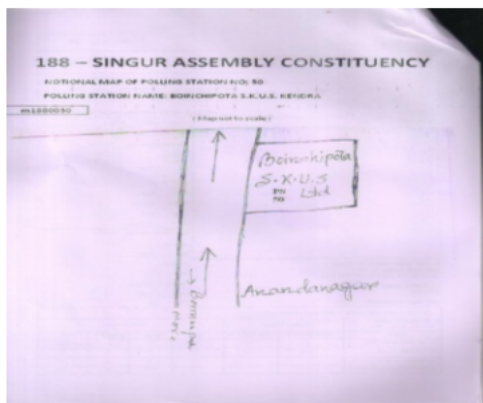

Nazri Naksha