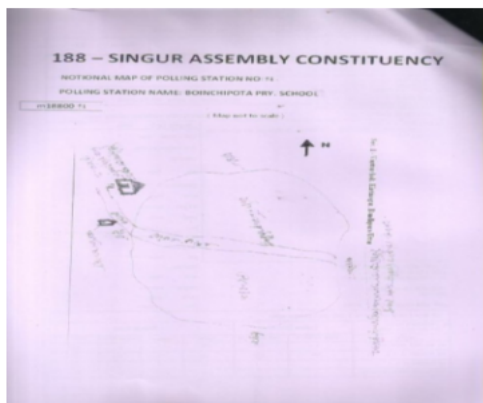

Nazri Naksha