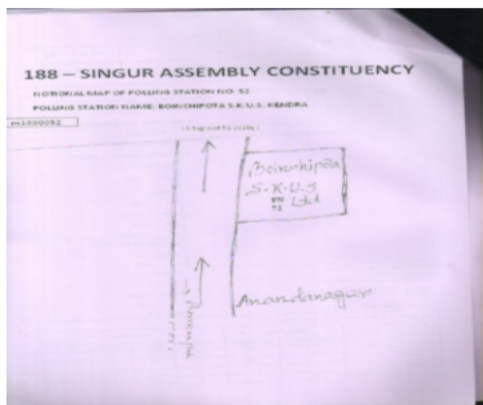

নির্বাচক নিবন্ধন আধিকারিকের স্বাক্ষর

Nazri Naksha

Google Map View

Polling Station Building Front View

Polling Station Front View

Cad View

Key MAP View

বিধানসভা নির্বাচনক্ষেত্রের নং, নাম : 188-সিঙ্গুর
ভাগ নং, নাম : 1-বৈচিত্র্যপাতা বাইরীপাড়া, সামন্তপাড়া