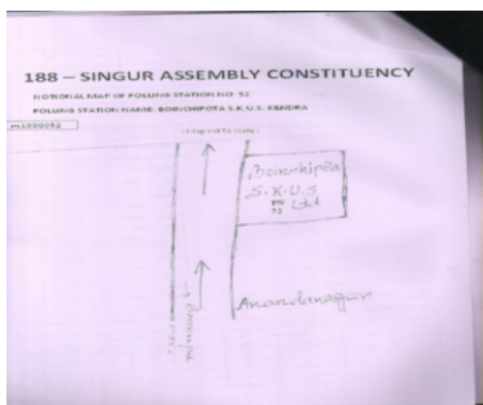

নির্বাচক নিবন্ধন আধিকারিকের স্বাক্ষর

Nazri Naksha

Google Map View

Polling Station Building Front View

Polling Station Front View

Cad View

Key MAP View

বিধানসভা নির্বাচনক্ষেত্রের নং, নাম : 188-সিঙ্গুর
ভাগ নং, নাম : 1-বৈচিত্র্যপাতা বাইরীপাড়া, সামন্তপাড়া