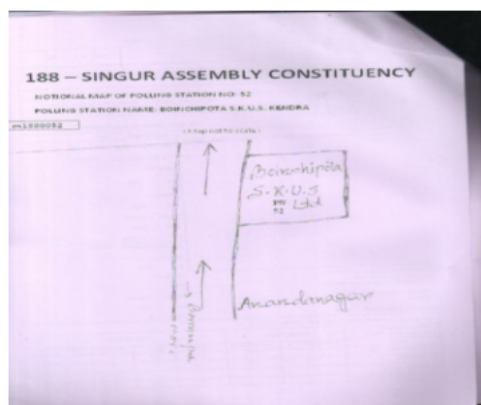

নির্বাচক নিবন্ধন আধিকারিকের স্বাক্ষর

Nazri Naksha

Google Map View

Polling Station Building Front View

Polling Station Front View

Cad View

Key MAP View

বিধানসভা নির্বাচনক্ষেত্রের নং, নাম : 188-সিঙ্গুর
ভাগ নং, নাম : 1-বৈচিত্র্যপাতা বাইরীপাড়া, সামন্তপাড়া