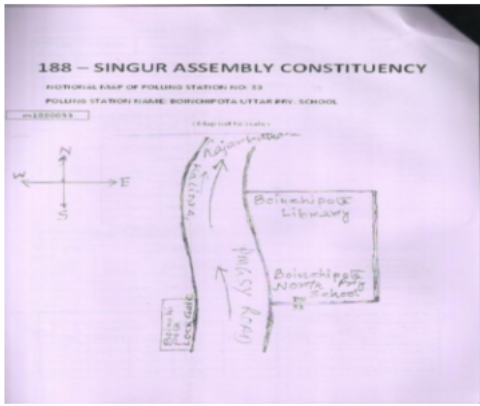

Nazri Naksha