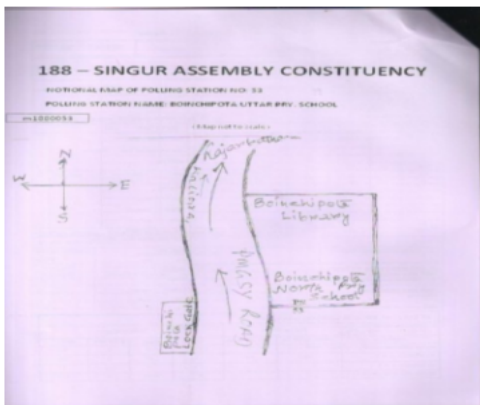

নির্বাচক নিবন্ধন আধিকারিকের স্বাক্ষর

Nazri Naksha

Google Map View

Polling Station Building Front View

Polling Station Front View

Cad View

Key MAP View

1	KJK1532175	নাম : সুলেখা কর্মকার স্বামীর নাম: বিশ্বজিৎ কর্মকার বাড়ির নং : n0179 বয়স : 47 লিঙ্গ : মহিলা	ফটো উপলব্ধ	2	WB/27/183/174676	নাম : বিশ্বজিৎ কর্মকার পিতার নাম: সুশীল কর্মকার বাড়ির নং : n0179 বয়স : 49 লিঙ্গ : পুরুষ	ফটো উপলব্ধ	3	WB/27/183/174583	নাম : সন্ধ্যা কর্মকার স্বামীর নাম: সুশীল কর্মকার বাড়ির নং : n0179 বয়স : 67 লিঙ্গ : মহিলা	ফটো উপলব্ধ
4	UYB1965425	নাম : তারা কর্মকার পিতার নাম: হারু কর্মকার বাড়ির নং : n0146 বয়স : 29 লিঙ্গ : মহিলা	ফটো উপলব্ধ	5	UYB1965433	নাম : সন্দীপা কর্মকার স্বামীর নাম: হারু কর্মকার বাড়ির নং : n0147 বয়স : 29 লিঙ্গ : মহিলা	ফটো উপলব্ধ	6	UYB1965458	নাম : হীরালাল কর্মকার পিতার নাম: সুশীল কর্মকার বাড়ির নং : n0179 বয়স : 36 লিঙ্গ : পুরুষ	ফটো উপলব্ধ
7	UYB1901289	নাম : রামচন্দ্র কর্মকার পিতার নাম: রবি কর্মকার বাড়ির নং : n0186 বয়স : 29 লিঙ্গ : পুরুষ	ফটো উপলব্ধ	8	UYB2121911	নাম : শ্রীকান্ত কর্মকার পিতার নাম: রবি কর্মকার বাড়ির নং : এন0186 বয়স : 26 লিঙ্গ : পুরুষ	ফটো উপলব্ধ	9	UYB2121762	নাম : নারায়ণ কর্মকার মায়ের নাম: সুলেখা কর্মকার বাড়ির নং : এন0179 বয়স : 27 লিঙ্গ : পুরুষ	ফটো উপলব্ধ
10	UYB2323228	নাম : মেঘনাথ কর্মকার পিতার নাম: বিশ্বজিৎ কর্মকার বাড়ির নং : নং179 বয়স : 23 লিঙ্গ : পুরুষ	ফটো উপলব্ধ	11	UYB2323277	নাম : টুয়া কর্মকার স্বামীর নাম: তনয় কর্মকার বাড়ির নং : নং 173 বয়স : 28 লিঙ্গ : মহিলা	ফটো উপলব্ধ	12	KJK2060093	নাম : রবি কর্মকার পিতার নাম: রামু কর্মকার বাড়ির নং : n0186 বয়স : 64 লিঙ্গ : পুরুষ	ফটো উপলব্ধ
13	KJK2060101	নাম : বিনোদিনী কর্মকার স্বামীর নাম: রবি কর্মকার বাড়ির নং : n0186 বয়স : 58 লিঙ্গ : মহিলা	ফটো উপলব্ধ	14	UYB2063873	নাম : সৌরভ কিস্কু মায়ের নাম: বাসবী কিস্কু বাড়ির নং : n0260 বয়স : 27 লিঙ্গ : পুরুষ	ফটো উপলব্ধ	15	UYB1901172	নাম : অভিজিৎ কোলে পিতার নাম: সুবল চন্দ্র কোলে বাড়ির নং : n0058 বয়স : 46 লিঙ্গ : পুরুষ	ফটো উপলব্ধ
16	UYB2121895	নাম : রিজ্জা কোলে স্বামীর নাম: শ্রীকান্ত কোলে বাড়ির নং : এন0060 বয়স : 25 লিঙ্গ : মহিলা	ফটো উপলব্ধ	17	UYB2130110	নাম : রিতেশ কোলে পিতার নাম: সরজিৎ কোলে বাড়ির নং : এন0058 বয়স : 25 লিঙ্গ : পুরুষ	ফটো উপলব্ধ	18	UYB2208676	নাম : মানস কোলে পিতার নাম: অষ্ট পদ কোলে বাড়ির নং : 171 বয়স : 25 লিঙ্গ : পুরুষ	ফটো উপলব্ধ
19	UYB2400612	নাম : শ্রবাণী কোলে স্বামীর নাম: তারাপদ কোলে বাড়ির নং : নং১৭১ বয়স : 24 লিঙ্গ : মহিলা	ফটো উপলব্ধ	20	WAM1915305	নাম : কার্তিক কোলে পিতার নাম: গোপীনাথ কোলে বাড়ির নং : নং১৭১ বয়স : 31 লিঙ্গ : পুরুষ	ফটো উপলব্ধ	21	THQ1366863	নাম : লিপিকা কোলে পিতার নাম: অভিজিৎ কোলে বাড়ির নং : এন0058 বয়স : 35 লিঙ্গ : মহিলা	ফটো উপলব্ধ
22	UYB1981703	নাম : মৈনাক কোলে পিতার নাম: শ্যামল কোলে বাড়ির নং : n0044 বয়স : 27 লিঙ্গ : পুরুষ	ফটো উপলব্ধ	23	WB/27/183/174600	নাম : গোপীনাথ কোলে পিতার নাম: তুষ্টচরন কোলে বাড়ির নং : n0171 বয়স : 53 লিঙ্গ : পুরুষ	ফটো উপলব্ধ	24	WB/27/183/174484	নাম : অষ্টবালা কোলে স্বামীর নাম: অষ্টপদ কোলে বাড়ির নং : n0171 বয়স : 52 লিঙ্গ : মহিলা	ফটো উপলব্ধ
25	WB/27/183/174301	নাম : অষ্টপদ কোলে পিতার নাম: তুষ্টচরন কোলে বাড়ির নং : n0171 বয়স : 55 লিঙ্গ : পুরুষ	ফটো উপলব্ধ	26	WB/27/183/174280	নাম : লক্ষন কোলে পিতার নাম: তুষ্টচরন কোলে বাড়ির নং : n0171 বয়স : 71 লিঙ্গ : পুরুষ	ফটো উপলব্ধ	27	KJK2314938	নাম : শ্রীকান্ত কোলে পিতার নাম: মদন কোলে বাড়ির নং : n0060 বয়স : 46 লিঙ্গ : পুরুষ	ফটো উপলব্ধ
28	KJK1531250	নাম : কালিপদ কোলে পিতার নাম: মদন কোলে বাড়ির নং : n0060 বয়স : 46 লিঙ্গ : পুরুষ	ফটো উপলব্ধ	29	WB/27/183/174009	নাম : চায়না কোলে স্বামীর নাম: মদন কোলে বাড়ির নং : n0060 বয়স : 68 লিঙ্গ : মহিলা	ফটো উপলব্ধ	30	KJK1657840	নাম : অমিতা কোলে স্বামীর নাম: বিশ্বজিৎ কোলে বাড়ির নং : n0059 বয়স : 52 লিঙ্গ : মহিলা	ফটো উপলব্ধ