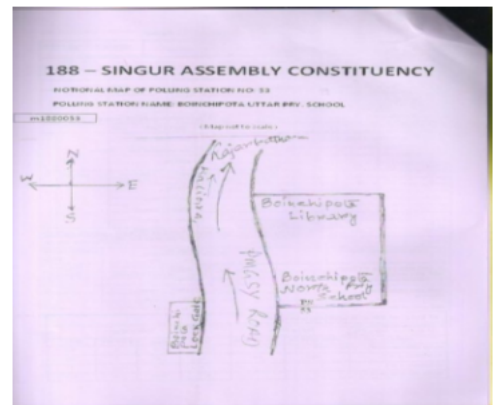

নির্বাচক নিবন্ধন আধিকারিকের স্বাক্ষর

Nazri Naksha

Google Map View

Polling Station Building Front View

Polling Station Front View

Cad View

Key MAP View

1	KJK1532175	নাম : সুলেখা কর্মকার স্বামীর নাম: বিশ্বজিৎ কর্মকার বাড়ির নং : n0179 বয়স : 47 লিঙ্গ : মহিলা	ফটো উপলব্ধ	2	WB/27/183/174676	নাম : বিশ্বজিৎ কর্মকার পিতার নাম: সুশীল কর্মকার বাড়ির নং : n0179 বয়স : 49 লিঙ্গ : পুরুষ	ফটো উপলব্ধ	3	WB/27/183/174583	নাম : সন্ধ্যা কর্মকার স্বামীর নাম: সুশীল কর্মকার বাড়ির নং : n0179 বয়স : 67 লিঙ্গ : মহিলা	ফটো উপলব্ধ
4	UYB1965425	নাম : তারা কর্মকার পিতার নাম: হারু কর্মকার বাড়ির নং : n0146 বয়স : 29 লিঙ্গ : মহিলা	ফটো উপলব্ধ	5	UYB1965433	নাম : সন্দীপা কর্মকার স্বামীর নাম: হারু কর্মকার বাড়ির নং : n0147 বয়স : 29 লিঙ্গ : মহিলা	ফটো উপলব্ধ	6	UYB1965458	নাম : হীরালাল কর্মকার পিতার নাম: সুশীল কর্মকার বাড়ির নং : n0179 বয়স : 36 লিঙ্গ : পুরুষ	ফটো উপলব্ধ
7	UYB1901289	নাম : রামচন্দ্র কর্মকার পিতার নাম: রবি কর্মকার বাড়ির নং : n0186 বয়স : 29 লিঙ্গ : পুরুষ	ফটো উপলব্ধ	8	UYB2121911	নাম : শ্রীকান্ত কর্মকার পিতার নাম: রবি কর্মকার বাড়ির নং : এন0186 বয়স : 26 লিঙ্গ : পুরুষ	ফটো উপলব্ধ	9	UYB2121762	নাম : নারায়ণ কর্মকার মায়ের নাম: সুলেখা কর্মকার বাড়ির নং : এন0179 বয়স : 27 লিঙ্গ : পুরুষ	ফটো উপলব্ধ
10	UYB2323228	নাম : মেঘনাথ কর্মকার পিতার নাম: বিশ্বজিৎ কর্মকার বাড়ির নং : নং179 বয়স : 23 লিঙ্গ : পুরুষ	ফটো উপলব্ধ	11	UYB2323277	নাম : টুয়া কর্মকার স্বামীর নাম: তনয় কর্মকার বাড়ির নং : নং 173 বয়স : 28 লিঙ্গ : মহিলা	ফটো উপলব্ধ	12	KJK2060093	নাম : রবি কর্মকার পিতার নাম: রামু কর্মকার বাড়ির নং : n0186 বয়স : 64 লিঙ্গ : পুরুষ	ফটো উপলব্ধ
13	KJK2060101	নাম : বিনোদিনী কর্মকার স্বামীর নাম: রবি কর্মকার বাড়ির নং : n0186 বয়স : 58 লিঙ্গ : মহিলা	ফটো উপলব্ধ	14	UYB2063873	নাম : সৌরভ কিস্কু মায়ের নাম: বাসবী কিস্কু বাড়ির নং : n0260 বয়স : 27 লিঙ্গ : পুরুষ	ফটো উপলব্ধ	15	UYB1901172	নাম : অভিজিৎ কোলে পিতার নাম: সুবল চন্দ্র কোলে বাড়ির নং : n0058 বয়স : 46 লিঙ্গ : পুরুষ	ফটো উপলব্ধ
16	UYB2121895	নাম : রিজ্জা কোলে স্বামীর নাম: শ্রীকান্ত কোলে বাড়ির নং : এন0060 বয়স : 25 লিঙ্গ : মহিলা	ফটো উপলব্ধ	17	UYB2130110	নাম : রিতেশ কোলে পিতার নাম: সরজিৎ কোলে বাড়ির নং : এন0058 বয়স : 25 লিঙ্গ : পুরুষ	ফটো উপলব্ধ	18	UYB2208676	নাম : মানস কোলে পিতার নাম: অষ্ট পদ কোলে বাড়ির নং : 171 বয়স : 25 লিঙ্গ : পুরুষ	ফটো উপলব্ধ
19	UYB2400612	নাম : শ্রবাণী কোলে স্বামীর নাম: তারাপদ কোলে বাড়ির নং : নং১৭১ বয়স : 24 লিঙ্গ : মহিলা	ফটো উপলব্ধ	20	WAM1915305	নাম : কার্তিক কোলে পিতার নাম: গোপীনাথ কোলে বাড়ির নং : নং১৭১ বয়স : 31 লিঙ্গ : পুরুষ	ফটো উপলব্ধ	21	THQ1366863	নাম : লিপিকা কোলে পিতার নাম: অভিজিৎ কোলে বাড়ির নং : এন0058 বয়স : 35 লিঙ্গ : মহিলা	ফটো উপলব্ধ
22	UYB1981703	নাম : মৈনাক কোলে পিতার নাম: শ্যামল কোলে বাড়ির নং : n0044 বয়স : 27 লিঙ্গ : পুরুষ	ফটো উপলব্ধ	23	WB/27/183/174600	নাম : গোপীনাথ কোলে পিতার নাম: তুষ্টচরন কোলে বাড়ির নং : n0171 বয়স : 53 লিঙ্গ : পুরুষ	ফটো উপলব্ধ	24	WB/27/183/174484	নাম : অষ্টবালা কোলে স্বামীর নাম: অষ্টপদ কোলে বাড়ির নং : n0171 বয়স : 52 লিঙ্গ : মহিলা	ফটো উপলব্ধ
25	WB/27/183/174301	নাম : অষ্টপদ কোলে পিতার নাম: তুষ্টচরন কোলে বাড়ির নং : n0171 বয়স : 55 লিঙ্গ : পুরুষ	ফটো উপলব্ধ	26	WB/27/183/174280	নাম : লক্ষন কোলে পিতার নাম: তুষ্টচরন কোলে বাড়ির নং : n0171 বয়স : 71 লিঙ্গ : পুরুষ	ফটো উপলব্ধ	27	KJK2314938	নাম : শ্রীকান্ত কোলে পিতার নাম: মদন কোলে বাড়ির নং : n0060 বয়স : 46 লিঙ্গ : পুরুষ	ফটো উপলব্ধ
28	KJK1531250	নাম : কালিপদ কোলে পিতার নাম: মদন কোলে বাড়ির নং : n0060 বয়স : 46 লিঙ্গ : পুরুষ	ফটো উপলব্ধ	29	WB/27/183/174009	নাম : চায়না কোলে স্বামীর নাম: মদন কোলে বাড়ির নং : n0060 বয়স : 68 লিঙ্গ : মহিলা	ফটো উপলব্ধ	30	KJK1657840	নাম : অমিতা কোলে স্বামীর নাম: বিশ্বজিৎ কোলে বাড়ির নং : n0059 বয়স : 52 লিঙ্গ : মহিলা	ফটো উপলব্ধ