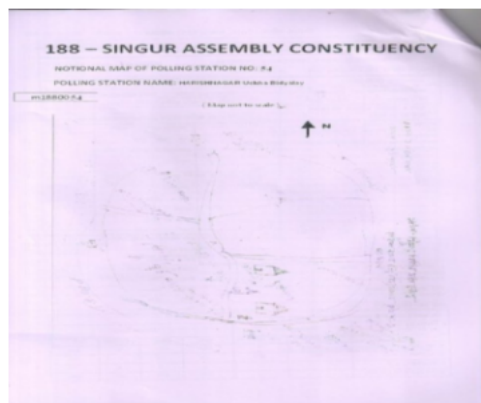

নির্বাচক নিবন্ধন আধিকারিকের স্বাক্ষর

Nazri Naksha

Google Map View

Polling Station Building Front View

Polling Station Front View

Cad View

Key MAP View

1	KJK2504504	নাম : মীনাঙ্কী (দাস) কোলে স্বামীর নাম: জয়ন্ত কোলে বাড়ির নং : n0102 বয়স : 42 লিঙ্গ : মহিলা	ফটো উপলব্ধ	2	KJK2572840	নাম : শুভঙ্কর আদিগিরি পিতার নাম: অজিত কুমার আদিগিরি বাড়ির নং : n0048 বয়স : 39 লিঙ্গ : পুরুষ	ফটো উপলব্ধ	3	WB/27/183/180128	নাম : পদ্মা আদিগিরি স্বামীর নাম: অসীত আদিগিরি বাড়ির নং : n0049 বয়স : 56 লিঙ্গ : মহিলা	ফটো উপলব্ধ
4	WB/27/183/180200	নাম : অসীত আদিগিরি পিতার নাম: কৃষ্ণ আদিগিরি বাড়ির নং : n0049 বয়স : 61 লিঙ্গ : পুরুষ	ফটো উপলব্ধ	5	UYB0244590	নাম : লক্ষী আদিগিরি স্বামীর নাম: শুভঙ্কর আদিগিরি বাড়ির নং : 48 বয়স : 36 লিঙ্গ : মহিলা	ফটো উপলব্ধ	6	KJK2501146	নাম : দীপঙ্কর আদিগিরী পিতার নাম: অজিত কুমার আদিগিরী বাড়ির নং : n0048 বয়স : 41 লিঙ্গ : পুরুষ	ফটো উপলব্ধ
7	WB/27/183/180383	নাম : সঞ্জয় আদিগিরি পিতার নাম: বিষ্ণুপদ আদিগিরি বাড়ির নং : n0048 বয়স : 49 লিঙ্গ : পুরুষ	ফটো উপলব্ধ	8	KJK1658475	নাম : পূর্ণিমা আদিগিরি স্বামীর নাম: অধীর আদিগিরি বাড়ির নং : n0048 বয়স : 48 লিঙ্গ : মহিলা	ফটো উপলব্ধ	9	WB/27/183/180156	নাম : অধীর আদিগিরি পিতার নাম: বিষ্ণুপদ আদিগিরি বাড়ির নং : n0048 বয়স : 61 লিঙ্গ : পুরুষ	ফটো উপলব্ধ
10	WB/27/183/180269	নাম : বীনা আদিগিরি স্বামীর নাম: অজিত আদিগিরি বাড়ির নং : n0048 বয়স : 61 লিঙ্গ : মহিলা	ফটো উপলব্ধ	11	WB/27/183/180399	নাম : অজিত আদিগিরি পিতার নাম: বিষ্ণুপদ আদিগিরি বাড়ির নং : n0048 বয়স : 66 লিঙ্গ : পুরুষ	ফটো উপলব্ধ	12	UYB2528636	নাম : তন্মায় আদিগিরী পিতার নাম: দীপঙ্কর আদিগিরী বাড়ির নং : এন0048 বয়স : 20 লিঙ্গ : পুরুষ	ফটো উপলব্ধ
13	UYB1732411	নাম : অভিজিত আদিগিরী পিতার নাম: দুলাল আদিগিরি বাড়ির নং : n0047 বয়স : 30 লিঙ্গ : পুরুষ	ফটো উপলব্ধ	14	UYB2491561	নাম : স্বর্ণময়ী আদিগিরি স্বামীর নাম: দুলাল আদিগিরি বাড়ির নং : এন0047 বয়স : 56 লিঙ্গ : মহিলা	ফটো উপলব্ধ	15	UYB2355899	নাম : দুলাল আদিগিরি পিতার নাম: কালিপদ আদিগিরি বাড়ির নং : বয়স : 68 লিঙ্গ : পুরুষ	ফটো উপলব্ধ
16	UYB1901594	নাম : প্রবীর আদিগিরি পিতার নাম: প্রশান্ত আদিগিরি বাড়ির নং : n0045 বয়স : 28 লিঙ্গ : পুরুষ	ফটো উপলব্ধ	17	WB/27/183/180145	নাম : ললিতা আদিগিরি স্বামীর নাম: প্রশান্ত আদিগিরি বাড়ির নং : n0045 বয়স : 66 লিঙ্গ : মহিলা	ফটো উপলব্ধ	18	WB/27/183/180355	নাম : প্রশান্ত আদিগিরি পিতার নাম: ধীরেন আদিগিরি বাড়ির নং : n0045 বয়স : 68 লিঙ্গ : পুরুষ	ফটো উপলব্ধ
19	UYB1981893	নাম : কার্তিক আদিগিরি পিতার নাম: অসিত আদিগিরি বাড়ির নং : n0049 বয়স : 34 লিঙ্গ : পুরুষ	ফটো উপলব্ধ	20	KJK2645497	নাম : শিপ্রা আদিগিরী স্বামীর নাম: সঞ্জয় আদিগিরী বাড়ির নং : n0212 বয়স : 38 লিঙ্গ : মহিলা	ফটো উপলব্ধ	21	KJK1659168	নাম : পবিতা আদিগিরী স্বামীর নাম: দীপঙ্কর আদিগিরী বাড়ির নং : n0211 বয়স : 43 লিঙ্গ : মহিলা	ফটো উপলব্ধ
22	UYB1981901	নাম : পূজা কাঁড়ার স্বামীর নাম: সন্দীপ কাঁড়ার বাড়ির নং : n0142 বয়স : 27 লিঙ্গ : মহিলা	ফটো উপলব্ধ	23	UYB2401370	নাম : পারমিতা কোলে পিতার নাম: সঞ্জয় কোলে বাড়ির নং : নং0132 বয়স : 22 লিঙ্গ : মহিলা	ফটো উপলব্ধ	24	UYB2088573	নাম : দুর্বা কোলে পিতার নাম: সঞ্জয় কোলে বাড়ির নং : এন0132 বয়স : 25 লিঙ্গ : মহিলা	ফটো উপলব্ধ
25	UYB2211084	নাম : দেবশ্রী কোলে স্বামীর নাম: সন্তু কোলে বাড়ির নং : 00 বয়স : 26 লিঙ্গ : মহিলা	ফটো উপলব্ধ	26	UYB1621689	নাম : অর্পিতা খাঁ স্বামীর নাম: সুরত খাঁ বাড়ির নং : n0070 বয়স : 35 লিঙ্গ : মহিলা	ফটো উপলব্ধ	27	UYB1475938	নাম : সুরত খাঁ পিতার নাম: বলাই চন্দ্র খাঁ বাড়ির নং : n0070 বয়স : 39 লিঙ্গ : পুরুষ	ফটো উপলব্ধ
28	UYB1476357	নাম : মৌমিতা খাঁ স্বামীর নাম: অরুণ খাঁ বাড়ির নং : n0070 বয়স : 36 লিঙ্গ : মহিলা	ফটো উপলব্ধ	29	UYB1476340	নাম : অরুণ খাঁ পিতার নাম: বলাই চন্দ্র খাঁ বাড়ির নং : n0070 বয়স : 42 লিঙ্গ : পুরুষ	ফটো উপলব্ধ	30	WB/27/183/180121	নাম : প্রতিমা খাঁ স্বামীর নাম: বলাই খাঁ বাড়ির নং : n0070 বয়স : 59 লিঙ্গ : মহিলা	ফটো উপলব্ধ