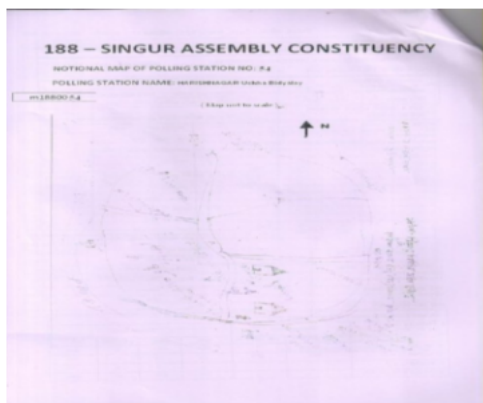

নির্বাচক নিবন্ধন আধিকারিকের স্বাক্ষর

Nazri Naksha

Google Map View

Polling Station Building Front View

Polling Station Front View

Cad View

Key MAP View

1	KJK2504504	নাম : মীনাঙ্কী (দাস) কোলে স্বামীর নাম: জয়ন্ত কোলে বাড়ির নং : n0102 বয়স : 42 লিঙ্গ : মহিলা	ফটো উপলব্ধ	2	KJK2572840	নাম : শুভঙ্কর আদিগিরি পিতার নাম: অজিত কুমার আদিগিরি বাড়ির নং : n0048 বয়স : 39 লিঙ্গ : পুরুষ	ফটো উপলব্ধ	3	WB/27/183/180128	নাম : পদ্মা আদিগিরি স্বামীর নাম: অসীত আদিগিরি বাড়ির নং : n0049 বয়স : 56 লিঙ্গ : মহিলা	ফটো উপলব্ধ
4	WB/27/183/180200	নাম : অসীত আদিগিরি পিতার নাম: কৃষ্ণ আদিগিরি বাড়ির নং : n0049 বয়স : 61 লিঙ্গ : পুরুষ	ফটো উপলব্ধ	5	UYB0244590	নাম : লক্ষী আদিগিরি স্বামীর নাম: শুভঙ্কর আদিগিরি বাড়ির নং : 48 বয়স : 36 লিঙ্গ : মহিলা	ফটো উপলব্ধ	6	KJK2501146	নাম : দীপঙ্কর আদিগিরী পিতার নাম: অজিত কুমার আদিগিরী বাড়ির নং : n0048 বয়স : 41 লিঙ্গ : পুরুষ	ফটো উপলব্ধ
7	WB/27/183/180383	নাম : সঞ্জয় আদিগিরি পিতার নাম: বিষ্ণুপদ আদিগিরি বাড়ির নং : n0048 বয়স : 49 লিঙ্গ : পুরুষ	ফটো উপলব্ধ	8	KJK1658475	নাম : পূর্ণিমা আদিগিরি স্বামীর নাম: অধীর আদিগিরি বাড়ির নং : n0048 বয়স : 48 লিঙ্গ : মহিলা	ফটো উপলব্ধ	9	WB/27/183/180156	নাম : অধীর আদিগিরি পিতার নাম: বিষ্ণুপদ আদিগিরি বাড়ির নং : n0048 বয়স : 61 লিঙ্গ : পুরুষ	ফটো উপলব্ধ
10	WB/27/183/180269	নাম : বীনা আদিগিরি স্বামীর নাম: অজিত আদিগিরি বাড়ির নং : n0048 বয়স : 61 লিঙ্গ : মহিলা	ফটো উপলব্ধ	11	WB/27/183/180399	নাম : অজিত আদিগিরি পিতার নাম: বিষ্ণুপদ আদিগিরি বাড়ির নং : n0048 বয়স : 66 লিঙ্গ : পুরুষ	ফটো উপলব্ধ	12	UYB2528636	নাম : তন্মায় আদিগিরী পিতার নাম: দীপঙ্কর আদিগিরী বাড়ির নং : এন0048 বয়স : 20 লিঙ্গ : পুরুষ	ফটো উপলব্ধ
13	UYB1732411	নাম : অভিজিত আদিগিরী পিতার নাম: দুলাল আদিগিরি বাড়ির নং : n0047 বয়স : 30 লিঙ্গ : পুরুষ	ফটো উপলব্ধ	14	UYB2491561	নাম : স্বর্ণময়ী আদিগিরি স্বামীর নাম: দুলাল আদিগিরি বাড়ির নং : এন0047 বয়স : 56 লিঙ্গ : মহিলা	ফটো উপলব্ধ	15	UYB2355899	নাম : দুলাল আদিগিরি পিতার নাম: কালিপদ আদিগিরি বাড়ির নং : বয়স : 68 লিঙ্গ : পুরুষ	ফটো উপলব্ধ
16	UYB1901594	নাম : প্রবীর আদিগিরি পিতার নাম: প্রশান্ত আদিগিরি বাড়ির নং : n0045 বয়স : 28 লিঙ্গ : পুরুষ	ফটো উপলব্ধ	17	WB/27/183/180145	নাম : ললিতা আদিগিরি স্বামীর নাম: প্রশান্ত আদিগিরি বাড়ির নং : n0045 বয়স : 66 লিঙ্গ : মহিলা	ফটো উপলব্ধ	18	WB/27/183/180355	নাম : প্রশান্ত আদিগিরি পিতার নাম: ধীরেন আদিগিরি বাড়ির নং : n0045 বয়স : 68 লিঙ্গ : পুরুষ	ফটো উপলব্ধ
19	UYB1981893	নাম : কার্তিক আদিগিরি পিতার নাম: অসিত আদিগিরি বাড়ির নং : n0049 বয়স : 34 লিঙ্গ : পুরুষ	ফটো উপলব্ধ	20	KJK2645497	নাম : শিপ্রা আদিগিরী স্বামীর নাম: সঞ্জয় আদিগিরী বাড়ির নং : n0212 বয়স : 38 লিঙ্গ : মহিলা	ফটো উপলব্ধ	21	KJK1659168	নাম : পবিতা আদিগিরী স্বামীর নাম: দীপঙ্কর আদিগিরী বাড়ির নং : n0211 বয়স : 43 লিঙ্গ : মহিলা	ফটো উপলব্ধ
22	UYB1981901	নাম : পূজা কাঁড়ার স্বামীর নাম: সন্দীপ কাঁড়ার বাড়ির নং : n0142 বয়স : 27 লিঙ্গ : মহিলা	ফটো উপলব্ধ	23	UYB2401370	নাম : পারমিতা কোলে পিতার নাম: সঞ্জয় কোলে বাড়ির নং : নং0132 বয়স : 22 লিঙ্গ : মহিলা	ফটো উপলব্ধ	24	UYB2088573	নাম : দুর্বা কোলে পিতার নাম: সঞ্জয় কোলে বাড়ির নং : এন0132 বয়স : 25 লিঙ্গ : মহিলা	ফটো উপলব্ধ
25	UYB2211084	নাম : দেবশ্রী কোলে স্বামীর নাম: সন্তু কোলে বাড়ির নং : 00 বয়স : 26 লিঙ্গ : মহিলা	ফটো উপলব্ধ	26	UYB1621689	নাম : অর্পিতা খাঁ স্বামীর নাম: সুরত খাঁ বাড়ির নং : n0070 বয়স : 35 লিঙ্গ : মহিলা	ফটো উপলব্ধ	27	UYB1475938	নাম : সুরত খাঁ পিতার নাম: বলাই চন্দ্র খাঁ বাড়ির নং : n0070 বয়স : 39 লিঙ্গ : পুরুষ	ফটো উপলব্ধ
28	UYB1476357	নাম : মৌমিতা খাঁ স্বামীর নাম: অরুণ খাঁ বাড়ির নং : n0070 বয়স : 36 লিঙ্গ : মহিলা	ফটো উপলব্ধ	29	UYB1476340	নাম : অরুণ খাঁ পিতার নাম: বলাই চন্দ্র খাঁ বাড়ির নং : n0070 বয়স : 42 লিঙ্গ : পুরুষ	ফটো উপলব্ধ	30	WB/27/183/180121	নাম : প্রতিমা খাঁ স্বামীর নাম: বলাই খাঁ বাড়ির নং : n0070 বয়স : 59 লিঙ্গ : মহিলা	ফটো উপলব্ধ