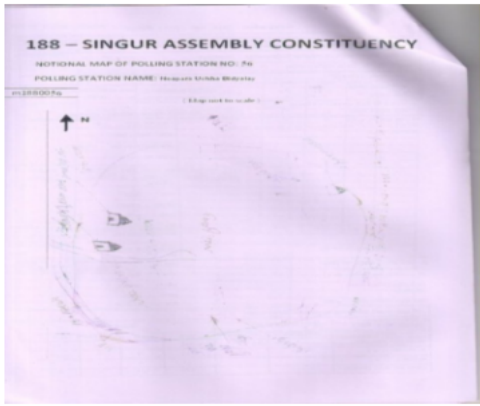

Nazri Naksha