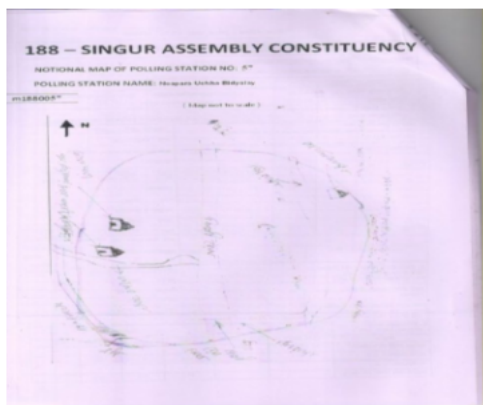

নির্বাচক নিবন্ধন আধিকারিকের স্বাক্ষর

Nazri Naksha

Google Map View

Polling Station Building Front View

Polling Station Front View

Cad View

Key MAP View

1 নাম : মহম্মদ আরসাদ পিতার নাম: মহম্মদ ইমাম হাসান বাড়ির নং : নং 000 বয়স : 33 লিঙ্গ : পুরুষ	UYB2326437 ফটো উপলব্ধ	2 নাম : ভাস্কর আদক পিতার নাম: রাজ কুমার আদক বাড়ির নং : নং 000 বয়স : 24 লিঙ্গ : পুরুষ	UYB2326403 ফটো উপলব্ধ	3 নাম : মধুমিতা আদক(মাইতি) স্বামীর নাম: মানিক আদক বাড়ির নং : n0025 বয়স : 39 লিঙ্গ : মহিলা	UYB1529932 ফটো উপলব্ধ
4 নাম : মানিক আদক পিতার নাম: কাশীনাথ আদক বাড়ির নং : n0025 বয়স : 43 লিঙ্গ : পুরুষ	KJK2317378 ফটো উপলব্ধ	5 নাম : প্রতিমা আদক স্বামীর নাম: কাশীনাথ আদক বাড়ির নং : n0025 বয়স : 63 লিঙ্গ : মহিলা	WB/27/183/186656 ফটো উপলব্ধ	6 নাম : কাশীনাথ আদক পিতার নাম: ইন্দনারায়ন আদক বাড়ির নং : n0025 বয়স : 69 লিঙ্গ : পুরুষ	WB/27/183/186579 ফটো উপলব্ধ
7 নাম : পৌলমী আদক স্বামীর নাম: সন্দীপ আদক বাড়ির নং : n0184 বয়স : 38 লিঙ্গ : মহিলা	UYB2071025 ফটো উপলব্ধ	8 নাম : মোহম্মদ আফজল পিতার নাম: মোহম্মদ ইমাম বাড়ির নং : N00 বয়স : 29 লিঙ্গ : পুরুষ	UYB2207231 ফটো উপলব্ধ	9 নাম : শৈলেন্দ্রনাথ কোলে পিতার নাম: অটল কোলে বাড়ির নং : n0019 বয়স : 59 লিঙ্গ : পুরুষ	KJK2317386 ফটো উপলব্ধ
10 নাম : বন্দনা কোলে স্বামীর নাম: শৈলেন্দ্রনাথ কোলে বাড়ির নং : n0019 বয়স : 54 লিঙ্গ : মহিলা	KJK2317394 ফটো উপলব্ধ	11 নাম : পূর্বা কোলে পিতার নাম: শৈলেন্দ্রনাথ কোলে বাড়ির নং : n0019 বয়স : 27 লিঙ্গ : মহিলা	UYB1982222 ফটো উপলব্ধ	12 নাম : নন্দ কোলে পিতার নাম: কৃষ্ণচন্দ্র কোলে বাড়ির নং : n0172 বয়স : 42 লিঙ্গ : পুরুষ	UYB1476837 ফটো উপলব্ধ
13 নাম : মৌসুমী কোলে স্বামীর নাম: নন্দ কোলে বাড়ির নং : n0173 বয়স : 32 লিঙ্গ : মহিলা	UYB1622430 ফটো উপলব্ধ	14 নাম : রিয়া খাঁড়া স্বামীর নাম: শৌভিক খাঁড়া বাড়ির নং : নং0102 বয়স : 25 লিঙ্গ : মহিলা	THG2058444 ফটো উপলব্ধ	15 নাম : সৌমিত্র খাঁড়া পিতার নাম: কালিপদ খাঁড়া বাড়ির নং : n0185 বয়স : 27 লিঙ্গ : পুরুষ	UYB2071033 ফটো উপলব্ধ
16 নাম : রানি ঘড়া পিতার নাম: সুদামকান্ত ঘড়া বাড়ির নং : নং029 বয়স : 23 লিঙ্গ : মহিলা	UYB2326346 ফটো উপলব্ধ	17 নাম : মিনতী পাল স্বামীর নাম: শিশির পাল বাড়ির নং : n0054 বয়স : 48 লিঙ্গ : মহিলা	KJK0052597 ফটো উপলব্ধ	18 নাম : শিশির পাল পিতার নাম: শীতল চন্দ্র পাল বাড়ির নং : n0054 বয়স : 57 লিঙ্গ : পুরুষ	KJK2649523 ফটো উপলব্ধ
19 নাম : ইন্দ্রিা ঘড়া স্বামীর নাম: সুদামকান্ত ঘড়া বাড়ির নং : n0054 বয়স : 49 লিঙ্গ : মহিলা	KJK1539311 ফটো উপলব্ধ	20 নাম : সুদামকান্ত ঘড়া মায়ের নাম: বৃন্দাবালা ঘড়া বাড়ির নং : n0054 বয়স : 62 লিঙ্গ : পুরুষ	KJK0052563 ফটো উপলব্ধ	21 নাম : সুমিতা মইতি স্বামীর নাম: গনেশ মইতি বাড়ির নং : এন0000 বয়স : 39 লিঙ্গ : মহিলা	UYB2127280 ফটো উপলব্ধ
22 নাম : রিস্পা মল্লিক পিতার নাম: তরুন মল্লিক বাড়ির নং : এন0000 বয়স : 25 লিঙ্গ : মহিলা	UYB2127306 ফটো উপলব্ধ	23 নাম : অদ্বৈতা ঘাঁটি পিতার নাম: হারাধন ঘাঁটি বাড়ির নং : এন0000 বয়স : 43 লিঙ্গ : পুরুষ	UYB2131183 ফটো উপলব্ধ	24 নাম : সুজাতা ঘাঁটি স্বামীর নাম: অদ্বৈতা ঘাঁটি বাড়ির নং : এন0000 বয়স : 27 লিঙ্গ : মহিলা	UYB2131191 ফটো উপলব্ধ
25 নাম : সুমতি সেন্তি পিতার নাম: উপানন্দ সেন্তি বাড়ির নং : এন0000 বয়স : 33 লিঙ্গ : মহিলা	UYB2131209 ফটো উপলব্ধ	26 নাম : পিয়ালী সেনাপতি স্বামীর নাম: মিতুন সেনাপতি বাড়ির নং : এন0000 বয়স : 25 লিঙ্গ : মহিলা	UYB2131217 ফটো উপলব্ধ	27 নাম : তন্ময় ঘোষাল পিতার নাম: তপন ঘোষাল বাড়ির নং : n0039 বয়স : 38 লিঙ্গ : পুরুষ	KJK2715621 ফটো উপলব্ধ
28 নাম : জ্যোৎস্না ঘোষাল স্বামীর নাম: তপন ঘোষাল বাড়ির নং : n0039 বয়স : 57 লিঙ্গ : মহিলা	WB/27/183/186664 ফটো উপলব্ধ	29 নাম : তপন ঘোষাল পিতার নাম: বাসুদেব ঘোষাল বাড়ির নং : n0039 বয়স : 69 লিঙ্গ : পুরুষ	WB/27/183/186724 ফটো উপলব্ধ	30 নাম : সরবানী ঘোষাল স্বামীর নাম: তন্ময় ঘোষাল বাড়ির নং : n0039 বয়স : 33 লিঙ্গ : মহিলা	UYB1902543 ফটো উপলব্ধ