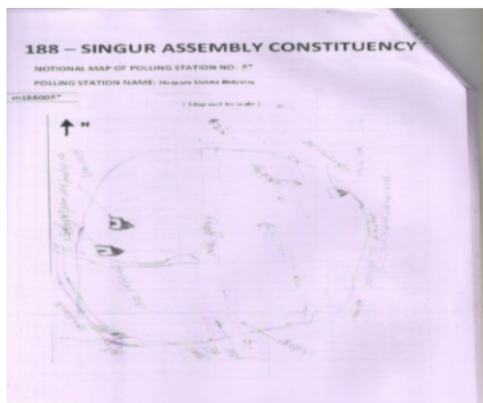

Nazri Naksha