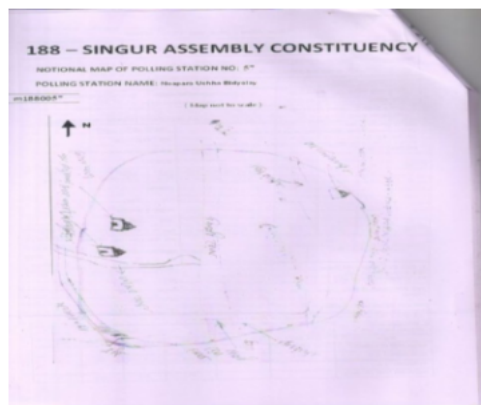

নির্বাচক নিবন্ধন আধিকারিকের স্বাক্ষর

Nazri Naksha

Google Map View

Polling Station Building Front View

Polling Station Front View

Cad View

Key MAP View

1 নাম : মহম্মদ আরসাদ পিতার নাম: মহম্মদ ইমাম হাসান বাড়ির নং : নং 000 বয়স : 33 লিঙ্গ : পুরুষ	UYB2326437 ফটো উপলব্ধ	2 নাম : ভাস্কর আদক পিতার নাম: রাজ কুমার আদক বাড়ির নং : নং 000 বয়স : 24 লিঙ্গ : পুরুষ	UYB2326403 ফটো উপলব্ধ	3 নাম : মধুমিতা আদক(মাইতি) স্বামীর নাম: মানিক আদক বাড়ির নং : n0025 বয়স : 39 লিঙ্গ : মহিলা	UYB1529932 ফটো উপলব্ধ
4 নাম : মানিক আদক পিতার নাম: কাশীনাথ আদক বাড়ির নং : n0025 বয়স : 43 লিঙ্গ : পুরুষ	KJK2317378 ফটো উপলব্ধ	5 নাম : প্রতিমা আদক স্বামীর নাম: কাশীনাথ আদক বাড়ির নং : n0025 বয়স : 63 লিঙ্গ : মহিলা	WB/27/183/186656 ফটো উপলব্ধ	6 নাম : কাশীনাথ আদক পিতার নাম: ইন্দনারায়ন আদক বাড়ির নং : n0025 বয়স : 69 লিঙ্গ : পুরুষ	WB/27/183/186579 ফটো উপলব্ধ
7 নাম : পৌলমী আদক স্বামীর নাম: সন্দীপ আদক বাড়ির নং : n0184 বয়স : 38 লিঙ্গ : মহিলা	UYB2071025 ফটো উপলব্ধ	8 নাম : মোহম্মদ আফজল পিতার নাম: মোহম্মদ ইমাম বাড়ির নং : N00 বয়স : 29 লিঙ্গ : পুরুষ	UYB2207231 ফটো উপলব্ধ	9 নাম : শৈলেন্দ্রনাথ কোলে পিতার নাম: অটল কোলে বাড়ির নং : n0019 বয়স : 59 লিঙ্গ : পুরুষ	KJK2317386 ফটো উপলব্ধ
10 নাম : বন্দনা কোলে স্বামীর নাম: শৈলেন্দ্রনাথ কোলে বাড়ির নং : n0019 বয়স : 54 লিঙ্গ : মহিলা	KJK2317394 ফটো উপলব্ধ	11 নাম : পূর্বা কোলে পিতার নাম: শৈলেন্দ্রনাথ কোলে বাড়ির নং : n0019 বয়স : 27 লিঙ্গ : মহিলা	UYB1982222 ফটো উপলব্ধ	12 নাম : নন্দ কোলে পিতার নাম: কৃষ্ণচন্দ্র কোলে বাড়ির নং : n0172 বয়স : 42 লিঙ্গ : পুরুষ	UYB1476837 ফটো উপলব্ধ
13 নাম : মৌসুমী কোলে স্বামীর নাম: নন্দ কোলে বাড়ির নং : n0173 বয়স : 32 লিঙ্গ : মহিলা	UYB1622430 ফটো উপলব্ধ	14 নাম : রিয়া খাঁড়া স্বামীর নাম: শৌভিক খাঁড়া বাড়ির নং : নং0102 বয়স : 25 লিঙ্গ : মহিলা	THG2058444 ফটো উপলব্ধ	15 নাম : সৌমিত্র খাঁড়া পিতার নাম: কালিপদ খাঁড়া বাড়ির নং : n0185 বয়স : 27 লিঙ্গ : পুরুষ	UYB2071033 ফটো উপলব্ধ
16 নাম : রানি ঘড়া পিতার নাম: সুদামকান্ত ঘড়া বাড়ির নং : নং029 বয়স : 23 লিঙ্গ : মহিলা	UYB2326346 ফটো উপলব্ধ	17 নাম : মিনতী পাল স্বামীর নাম: শিশির পাল বাড়ির নং : n0054 বয়স : 48 লিঙ্গ : মহিলা	KJK0052597 ফটো উপলব্ধ	18 নাম : শিশির পাল পিতার নাম: শীতল চন্দ্র পাল বাড়ির নং : n0054 বয়স : 57 লিঙ্গ : পুরুষ	KJK2649523 ফটো উপলব্ধ
19 নাম : ইন্দ্রিা ঘড়া স্বামীর নাম: সুদামকান্ত ঘড়া বাড়ির নং : n0054 বয়স : 49 লিঙ্গ : মহিলা	KJK1539311 ফটো উপলব্ধ	20 নাম : সুদামকান্ত ঘড়া মায়ের নাম: বৃন্দাবালা ঘড়া বাড়ির নং : n0054 বয়স : 62 লিঙ্গ : পুরুষ	KJK0052563 ফটো উপলব্ধ	21 নাম : সুমিতা মইতি স্বামীর নাম: গনেশ মইতি বাড়ির নং : এন0000 বয়স : 39 লিঙ্গ : মহিলা	UYB2127280 ফটো উপলব্ধ
22 নাম : রিস্পা মল্লিক পিতার নাম: তরুন মল্লিক বাড়ির নং : এন0000 বয়স : 25 লিঙ্গ : মহিলা	UYB2127306 ফটো উপলব্ধ	23 নাম : অদ্বৈতা ঘাঁটি পিতার নাম: হারাধন ঘাঁটি বাড়ির নং : এন0000 বয়স : 43 লিঙ্গ : পুরুষ	UYB2131183 ফটো উপলব্ধ	24 নাম : সুজাতা ঘাঁটি স্বামীর নাম: অদ্বৈতা ঘাঁটি বাড়ির নং : এন0000 বয়স : 27 লিঙ্গ : মহিলা	UYB2131191 ফটো উপলব্ধ
25 নাম : সুমতি সেন্তি পিতার নাম: উপানন্দ সেন্তি বাড়ির নং : এন0000 বয়স : 33 লিঙ্গ : মহিলা	UYB2131209 ফটো উপলব্ধ	26 নাম : পিয়ালী সেনাপতি স্বামীর নাম: মিতুন সেনাপতি বাড়ির নং : এন0000 বয়স : 25 লিঙ্গ : মহিলা	UYB2131217 ফটো উপলব্ধ	27 নাম : তন্ময় ঘোষাল পিতার নাম: তপন ঘোষাল বাড়ির নং : n0039 বয়স : 38 লিঙ্গ : পুরুষ	KJK2715621 ফটো উপলব্ধ
28 নাম : জ্যোৎস্না ঘোষাল স্বামীর নাম: তপন ঘোষাল বাড়ির নং : n0039 বয়স : 57 লিঙ্গ : মহিলা	WB/27/183/186664 ফটো উপলব্ধ	29 নাম : তপন ঘোষাল পিতার নাম: বাসুদেব ঘোষাল বাড়ির নং : n0039 বয়স : 69 লিঙ্গ : পুরুষ	WB/27/183/186724 ফটো উপলব্ধ	30 নাম : সরবানী ঘোষাল স্বামীর নাম: তন্ময় ঘোষাল বাড়ির নং : n0039 বয়স : 33 লিঙ্গ : মহিলা	UYB1902543 ফটো উপলব্ধ