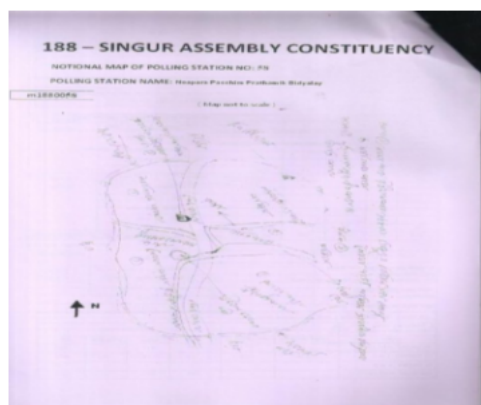

নির্বাচক নিবন্ধন আধিকারিকের স্বাক্ষর

Nazri Naksha

Google Map View

Polling Station Building Front View

Polling Station Front View

Cad View

Key MAP View

1	KJK2715746	নাম : বেচারাম রুইদাস পিতার নাম: কালীপদ রুইদাস বাড়ির নং : n0013 বয়স : 44 লিঙ্গ : পুরুষ	ফটো উপলব্ধ	2	KJK2715753	নাম : কনিকা রুইদাস স্বামীর নাম: বেচারাম রুইদাস বাড়ির নং : n0013 বয়স : 43 লিঙ্গ : মহিলা	ফটো উপলব্ধ	3	UYB1902642	নাম : স্বরূপা হাঙ্গারী স্বামীর নাম: সুরজিৎ হাঙ্গারী বাড়ির নং : n0013 বয়স : 30 লিঙ্গ : মহিলা	ফটো উপলব্ধ
4	UYB1902709	নাম : অম্বিকা পাল স্বামীর নাম: রতন পাল বাড়ির নং : n0013 বয়স : 30 লিঙ্গ : মহিলা	ফটো উপলব্ধ	5	UYB1902717	নাম : রতন পাল পিতার নাম: জগন্নাথ পাল বাড়ির নং : n0013 বয়স : 43 লিঙ্গ : পুরুষ	ফটো উপলব্ধ	6	WB/27/183/189584	নাম : লতিকা সাঁতরা স্বামীর নাম: নিতাই সাঁতরা বাড়ির নং : n0100 বয়স : 56 লিঙ্গ : মহিলা	ফটো উপলব্ধ
7	WB/27/183/189040	নাম : গদাইচন্দ্র সাঁতরা পিতার নাম: বিপিন সাঁতরা বাড়ির নং : n0100 বয়স : 49 লিঙ্গ : পুরুষ	ফটো উপলব্ধ	8	UYB0263921	নাম : মাধবী সাঁতরা স্বামীর নাম: গদাইচন্দ্র সাঁতরা বাড়ির নং : n0100 বয়স : 40 লিঙ্গ : মহিলা	ফটো উপলব্ধ	9	UYB1733625	নাম : রীতা সাঁতরা স্বামীর নাম: সদানন্দ সাঁতরা বাড়ির নং : n0100 বয়স : 48 লিঙ্গ : মহিলা	ফটো উপলব্ধ
10	KJK1537752	নাম : তরুন কুমার সাঁতরা পিতার নাম: নিতাই চন্দ্র সাঁতরা বাড়ির নং : n0100 বয়স : 45 লিঙ্গ : পুরুষ	ফটো উপলব্ধ	11	UYB1291632	নাম : বন্দনা সাঁতরা স্বামীর নাম: তরুন কুমার সাঁতরা বাড়ির নং : n0100 বয়স : 39 লিঙ্গ : মহিলা	ফটো উপলব্ধ	12	UYB2410512	নাম : সদানন্দ সাঁতরা পিতার নাম: বিপিন চন্দ্র সাঁতরা বাড়ির নং : n0100 বয়স : 56 লিঙ্গ : পুরুষ	ফটো উপলব্ধ
13	UYB1902733	নাম : সুপর্ণা আদক পিতার নাম: সনাতন আদক বাড়ির নং : n0075 বয়স : 29 লিঙ্গ : মহিলা	ফটো উপলব্ধ	14	UYB2088862	নাম : অপর্ণা আদক পিতার নাম: সনাতন আদক বাড়ির নং : এন0075 বয়স : 25 লিঙ্গ : মহিলা	ফটো উপলব্ধ	15	KJK2715894	নাম : রুনা হাঁড়া স্বামীর নাম: বৈদ্যনাথ হাঁড়া বাড়ির নং : n0075 বয়স : 39 লিঙ্গ : মহিলা	ফটো উপলব্ধ
16	KJK2715886	নাম : বৈদ্যনাথ হাঁড়া পিতার নাম: ঠান্ডুচরন হাঁড়া বাড়ির নং : n0075 বয়স : 53 লিঙ্গ : পুরুষ	ফটো উপলব্ধ	17	WB/27/183/189202	নাম : সনাতন আদক পিতার নাম: কালীপদ আদক বাড়ির নং : n0075 বয়স : 67 লিঙ্গ : পুরুষ	ফটো উপলব্ধ	18	WB/27/183/189745	নাম : সুমিত্রা আদক স্বামীর নাম: সনাতন আদক বাড়ির নং : n0075 বয়স : 59 লিঙ্গ : মহিলা	ফটো উপলব্ধ
19	UYB2071256	নাম : রচনা কর্মকার স্বামীর নাম: অভিজিৎ কর্মকার বাড়ির নং : n0205 বয়স : 29 লিঙ্গ : মহিলা	ফটো উপলব্ধ	20	UYB1623107	নাম : সারথী কারক স্বামীর নাম: শম্ভুনাথ কারক বাড়ির নং : n0088 বয়স : 35 লিঙ্গ : মহিলা	ফটো উপলব্ধ	21	UYB1828334	নাম : রীমা কারক পিতার নাম: শঙ্কর কারক বাড়ির নং : n0087 বয়স : 30 লিঙ্গ : মহিলা	ফটো উপলব্ধ
22	WB/27/183/189228	নাম : প্রতিমা কারক স্বামীর নাম: শঙ্কর কারক বাড়ির নং : n0087 বয়স : 48 লিঙ্গ : মহিলা	ফটো উপলব্ধ	23	WB/27/183/189187	নাম : শঙ্কর কারক পিতার নাম: দাস্তুরথী কারক বাড়ির নং : n0087 বয়স : 62 লিঙ্গ : পুরুষ	ফটো উপলব্ধ	24	UYB1623438	নাম : মৌমিতা কারক স্বামীর নাম: সুব্রত কারক বাড়ির নং : n0087 বয়স : 37 লিঙ্গ : মহিলা	ফটো উপলব্ধ
25	KJK1536325	নাম : সুব্রত কারক পিতার নাম: পরেশ কারক বাড়ির নং : n0087 বয়স : 45 লিঙ্গ : পুরুষ	ফটো উপলব্ধ	26	WB/27/183/189285	নাম : মীরা কারক স্বামীর নাম: পরেশ কারক বাড়ির নং : n0087 বয়স : 61 লিঙ্গ : মহিলা	ফটো উপলব্ধ	27	UYB2355436	নাম : পরেশ নাথ কারক পিতার নাম: দাস্তুরথী কারক বাড়ির নং : n0087 বয়স : 70 লিঙ্গ : পুরুষ	ফটো উপলব্ধ
28	UYB2071280	নাম : সত্যেন কারক পিতার নাম: পরেশ কারক বাড়ির নং : n0209 বয়স : 44 লিঙ্গ : পুরুষ	ফটো উপলব্ধ	Q 29	UYB2518876	নাম : লক্ষ্মী কারক স্বামীর নাম: সত্যেন কারক বাড়ির নং : এন0209 বয়স : 37 লিঙ্গ : মহিলা	ফটো উপলব্ধ	30	UYB2391043	নাম : পিয়ালী কারক পিতার নাম: শঙ্কর কারক বাড়ির নং : নং 087 বয়স : 22 লিঙ্গ : মহিলা	ফটো উপলব্ধ