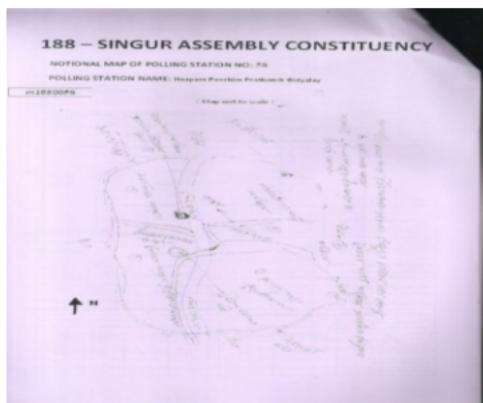

Nazri Naksha