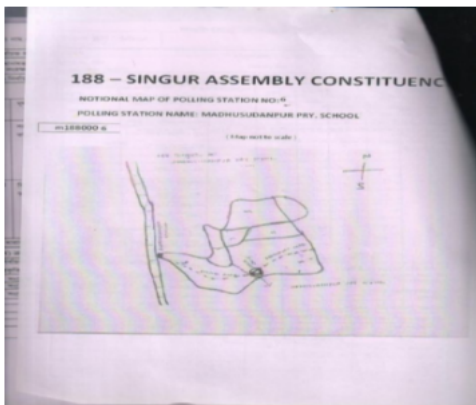

নির্বাচক নিবন্ধন আধিকারিকের স্বাক্ষর

Nazri Naksha

Google Map View

Polling Station Building Front View

Polling Station Front View

Cad View

Key MAP View

1	UYB2385144	নাম : দেবশীষ কোলে পিতার নাম: শৈলেন্দ্রনাথ কোলে বাড়ির নং : নং 055 বয়স : 23 লিঙ্গ : পুরুষ	ফটো উপলব্ধ	2	UYB2385052	নাম : প্রিতম কোলে পিতার নাম: মানিক চন্দ্র কোলে বাড়ির নং : নং 031 বয়স : 22 লিঙ্গ : পুরুষ	ফটো উপলব্ধ	3	UYB2042224	নাম : রিমা কোলে পিতার নাম: বিপিন চন্দ্র কোলে বাড়ির নং : নং003 বয়স : 26 লিঙ্গ : মহিলা	ফটো উপলব্ধ
4	UYB1817899	নাম : সুরজিৎ কোলে পিতার নাম: রতন চন্দ্র কোলে বাড়ির নং : n0004 বয়স : 29 লিঙ্গ : পুরুষ	ফটো উপলব্ধ	5	UYB2440667	নাম : দেবশিষ কোলে পিতার নাম: অজিত কুমার কোলে বাড়ির নং : এন0007 বয়স : 21 লিঙ্গ : পুরুষ	ফটো উপলব্ধ	6	WB/27/183/012959	নাম : প্রতিমা কোলে স্বামীর নাম: নিমাই চন্দ্র কোলে বাড়ির নং : n0001 বয়স : 58 লিঙ্গ : মহিলা	ফটো উপলব্ধ
7	WB/27/183/012335	নাম : নিমাই চন্দ্র কোলে পিতার নাম: সতীশ চন্দ্র কোলে বাড়ির নং : n0001 বয়স : 69 লিঙ্গ : পুরুষ	ফটো উপলব্ধ	8	KJK2252849	নাম : নেতাজী কোলে পিতার নাম: নিমাই কোলে বাড়ির নং : n0001 বয়স : 40 লিঙ্গ : পুরুষ	ফটো উপলব্ধ	9	UYB1462811	নাম : তনয় কুমার কোলে পিতার নাম: জহরলাল কোলে বাড়ির নং : n0032 বয়স : 33 লিঙ্গ : পুরুষ	ফটো উপলব্ধ
10	WB/27/183/012775	নাম : কনিকা কোলে স্বামীর নাম: জহরলাল কোলে বাড়ির নং : n0032 বয়স : 55 লিঙ্গ : মহিলা	ফটো উপলব্ধ	11	WB/27/183/012818	নাম : জহরলাল কোলে পিতার নাম: ক্ষুদিরাম কোলে বাড়ির নং : n0032 বয়স : 66 লিঙ্গ : পুরুষ	ফটো উপলব্ধ	12	KJK2486371	নাম : মল্লিকা কোলে স্বামীর নাম: সনাতন কোলে বাড়ির নং : n0031 বয়স : 41 লিঙ্গ : মহিলা	ফটো উপলব্ধ
13	WB/27/183/012961	নাম : সনাতন কোলে পিতার নাম: ক্ষুদিরাম কোলে বাড়ির নং : n0031 বয়স : 57 লিঙ্গ : পুরুষ	ফটো উপলব্ধ	14	KJK2252815	নাম : মানিক কোলে পিতার নাম: ক্ষুদিরাম কোলে বাড়ির নং : n0031 বয়স : 61 লিঙ্গ : পুরুষ	ফটো উপলব্ধ	15	UYB2492130	নাম : সৌমি কোলে পিতার নাম: সনাতন কোলে বাড়ির নং : এন0031 বয়স : 20 লিঙ্গ : মহিলা	ফটো উপলব্ধ
16	KJK1506161	নাম : রীতা সাঁতরা কোলে স্বামীর নাম: অজিত কোলে বাড়ির নং : n0007 বয়স : 56 লিঙ্গ : মহিলা	ফটো উপলব্ধ	17	WB/27/183/012815	নাম : অজিত কোলে পিতার নাম: যতীন্দ্রনাথ কোলে বাড়ির নং : n0007 বয়স : 63 লিঙ্গ : পুরুষ	ফটো উপলব্ধ	18	UYB1707835	নাম : তন্দ্রা কোলে স্বামীর নাম: অমিত কুমার কোলে বাড়ির নং : n0006 বয়স : 36 লিঙ্গ : মহিলা	ফটো উপলব্ধ
19	KJK2486405	নাম : অমিত কুমার কোলে পিতার নাম: গোবিন্দপদ কোলে বাড়ির নং : n0006 বয়স : 40 লিঙ্গ : পুরুষ	ফটো উপলব্ধ	20	WB/27/183/012705	নাম : মায়ারানী কোলে স্বামীর নাম: গোবিন্দ কোলে বাড়ির নং : n0006 বয়স : 63 লিঙ্গ : মহিলা	ফটো উপলব্ধ	21	UYB1718428	নাম : কাজল কোলে স্বামীর নাম: নবকুমার কোলে বাড়ির নং : n0005 বয়স : 33 লিঙ্গ : মহিলা	ফটো উপলব্ধ
22	UYB1462878	নাম : নবকুমার কোলে পিতার নাম: গোকুল চন্দ্র কোলে বাড়ির নং : n0005 বয়স : 42 লিঙ্গ : পুরুষ	ফটো উপলব্ধ	23	UYB1718410	নাম : মিঠু কোলে স্বামীর নাম: রাজকুমার কোলে বাড়ির নং : n0005 বয়স : 40 লিঙ্গ : মহিলা	ফটো উপলব্ধ	24	UYB1462860	নাম : রাজকুমার কোলে পিতার নাম: গোকুলচন্দ্র কোলে বাড়ির নং : n0005 বয়স : 49 লিঙ্গ : পুরুষ	ফটো উপলব্ধ
25	WB/27/183/012127	নাম : কল্যাণী কোলে স্বামীর নাম: গোকুল কোলে বাড়ির নং : n0005 বয়স : 66 লিঙ্গ : মহিলা	ফটো উপলব্ধ	26	UYB1462886	নাম : চিরঞ্জিৎ কোলে পিতার নাম: রতন কোলে বাড়ির নং : n0004 বয়স : 37 লিঙ্গ : পুরুষ	ফটো উপলব্ধ	27	WB/27/183/012561	নাম : রূপালী কোলে স্বামীর নাম: রতন কোলে বাড়ির নং : n0004 বয়স : 59 লিঙ্গ : মহিলা	ফটো উপলব্ধ
28	WB/27/183/012255	নাম : রতন কোলে পিতার নাম: ক্ষুদিরাম কোলে বাড়ির নং : n0004 বয়স : 68 লিঙ্গ : পুরুষ	ফটো উপলব্ধ	29	UYB1462829	নাম : জগন্নাথ নুড়কী পিতার নাম: জয়দেব নুড়কী বাড়ির নং : n0003 বয়স : 34 লিঙ্গ : পুরুষ	ফটো উপলব্ধ	30	KJK2486389	নাম : সুদীপ কুমার কোলে পিতার নাম: জীবন কৃষ্ণ কোলে বাড়ির নং : n0003 বয়স : 40 লিঙ্গ : পুরুষ	ফটো উপলব্ধ