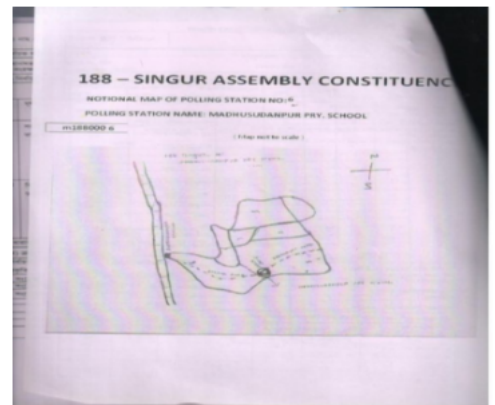

নির্বাচক নিবন্ধন আধিকারিকের স্বাক্ষর

Nazri Naksha

Google Map View

Polling Station Building Front View

Polling Station Front View

Cad View

Key MAP View

1	UYB2385144	নাম : দেবশীষ কোলে পিতার নাম: শৈলেন্দ্রনাথ কোলে বাড়ির নং : নং 055 বয়স : 23 লিঙ্গ : পুরুষ	ফটো উপলব্ধ	2	UYB2385052	নাম : প্রিতম কোলে পিতার নাম: মানিক চন্দ্র কোলে বাড়ির নং : নং 031 বয়স : 22 লিঙ্গ : পুরুষ	ফটো উপলব্ধ	3	UYB2042224	নাম : রিমা কোলে পিতার নাম: বিপিন চন্দ্র কোলে বাড়ির নং : নং003 বয়স : 26 লিঙ্গ : মহিলা	ফটো উপলব্ধ
4	UYB1817899	নাম : সুরজিৎ কোলে পিতার নাম: রতন চন্দ্র কোলে বাড়ির নং : n0004 বয়স : 29 লিঙ্গ : পুরুষ	ফটো উপলব্ধ	5	UYB2440667	নাম : দেবশিষ কোলে পিতার নাম: অজিত কুমার কোলে বাড়ির নং : এন0007 বয়স : 21 লিঙ্গ : পুরুষ	ফটো উপলব্ধ	6	WB/27/183/012959	নাম : প্রতিমা কোলে স্বামীর নাম: নিমাই চন্দ্র কোলে বাড়ির নং : n0001 বয়স : 58 লিঙ্গ : মহিলা	ফটো উপলব্ধ
7	WB/27/183/012335	নাম : নিমাই চন্দ্র কোলে পিতার নাম: সতীশ চন্দ্র কোলে বাড়ির নং : n0001 বয়স : 69 লিঙ্গ : পুরুষ	ফটো উপলব্ধ	8	KJK2252849	নাম : নেতাজী কোলে পিতার নাম: নিমাই কোলে বাড়ির নং : n0001 বয়স : 40 লিঙ্গ : পুরুষ	ফটো উপলব্ধ	9	UYB1462811	নাম : তনয় কুমার কোলে পিতার নাম: জহরলাল কোলে বাড়ির নং : n0032 বয়স : 33 লিঙ্গ : পুরুষ	ফটো উপলব্ধ
10	WB/27/183/012775	নাম : কনিকা কোলে স্বামীর নাম: জহরলাল কোলে বাড়ির নং : n0032 বয়স : 55 লিঙ্গ : মহিলা	ফটো উপলব্ধ	11	WB/27/183/012818	নাম : জহরলাল কোলে পিতার নাম: ক্ষুদিরাম কোলে বাড়ির নং : n0032 বয়স : 66 লিঙ্গ : পুরুষ	ফটো উপলব্ধ	12	KJK2486371	নাম : মল্লিকা কোলে স্বামীর নাম: সনাতন কোলে বাড়ির নং : n0031 বয়স : 41 লিঙ্গ : মহিলা	ফটো উপলব্ধ
13	WB/27/183/012961	নাম : সনাতন কোলে পিতার নাম: ক্ষুদিরাম কোলে বাড়ির নং : n0031 বয়স : 57 লিঙ্গ : পুরুষ	ফটো উপলব্ধ	14	KJK2252815	নাম : মানিক কোলে পিতার নাম: ক্ষুদিরাম কোলে বাড়ির নং : n0031 বয়স : 61 লিঙ্গ : পুরুষ	ফটো উপলব্ধ	15	UYB2492130	নাম : সৌমি কোলে পিতার নাম: সনাতন কোলে বাড়ির নং : এন0031 বয়স : 20 লিঙ্গ : মহিলা	ফটো উপলব্ধ
16	KJK1506161	নাম : রীতা সাঁতরা কোলে স্বামীর নাম: অজিত কোলে বাড়ির নং : n0007 বয়স : 56 লিঙ্গ : মহিলা	ফটো উপলব্ধ	17	WB/27/183/012815	নাম : অজিত কোলে পিতার নাম: যতীন্দ্রনাথ কোলে বাড়ির নং : n0007 বয়স : 63 লিঙ্গ : পুরুষ	ফটো উপলব্ধ	18	UYB1707835	নাম : তন্দ্রা কোলে স্বামীর নাম: অমিত কুমার কোলে বাড়ির নং : n0006 বয়স : 36 লিঙ্গ : মহিলা	ফটো উপলব্ধ
19	KJK2486405	নাম : অমিত কুমার কোলে পিতার নাম: গোবিন্দপদ কোলে বাড়ির নং : n0006 বয়স : 40 লিঙ্গ : পুরুষ	ফটো উপলব্ধ	20	WB/27/183/012705	নাম : মায়ারানী কোলে স্বামীর নাম: গোবিন্দ কোলে বাড়ির নং : n0006 বয়স : 63 লিঙ্গ : মহিলা	ফটো উপলব্ধ	21	UYB1718428	নাম : কাজল কোলে স্বামীর নাম: নবকুমার কোলে বাড়ির নং : n0005 বয়স : 33 লিঙ্গ : মহিলা	ফটো উপলব্ধ
22	UYB1462878	নাম : নবকুমার কোলে পিতার নাম: গোকুল চন্দ্র কোলে বাড়ির নং : n0005 বয়স : 42 লিঙ্গ : পুরুষ	ফটো উপলব্ধ	23	UYB1718410	নাম : মিঠু কোলে স্বামীর নাম: রাজকুমার কোলে বাড়ির নং : n0005 বয়স : 40 লিঙ্গ : মহিলা	ফটো উপলব্ধ	24	UYB1462860	নাম : রাজকুমার কোলে পিতার নাম: গোকুলচন্দ্র কোলে বাড়ির নং : n0005 বয়স : 49 লিঙ্গ : পুরুষ	ফটো উপলব্ধ
25	WB/27/183/012127	নাম : কল্যাণী কোলে স্বামীর নাম: গোকুল কোলে বাড়ির নং : n0005 বয়স : 66 লিঙ্গ : মহিলা	ফটো উপলব্ধ	26	UYB1462886	নাম : চিরঞ্জিৎ কোলে পিতার নাম: রতন কোলে বাড়ির নং : n0004 বয়স : 37 লিঙ্গ : পুরুষ	ফটো উপলব্ধ	27	WB/27/183/012561	নাম : রূপালী কোলে স্বামীর নাম: রতন কোলে বাড়ির নং : n0004 বয়স : 59 লিঙ্গ : মহিলা	ফটো উপলব্ধ
28	WB/27/183/012255	নাম : রতন কোলে পিতার নাম: ক্ষুদিরাম কোলে বাড়ির নং : n0004 বয়স : 68 লিঙ্গ : পুরুষ	ফটো উপলব্ধ	29	UYB1462829	নাম : জগন্নাথ নুড়কী পিতার নাম: জয়দেব নুড়কী বাড়ির নং : n0003 বয়স : 34 লিঙ্গ : পুরুষ	ফটো উপলব্ধ	30	KJK2486389	নাম : সুদীপ কুমার কোলে পিতার নাম: জীবন কৃষ্ণ কোলে বাড়ির নং : n0003 বয়স : 40 লিঙ্গ : পুরুষ	ফটো উপলব্ধ