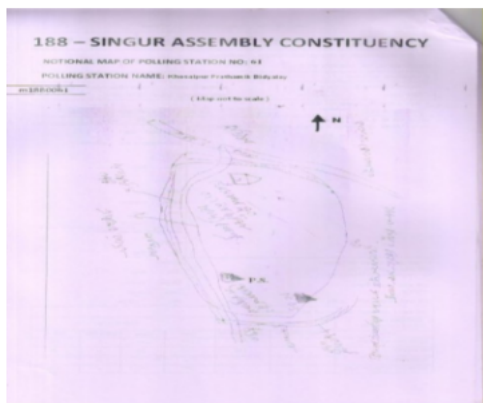

নির্বাচক নিবন্ধন আধিকারিকের স্বাক্ষর

Nazri Naksha

Google Map View

Polling Station Building Front View

Polling Station Front View

Cad View

Key MAP View

|   |                                |  |                                |  |                                |
|---|--------------------------------|--|--------------------------------|--|--------------------------------|
| 1<br>নাম : রুমা আদক<br>স্বামীর নাম: কার্তিক আদক<br>বাড়ির নং : n0018<br>বয়স : 45 লিঙ্গ : মহিলা   | KJK2320810<br>ফটো উপলব্ধ       | 2<br>নাম : পূর্ণিমা আদক<br>স্বামীর নাম: গনেশ আদক<br>বাড়ির নং : n0018<br>বয়স : 53 লিঙ্গ : মহিলা       | WB/27/183/198362<br>ফটো উপলব্ধ | 3<br>নাম : গনেশ আদক<br>পিতার নাম: হাজুলাল আদক<br>বাড়ির নং : n0018<br>বয়স : 63 লিঙ্গ : পুরুষ        | UYB2542587<br>ফটো উপলব্ধ       |
| 4<br>নাম : কার্তিক আদক<br>পিতার নাম: পাঁচু আদক<br>বাড়ির নং : n0018<br>বয়স : 68 লিঙ্গ : পুরুষ    | WB/27/183/198064<br>ফটো উপলব্ধ | 5<br>নাম : পূর্ণিমা আদক<br>স্বামীর নাম: রামপদ আদক<br>বাড়ির নং : n0018<br>বয়স : 51 লিঙ্গ : মহিলা      | WB/27/183/198345<br>ফটো উপলব্ধ | 6<br>নাম : কুশ আদক<br>পিতার নাম: গোপাল আদক<br>বাড়ির নং : n0018<br>বয়স : 45 লিঙ্গ : পুরুষ           | UYB1708726<br>ফটো উপলব্ধ       |
| 7<br>নাম : কমলা আদক<br>স্বামীর নাম: গোপাল আদক<br>বাড়ির নং : n0018<br>বয়স : 83 লিঙ্গ : মহিলা     | WB/27/183/198338<br>ফটো উপলব্ধ | 8<br>নাম : সন্তোষ আদক<br>পিতার নাম: নিরঞ্জন আদক<br>বাড়ির নং : n0017<br>বয়স : 42 লিঙ্গ : পুরুষ        | KJK2320802<br>ফটো উপলব্ধ       | 9<br>নাম : অনুপ আদক<br>পিতার নাম: নিরঞ্জন আদক<br>বাড়ির নং : n0017<br>বয়স : 42 লিঙ্গ : পুরুষ        | KJK2503324<br>ফটো উপলব্ধ       |
| 10<br>নাম : লক্ষী আদক<br>স্বামীর নাম: নিরঞ্জন আদক<br>বাড়ির নং : n0017<br>বয়স : 63 লিঙ্গ : মহিলা | WB/27/183/198346<br>ফটো উপলব্ধ | 11<br>নাম : বিশ্বনাথ আদক<br>পিতার নাম: বংশী আদক<br>বাড়ির নং : n0017<br>বয়স : 31 লিঙ্গ : পুরুষ        | UYB1624360<br>ফটো উপলব্ধ       | 12<br>নাম : সুশীল আদক<br>পিতার নাম: বংশী আদক<br>বাড়ির নং : n0017<br>বয়স : 35 লিঙ্গ : পুরুষ         | UYB1624444<br>ফটো উপলব্ধ       |
| 13<br>নাম : রুনা আদক<br>স্বামীর নাম: বংশী আদক<br>বাড়ির নং : n0017<br>বয়স : 53 লিঙ্গ : মহিলা     | WB/27/183/198485<br>ফটো উপলব্ধ | 14<br>নাম : বংশী আদক<br>পিতার নাম: পঞ্চানন আদক<br>বাড়ির নং : n0017<br>বয়স : 61 লিঙ্গ : পুরুষ         | WB/27/183/198524<br>ফটো উপলব্ধ | 15<br>নাম : বাসন্তী আদক<br>স্বামীর নাম: অর্জিত আদক<br>বাড়ির নং : n0017<br>বয়স : 68 লিঙ্গ : মহিলা   | WB/27/183/198766<br>ফটো উপলব্ধ |
| 16<br>নাম : সঞ্জিত আদক<br>পিতার নাম: কার্তিক আদক<br>বাড়ির নং : 19<br>বয়স : 38 লিঙ্গ : পুরুষ     | UYB0277244<br>ফটো উপলব্ধ       | 17<br>নাম : মিতুন আদক<br>পিতার নাম: কার্তিক আদক<br>বাড়ির নং : n0018<br>বয়স : 41 লিঙ্গ : পুরুষ        | UYB1366053<br>ফটো উপলব্ধ       | 18<br>নাম : সৌম্যজিৎ আদক<br>পিতার নাম: কার্তিক আদক<br>বাড়ির নং : নং 18<br>বয়স : 22 লিঙ্গ : পুরুষ   | UYB2380764<br>ফটো উপলব্ধ       |
| 19<br>নাম : সুলেখা আদক<br>স্বামীর নাম: বাপন আদক<br>বাড়ির নং : 59<br>বয়স : 35 লিঙ্গ : মহিলা      | UYB1291715<br>ফটো উপলব্ধ       | 20<br>নাম : কুষ্মা আদক<br>স্বামীর নাম: অনুপ আদক<br>বাড়ির নং : n0143<br>বয়স : 29 লিঙ্গ : মহিলা        | UYB2072783<br>ফটো উপলব্ধ       | Q 21<br>নাম : পুষ্প আদক<br>স্বামীর নাম: মিলন আদক<br>বাড়ির নং :<br>বয়স : 29 লিঙ্গ : মহিলা           | UYB2072817<br>ফটো উপলব্ধ       |
| 22<br>নাম : প্রসন্ন আদক<br>পিতার নাম: বংশী আদক<br>বাড়ির নং : n0017<br>বয়স : 29 লিঙ্গ : পুরুষ    | UYB1903533<br>ফটো উপলব্ধ       | 23<br>নাম : মিলন আদক<br>পিতার নাম: পূর্ণিমা আদক<br>বাড়ির নং : n0018<br>বয়স : 30 লিঙ্গ : পুরুষ        | UYB1903541<br>ফটো উপলব্ধ       | 24<br>নাম : বিশ্বজিৎ আদক<br>পিতার নাম: কার্তিক আদক<br>বাড়ির নং : নং 018<br>বয়স : 24 লিঙ্গ : পুরুষ  | UYB2214294<br>ফটো উপলব্ধ       |
| 25<br>নাম : তুষারকান্তি খাঁ<br>পিতার নাম: রনজিত খাঁ<br>বাড়ির নং : 00<br>বয়স : 43 লিঙ্গ : পুরুষ  | KJK2503332<br>ফটো উপলব্ধ       | 26<br>নাম : চৈতালী খাঁ<br>স্বামীর নাম: তুষারকান্তি খাঁ<br>বাড়ির নং : n0123<br>বয়স : 31 লিঙ্গ : মহিলা | UYB1624337<br>ফটো উপলব্ধ       | 27<br>নাম : সুস্মিতা খাঁ<br>স্বামীর নাম: বিদ্যুৎ খাঁ<br>বাড়ির নং : n0058<br>বয়স : 29 লিঙ্গ : মহিলা | UYB1828888<br>ফটো উপলব্ধ       |
| 28<br>নাম : বিদ্যুৎ খাঁ<br>পিতার নাম: রনজিত খাঁ<br>বাড়ির নং : n0058<br>বয়স : 41 লিঙ্গ : পুরুষ   | UYB0277277<br>ফটো উপলব্ধ       | 29<br>নাম : সুধারানী খাঁ<br>স্বামীর নাম: রনজিত খাঁ<br>বাড়ির নং : n0058<br>বয়স : 59 লিঙ্গ : মহিলা     | WB/27/183/198241<br>ফটো উপলব্ধ | 30<br>নাম : রনজিত খাঁ<br>পিতার নাম: শিবু খাঁ<br>বাড়ির নং : n0058<br>বয়স : 70 লিঙ্গ : পুরুষ         | WB/27/183/198156<br>ফটো উপলব্ধ |