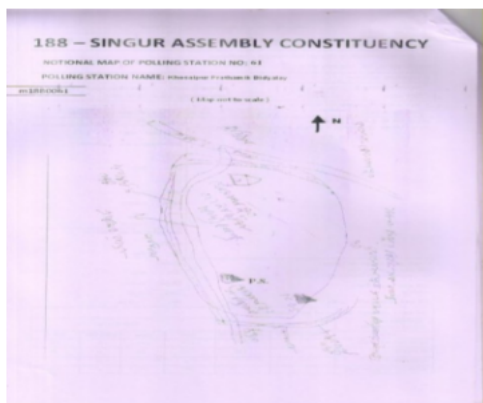

নির্বাচক নিবন্ধন আধিকারিকের স্বাক্ষর

Nazri Naksha

Google Map View

Polling Station Building Front View

Polling Station Front View

Cad View

Key MAP View

|   |                                |  |                                |  |                                |
|---|--------------------------------|--|--------------------------------|--|--------------------------------|
| 1<br>নাম : রুমা আদক<br>স্বামীর নাম: কার্তিক আদক<br>বাড়ির নং : n0018<br>বয়স : 45 লিঙ্গ : মহিলা   | KJK2320810<br>ফটো উপলব্ধ       | 2<br>নাম : পূর্ণিমা আদক<br>স্বামীর নাম: গনেশ আদক<br>বাড়ির নং : n0018<br>বয়স : 53 লিঙ্গ : মহিলা       | WB/27/183/198362<br>ফটো উপলব্ধ | 3<br>নাম : গনেশ আদক<br>পিতার নাম: হাজুলাল আদক<br>বাড়ির নং : n0018<br>বয়স : 63 লিঙ্গ : পুরুষ        | UYB2542587<br>ফটো উপলব্ধ       |
| 4<br>নাম : কার্তিক আদক<br>পিতার নাম: পাঁচু আদক<br>বাড়ির নং : n0018<br>বয়স : 68 লিঙ্গ : পুরুষ    | WB/27/183/198064<br>ফটো উপলব্ধ | 5<br>নাম : পূর্ণিমা আদক<br>স্বামীর নাম: রামপদ আদক<br>বাড়ির নং : n0018<br>বয়স : 51 লিঙ্গ : মহিলা      | WB/27/183/198345<br>ফটো উপলব্ধ | 6<br>নাম : কুশ আদক<br>পিতার নাম: গোপাল আদক<br>বাড়ির নং : n0018<br>বয়স : 45 লিঙ্গ : পুরুষ           | UYB1708726<br>ফটো উপলব্ধ       |
| 7<br>নাম : কমলা আদক<br>স্বামীর নাম: গোপাল আদক<br>বাড়ির নং : n0018<br>বয়স : 83 লিঙ্গ : মহিলা     | WB/27/183/198338<br>ফটো উপলব্ধ | 8<br>নাম : সন্তোষ আদক<br>পিতার নাম: নিরঞ্জন আদক<br>বাড়ির নং : n0017<br>বয়স : 42 লিঙ্গ : পুরুষ        | KJK2320802<br>ফটো উপলব্ধ       | 9<br>নাম : অনুপ আদক<br>পিতার নাম: নিরঞ্জন আদক<br>বাড়ির নং : n0017<br>বয়স : 42 লিঙ্গ : পুরুষ        | KJK2503324<br>ফটো উপলব্ধ       |
| 10<br>নাম : লক্ষী আদক<br>স্বামীর নাম: নিরঞ্জন আদক<br>বাড়ির নং : n0017<br>বয়স : 63 লিঙ্গ : মহিলা | WB/27/183/198346<br>ফটো উপলব্ধ | 11<br>নাম : বিশ্বনাথ আদক<br>পিতার নাম: বংশী আদক<br>বাড়ির নং : n0017<br>বয়স : 31 লিঙ্গ : পুরুষ        | UYB1624360<br>ফটো উপলব্ধ       | 12<br>নাম : সুশীল আদক<br>পিতার নাম: বংশী আদক<br>বাড়ির নং : n0017<br>বয়স : 35 লিঙ্গ : পুরুষ         | UYB1624444<br>ফটো উপলব্ধ       |
| 13<br>নাম : রুনা আদক<br>স্বামীর নাম: বংশী আদক<br>বাড়ির নং : n0017<br>বয়স : 53 লিঙ্গ : মহিলা     | WB/27/183/198485<br>ফটো উপলব্ধ | 14<br>নাম : বংশী আদক<br>পিতার নাম: পঞ্চানন আদক<br>বাড়ির নং : n0017<br>বয়স : 61 লিঙ্গ : পুরুষ         | WB/27/183/198524<br>ফটো উপলব্ধ | 15<br>নাম : বাসন্তী আদক<br>স্বামীর নাম: অর্জিত আদক<br>বাড়ির নং : n0017<br>বয়স : 68 লিঙ্গ : মহিলা   | WB/27/183/198766<br>ফটো উপলব্ধ |
| 16<br>নাম : সঞ্জিত আদক<br>পিতার নাম: কার্তিক আদক<br>বাড়ির নং : 19<br>বয়স : 38 লিঙ্গ : পুরুষ     | UYB0277244<br>ফটো উপলব্ধ       | 17<br>নাম : মিতুন আদক<br>পিতার নাম: কার্তিক আদক<br>বাড়ির নং : n0018<br>বয়স : 41 লিঙ্গ : পুরুষ        | UYB1366053<br>ফটো উপলব্ধ       | 18<br>নাম : সৌম্যজিৎ আদক<br>পিতার নাম: কার্তিক আদক<br>বাড়ির নং : নং 18<br>বয়স : 22 লিঙ্গ : পুরুষ   | UYB2380764<br>ফটো উপলব্ধ       |
| 19<br>নাম : সুলেখা আদক<br>স্বামীর নাম: বাপন আদক<br>বাড়ির নং : 59<br>বয়স : 35 লিঙ্গ : মহিলা      | UYB1291715<br>ফটো উপলব্ধ       | 20<br>নাম : কুষ্মা আদক<br>স্বামীর নাম: অনুপ আদক<br>বাড়ির নং : n0143<br>বয়স : 29 লিঙ্গ : মহিলা        | UYB2072783<br>ফটো উপলব্ধ       | Q 21<br>নাম : পুষ্প আদক<br>স্বামীর নাম: মিলন আদক<br>বাড়ির নং :<br>বয়স : 29 লিঙ্গ : মহিলা           | UYB2072817<br>ফটো উপলব্ধ       |
| 22<br>নাম : প্রসন্ন আদক<br>পিতার নাম: বংশী আদক<br>বাড়ির নং : n0017<br>বয়স : 29 লিঙ্গ : পুরুষ    | UYB1903533<br>ফটো উপলব্ধ       | 23<br>নাম : মিলন আদক<br>পিতার নাম: পূর্ণিমা আদক<br>বাড়ির নং : n0018<br>বয়স : 30 লিঙ্গ : পুরুষ        | UYB1903541<br>ফটো উপলব্ধ       | 24<br>নাম : বিশ্বজিৎ আদক<br>পিতার নাম: কার্তিক আদক<br>বাড়ির নং : নং 018<br>বয়স : 24 লিঙ্গ : পুরুষ  | UYB2214294<br>ফটো উপলব্ধ       |
| 25<br>নাম : তুষারকান্তি খাঁ<br>পিতার নাম: রনজিত খাঁ<br>বাড়ির নং : 00<br>বয়স : 43 লিঙ্গ : পুরুষ  | KJK2503332<br>ফটো উপলব্ধ       | 26<br>নাম : চৈতালী খাঁ<br>স্বামীর নাম: তুষারকান্তি খাঁ<br>বাড়ির নং : n0123<br>বয়স : 31 লিঙ্গ : মহিলা | UYB1624337<br>ফটো উপলব্ধ       | 27<br>নাম : সুস্মিতা খাঁ<br>স্বামীর নাম: বিদ্যুৎ খাঁ<br>বাড়ির নং : n0058<br>বয়স : 29 লিঙ্গ : মহিলা | UYB1828888<br>ফটো উপলব্ধ       |
| 28<br>নাম : বিদ্যুৎ খাঁ<br>পিতার নাম: রনজিত খাঁ<br>বাড়ির নং : n0058<br>বয়স : 41 লিঙ্গ : পুরুষ   | UYB0277277<br>ফটো উপলব্ধ       | 29<br>নাম : সুধারানী খাঁ<br>স্বামীর নাম: রনজিত খাঁ<br>বাড়ির নং : n0058<br>বয়স : 59 লিঙ্গ : মহিলা     | WB/27/183/198241<br>ফটো উপলব্ধ | 30<br>নাম : রনজিত খাঁ<br>পিতার নাম: শিবু খাঁ<br>বাড়ির নং : n0058<br>বয়স : 70 লিঙ্গ : পুরুষ         | WB/27/183/198156<br>ফটো উপলব্ধ |