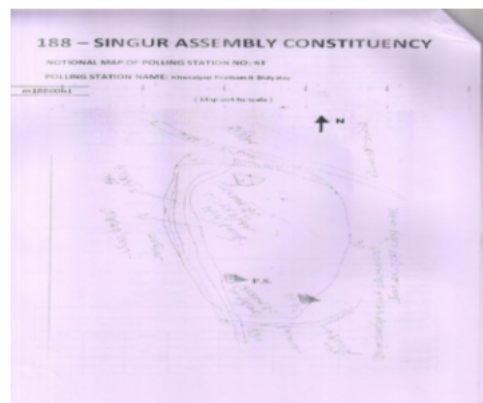

নির্বাচক নিবন্ধন আধিকারিকের স্বাক্ষর

Nazri Naksha

Google Map View

Polling Station Building Front View

Polling Station Front View

Cad View

Key MAP View

|   |                                |  |                                |  |                                |
|---|--------------------------------|--|--------------------------------|--|--------------------------------|
| 1<br>নাম : রুমা আদক<br>স্বামীর নাম: কার্তিক আদক<br>বাড়ির নং : n0018<br>বয়স : 45 লিঙ্গ : মহিলা   | KJK2320810<br>ফটো উপলব্ধ       | 2<br>নাম : পূর্ণিমা আদক<br>স্বামীর নাম: গনেশ আদক<br>বাড়ির নং : n0018<br>বয়স : 53 লিঙ্গ : মহিলা       | WB/27/183/198362<br>ফটো উপলব্ধ | 3<br>নাম : গনেশ আদক<br>পিতার নাম: হাজুলাল আদক<br>বাড়ির নং : n0018<br>বয়স : 63 লিঙ্গ : পুরুষ        | UYB2542587<br>ফটো উপলব্ধ       |
| 4<br>নাম : কার্তিক আদক<br>পিতার নাম: পাঁচু আদক<br>বাড়ির নং : n0018<br>বয়স : 68 লিঙ্গ : পুরুষ    | WB/27/183/198064<br>ফটো উপলব্ধ | 5<br>নাম : পূর্ণিমা আদক<br>স্বামীর নাম: রামপদ আদক<br>বাড়ির নং : n0018<br>বয়স : 51 লিঙ্গ : মহিলা      | WB/27/183/198345<br>ফটো উপলব্ধ | 6<br>নাম : কুশ আদক<br>পিতার নাম: গোপাল আদক<br>বাড়ির নং : n0018<br>বয়স : 45 লিঙ্গ : পুরুষ           | UYB1708726<br>ফটো উপলব্ধ       |
| 7<br>নাম : কমলা আদক<br>স্বামীর নাম: গোপাল আদক<br>বাড়ির নং : n0018<br>বয়স : 83 লিঙ্গ : মহিলা     | WB/27/183/198338<br>ফটো উপলব্ধ | 8<br>নাম : সন্তোষ আদক<br>পিতার নাম: নিরঞ্জন আদক<br>বাড়ির নং : n0017<br>বয়স : 42 লিঙ্গ : পুরুষ        | KJK2320802<br>ফটো উপলব্ধ       | 9<br>নাম : অনুপ আদক<br>পিতার নাম: নিরঞ্জন আদক<br>বাড়ির নং : n0017<br>বয়স : 42 লিঙ্গ : পুরুষ        | KJK2503324<br>ফটো উপলব্ধ       |
| 10<br>নাম : লক্ষী আদক<br>স্বামীর নাম: নিরঞ্জন আদক<br>বাড়ির নং : n0017<br>বয়স : 63 লিঙ্গ : মহিলা | WB/27/183/198346<br>ফটো উপলব্ধ | 11<br>নাম : বিশ্বনাথ আদক<br>পিতার নাম: বংশী আদক<br>বাড়ির নং : n0017<br>বয়স : 31 লিঙ্গ : পুরুষ        | UYB1624360<br>ফটো উপলব্ধ       | 12<br>নাম : সুশীল আদক<br>পিতার নাম: বংশী আদক<br>বাড়ির নং : n0017<br>বয়স : 35 লিঙ্গ : পুরুষ         | UYB1624444<br>ফটো উপলব্ধ       |
| 13<br>নাম : রুনা আদক<br>স্বামীর নাম: বংশী আদক<br>বাড়ির নং : n0017<br>বয়স : 53 লিঙ্গ : মহিলা     | WB/27/183/198485<br>ফটো উপলব্ধ | 14<br>নাম : বংশী আদক<br>পিতার নাম: পঞ্চানন আদক<br>বাড়ির নং : n0017<br>বয়স : 61 লিঙ্গ : পুরুষ         | WB/27/183/198524<br>ফটো উপলব্ধ | 15<br>নাম : বাসন্তী আদক<br>স্বামীর নাম: অর্জিত আদক<br>বাড়ির নং : n0017<br>বয়স : 68 লিঙ্গ : মহিলা   | WB/27/183/198766<br>ফটো উপলব্ধ |
| 16<br>নাম : সঞ্জিত আদক<br>পিতার নাম: কার্তিক আদক<br>বাড়ির নং : 19<br>বয়স : 38 লিঙ্গ : পুরুষ     | UYB0277244<br>ফটো উপলব্ধ       | 17<br>নাম : মিতুন আদক<br>পিতার নাম: কার্তিক আদক<br>বাড়ির নং : n0018<br>বয়স : 41 লিঙ্গ : পুরুষ        | UYB1366053<br>ফটো উপলব্ধ       | 18<br>নাম : সৌম্যজিৎ আদক<br>পিতার নাম: কার্তিক আদক<br>বাড়ির নং : নং 18<br>বয়স : 22 লিঙ্গ : পুরুষ   | UYB2380764<br>ফটো উপলব্ধ       |
| 19<br>নাম : সুলেখা আদক<br>স্বামীর নাম: বাপন আদক<br>বাড়ির নং : 59<br>বয়স : 35 লিঙ্গ : মহিলা      | UYB1291715<br>ফটো উপলব্ধ       | 20<br>নাম : কুষ্মা আদক<br>স্বামীর নাম: অনুপ আদক<br>বাড়ির নং : n0143<br>বয়স : 29 লিঙ্গ : মহিলা        | UYB2072783<br>ফটো উপলব্ধ       | Q 21<br>নাম : পুষ্প আদক<br>স্বামীর নাম: মিলন আদক<br>বাড়ির নং :<br>বয়স : 29 লিঙ্গ : মহিলা           | UYB2072817<br>ফটো উপলব্ধ       |
| 22<br>নাম : প্রসন্ন আদক<br>পিতার নাম: বংশী আদক<br>বাড়ির নং : n0017<br>বয়স : 29 লিঙ্গ : পুরুষ    | UYB1903533<br>ফটো উপলব্ধ       | 23<br>নাম : মিলন আদক<br>পিতার নাম: পূর্ণিমা আদক<br>বাড়ির নং : n0018<br>বয়স : 30 লিঙ্গ : পুরুষ        | UYB1903541<br>ফটো উপলব্ধ       | 24<br>নাম : বিশ্বজিৎ আদক<br>পিতার নাম: কার্তিক আদক<br>বাড়ির নং : নং 018<br>বয়স : 24 লিঙ্গ : পুরুষ  | UYB2214294<br>ফটো উপলব্ধ       |
| 25<br>নাম : তুষারকান্তি খাঁ<br>পিতার নাম: রনজিত খাঁ<br>বাড়ির নং : 00<br>বয়স : 43 লিঙ্গ : পুরুষ  | KJK2503332<br>ফটো উপলব্ধ       | 26<br>নাম : চৈতালী খাঁ<br>স্বামীর নাম: তুষারকান্তি খাঁ<br>বাড়ির নং : n0123<br>বয়স : 31 লিঙ্গ : মহিলা | UYB1624337<br>ফটো উপলব্ধ       | 27<br>নাম : সুস্মিতা খাঁ<br>স্বামীর নাম: বিদ্যুৎ খাঁ<br>বাড়ির নং : n0058<br>বয়স : 29 লিঙ্গ : মহিলা | UYB1828888<br>ফটো উপলব্ধ       |
| 28<br>নাম : বিদ্যুৎ খাঁ<br>পিতার নাম: রনজিত খাঁ<br>বাড়ির নং : n0058<br>বয়স : 41 লিঙ্গ : পুরুষ   | UYB0277277<br>ফটো উপলব্ধ       | 29<br>নাম : সুধারানী খাঁ<br>স্বামীর নাম: রনজিত খাঁ<br>বাড়ির নং : n0058<br>বয়স : 59 লিঙ্গ : মহিলা     | WB/27/183/198241<br>ফটো উপলব্ধ | 30<br>নাম : রনজিত খাঁ<br>পিতার নাম: শিবু খাঁ<br>বাড়ির নং : n0058<br>বয়স : 70 লিঙ্গ : পুরুষ         | WB/27/183/198156<br>ফটো উপলব্ধ |