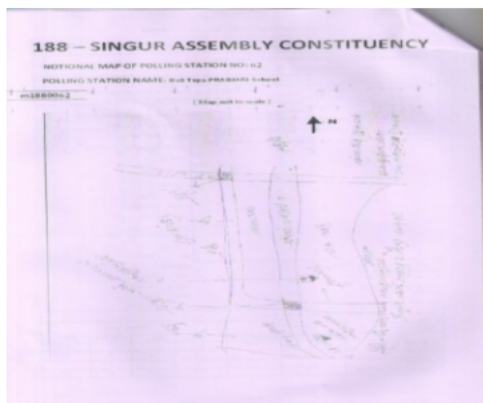

Nazri Naksha