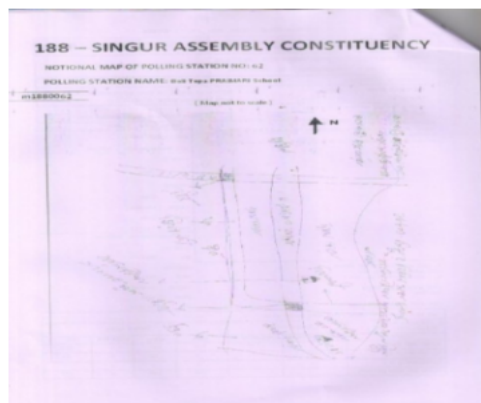

Key MAP View