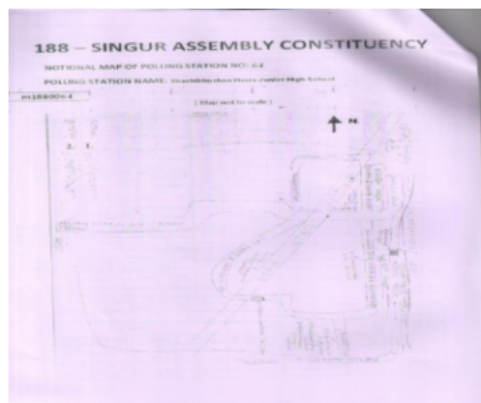

নির্বাচক নিবন্ধন আধিকারিকের স্বাক্ষর

Nazri Naksha

Google Map View

Polling Station Building Front View

Polling Station Front View

Cad View

Key MAP View

1 নাম : চাঁপা দে স্বামীর নাম: কৃষ্ণ চন্দ্র দে বাড়ির নং : n0038 বয়স : 61 লিঙ্গ : মহিলা	WB/27/183/204517	2 নাম : অপর্ণা দে স্বামীর নাম: দিলীপ কুমার দে বাড়ির নং : এন0038 বয়স : 65 লিঙ্গ : মহিলা	ZSG1736321	3 নাম : দিলীপ কুমার দে পিতার নাম: সন্তোষ কুমার দে বাড়ির নং : এন0038 বয়স : 76 লিঙ্গ : পুরুষ	ZSG1736198
4 নাম : অভিজিৎ কোলে পিতার নাম: কমল কোলে বাড়ির নং : এন0027 বয়স : 22 লিঙ্গ : পুরুষ	UYB2467728	5 নাম : সুব্রত কোলে পিতার নাম: অচিন্ত্য কোলে বাড়ির নং : স/ও অচিন্ত্য কোলে বয়স : 40 লিঙ্গ : পুরুষ	UYB1292697	6 নাম : যীশু কোলে পিতার নাম: শম্ভু কোলে বাড়ির নং : এন0017 বয়স : 34 লিঙ্গ : পুরুষ	UYB1547090
7 নাম : অষ্ট কোলে স্বামীর নাম: সুকদেব কোলে বাড়ির নং : 00 বয়স : 76 লিঙ্গ : মহিলা	UYB2194488	8 নাম : প্রভাস কোলে পিতার নাম: সুকদেব কোলে বাড়ির নং : 00 বয়স : 46 লিঙ্গ : পুরুষ	KJK1660109	9 নাম : তন্ময় কোলে পিতার নাম: সত্য রঞ্জন কোলে বাড়ির নং : নং001 বয়স : 24 লিঙ্গ : পুরুষ	UYB2325355
10 নাম : কবিতা কোলে পিতার নাম: সহদেব কোলে বাড়ির নং : নং015 বয়স : 24 লিঙ্গ : মহিলা	UYB2325272	11 নাম : সজন কোলে পিতার নাম: শ্যামল কোলে বাড়ির নং : এ০১৫২ বয়স : 25 লিঙ্গ : পুরুষ	UYB2146769	12 নাম : সুসীতা কোলে পিতার নাম: সুভাষ কোলে বাড়ির নং : এন0091 বয়স : 28 লিঙ্গ : মহিলা	UYB1904119
13 নাম : সমীরণ কোলে পিতার নাম: অজিত কুমার কোলে বাড়ির নং : n0012 বয়স : 42 লিঙ্গ : পুরুষ	UYB1478700	14 নাম : শিল্পা কোলে পিতার নাম: অনন্ত কুমার কোলে বাড়ির নং : নং0159 বয়স : 24 লিঙ্গ : মহিলা	UYB2391118	15 নাম : শ্রীমন্ত দাস পিতার নাম: শিশির দাস বাড়ির নং : n0001 বয়স : 29 লিঙ্গ : পুরুষ	UYB1904135
16 নাম : প্রীতম কোলে পিতার নাম: সুভাষ কোলে বাড়ির নং : n0028 বয়স : 29 লিঙ্গ : পুরুষ	UYB1904226	17 নাম : সৌরভ কোলে পিতার নাম: নবরঞ্জন কোলে বাড়ির নং : n0011 বয়স : 28 লিঙ্গ : পুরুষ	UYB1904093	18 নাম : অনিমা সাঁতরা স্বামীর নাম: তপন সাঁতরা বাড়ির নং : n0001 বয়স : 32 লিঙ্গ : মহিলা	UYB1904168
19 নাম : তপন সাঁতরা পিতার নাম: কানাইলাল সাঁতরা বাড়ির নং : n0001 বয়স : 49 লিঙ্গ : পুরুষ	UYB1904150	20 নাম : নন্দিতা কোলে স্বামীর নাম: উজ্জ্বল কোলে বাড়ির নং : n0026 বয়স : 34 লিঙ্গ : মহিলা	UYB1904234	21 নাম : বিনয় কোলে পিতার নাম: পরেশ কোলে বাড়ির নং : n0003 বয়স : 27 লিঙ্গ : পুরুষ	UYB1983154
22 নাম : রিয়া কোলে স্বামীর নাম: কুনাল কোলে বাড়ির নং : এন0149 বয়স : 27 লিঙ্গ : মহিলা	UYB2089696	23 নাম : কৌশিক কোলে পিতার নাম: সদানন্দ কোলে বাড়ির নং : এন০০১৬ বয়স : 26 লিঙ্গ : পুরুষ	UYB2144558	24 নাম : প্রশান্ত কোলে পিতার নাম: সুকদেব কোলে বাড়ির নং : 00 বয়স : 39 লিঙ্গ : পুরুষ	KJK2503522
25 নাম : তাপসী কোলে স্বামীর নাম: প্রভাস কোলে বাড়ির নং : 00 বয়স : 37 লিঙ্গ : মহিলা	UYB1367002	26 নাম : বিকাশ কোলে পিতার নাম: সুকদেব কোলে বাড়ির নং : 00 বয়স : 42 লিঙ্গ : পুরুষ	UYB1904176	27 নাম : অনিমা কোলে স্বামীর নাম: সুভাস কোলে বাড়ির নং : n0028 বয়স : 53 লিঙ্গ : মহিলা	WB/27/183/204177
28 নাম : সুভাস কোলে পিতার নাম: যুধিষ্ঠির কোলে বাড়ির নং : n0028 বয়স : 59 লিঙ্গ : পুরুষ	WB/27/183/204412	29 নাম : পূর্ণিমা কোলে স্বামীর নাম: প্রভাস কোলে বাড়ির নং : n0028 বয়স : 56 লিঙ্গ : মহিলা	WB/27/183/204511	30 নাম : প্রভাষ কোলে পিতার নাম: যুধিষ্ঠির কোলে বাড়ির নং : n0028 বয়স : 61 লিঙ্গ : পুরুষ	WB/27/183/204165