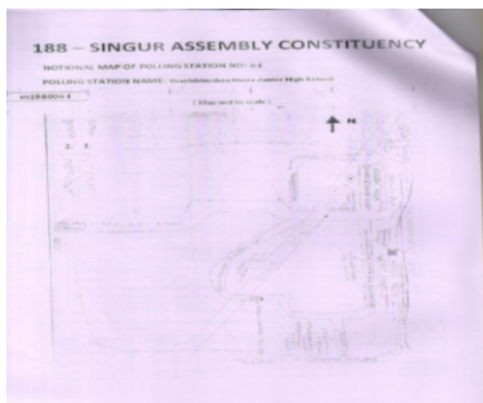

নির্বাচক নিবন্ধন আধিকারিকের স্বাক্ষর

Nazri Naksha

Google Map View

Polling Station Building Front View

Polling Station Front View

Cad View

Key MAP View

1 নাম : চাঁপা দে স্বামীর নাম: কৃষ্ণ চন্দ্র দে বাড়ির নং : n0038 বয়স : 61 লিঙ্গ : মহিলা	WB/27/183/204517	2 নাম : অপর্ণা দে স্বামীর নাম: দিলীপ কুমার দে বাড়ির নং : এন0038 বয়স : 65 লিঙ্গ : মহিলা	ZSG1736321	3 নাম : দিলীপ কুমার দে পিতার নাম: সন্তোষ কুমার দে বাড়ির নং : এন0038 বয়স : 76 লিঙ্গ : পুরুষ	ZSG1736198
4 নাম : অভিজিৎ কোলে পিতার নাম: কমল কোলে বাড়ির নং : এন0027 বয়স : 22 লিঙ্গ : পুরুষ	UYB2467728	5 নাম : সুব্রত কোলে পিতার নাম: অচিন্ত্য কোলে বাড়ির নং : স/ও অচিন্ত্য কোলে বয়স : 40 লিঙ্গ : পুরুষ	UYB1292697	6 নাম : যীশু কোলে পিতার নাম: শম্ভু কোলে বাড়ির নং : এন0017 বয়স : 34 লিঙ্গ : পুরুষ	UYB1547090
7 নাম : অষ্ট কোলে স্বামীর নাম: সুকদেব কোলে বাড়ির নং : 00 বয়স : 76 লিঙ্গ : মহিলা	UYB2194488	8 নাম : প্রভাস কোলে পিতার নাম: সুকদেব কোলে বাড়ির নং : 00 বয়স : 46 লিঙ্গ : পুরুষ	KJK1660109	9 নাম : তন্ময় কোলে পিতার নাম: সত্য রঞ্জন কোলে বাড়ির নং : নং001 বয়স : 24 লিঙ্গ : পুরুষ	UYB2325355
10 নাম : কবিতা কোলে পিতার নাম: সহদেব কোলে বাড়ির নং : নং015 বয়স : 24 লিঙ্গ : মহিলা	UYB2325272	11 নাম : সজন কোলে পিতার নাম: শ্যামল কোলে বাড়ির নং : এ০১৫২ বয়স : 25 লিঙ্গ : পুরুষ	UYB2146769	12 নাম : সুসীতা কোলে পিতার নাম: সুভাষ কোলে বাড়ির নং : এন0091 বয়স : 28 লিঙ্গ : মহিলা	UYB1904119
13 নাম : সমীরণ কোলে পিতার নাম: অজিত কুমার কোলে বাড়ির নং : n0012 বয়স : 42 লিঙ্গ : পুরুষ	UYB1478700	14 নাম : শিল্পা কোলে পিতার নাম: অনন্ত কুমার কোলে বাড়ির নং : নং0159 বয়স : 24 লিঙ্গ : মহিলা	UYB2391118	15 নাম : শ্রীমন্ত দাস পিতার নাম: শিশির দাস বাড়ির নং : n0001 বয়স : 29 লিঙ্গ : পুরুষ	UYB1904135
16 নাম : প্রীতম কোলে পিতার নাম: সুভাষ কোলে বাড়ির নং : n0028 বয়স : 29 লিঙ্গ : পুরুষ	UYB1904226	17 নাম : সৌরভ কোলে পিতার নাম: নবরঞ্জন কোলে বাড়ির নং : n0011 বয়স : 28 লিঙ্গ : পুরুষ	UYB1904093	18 নাম : অনিমা সাঁতরা স্বামীর নাম: তপন সাঁতরা বাড়ির নং : n0001 বয়স : 32 লিঙ্গ : মহিলা	UYB1904168
19 নাম : তপন সাঁতরা পিতার নাম: কানাইলাল সাঁতরা বাড়ির নং : n0001 বয়স : 49 লিঙ্গ : পুরুষ	UYB1904150	20 নাম : নন্দিতা কোলে স্বামীর নাম: উজ্জ্বল কোলে বাড়ির নং : n0026 বয়স : 34 লিঙ্গ : মহিলা	UYB1904234	21 নাম : বিনয় কোলে পিতার নাম: পরেশ কোলে বাড়ির নং : n0003 বয়স : 27 লিঙ্গ : পুরুষ	UYB1983154
22 নাম : রিয়া কোলে স্বামীর নাম: কুনাল কোলে বাড়ির নং : এন0149 বয়স : 27 লিঙ্গ : মহিলা	UYB2089696	23 নাম : কৌশিক কোলে পিতার নাম: সদানন্দ কোলে বাড়ির নং : এন০০১৬ বয়স : 26 লিঙ্গ : পুরুষ	UYB2144558	24 নাম : প্রশান্ত কোলে পিতার নাম: সুকদেব কোলে বাড়ির নং : 00 বয়স : 39 লিঙ্গ : পুরুষ	KJK2503522
25 নাম : তাপসী কোলে স্বামীর নাম: প্রভাস কোলে বাড়ির নং : 00 বয়স : 37 লিঙ্গ : মহিলা	UYB1367002	26 নাম : বিকাশ কোলে পিতার নাম: সুকদেব কোলে বাড়ির নং : 00 বয়স : 42 লিঙ্গ : পুরুষ	UYB1904176	27 নাম : অনিমা কোলে স্বামীর নাম: সুভাস কোলে বাড়ির নং : n0028 বয়স : 53 লিঙ্গ : মহিলা	WB/27/183/204177
28 নাম : সুভাস কোলে পিতার নাম: যুধিষ্ঠির কোলে বাড়ির নং : n0028 বয়স : 59 লিঙ্গ : পুরুষ	WB/27/183/204412	29 নাম : পূর্ণিমা কোলে স্বামীর নাম: প্রভাস কোলে বাড়ির নং : n0028 বয়স : 56 লিঙ্গ : মহিলা	WB/27/183/204511	30 নাম : প্রভাষ কোলে পিতার নাম: যুধিষ্ঠির কোলে বাড়ির নং : n0028 বয়স : 61 লিঙ্গ : পুরুষ	WB/27/183/204165