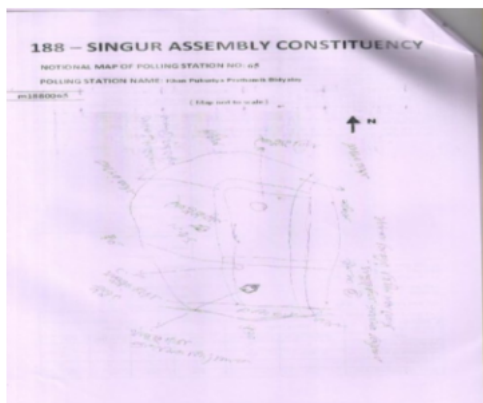

নির্বাচক নিবন্ধন আধিকারিকের স্বাক্ষর

Nazri Naksha

Google Map View

Polling Station Building Front View

Polling Station Front View

Cad View

Key MAP View

1 নাম : বিকাশ কাঁড়ার পিতার নাম: গোকুল কাঁড়ার বাড়ির নং : n0012 বয়স : 40 লিঙ্গ : পুরুষ	KJK2717031 ফটো উপলব্ধ	2 নাম : মীরা কাঁড়ার স্বামীর নাম: গোকুল কাঁড়ার বাড়ির নং : n0012 বয়স : 61 লিঙ্গ : মহিলা	WB/27/183/207119 ফটো উপলব্ধ	3 নাম : বর্নালী কাঁড়ার স্বামীর নাম: অনূপ কাঁড়ার বাড়ির নং : n0011 বয়স : 50 লিঙ্গ : মহিলা	WB/27/183/207413 ফটো উপলব্ধ
4 নাম : অনূপ কাঁড়ার পিতার নাম: গোপাল কাঁড়ার বাড়ির নং : n0011 বয়স : 53 লিঙ্গ : পুরুষ	WB/27/183/207163 ফটো উপলব্ধ	5 নাম : সুভাষ চন্দ্র কাঁড়ার পিতার নাম: গোপাল চন্দ্র কাঁড়ার বাড়ির নং : n0011 বয়স : 43 লিঙ্গ : পুরুষ	UYB1625912 ফটো উপলব্ধ	6 নাম : গোপাল চন্দ্র কাঁড়ার পিতার নাম: তারক চন্দ্র কাঁড়ার বাড়ির নং : n0011 বয়স : 70 লিঙ্গ : পুরুষ	WB/27/183/207268 ফটো উপলব্ধ
7 নাম : জিৎ কাঁড়ার পিতার নাম: অনূপ কাঁড়ার বাড়ির নং : নং 11 বয়স : 22 লিঙ্গ : পুরুষ	UYB2368611 ফটো উপলব্ধ	8 নাম : লক্ষ্মী কাঁড়ার স্বামীর নাম: সুভাষ চন্দ্র কাঁড়ার বাড়ির নং : n0011 বয়স : 39 লিঙ্গ : মহিলা	KJK2717023 ফটো উপলব্ধ	9 নাম : রূপা কাঁড়ার স্বামীর নাম: বিকাশ কাঁড়ার বাড়ির নং : n0194 বয়স : 35 লিঙ্গ : মহিলা	UYB1567619 ফটো উপলব্ধ
10 নাম : পাপিয়া কোলে পিতার নাম: শুভেন্দু কোলে বাড়ির নং : এন0016 বয়স : 28 লিঙ্গ : মহিলা	THQ1948835 ফটো উপলব্ধ	11 নাম : অরিজিত কোলে পিতার নাম: উমাচরন কোলে বাড়ির নং : n0198 বয়স : 26 লিঙ্গ : পুরুষ	UYB2069151 ফটো উপলব্ধ	12 নাম : মীরা কোলে স্বামীর নাম: সুনীল কুমার কোলে বাড়ির নং : n0013 বয়স : 69 লিঙ্গ : মহিলা	WB/27/183/207327 ফটো উপলব্ধ
13 নাম : সুলেখা কোলে স্বামীর নাম: উমাচরন কোলে বাড়ির নং : n0015 বয়স : 59 লিঙ্গ : মহিলা	WB/27/183/207383 ফটো উপলব্ধ	14 নাম : সুজিতা কোলে পিতার নাম: মোনোরঞ্জন কোলে বাড়ির নং : নং 13 বয়স : 22 লিঙ্গ : মহিলা	UYB2368520 ফটো উপলব্ধ	15 নাম : রীনা কোলে স্বামীর নাম: শ্যামাপদ কোলে বাড়ির নং : n0014 বয়স : 63 লিঙ্গ : মহিলা	WB/27/183/207385 ফটো উপলব্ধ
16 নাম : শ্যামাপদ কোলে পিতার নাম: যতীন্দ্র কোলে বাড়ির নং : n0014 বয়স : 71 লিঙ্গ : পুরুষ	WB/27/183/207437 ফটো উপলব্ধ	17 নাম : টুসী কোলে স্বামীর নাম: মনোরঞ্জন কোলে বাড়ির নং : n0013 বয়স : 42 লিঙ্গ : মহিলা	KJK2322733 ফটো উপলব্ধ	18 নাম : মনোরঞ্জন কোলে পিতার নাম: সুনীল কুমার কোলে বাড়ির নং : n0013 বয়স : 46 লিঙ্গ : পুরুষ	KJK1535228 ফটো উপলব্ধ
19 নাম : সুনীল কুমার কোলে পিতার নাম: যতীন্দ্রনাথ কোলে বাড়ির নং : n0013 বয়স : 79 লিঙ্গ : পুরুষ	WB/27/183/207265 ফটো উপলব্ধ	20 নাম : নিশাকান্ত কোলে পিতার নাম: যতীন্দ্র কোলে বাড়ির নং : n0016 বয়স : 60 লিঙ্গ : পুরুষ	WB/27/183/207341 ফটো উপলব্ধ	21 নাম : অসীম কুমার কোলে পিতার নাম: শ্যামাপদ কোলে বাড়ির নং : n0014 বয়স : 38 লিঙ্গ : পুরুষ	KJK2650497 ফটো উপলব্ধ
22 নাম : মৌসুমী বাগ পিতার নাম: সুভাষ বাগ বাড়ির নং : বয়স : 28 লিঙ্গ : মহিলা	UYB1889526 ফটো উপলব্ধ	23 নাম : শুভেন্দু কোলে পিতার নাম: নিশাকান্ত কোলে বাড়ির নং : n0016 বয়স : 29 লিঙ্গ : পুরুষ	UYB1829431 ফটো উপলব্ধ	24 নাম : প্রতিমা কোলে স্বামীর নাম: নিশাকান্ত কোলে বাড়ির নং : n0016 বয়স : 53 লিঙ্গ : মহিলা	WB/27/183/207328 ফটো উপলব্ধ
25 নাম : চায়না দাস স্বামীর নাম: সুশিত দাস বাড়ির নং : n0181 বয়স : 53 লিঙ্গ : মহিলা	WB/27/183/204118 ফটো উপলব্ধ	26 নাম : সুশিত দাস পিতার নাম: মহাদেব দাস বাড়ির নং : n0180 বয়স : 57 লিঙ্গ : পুরুষ	WB/27/183/204537 ফটো উপলব্ধ	27 নাম : আশীষ দাস পিতার নাম: সুশিত দাস বাড়ির নং : n0178 বয়স : 34 লিঙ্গ : পুরুষ	UYB1735026 ফটো উপলব্ধ
28 নাম : দেবশীষ দাস পিতার নাম: সুশিত দাস বাড়ির নং : n0177 বয়স : 31 লিঙ্গ : পুরুষ	UYB1735018 ফটো উপলব্ধ	29 নাম : সোমনাথ দাস পিতার নাম: শৈলেন দাস বাড়ির নং : n0175 বয়স : 40 লিঙ্গ : পুরুষ	UYB1292739 ফটো উপলব্ধ	30 নাম : গনেশ দাস পিতার নাম: মহাদেব দাস বাড়ির নং : n0174 বয়স : 65 লিঙ্গ : পুরুষ	WB/27/183/204590 ফটো উপলব্ধ