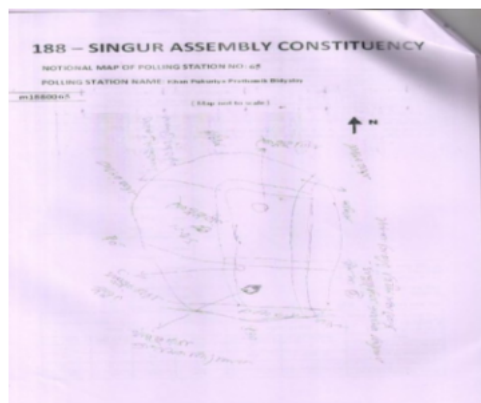

নির্বাচক নিবন্ধন আধিকারিকের স্বাক্ষর

Nazri Naksha

Google Map View

Polling Station Building Front View

Polling Station Front View

Cad View

Key MAP View

1 নাম : বিকাশ কাঁড়ার পিতার নাম: গোকুল কাঁড়ার বাড়ির নং : n0012 বয়স : 40 লিঙ্গ : পুরুষ	KJK2717031 ফটো উপলব্ধ	2 নাম : মীরা কাঁড়ার স্বামীর নাম: গোকুল কাঁড়ার বাড়ির নং : n0012 বয়স : 61 লিঙ্গ : মহিলা	WB/27/183/207119 ফটো উপলব্ধ	3 নাম : বর্নালী কাঁড়ার স্বামীর নাম: অনূপ কাঁড়ার বাড়ির নং : n0011 বয়স : 50 লিঙ্গ : মহিলা	WB/27/183/207413 ফটো উপলব্ধ
4 নাম : অনূপ কাঁড়ার পিতার নাম: গোপাল কাঁড়ার বাড়ির নং : n0011 বয়স : 53 লিঙ্গ : পুরুষ	WB/27/183/207163 ফটো উপলব্ধ	5 নাম : সুভাষ চন্দ্র কাঁড়ার পিতার নাম: গোপাল চন্দ্র কাঁড়ার বাড়ির নং : n0011 বয়স : 43 লিঙ্গ : পুরুষ	UYB1625912 ফটো উপলব্ধ	6 নাম : গোপাল চন্দ্র কাঁড়ার পিতার নাম: তারক চন্দ্র কাঁড়ার বাড়ির নং : n0011 বয়স : 70 লিঙ্গ : পুরুষ	WB/27/183/207268 ফটো উপলব্ধ
7 নাম : জিৎ কাঁড়ার পিতার নাম: অনূপ কাঁড়ার বাড়ির নং : নং 11 বয়স : 22 লিঙ্গ : পুরুষ	UYB2368611 ফটো উপলব্ধ	8 নাম : লক্ষ্মী কাঁড়ার স্বামীর নাম: সুভাষ চন্দ্র কাঁড়ার বাড়ির নং : n0011 বয়স : 39 লিঙ্গ : মহিলা	KJK2717023 ফটো উপলব্ধ	9 নাম : রূপা কাঁড়ার স্বামীর নাম: বিকাশ কাঁড়ার বাড়ির নং : n0194 বয়স : 35 লিঙ্গ : মহিলা	UYB1567619 ফটো উপলব্ধ
10 নাম : পাপিয়া কোলে পিতার নাম: শুভেন্দু কোলে বাড়ির নং : এন0016 বয়স : 28 লিঙ্গ : মহিলা	THQ1948835 ফটো উপলব্ধ	11 নাম : অরিজিত কোলে পিতার নাম: উমাচরন কোলে বাড়ির নং : n0198 বয়স : 26 লিঙ্গ : পুরুষ	UYB2069151 ফটো উপলব্ধ	12 নাম : মীরা কোলে স্বামীর নাম: সুনীল কুমার কোলে বাড়ির নং : n0013 বয়স : 69 লিঙ্গ : মহিলা	WB/27/183/207327 ফটো উপলব্ধ
13 নাম : সুলেখা কোলে স্বামীর নাম: উমাচরন কোলে বাড়ির নং : n0015 বয়স : 59 লিঙ্গ : মহিলা	WB/27/183/207383 ফটো উপলব্ধ	14 নাম : সুজিতা কোলে পিতার নাম: মোনোরঞ্জন কোলে বাড়ির নং : নং 13 বয়স : 22 লিঙ্গ : মহিলা	UYB2368520 ফটো উপলব্ধ	15 নাম : রীনা কোলে স্বামীর নাম: শ্যামাপদ কোলে বাড়ির নং : n0014 বয়স : 63 লিঙ্গ : মহিলা	WB/27/183/207385 ফটো উপলব্ধ
16 নাম : শ্যামাপদ কোলে পিতার নাম: যতীন্দ্র কোলে বাড়ির নং : n0014 বয়স : 71 লিঙ্গ : পুরুষ	WB/27/183/207437 ফটো উপলব্ধ	17 নাম : টুসী কোলে স্বামীর নাম: মনোরঞ্জন কোলে বাড়ির নং : n0013 বয়স : 42 লিঙ্গ : মহিলা	KJK2322733 ফটো উপলব্ধ	18 নাম : মনোরঞ্জন কোলে পিতার নাম: সুনীল কুমার কোলে বাড়ির নং : n0013 বয়স : 46 লিঙ্গ : পুরুষ	KJK1535228 ফটো উপলব্ধ
19 নাম : সুনীল কুমার কোলে পিতার নাম: যতীন্দ্রনাথ কোলে বাড়ির নং : n0013 বয়স : 79 লিঙ্গ : পুরুষ	WB/27/183/207265 ফটো উপলব্ধ	20 নাম : নিশাকান্ত কোলে পিতার নাম: যতীন্দ্র কোলে বাড়ির নং : n0016 বয়স : 60 লিঙ্গ : পুরুষ	WB/27/183/207341 ফটো উপলব্ধ	21 নাম : অসীম কুমার কোলে পিতার নাম: শ্যামাপদ কোলে বাড়ির নং : n0014 বয়স : 38 লিঙ্গ : পুরুষ	KJK2650497 ফটো উপলব্ধ
22 নাম : মৌসুমী বাগ পিতার নাম: সুভাষ বাগ বাড়ির নং : বয়স : 28 লিঙ্গ : মহিলা	UYB1889526 ফটো উপলব্ধ	23 নাম : শুভেন্দু কোলে পিতার নাম: নিশাকান্ত কোলে বাড়ির নং : n0016 বয়স : 29 লিঙ্গ : পুরুষ	UYB1829431 ফটো উপলব্ধ	24 নাম : প্রতিমা কোলে স্বামীর নাম: নিশাকান্ত কোলে বাড়ির নং : n0016 বয়স : 53 লিঙ্গ : মহিলা	WB/27/183/207328 ফটো উপলব্ধ
25 নাম : চায়না দাস স্বামীর নাম: সুশিত দাস বাড়ির নং : n0181 বয়স : 53 লিঙ্গ : মহিলা	WB/27/183/204118 ফটো উপলব্ধ	26 নাম : সুশিত দাস পিতার নাম: মহাদেব দাস বাড়ির নং : n0180 বয়স : 57 লিঙ্গ : পুরুষ	WB/27/183/204537 ফটো উপলব্ধ	27 নাম : আশীষ দাস পিতার নাম: সুশিত দাস বাড়ির নং : n0178 বয়স : 34 লিঙ্গ : পুরুষ	UYB1735026 ফটো উপলব্ধ
28 নাম : দেবশীষ দাস পিতার নাম: সুশিত দাস বাড়ির নং : n0177 বয়স : 31 লিঙ্গ : পুরুষ	UYB1735018 ফটো উপলব্ধ	29 নাম : সোমনাথ দাস পিতার নাম: শৈলেন দাস বাড়ির নং : n0175 বয়স : 40 লিঙ্গ : পুরুষ	UYB1292739 ফটো উপলব্ধ	30 নাম : গনেশ দাস পিতার নাম: মহাদেব দাস বাড়ির নং : n0174 বয়স : 65 লিঙ্গ : পুরুষ	WB/27/183/204590 ফটো উপলব্ধ