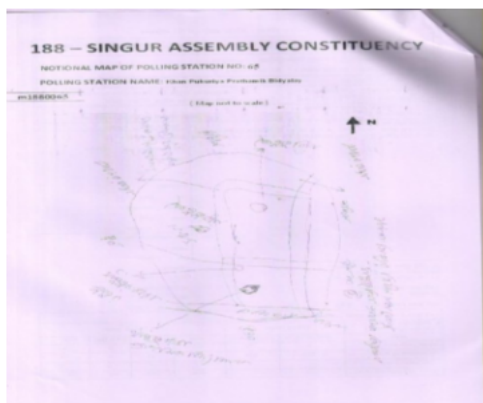

নির্বাচক নিবন্ধন আধিকারিকের স্বাক্ষর

Nazri Naksha

Google Map View

Polling Station Building Front View

Polling Station Front View

Cad View

Key MAP View

1 নাম : বিকাশ কাঁড়ার পিতার নাম: গোকুল কাঁড়ার বাড়ির নং : n0012 বয়স : 40 লিঙ্গ : পুরুষ	KJK2717031 ফটো উপলব্ধ	2 নাম : মীরা কাঁড়ার স্বামীর নাম: গোকুল কাঁড়ার বাড়ির নং : n0012 বয়স : 61 লিঙ্গ : মহিলা	WB/27/183/207119 ফটো উপলব্ধ	3 নাম : বর্নালী কাঁড়ার স্বামীর নাম: অনূপ কাঁড়ার বাড়ির নং : n0011 বয়স : 50 লিঙ্গ : মহিলা	WB/27/183/207413 ফটো উপলব্ধ
4 নাম : অনূপ কাঁড়ার পিতার নাম: গোপাল কাঁড়ার বাড়ির নং : n0011 বয়স : 53 লিঙ্গ : পুরুষ	WB/27/183/207163 ফটো উপলব্ধ	5 নাম : সুভাষ চন্দ্র কাঁড়ার পিতার নাম: গোপাল চন্দ্র কাঁড়ার বাড়ির নং : n0011 বয়স : 43 লিঙ্গ : পুরুষ	UYB1625912 ফটো উপলব্ধ	6 নাম : গোপাল চন্দ্র কাঁড়ার পিতার নাম: তারক চন্দ্র কাঁড়ার বাড়ির নং : n0011 বয়স : 70 লিঙ্গ : পুরুষ	WB/27/183/207268 ফটো উপলব্ধ
7 নাম : জিৎ কাঁড়ার পিতার নাম: অনূপ কাঁড়ার বাড়ির নং : নং 11 বয়স : 22 লিঙ্গ : পুরুষ	UYB2368611 ফটো উপলব্ধ	8 নাম : লক্ষ্মী কাঁড়ার স্বামীর নাম: সুভাষ চন্দ্র কাঁড়ার বাড়ির নং : n0011 বয়স : 39 লিঙ্গ : মহিলা	KJK2717023 ফটো উপলব্ধ	9 নাম : রূপা কাঁড়ার স্বামীর নাম: বিকাশ কাঁড়ার বাড়ির নং : n0194 বয়স : 35 লিঙ্গ : মহিলা	UYB1567619 ফটো উপলব্ধ
10 নাম : পাপিয়া কোলে পিতার নাম: শুভেন্দু কোলে বাড়ির নং : এন0016 বয়স : 28 লিঙ্গ : মহিলা	THQ1948835 ফটো উপলব্ধ	11 নাম : অরিজিত কোলে পিতার নাম: উমাচরন কোলে বাড়ির নং : n0198 বয়স : 26 লিঙ্গ : পুরুষ	UYB2069151 ফটো উপলব্ধ	12 নাম : মীরা কোলে স্বামীর নাম: সুনীল কুমার কোলে বাড়ির নং : n0013 বয়স : 69 লিঙ্গ : মহিলা	WB/27/183/207327 ফটো উপলব্ধ
13 নাম : সুলেখা কোলে স্বামীর নাম: উমাচরন কোলে বাড়ির নং : n0015 বয়স : 59 লিঙ্গ : মহিলা	WB/27/183/207383 ফটো উপলব্ধ	14 নাম : সুজিতা কোলে পিতার নাম: মোনোরঞ্জন কোলে বাড়ির নং : নং 13 বয়স : 22 লিঙ্গ : মহিলা	UYB2368520 ফটো উপলব্ধ	15 নাম : রীনা কোলে স্বামীর নাম: শ্যামাপদ কোলে বাড়ির নং : n0014 বয়স : 63 লিঙ্গ : মহিলা	WB/27/183/207385 ফটো উপলব্ধ
16 নাম : শ্যামাপদ কোলে পিতার নাম: যতীন্দ্র কোলে বাড়ির নং : n0014 বয়স : 71 লিঙ্গ : পুরুষ	WB/27/183/207437 ফটো উপলব্ধ	17 নাম : টুসী কোলে স্বামীর নাম: মনোরঞ্জন কোলে বাড়ির নং : n0013 বয়স : 42 লিঙ্গ : মহিলা	KJK2322733 ফটো উপলব্ধ	18 নাম : মনোরঞ্জন কোলে পিতার নাম: সুনীল কুমার কোলে বাড়ির নং : n0013 বয়স : 46 লিঙ্গ : পুরুষ	KJK1535228 ফটো উপলব্ধ
19 নাম : সুনীল কুমার কোলে পিতার নাম: যতীন্দ্রনাথ কোলে বাড়ির নং : n0013 বয়স : 79 লিঙ্গ : পুরুষ	WB/27/183/207265 ফটো উপলব্ধ	20 নাম : নিশাকান্ত কোলে পিতার নাম: যতীন্দ্র কোলে বাড়ির নং : n0016 বয়স : 60 লিঙ্গ : পুরুষ	WB/27/183/207341 ফটো উপলব্ধ	21 নাম : অসীম কুমার কোলে পিতার নাম: শ্যামাপদ কোলে বাড়ির নং : n0014 বয়স : 38 লিঙ্গ : পুরুষ	KJK2650497 ফটো উপলব্ধ
22 নাম : মৌসুমী বাগ পিতার নাম: সুভাষ বাগ বাড়ির নং : বয়স : 28 লিঙ্গ : মহিলা	UYB1889526 ফটো উপলব্ধ	23 নাম : শুভেন্দু কোলে পিতার নাম: নিশাকান্ত কোলে বাড়ির নং : n0016 বয়স : 29 লিঙ্গ : পুরুষ	UYB1829431 ফটো উপলব্ধ	24 নাম : প্রতিমা কোলে স্বামীর নাম: নিশাকান্ত কোলে বাড়ির নং : n0016 বয়স : 53 লিঙ্গ : মহিলা	WB/27/183/207328 ফটো উপলব্ধ
25 নাম : চায়না দাস স্বামীর নাম: সুশিত দাস বাড়ির নং : n0181 বয়স : 53 লিঙ্গ : মহিলা	WB/27/183/204118 ফটো উপলব্ধ	26 নাম : সুশিত দাস পিতার নাম: মহাদেব দাস বাড়ির নং : n0180 বয়স : 57 লিঙ্গ : পুরুষ	WB/27/183/204537 ফটো উপলব্ধ	27 নাম : আশীষ দাস পিতার নাম: সুশিত দাস বাড়ির নং : n0178 বয়স : 34 লিঙ্গ : পুরুষ	UYB1735026 ফটো উপলব্ধ
28 নাম : দেবশীষ দাস পিতার নাম: সুশিত দাস বাড়ির নং : n0177 বয়স : 31 লিঙ্গ : পুরুষ	UYB1735018 ফটো উপলব্ধ	29 নাম : সোমনাথ দাস পিতার নাম: শৈলেন দাস বাড়ির নং : n0175 বয়স : 40 লিঙ্গ : পুরুষ	UYB1292739 ফটো উপলব্ধ	30 নাম : গনেশ দাস পিতার নাম: মহাদেব দাস বাড়ির নং : n0174 বয়স : 65 লিঙ্গ : পুরুষ	WB/27/183/204590 ফটো উপলব্ধ