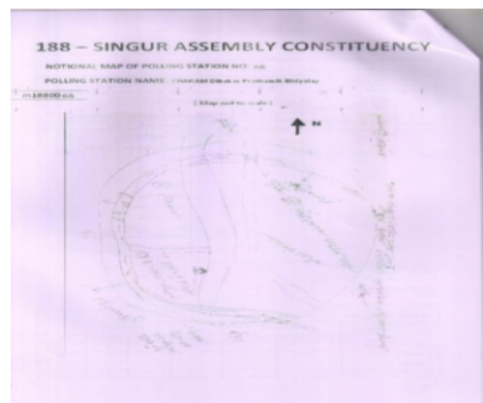

নির্বাচক নিবন্ধন আধিকারিকের স্বাক্ষর

Nazri Naksha

Google Map View

Polling Station Building Front View

Polling Station Front View

Cad View

Key MAP View

1 নাম : শুভেন্দু উথাসনী পিতার নাম: বিষ্ণুপদ উথাসনী বাড়ির নং : n0019 বয়স : 44 লিঙ্গ : পুরুষ	UYB1293406 ফটো উপলব্ধ	2 নাম : দিব্যেন্দু উথাসনী পিতার নাম: বিষ্ণুপদ উথাসনী বাড়ির নং : n0019 বয়স : 38 লিঙ্গ : পুরুষ	KJK2503878 ফটো উপলব্ধ	3 নাম : লক্ষ্মী মৈত্রী স্বামীর নাম: প্রদীপ মৈত্রী বাড়ির নং : n0019 বয়স : 39 লিঙ্গ : মহিলা	UYB1904804 ফটো উপলব্ধ
4 নাম : সমর ওঝা পিতার নাম: সঞ্জয় ওঝা বাড়ির নং : এন0108 বয়স : 27 লিঙ্গ : পুরুষ	UYB2455319 ফটো উপলব্ধ	5 নাম : সঞ্জয় ওঝা পিতার নাম: বৈদ্যনাথ ওঝা বাড়ির নং : n0108 বয়স : 47 লিঙ্গ : পুরুষ	KJK2323582 ফটো উপলব্ধ	6 নাম : লিপিকা ওঝা স্বামীর নাম: সমর ওঝা বাড়ির নং : এন0108 বয়স : 21 লিঙ্গ : মহিলা	UYB2527992 ফটো উপলব্ধ
7 নাম : বাপ্পা কর্মকার পিতার নাম: বিমল কর্মকার বাড়ির নং : n0021 বয়স : 38 লিঙ্গ : পুরুষ	UYB0298737 ফটো উপলব্ধ	8 নাম : মুনমুন কর্মকার স্বামীর নাম: শান্তনু কর্মকার বাড়ির নং : n0021 বয়স : 32 লিঙ্গ : মহিলা	UYB1626639 ফটো উপলব্ধ	9 নাম : শান্তনু কর্মকার পিতার নাম: বিমল কর্মকার বাড়ির নং : n0021 বয়স : 39 লিঙ্গ : পুরুষ	KJK2717395 ফটো উপলব্ধ
10 নাম : সবিতা কর্মকার স্বামীর নাম: বিমল কর্মকার বাড়ির নং : বয়স : 61 লিঙ্গ : মহিলা	UYB2158012 ফটো উপলব্ধ	11 নাম : বিমল কর্মকার পিতার নাম: অমর কর্মকার বাড়ির নং : বয়স : 65 লিঙ্গ : পুরুষ	UYB2158004 ফটো উপলব্ধ	12 নাম : তুলিকা কর্মকার স্বামীর নাম: বাপ্পা কর্মকার বাড়ির নং : নং21 বয়স : 28 লিঙ্গ : মহিলা	UYB2135077 ফটো উপলব্ধ
13 নাম : প্রীতম জানা পিতার নাম: গৌতম জানা বাড়ির নং : নং৮০ বয়স : 22 লিঙ্গ : পুরুষ	UYB2391704 ফটো উপলব্ধ	14 নাম : অপর্ণা জানা স্বামীর নাম: শুভঙ্কর জানা বাড়ির নং : n0141 বয়স : 46 লিঙ্গ : মহিলা	UYB1547611 ফটো উপলব্ধ	15 নাম : শুভঙ্কর জানা পিতার নাম: মদন মোহন জানা বাড়ির নং : n0140 বয়স : 44 লিঙ্গ : পুরুষ	UYB1547603 ফটো উপলব্ধ
16 নাম : সুহেলা জানা পিতার নাম: শুভঙ্কর জানা বাড়ির নং : এন0140 বয়স : 20 লিঙ্গ : মহিলা	UYB2511152 ফটো উপলব্ধ	17 নাম : সুরভ জানা পিতার নাম: অরবিন্দ জানা বাড়ির নং : n0080 বয়স : 45 লিঙ্গ : পুরুষ	UYB1547595 ফটো উপলব্ধ	18 নাম : সঙ্গীতা জানা স্বামীর নাম: উত্তম জানা বাড়ির নং : n0080 বয়স : 41 লিঙ্গ : মহিলা	GMG2351088 ফটো উপলব্ধ
19 নাম : উত্তম জানা পিতার নাম: অরবিন্দ জানা বাড়ির নং : n0080 বয়স : 48 লিঙ্গ : পুরুষ	KJK1533348 ফটো উপলব্ধ	20 নাম : তনুকা জানা স্বামীর নাম: গৌতম জানা বাড়ির নং : n0080 বয়স : 40 লিঙ্গ : মহিলা	KJK2324291 ফটো উপলব্ধ	21 নাম : গৌতম জানা পিতার নাম: অরবিন্দ জানা বাড়ির নং : n0080 বয়স : 51 লিঙ্গ : পুরুষ	WB/27/183/210720 ফটো উপলব্ধ
22 নাম : মিনতী জানা স্বামীর নাম: অরবিন্দ জানা বাড়ির নং : n0080 বয়স : 69 লিঙ্গ : মহিলা	WB/27/183/210709 ফটো উপলব্ধ	23 নাম : রিয়া জানা স্বামীর নাম: সুরভ জানা বাড়ির নং : n0080 বয়স : 27 লিঙ্গ : মহিলা	UYB1983436 ফটো উপলব্ধ	24 নাম : ঝর্ণা দত্ত স্বামীর নাম: প্রভাকর দত্ত বাড়ির নং : n0081 বয়স : 59 লিঙ্গ : মহিলা	WB/27/183/210706 ফটো উপলব্ধ
25 নাম : সুস্মিতা দত্ত স্বামীর নাম: সন্দীপ দত্ত বাড়ির নং : n0081 বয়স : 31 লিঙ্গ : মহিলা	UYB1904861 ফটো উপলব্ধ	26 নাম : সন্দীপ দত্ত পিতার নাম: প্রভাত দত্ত বাড়ির নং : n0081 বয়স : 35 লিঙ্গ : পুরুষ	UYB1340702 ফটো উপলব্ধ	27 নাম : অর্জিত দাস পিতার নাম: অরুণ দাস বাড়ির নং : n0017 বয়স : 49 লিঙ্গ : পুরুষ	KJK2323434 ফটো উপলব্ধ
28 নাম : ললিতা দে স্বামীর নাম: গোপীনাথ দে বাড়ির নং : n0126 বয়স : 59 লিঙ্গ : মহিলা	WB/27/183/210684 ফটো উপলব্ধ	29 নাম : গোপীনাথ দে পিতার নাম: সুরেন দে বাড়ির নং : n0126 বয়স : 63 লিঙ্গ : পুরুষ	WB/27/183/210355 ফটো উপলব্ধ	30 নাম : পায়েল দে পিতার নাম: ধনঞ্জয় দে বাড়ির নং : এন0126 বয়স : 25 লিঙ্গ : মহিলা	UYB2090082 ফটো উপলব্ধ