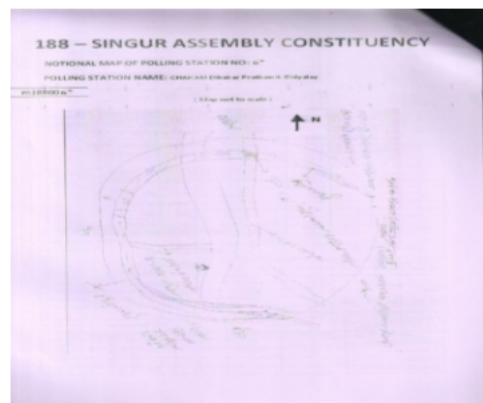

নির্বাচক নিবন্ধন আধিকারিকের স্বাক্ষর

Nazri Naksha

Google Map View

Polling Station Building Front View

Polling Station Front View

Cad View

Key MAP View

1	UYB2324713	ফটো উপলব্ধ	2	UYB2324697	ফটো উপলব্ধ	3	UYB1547744	ফটো উপলব্ধ
নাম : পিয়ালী কোটাল পিতার নাম: বিদ্যুৎ কোটাল বাড়ির নং : এন0108 বয়স : 23 লিঙ্গ : মহিলা			নাম : প্রেরণা কোটাল পিতার নাম: শিশির কোটাল বাড়ির নং : এন0106 বয়স : 23 লিঙ্গ : মহিলা			নাম : মিঠু কোলে স্বামীর নাম: আনন্দ কোলে বাড়ির নং : n0027 বয়স : 42 লিঙ্গ : মহিলা		
4	UYB2158210	ফটো উপলব্ধ	5	KJK1534353	ফটো উপলব্ধ	6	UYB2158228	ফটো উপলব্ধ
নাম : গোলকবিহারী কোলে পিতার নাম: মহাদেব কোলে বাড়ির নং : 229 বয়স : 81 লিঙ্গ : পুরুষ			নাম : রীতা কোলে স্বামীর নাম: স্বপন কুমার কোলে বাড়ির নং : 229 বয়স : 46 লিঙ্গ : মহিলা			নাম : স্বপন কুমার কোলে পিতার নাম: গোলকবিহারী কোলে বাড়ির নং : 229 বয়স : 52 লিঙ্গ : পুরুষ		
7	UYB2193357	ফটো উপলব্ধ	8	WB/27/183/210551	ফটো উপলব্ধ	9	WB/27/183/210693	ফটো উপলব্ধ
নাম : শুভময় কোলে পিতার নাম: স্বপন কুমার কোলে বাড়ির নং : ০২২৯ বয়স : 24 লিঙ্গ : পুরুষ			নাম : কম্পনা কোলে স্বামীর নাম: সুনীল কোলে বাড়ির নং : n0028 বয়স : 59 লিঙ্গ : মহিলা			নাম : সুনীল কোলে পিতার নাম: মহাদেব কোলে বাড়ির নং : n0028 বয়স : 68 লিঙ্গ : পুরুষ		
10	UYB1547751	ফটো উপলব্ধ	11	KJK2504033	ফটো উপলব্ধ	12	UYB2158160	ফটো উপলব্ধ
নাম : সুস্মিতা কোলে স্বামীর নাম: গৌতম কোলে বাড়ির নং : n0027 বয়স : 33 লিঙ্গ : মহিলা			নাম : গৌতম কোলে পিতার নাম: অজিত কোলে বাড়ির নং : n0027 বয়স : 40 লিঙ্গ : পুরুষ			নাম : অষ্টপদ কোলে পিতার নাম: মহাদেব কোলে বাড়ির নং : দক্ষিণপাড়া বয়স : 66 লিঙ্গ : পুরুষ		
13	KJK0405878	ফটো উপলব্ধ	14	UYB1367887	ফটো উপলব্ধ	15	UYB2489128	ফটো উপলব্ধ
নাম : সরস্বতী কোলে স্বামীর নাম: অষ্টপদ কোলে বাড়ির নং : n0026 বয়স : 60 লিঙ্গ : মহিলা			নাম : সুরজিত কোলে পিতার নাম: অষ্টপদ কোলে বাড়ির নং : n0026 বয়স : 41 লিঙ্গ : পুরুষ			নাম : অনিমা সাঁতরা স্বামীর নাম: অশোক সাঁতরা বাড়ির নং : এন0066 বয়স : 62 লিঙ্গ : মহিলা		
16	WB/27/183/210343	ফটো উপলব্ধ	17	WB/27/183/210579	ফটো উপলব্ধ	18	KJK2323871	ফটো উপলব্ধ
নাম : অজিত কোলে পিতার নাম: মহাদেব কোলে বাড়ির নং : n0027 বয়স : 71 লিঙ্গ : পুরুষ			নাম : চন্দনা কোলে স্বামীর নাম: অজিত কোলে বাড়ির নং : n0027 বয়স : 63 লিঙ্গ : মহিলা			নাম : আনন্দ কোলে পিতার নাম: অজিত কোলে বাড়ির নং : n0027 বয়স : 48 লিঙ্গ : পুরুষ		
19	UYB2158202	ফটো উপলব্ধ	20	UYB2546430	ফটো উপলব্ধ	21	UYB1905074	ফটো উপলব্ধ
নাম : সন্ধ্যা কোলে স্বামীর নাম: গোলকবিহারী কোলে বাড়ির নং : 229 বয়স : 69 লিঙ্গ : মহিলা			নাম : সৌম্য কোলে পিতার নাম: স্বপন কোলে বাড়ির নং : এন0229 বয়স : 20 লিঙ্গ : পুরুষ			নাম : সুকুমার জাতি পিতার নাম: কালিপদ জাতি বাড়ির নং : এন0002 বয়স : 50 লিঙ্গ : পুরুষ		
22	UYB2090223	ফটো উপলব্ধ	23	UYB2193332	ফটো উপলব্ধ	24	UYB2365922	ফটো উপলব্ধ
নাম : রিয়া জানা পিতার নাম: পঞ্চানন জানা বাড়ির নং : এন0124 বয়স : 25 লিঙ্গ : মহিলা			নাম : সৌরভ জানা পিতার নাম: মহানন্দ জানা বাড়ির নং : 00 বয়স : 24 লিঙ্গ : পুরুষ			নাম : শৌভিক জানা পিতার নাম: শ্যামল জানা বাড়ির নং : নং126 বয়স : 22 লিঙ্গ : পুরুষ		
25	UYB1983469	ফটো উপলব্ধ	26	UYB1883453	ফটো উপলব্ধ	27	UYB1905025	ফটো উপলব্ধ
নাম : রাজেশ জানা পিতার নাম: শংকর জানা বাড়ির নং : n0127 বয়স : 27 লিঙ্গ : পুরুষ			নাম : পরেশ বেরা পিতার নাম: ভদ্রেশ্বর বেরা বাড়ির নং : n0058 বয়স : 55 লিঙ্গ : মহিলা			নাম : রাকেশ সাঁতরা পিতার নাম: অষ্টপদ সাঁতরা বাড়ির নং : n0063 বয়স : 28 লিঙ্গ : পুরুষ		
28	UYB1905033	ফটো উপলব্ধ	29	UYB1905090	ফটো উপলব্ধ	30	UYB1905108	ফটো উপলব্ধ
নাম : সৌগত দাস পিতার নাম: বৈদ্যনাথ দাস বাড়ির নং : n0056 বয়স : 28 লিঙ্গ : পুরুষ			নাম : তনুশ্রী দাস স্বামীর নাম: গোবিন্দ দাস বাড়ির নং : n0061 বয়স : 29 লিঙ্গ : মহিলা			নাম : পূর্ণচন্দ্র দাস পিতার নাম: রামচন্দ্র দাস বাড়ির নং : n0018 বয়স : 42 লিঙ্গ : পুরুষ		