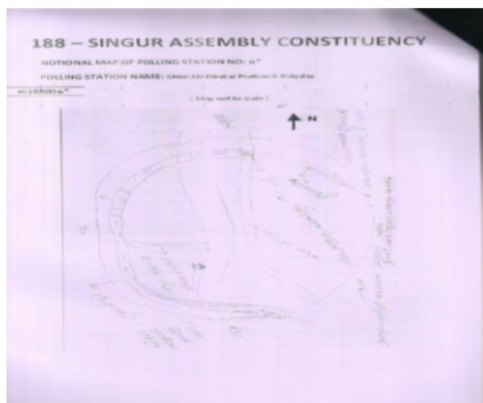

Nazri Naksha