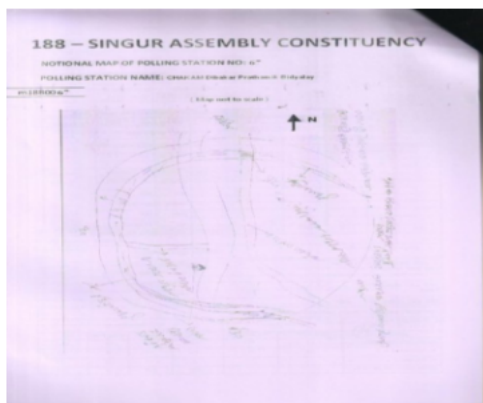

নির্বাচক নিবন্ধন আধিকারিকের স্বাক্ষর

Nazri Naksha

Google Map View

Polling Station Building Front View

Polling Station Front View

Cad View

Key MAP View

1	UYB2324713	ফটো উপলব্ধ	2	UYB2324697	ফটো উপলব্ধ	3	UYB1547744	ফটো উপলব্ধ
নাম : পিয়ালী কোটাল পিতার নাম: বিদ্যুৎ কোটাল বাড়ির নং : এন0108 বয়স : 23 লিঙ্গ : মহিলা			নাম : প্রেরণা কোটাল পিতার নাম: শিশির কোটাল বাড়ির নং : এন0106 বয়স : 23 লিঙ্গ : মহিলা			নাম : মিঠু কোলে স্বামীর নাম: আনন্দ কোলে বাড়ির নং : n0027 বয়স : 42 লিঙ্গ : মহিলা		
4	UYB2158210	ফটো উপলব্ধ	5	KJK1534353	ফটো উপলব্ধ	6	UYB2158228	ফটো উপলব্ধ
নাম : গোলকবিহারী কোলে পিতার নাম: মহাদেব কোলে বাড়ির নং : 229 বয়স : 81 লিঙ্গ : পুরুষ			নাম : রীতা কোলে স্বামীর নাম: স্বপন কুমার কোলে বাড়ির নং : 229 বয়স : 46 লিঙ্গ : মহিলা			নাম : স্বপন কুমার কোলে পিতার নাম: গোলকবিহারী কোলে বাড়ির নং : 229 বয়স : 52 লিঙ্গ : পুরুষ		
7	UYB2193357	ফটো উপলব্ধ	8	WB/27/183/210551	ফটো উপলব্ধ	9	WB/27/183/210693	ফটো উপলব্ধ
নাম : শুভময় কোলে পিতার নাম: স্বপন কুমার কোলে বাড়ির নং : ০২২৯ বয়স : 24 লিঙ্গ : পুরুষ			নাম : কম্পনা কোলে স্বামীর নাম: সুনীল কোলে বাড়ির নং : n0028 বয়স : 59 লিঙ্গ : মহিলা			নাম : সুনীল কোলে পিতার নাম: মহাদেব কোলে বাড়ির নং : n0028 বয়স : 68 লিঙ্গ : পুরুষ		
10	UYB1547751	ফটো উপলব্ধ	11	KJK2504033	ফটো উপলব্ধ	12	UYB2158160	ফটো উপলব্ধ
নাম : সুস্মিতা কোলে স্বামীর নাম: গৌতম কোলে বাড়ির নং : n0027 বয়স : 33 লিঙ্গ : মহিলা			নাম : গৌতম কোলে পিতার নাম: অজিত কোলে বাড়ির নং : n0027 বয়স : 40 লিঙ্গ : পুরুষ			নাম : অষ্টপদ কোলে পিতার নাম: মহাদেব কোলে বাড়ির নং : দক্ষিণপাড়া বয়স : 66 লিঙ্গ : পুরুষ		
13	KJK0405878	ফটো উপলব্ধ	14	UYB1367887	ফটো উপলব্ধ	15	UYB2489128	ফটো উপলব্ধ
নাম : সরস্বতী কোলে স্বামীর নাম: অষ্টপদ কোলে বাড়ির নং : n0026 বয়স : 60 লিঙ্গ : মহিলা			নাম : সুরজিত কোলে পিতার নাম: অষ্টপদ কোলে বাড়ির নং : n0026 বয়স : 41 লিঙ্গ : পুরুষ			নাম : অনিমা সাঁতরা স্বামীর নাম: অশোক সাঁতরা বাড়ির নং : এন0066 বয়স : 62 লিঙ্গ : মহিলা		
16	WB/27/183/210343	ফটো উপলব্ধ	17	WB/27/183/210579	ফটো উপলব্ধ	18	KJK2323871	ফটো উপলব্ধ
নাম : অজিত কোলে পিতার নাম: মহাদেব কোলে বাড়ির নং : n0027 বয়স : 71 লিঙ্গ : পুরুষ			নাম : চন্দনা কোলে স্বামীর নাম: অজিত কোলে বাড়ির নং : n0027 বয়স : 63 লিঙ্গ : মহিলা			নাম : আনন্দ কোলে পিতার নাম: অজিত কোলে বাড়ির নং : n0027 বয়স : 48 লিঙ্গ : পুরুষ		
19	UYB2158202	ফটো উপলব্ধ	20	UYB2546430	ফটো উপলব্ধ	21	UYB1905074	ফটো উপলব্ধ
নাম : সন্ধ্যা কোলে স্বামীর নাম: গোলকবিহারী কোলে বাড়ির নং : 229 বয়স : 69 লিঙ্গ : মহিলা			নাম : সৌম্য কোলে পিতার নাম: স্বপন কোলে বাড়ির নং : এন0229 বয়স : 20 লিঙ্গ : পুরুষ			নাম : সুকুমার জাতি পিতার নাম: কালিপদ জাতি বাড়ির নং : এন0002 বয়স : 50 লিঙ্গ : পুরুষ		
22	UYB2090223	ফটো উপলব্ধ	23	UYB2193332	ফটো উপলব্ধ	24	UYB2365922	ফটো উপলব্ধ
নাম : রিয়া জানা পিতার নাম: পঞ্চানন জানা বাড়ির নং : এন0124 বয়স : 25 লিঙ্গ : মহিলা			নাম : সৌরভ জানা পিতার নাম: মহানন্দ জানা বাড়ির নং : 00 বয়স : 24 লিঙ্গ : পুরুষ			নাম : শৌভিক জানা পিতার নাম: শ্যামল জানা বাড়ির নং : নং126 বয়স : 22 লিঙ্গ : পুরুষ		
25	UYB1983469	ফটো উপলব্ধ	26	UYB1883453	ফটো উপলব্ধ	27	UYB1905025	ফটো উপলব্ধ
নাম : রাজেশ জানা পিতার নাম: শংকর জানা বাড়ির নং : n0127 বয়স : 27 লিঙ্গ : পুরুষ			নাম : পরেশ বেরা পিতার নাম: ভদ্রেশ্বর বেরা বাড়ির নং : n0058 বয়স : 55 লিঙ্গ : মহিলা			নাম : রাকেশ সাঁতরা পিতার নাম: অষ্টপদ সাঁতরা বাড়ির নং : n0063 বয়স : 28 লিঙ্গ : পুরুষ		
28	UYB1905033	ফটো উপলব্ধ	29	UYB1905090	ফটো উপলব্ধ	30	UYB1905108	ফটো উপলব্ধ
নাম : সৌগত দাস পিতার নাম: বৈদ্যনাথ দাস বাড়ির নং : n0056 বয়স : 28 লিঙ্গ : পুরুষ			নাম : তনুশ্রী দাস স্বামীর নাম: গোবিন্দ দাস বাড়ির নং : n0061 বয়স : 29 লিঙ্গ : মহিলা			নাম : পূর্ণচন্দ্র দাস পিতার নাম: রামচন্দ্র দাস বাড়ির নং : n0018 বয়স : 42 লিঙ্গ : পুরুষ		