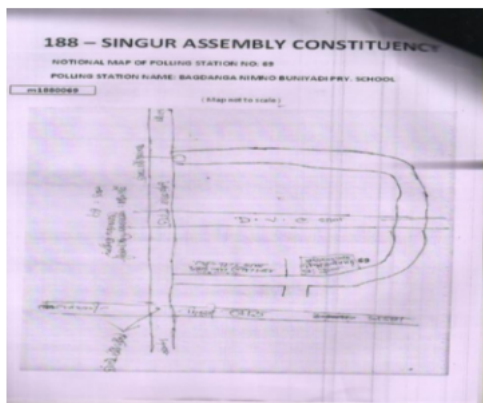

Nazri Naksha