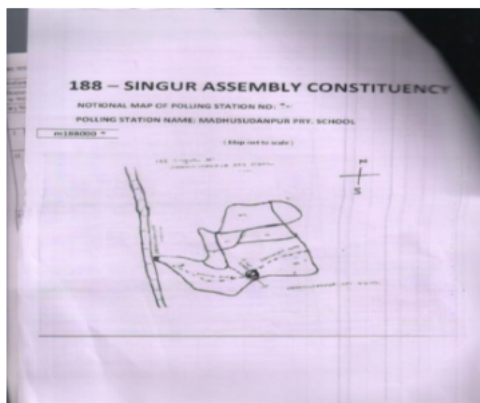

নির্বাচক নিবন্ধন আধিকারিকের স্বাক্ষর

Nazri Naksha

Google Map View

Polling Station Building Front View

Polling Station Front View

Cad View

Key MAP View

1 নাম : অপর্ণা কোলে স্বামীর নাম: লোকনাথ কোলে বাড়ির নং : n0156 বয়স : 54 লিঙ্গ : মহিলা ফটো উপলব্ধ	WB/27/183/012500	2 নাম : লোকনাথ কোলে পিতার নাম: নটু কোলে বাড়ির নং : n0156 বয়স : 63 লিঙ্গ : পুরুষ ফটো উপলব্ধ	WB/27/183/012422	3 নাম : মিনতী কোলে স্বামীর নাম: শঙ্কর কোলে বাড়ির নং : n0155 বয়স : 55 লিঙ্গ : মহিলা ফটো উপলব্ধ	WB/27/183/012660
4 নাম : মনোজ কোলে পিতার নাম: শঙ্কর কোলে বাড়ির নং : n0154 বয়স : 33 লিঙ্গ : পুরুষ ফটো উপলব্ধ	UYB1605237	5 নাম : শঙ্কর কোলে পিতার নাম: সতীশ কোলে বাড়ির নং : n0154 বয়স : 61 লিঙ্গ : পুরুষ ফটো উপলব্ধ	WB/27/183/012641	6 নাম : পূর্ণিমা কোলে স্বামীর নাম: যশি কোলে বাড়ির নং : n0153 বয়স : 43 লিঙ্গ : মহিলা ফটো উপলব্ধ	UYB1719046
7 নাম : যশি কোলে পিতার নাম: নটু কোলে বাড়ির নং : n0153 বয়স : 53 লিঙ্গ : পুরুষ ফটো উপলব্ধ	WB/27/183/012386	8 নাম : প্রসেনজিৎ কোলে পিতার নাম: বিশ্বনাথ কোলে বাড়ির নং : n0153 বয়স : 36 লিঙ্গ : পুরুষ ফটো উপলব্ধ	UYB1719079	9 নাম : অরবিন্দ কোলে পিতার নাম: বিশ্বনাথ কোলে বাড়ির নং : n0153 বয়স : 42 লিঙ্গ : পুরুষ ফটো উপলব্ধ	KJK2547669
10 নাম : আরতী কোলে স্বামীর নাম: বিশ্বনাথ কোলে বাড়ির নং : n0153 বয়স : 57 লিঙ্গ : মহিলা ফটো উপলব্ধ	WB/27/183/012659	11 নাম : অনীমা কোলে স্বামীর নাম: হারাধন কোলে বাড়ির নং : n0113 বয়স : 63 লিঙ্গ : মহিলা ফটো উপলব্ধ	WB/27/183/012391	12 নাম : হারাধন কোলে পিতার নাম: সতীশ কোলে বাড়ির নং : n0113 বয়স : 73 লিঙ্গ : পুরুষ ফটো উপলব্ধ	WB/27/183/012054
13 নাম : কল্পনা কোলে স্বামীর নাম: শিবাজী কোলে বাড়ির নং : n0112 বয়স : 40 লিঙ্গ : মহিলা ফটো উপলব্ধ	UYB1281013	14 নাম : শিবাজী কোলে পিতার নাম: নিমাই কোলে বাড়ির নং : n0112 বয়স : 42 লিঙ্গ : মহিলা ফটো উপলব্ধ	KJK2253110	15 নাম : নিমাই কোলে পিতার নাম: নন্দলাল কোলে বাড়ির নং : n0112 বয়স : 71 লিঙ্গ : পুরুষ ফটো উপলব্ধ	WB/27/183/012239
16 নাম : বাপ্পা ঘোষ পিতার নাম: গোপাল ঘোষ বাড়ির নং : n0111 বয়স : 40 লিঙ্গ : পুরুষ ফটো উপলব্ধ	KJK2486512	17 নাম : অর্চনা মন্ডল কোলে স্বামীর নাম: অনুপ কুমার কোলে বাড়ির নং : n0111 বয়স : 44 লিঙ্গ : মহিলা ফটো উপলব্ধ	UYB1818111	18 নাম : অনুপ কুমার কোলে পিতার নাম: শম্ভু নাথ কোলে বাড়ির নং : n0111 বয়স : 59 লিঙ্গ : পুরুষ ফটো উপলব্ধ	WB/27/183/012050
19 নাম : ললিতা কোলে অন্যান্য: শম্ভু কোলে বাড়ির নং : n0111 বয়স : 76 লিঙ্গ : মহিলা ফটো উপলব্ধ	WB/27/183/012407	20 নাম : ইন্দ্রিকা কোলে স্বামীর নাম: অভিজিৎ কোলে বাড়ির নং : n0111 বয়স : 47 লিঙ্গ : মহিলা ফটো উপলব্ধ	KJK1505320	21 নাম : অভিজিৎ কোলে পিতার নাম: শম্ভুনাথ কোলে বাড়ির নং : n0111 বয়স : 50 লিঙ্গ : পুরুষ ফটো উপলব্ধ	KJK1505288
22 নাম : কার্তিক কোলে পিতার নাম: লোকনাথ কোলে বাড়ির নং : n0084 বয়স : 35 লিঙ্গ : পুরুষ ফটো উপলব্ধ	UYB1536879	23 নাম : পম্পা কোলে স্বামীর নাম: দিলীপকুমার কোলে বাড়ির নং : n0084 বয়স : 42 লিঙ্গ : মহিলা ফটো উপলব্ধ	KJK2253102	24 নাম : স্বপ্না কোলে স্বামীর নাম: অসীম কোলে বাড়ির নং : n0084 বয়স : 42 লিঙ্গ : মহিলা ফটো উপলব্ধ	KJK2486520
25 নাম : অসীম কুমার কোলে পিতার নাম: গণপতি কোলে বাড়ির নং : n0084 বয়স : 47 লিঙ্গ : পুরুষ ফটো উপলব্ধ	KJK1505213	26 নাম : দিলীপ কুমার কোলে পিতার নাম: গণপতি কোলে বাড়ির নং : n0084 বয়স : 44 লিঙ্গ : পুরুষ ফটো উপলব্ধ	KJK1661586	27 নাম : ভিক্তরানী কোলে স্বামীর নাম: গণপতি কোলে বাড়ির নং : n0084 বয়স : 63 লিঙ্গ : মহিলা ফটো উপলব্ধ	UYB2374346
28 নাম : সুনীল কোলে পিতার নাম: হারাধন কোলে বাড়ির নং : 0154 বয়স : 25 লিঙ্গ : পুরুষ ফটো উপলব্ধ	UYB2081446	29 নাম : অঞ্জনা কোলে স্বামীর নাম: অরবিন্দ কোলে বাড়ির নং : n0153 বয়স : 41 লিঙ্গ : মহিলা ফটো উপলব্ধ	UYB1964774	30 নাম : ইন্দ্রজিৎ কোলে পিতার নাম: অভিজিৎ কোলে বাড়ির নং : n0185 বয়স : 26 লিঙ্গ : পুরুষ ফটো উপলব্ধ	UYB2041705