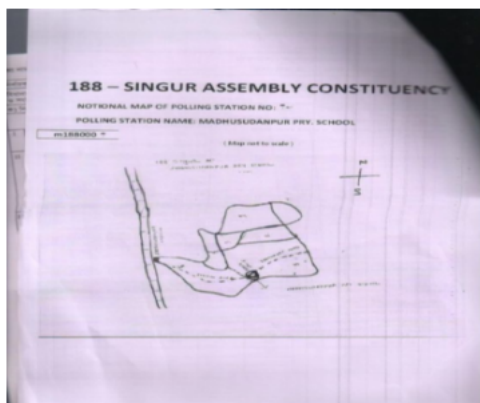

নির্বাচক নিবন্ধন আধিকারিকের স্বাক্ষর

Nazri Naksha

Google Map View

Polling Station Building Front View

Polling Station Front View

Cad View

Key MAP View

1 নাম : অপর্ণা কোলে স্বামীর নাম: লোকনাথ কোলে বাড়ির নং : n0156 বয়স : 54 লিঙ্গ : মহিলা ফটো উপলব্ধ	WB/27/183/012500	2 নাম : লোকনাথ কোলে পিতার নাম: নটু কোলে বাড়ির নং : n0156 বয়স : 63 লিঙ্গ : পুরুষ ফটো উপলব্ধ	WB/27/183/012422	3 নাম : মিনতী কোলে স্বামীর নাম: শঙ্কর কোলে বাড়ির নং : n0155 বয়স : 55 লিঙ্গ : মহিলা ফটো উপলব্ধ	WB/27/183/012660
4 নাম : মনোজ কোলে পিতার নাম: শঙ্কর কোলে বাড়ির নং : n0154 বয়স : 33 লিঙ্গ : পুরুষ ফটো উপলব্ধ	UYB1605237	5 নাম : শঙ্কর কোলে পিতার নাম: সতীশ কোলে বাড়ির নং : n0154 বয়স : 61 লিঙ্গ : পুরুষ ফটো উপলব্ধ	WB/27/183/012641	6 নাম : পূর্ণিমা কোলে স্বামীর নাম: যশি কোলে বাড়ির নং : n0153 বয়স : 43 লিঙ্গ : মহিলা ফটো উপলব্ধ	UYB1719046
7 নাম : যশি কোলে পিতার নাম: নটু কোলে বাড়ির নং : n0153 বয়স : 53 লিঙ্গ : পুরুষ ফটো উপলব্ধ	WB/27/183/012386	8 নাম : প্রসেনজিৎ কোলে পিতার নাম: বিশ্বনাথ কোলে বাড়ির নং : n0153 বয়স : 36 লিঙ্গ : পুরুষ ফটো উপলব্ধ	UYB1719079	9 নাম : অরবিন্দ কোলে পিতার নাম: বিশ্বনাথ কোলে বাড়ির নং : n0153 বয়স : 42 লিঙ্গ : পুরুষ ফটো উপলব্ধ	KJK2547669
10 নাম : আরতী কোলে স্বামীর নাম: বিশ্বনাথ কোলে বাড়ির নং : n0153 বয়স : 57 লিঙ্গ : মহিলা ফটো উপলব্ধ	WB/27/183/012659	11 নাম : অনীমা কোলে স্বামীর নাম: হারাধন কোলে বাড়ির নং : n0113 বয়স : 63 লিঙ্গ : মহিলা ফটো উপলব্ধ	WB/27/183/012391	12 নাম : হারাধন কোলে পিতার নাম: সতীশ কোলে বাড়ির নং : n0113 বয়স : 73 লিঙ্গ : পুরুষ ফটো উপলব্ধ	WB/27/183/012054
13 নাম : কল্পনা কোলে স্বামীর নাম: শিবাজী কোলে বাড়ির নং : n0112 বয়স : 40 লিঙ্গ : মহিলা ফটো উপলব্ধ	UYB1281013	14 নাম : শিবাজী কোলে পিতার নাম: নিমাই কোলে বাড়ির নং : n0112 বয়স : 42 লিঙ্গ : মহিলা ফটো উপলব্ধ	KJK2253110	15 নাম : নিমাই কোলে পিতার নাম: নন্দলাল কোলে বাড়ির নং : n0112 বয়স : 71 লিঙ্গ : পুরুষ ফটো উপলব্ধ	WB/27/183/012239
16 নাম : বাপ্পা ঘোষ পিতার নাম: গোপাল ঘোষ বাড়ির নং : n0111 বয়স : 40 লিঙ্গ : পুরুষ ফটো উপলব্ধ	KJK2486512	17 নাম : অর্চনা মন্ডল কোলে স্বামীর নাম: অনুপ কুমার কোলে বাড়ির নং : n0111 বয়স : 44 লিঙ্গ : মহিলা ফটো উপলব্ধ	UYB1818111	18 নাম : অনুপ কুমার কোলে পিতার নাম: শম্ভু নাথ কোলে বাড়ির নং : n0111 বয়স : 59 লিঙ্গ : পুরুষ ফটো উপলব্ধ	WB/27/183/012050
19 নাম : ললিতা কোলে অন্যান্য: শম্ভু কোলে বাড়ির নং : n0111 বয়স : 76 লিঙ্গ : মহিলা ফটো উপলব্ধ	WB/27/183/012407	20 নাম : ইন্দ্রিকা কোলে স্বামীর নাম: অভিজিৎ কোলে বাড়ির নং : n0111 বয়স : 47 লিঙ্গ : মহিলা ফটো উপলব্ধ	KJK1505320	21 নাম : অভিজিৎ কোলে পিতার নাম: শম্ভুনাথ কোলে বাড়ির নং : n0111 বয়স : 50 লিঙ্গ : পুরুষ ফটো উপলব্ধ	KJK1505288
22 নাম : কার্তিক কোলে পিতার নাম: লোকনাথ কোলে বাড়ির নং : n0084 বয়স : 35 লিঙ্গ : পুরুষ ফটো উপলব্ধ	UYB1536879	23 নাম : পম্পা কোলে স্বামীর নাম: দিলীপকুমার কোলে বাড়ির নং : n0084 বয়স : 42 লিঙ্গ : মহিলা ফটো উপলব্ধ	KJK2253102	24 নাম : স্বপ্না কোলে স্বামীর নাম: অসীম কোলে বাড়ির নং : n0084 বয়স : 42 লিঙ্গ : মহিলা ফটো উপলব্ধ	KJK2486520
25 নাম : অসীম কুমার কোলে পিতার নাম: গণপতি কোলে বাড়ির নং : n0084 বয়স : 47 লিঙ্গ : পুরুষ ফটো উপলব্ধ	KJK1505213	26 নাম : দিলীপ কুমার কোলে পিতার নাম: গণপতি কোলে বাড়ির নং : n0084 বয়স : 44 লিঙ্গ : পুরুষ ফটো উপলব্ধ	KJK1661586	27 নাম : ভিক্তরানী কোলে স্বামীর নাম: গণপতি কোলে বাড়ির নং : n0084 বয়স : 63 লিঙ্গ : মহিলা ফটো উপলব্ধ	UYB2374346
28 নাম : সুনীল কোলে পিতার নাম: হারাধন কোলে বাড়ির নং : 0154 বয়স : 25 লিঙ্গ : পুরুষ ফটো উপলব্ধ	UYB2081446	29 নাম : অঞ্জনা কোলে স্বামীর নাম: অরবিন্দ কোলে বাড়ির নং : n0153 বয়স : 41 লিঙ্গ : মহিলা ফটো উপলব্ধ	UYB1964774	30 নাম : ইন্দ্রজিৎ কোলে পিতার নাম: অভিজিৎ কোলে বাড়ির নং : n0185 বয়স : 26 লিঙ্গ : পুরুষ ফটো উপলব্ধ	UYB2041705