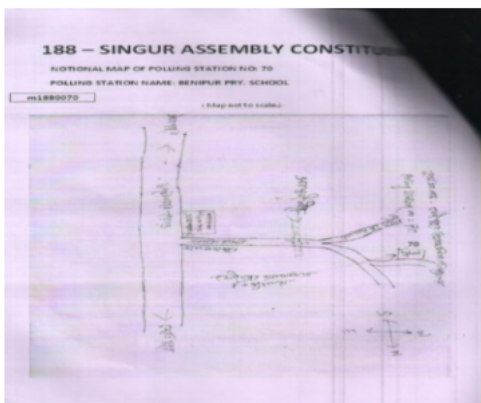

Nazri Naksha