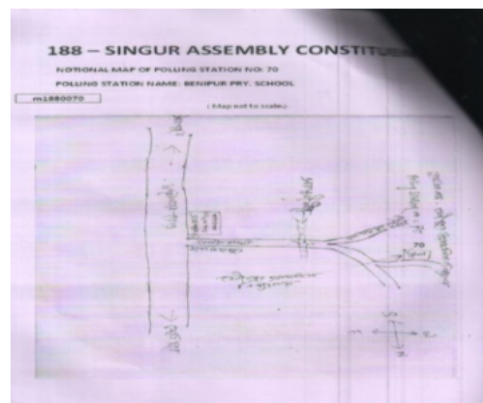

নির্বাচক নিবন্ধন আধিকারিকের স্বাক্ষর

Nazri Naksha

Google Map View

Polling Station Building Front View

Polling Station Front View

Cad View

Key MAP View

1 নাম : জলি আদক স্বামীর নাম: শ্যামল আদক বাড়ির নং : n0111 বয়স : 44 লিঙ্গ : মহিলা	UYB1294172 ফটো উপলব্ধ	2 নাম : বিমল আদক পিতার নাম: পরিতোষ আদক বাড়ির নং : n0112 বয়স : 55 লিঙ্গ : পুরুষ	WB/27/183/237385 ফটো উপলব্ধ	3 নাম : পল্লব কুমার আদক পিতার নাম: বিমল আদক বাড়ির নং : এন0112 বয়স : 20 লিঙ্গ : পুরুষ	UYB2522894 ফটো উপলব্ধ
4 নাম : পূজা আদক পিতার নাম: শ্যামল আদক বাড়ির নং : এন0113 বয়স : 21 লিঙ্গ : মহিলা	UYB2427201 ফটো উপলব্ধ	5 নাম : সান্তনা আদক (ধাড়া) স্বামীর নাম: বিমল আদক বাড়ির নং : n0114 বয়স : 43 লিঙ্গ : মহিলা	UYB1294206 ফটো উপলব্ধ	6 নাম : রবীত কোলে পিতার নাম: ধীরেন্দ্রনাথ কোলে বাড়ির নং : n0084 বয়স : 41 লিঙ্গ : পুরুষ	KJK2504793 ফটো উপলব্ধ
7 নাম : মমতা কোলে স্বামীর নাম: প্রবীর কোলে বাড়ির নং : n0084 বয়স : 43 লিঙ্গ : মহিলা	KJK2325918 ফটো উপলব্ধ	8 নাম : প্রবীর কোলে পিতার নাম: ধীরেন্দ্র কোলে বাড়ির নং : n0084 বয়স : 52 লিঙ্গ : পুরুষ	WB/27/183/219406 ফটো উপলব্ধ	9 নাম : রিস্পা কোলে স্বামীর নাম: রবীত কোলে বাড়ির নং : n0084 বয়স : 27 লিঙ্গ : মহিলা	UYB1983980 ফটো উপলব্ধ
10 নাম : প্ৰদীপ কুমার কোলে পিতার নাম: ধীরেন্দ্রনাথ কোলে বাড়ির নং : n0142 বয়স : 49 লিঙ্গ : পুরুষ	UYB2074045 ফটো উপলব্ধ	11 নাম : সোনিয়া গায়েন স্বামীর নাম: সুভাষ গায়েন বাড়ির নং : n0045 বয়স : 28 লিঙ্গ : মহিলা	UYB2022820 ফটো উপলব্ধ	12 নাম : সুকুমার গায়েন পিতার নাম: হারাধন গায়েন বাড়ির নং : নং045 বয়স : 45 লিঙ্গ : পুরুষ	UYB2403764 ফটো উপলব্ধ
13 নাম : সৌভিক গায়েন পিতার নাম: বিশনাথ গায়েন বাড়ির নং : 00 বয়স : 24 লিঙ্গ : পুরুষ	UYB2214153 ফটো উপলব্ধ	14 নাম : বাসন্তী গায়েন স্বামীর নাম: সোমনাথ গায়েন বাড়ির নং : n0015 বয়স : 30 লিঙ্গ : মহিলা	UYB1736248 ফটো উপলব্ধ	15 নাম : সোমনাথ গায়েন পিতার নাম: গণেশ চন্দ্র গায়েন বাড়ির নং : n0015 বয়স : 43 লিঙ্গ : পুরুষ	KJK2326072 ফটো উপলব্ধ
16 নাম : নমিতা গায়েন স্বামীর নাম: গনেশচন্দ্র গায়েন বাড়ির নং : n0015 বয়স : 62 লিঙ্গ : মহিলা	WB/27/183/219260 ফটো উপলব্ধ	17 নাম : অভিজিৎ গায়েন পিতার নাম: স্মৃতিময় গায়েন বাড়ির নং : নং050 বয়স : 23 লিঙ্গ : পুরুষ	UYB2371920 ফটো উপলব্ধ	18 নাম : বিশাল গায়েন পিতার নাম: বিমল চন্দ্র গায়েন বাড়ির নং : এন0044 বয়স : 21 লিঙ্গ : পুরুষ	UYB2427706 ফটো উপলব্ধ
19 নাম : বন্দনা গায়েন স্বামীর নাম: স্মৃতিময় গায়েন বাড়ির নং : n0050 বয়স : 42 লিঙ্গ : মহিলা	KJK2327054 ফটো উপলব্ধ	20 নাম : পায়েল গায়েন স্বামীর নাম: শুভ গায়েন বাড়ির নং : এন0046 বয়স : 21 লিঙ্গ : মহিলা	UYB2456127 ফটো উপলব্ধ	21 নাম : রনজিৎ গায়েন পিতার নাম: সুবল গায়েন বাড়ির নং : n0042 বয়স : 72 লিঙ্গ : পুরুষ	WB/27/183/219662 ফটো উপলব্ধ
22 নাম : পিঙ্কি গায়েন স্বামীর নাম: সন্তোষ গায়েন বাড়ির নং : এন0047 বয়স : 28 লিঙ্গ : মহিলা	UYB2091064 ফটো উপলব্ধ	23 নাম : গণেশ চন্দ্র গায়েন পিতার নাম: সতীশ গায়েন বাড়ির নং : n0015 বয়স : 70 লিঙ্গ : পুরুষ	WB/27/183/219740 ফটো উপলব্ধ	24 নাম : বাবাই গায়েন পিতার নাম: অরুণ গায়েন বাড়ির নং : n0044 বয়স : 30 লিঙ্গ : পুরুষ	UYB1830132 ফটো উপলব্ধ
25 নাম : টুকাই গায়েন স্বামীর নাম: সুজিত গায়েন বাড়ির নং : n0131 বয়স : 31 লিঙ্গ : মহিলা	UYB1682301 ফটো উপলব্ধ	26 নাম : অভিশেক গায়েন পিতার নাম: তাপস কুমার গায়েন বাড়ির নং : n0050 বয়স : 32 লিঙ্গ : পুরুষ	UYB1548262 ফটো উপলব্ধ	27 নাম : বর্না গায়েন স্বামীর নাম: তাপস গায়েন বাড়ির নং : n0050 বয়স : 52 লিঙ্গ : মহিলা	WB/27/183/219708 ফটো উপলব্ধ
28 নাম : তাপস গায়েন পিতার নাম: শ্যামা গায়েন বাড়ির নং : n0050 বয়স : 59 লিঙ্গ : পুরুষ	WB/27/183/219229 ফটো উপলব্ধ	29 নাম : স্মৃতিময় গায়েন পিতার নাম: শ্যামাপদ গায়েন বাড়ির নং : n0050 বয়স : 52 লিঙ্গ : পুরুষ	UYB2489052 ফটো উপলব্ধ	30 নাম : শ্যামাপদ গায়েন পিতার নাম: গোষ্ঠবিহারী গায়েন বাড়ির নং : n0050 বয়স : 84 লিঙ্গ : পুরুষ	WB/27/183/219615 ফটো উপলব্ধ