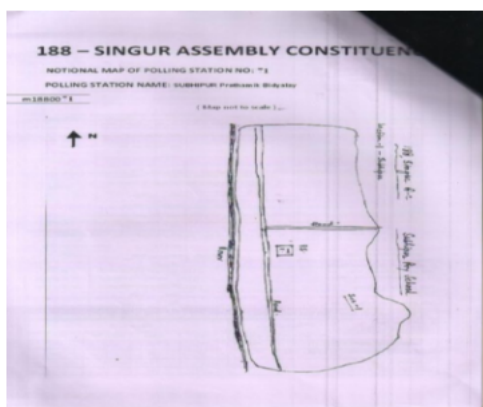

নির্বাচক নিবন্ধন আধিকারিকের স্বাক্ষর

Nazri Naksha

Google Map View

Polling Station Building Front View

Polling Station Front View

Cad View

Key MAP View

1 নাম : অজিত কুমার কোলে পিতার নাম: সুরথ চন্দ্র কোলে বাড়ির নং : n0082 বয়স : 69 লিঙ্গ : পুরুষ	UYB2158418 ফটো উপলব্ধ	2 নাম : রীনা কোলে স্বামীর নাম: অজিত কুমার কোলে বাড়ির নং : n0082 বয়স : 63 লিঙ্গ : মহিলা	UYB2158426 ফটো উপলব্ধ	3 নাম : সবিতা কোলে স্বামীর নাম: ভরত কোলে বাড়ির নং : n0107 বয়স : 64 লিঙ্গ : মহিলা	WB/27/183/219589 ফটো উপলব্ধ
4 নাম : শর্মিষ্ঠা কোলে পিতার নাম: ভরতচন্দ্র কোলে বাড়ির নং : n0107 বয়স : 41 লিঙ্গ : মহিলা	KJK2325967 ফটো উপলব্ধ	5 নাম : সবিতা কোলে স্বামীর নাম: বিকাশ কোলে বাড়ির নং : n0118 বয়স : 45 লিঙ্গ : মহিলা	KJK1656156 ফটো উপলব্ধ	6 নাম : বিশুজিৎ কোলে পিতার নাম: লক্ষন কোলে বাড়ির নং : n0009 বয়স : 54 লিঙ্গ : পুরুষ	WB/27/183/219534 ফটো উপলব্ধ
7 নাম : অর্চনা কোলে স্বামীর নাম: বিশুজিৎ কোলে বাড়ির নং : n0009 বয়স : 44 লিঙ্গ : মহিলা	KJK2325942 ফটো উপলব্ধ	8 নাম : সৌমিত্র কোলে পিতার নাম: গনেশ চন্দ্র কোলে বাড়ির নং : n0011 বয়স : 41 লিঙ্গ : পুরুষ	KJK2504785 ফটো উপলব্ধ	9 নাম : প্রনতি কোলে স্বামীর নাম: জ্যোতিবুংহ কোলে বাড়ির নং : n0173 বয়স : 35 লিঙ্গ : মহিলা	UYB1805605 ফটো উপলব্ধ
10 নাম : দেবব্রত কোলে পিতার নাম: জগন্নাথ কোলে বাড়ির নং : n0167 বয়স : 40 লিঙ্গ : পুরুষ	KJK2648434 ফটো উপলব্ধ	11 নাম : পম্পা কোলে স্বামীর নাম: সুভাষ কোলে বাড়ির নং : n0118 বয়স : 37 লিঙ্গ : মহিলা	KJK2718310 ফটো উপলব্ধ	12 নাম : সুভাষ কোলে পিতার নাম: নিখিল কোলে বাড়ির নং : n0118 বয়স : 42 লিঙ্গ : পুরুষ	KJK2325884 ফটো উপলব্ধ
13 নাম : বিকাশ কোলে পিতার নাম: নিখিল কোলে বাড়ির নং : n0118 বয়স : 46 লিঙ্গ : পুরুষ	KJK1540178 ফটো উপলব্ধ	14 নাম : সবিতা কোলে স্বামীর নাম: নিখিল কোলে বাড়ির নং : n0118 বয়স : 63 লিঙ্গ : মহিলা	UYB2158442 ফটো উপলব্ধ	15 নাম : জ্যোতিবুংহ কোলে পিতার নাম: অজিত কুমার কোলে বাড়ির নং : n0082 বয়স : 42 লিঙ্গ : পুরুষ	KJK2325876 ফটো উপলব্ধ
16 নাম : অনামিকা মাইতি স্বামীর নাম: রাকেশ মাইতি বাড়ির নং : n0082 বয়স : 23 লিঙ্গ : মহিলা	XUN3086287 ফটো উপলব্ধ	17 নাম : আশিষ কোলে পিতার নাম: যুগল কোলে বাড়ির নং : n0081 বয়স : 40 লিঙ্গ : পুরুষ	KJK2648442 ফটো উপলব্ধ	18 নাম : মধুমিতা কোলে স্বামীর নাম: সন্তু কোলে বাড়ির নং : n0081 বয়স : 37 লিঙ্গ : মহিলা	UYB1479898 ফটো উপলব্ধ
19 নাম : সন্তু কোলে পিতার নাম: যুগোল কিশোর কোলে বাড়ির নং : n0081 বয়স : 45 লিঙ্গ : পুরুষ	KJK1540673 ফটো উপলব্ধ	20 নাম : রেনুকা কোলে স্বামীর নাম: যুগোল কোলে বাড়ির নং : n0081 বয়স : 77 লিঙ্গ : মহিলা	WB/27/183/219178 ফটো উপলব্ধ	21 নাম : শম্পা কোলে স্বামীর নাম: রনজিৎ কোলে বাড়ির নং : n0007 বয়স : 38 লিঙ্গ : মহিলা	UYB1368869 ফটো উপলব্ধ
22 নাম : রিঙ্কু কোলে স্বামীর নাম: অনন্ত কোলে বাড়ির নং : n0007 বয়স : 45 লিঙ্গ : মহিলা	KJK2327047 ফটো উপলব্ধ	23 নাম : অনন্ত কোলে পিতার নাম: রাজারাম কোলে বাড়ির নং : n0007 বয়স : 52 লিঙ্গ : পুরুষ	WB/27/183/219086 ফটো উপলব্ধ	24 নাম : মিনতী কোলে স্বামীর নাম: মৃত্যুঞ্জয় কোলে বাড়ির নং : n0007 বয়স : 48 লিঙ্গ : মহিলা	KJK1540392 ফটো উপলব্ধ
25 নাম : মৃত্যুঞ্জয় কোলে পিতার নাম: রাজারাম কোলে বাড়ির নং : n0007 বয়স : 57 লিঙ্গ : পুরুষ	WB/27/183/219562 ফটো উপলব্ধ	26 নাম : ধরিত্রী কোলে স্বামীর নাম: সুভাষ চন্দ্র কোলে বাড়ির নং : n0006 বয়স : 46 লিঙ্গ : মহিলা	KJK2652436 ফটো উপলব্ধ	27 নাম : সুভাষ চন্দ্র কোলে পিতার নাম: হরেন্দ্রনাথ কোলে বাড়ির নং : n0006 বয়স : 56 লিঙ্গ : পুরুষ	KJK1540152 ফটো উপলব্ধ
28 নাম : শিবানী কোলে স্বামীর নাম: হরেন্দ্রনাথ কোলে বাড়ির নং : n0006 বয়স : 78 লিঙ্গ : মহিলা	KJK1540160 ফটো উপলব্ধ	29 নাম : জ্যোৎস্না দাস স্বামীর নাম: তারাপদ দাস বাড়ির নং : n0019 বয়স : 51 লিঙ্গ : মহিলা	KJK2648525 ফটো উপলব্ধ	30 নাম : সুব্রত কোলে পিতার নাম: গোপাল কোলে বাড়ির নং : n0019 বয়স : 47 লিঙ্গ : পুরুষ	KJK1539360 ফটো উপলব্ধ