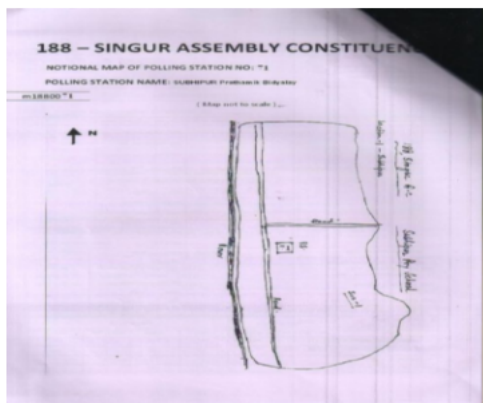

নির্বাচক নিবন্ধন আধিকারিকের স্বাক্ষর

Nazri Naksha

Google Map View

Polling Station Building Front View

Polling Station Front View

Cad View

Key MAP View

1 নাম : অজিত কুমার কোলে পিতার নাম: সুরথ চন্দ্র কোলে বাড়ির নং : n0082 বয়স : 69 লিঙ্গ : পুরুষ	UYB2158418 ফটো উপলব্ধ	2 নাম : রীনা কোলে স্বামীর নাম: অজিত কুমার কোলে বাড়ির নং : n0082 বয়স : 63 লিঙ্গ : মহিলা	UYB2158426 ফটো উপলব্ধ	3 নাম : সবিতা কোলে স্বামীর নাম: ভরত কোলে বাড়ির নং : n0107 বয়স : 64 লিঙ্গ : মহিলা	WB/27/183/219589 ফটো উপলব্ধ
4 নাম : শর্মিষ্ঠা কোলে পিতার নাম: ভরতচন্দ্র কোলে বাড়ির নং : n0107 বয়স : 41 লিঙ্গ : মহিলা	KJK2325967 ফটো উপলব্ধ	5 নাম : সবিতা কোলে স্বামীর নাম: বিকাশ কোলে বাড়ির নং : n0118 বয়স : 45 লিঙ্গ : মহিলা	KJK1656156 ফটো উপলব্ধ	6 নাম : বিশুজিৎ কোলে পিতার নাম: লক্ষন কোলে বাড়ির নং : n0009 বয়স : 54 লিঙ্গ : পুরুষ	WB/27/183/219534 ফটো উপলব্ধ
7 নাম : অর্চনা কোলে স্বামীর নাম: বিশুজিৎ কোলে বাড়ির নং : n0009 বয়স : 44 লিঙ্গ : মহিলা	KJK2325942 ফটো উপলব্ধ	8 নাম : সৌমিত্র কোলে পিতার নাম: গনেশ চন্দ্র কোলে বাড়ির নং : n0011 বয়স : 41 লিঙ্গ : পুরুষ	KJK2504785 ফটো উপলব্ধ	9 নাম : প্রনতি কোলে স্বামীর নাম: জ্যোতিবুংহ কোলে বাড়ির নং : n0173 বয়স : 35 লিঙ্গ : মহিলা	UYB1805605 ফটো উপলব্ধ
10 নাম : দেবব্রত কোলে পিতার নাম: জগন্নাথ কোলে বাড়ির নং : n0167 বয়স : 40 লিঙ্গ : পুরুষ	KJK2648434 ফটো উপলব্ধ	11 নাম : পম্পা কোলে স্বামীর নাম: সুভাষ কোলে বাড়ির নং : n0118 বয়স : 37 লিঙ্গ : মহিলা	KJK2718310 ফটো উপলব্ধ	12 নাম : সুভাষ কোলে পিতার নাম: নিখিল কোলে বাড়ির নং : n0118 বয়স : 42 লিঙ্গ : পুরুষ	KJK2325884 ফটো উপলব্ধ
13 নাম : বিকাশ কোলে পিতার নাম: নিখিল কোলে বাড়ির নং : n0118 বয়স : 46 লিঙ্গ : পুরুষ	KJK1540178 ফটো উপলব্ধ	14 নাম : সবিতা কোলে স্বামীর নাম: নিখিল কোলে বাড়ির নং : n0118 বয়স : 63 লিঙ্গ : মহিলা	UYB2158442 ফটো উপলব্ধ	15 নাম : জ্যোতিবুংহ কোলে পিতার নাম: অজিত কুমার কোলে বাড়ির নং : n0082 বয়স : 42 লিঙ্গ : পুরুষ	KJK2325876 ফটো উপলব্ধ
16 নাম : অনামিকা মাইতি স্বামীর নাম: রাকেশ মাইতি বাড়ির নং : n0082 বয়স : 23 লিঙ্গ : মহিলা	XUN3086287 ফটো উপলব্ধ	17 নাম : আশিষ কোলে পিতার নাম: যুগল কোলে বাড়ির নং : n0081 বয়স : 40 লিঙ্গ : পুরুষ	KJK2648442 ফটো উপলব্ধ	18 নাম : মধুমিতা কোলে স্বামীর নাম: সন্তু কোলে বাড়ির নং : n0081 বয়স : 37 লিঙ্গ : মহিলা	UYB1479898 ফটো উপলব্ধ
19 নাম : সন্তু কোলে পিতার নাম: যুগোল কিশোর কোলে বাড়ির নং : n0081 বয়স : 45 লিঙ্গ : পুরুষ	KJK1540673 ফটো উপলব্ধ	20 নাম : রেনুকা কোলে স্বামীর নাম: যুগোল কোলে বাড়ির নং : n0081 বয়স : 77 লিঙ্গ : মহিলা	WB/27/183/219178 ফটো উপলব্ধ	21 নাম : শম্পা কোলে স্বামীর নাম: রনজিৎ কোলে বাড়ির নং : n0007 বয়স : 38 লিঙ্গ : মহিলা	UYB1368869 ফটো উপলব্ধ
22 নাম : রিঙ্কু কোলে স্বামীর নাম: অনন্ত কোলে বাড়ির নং : n0007 বয়স : 45 লিঙ্গ : মহিলা	KJK2327047 ফটো উপলব্ধ	23 নাম : অনন্ত কোলে পিতার নাম: রাজারাম কোলে বাড়ির নং : n0007 বয়স : 52 লিঙ্গ : পুরুষ	WB/27/183/219086 ফটো উপলব্ধ	24 নাম : মিনতী কোলে স্বামীর নাম: মৃত্যুঞ্জয় কোলে বাড়ির নং : n0007 বয়স : 48 লিঙ্গ : মহিলা	KJK1540392 ফটো উপলব্ধ
25 নাম : মৃত্যুঞ্জয় কোলে পিতার নাম: রাজারাম কোলে বাড়ির নং : n0007 বয়স : 57 লিঙ্গ : পুরুষ	WB/27/183/219562 ফটো উপলব্ধ	26 নাম : ধরিত্রী কোলে স্বামীর নাম: সুভাষ চন্দ্র কোলে বাড়ির নং : n0006 বয়স : 46 লিঙ্গ : মহিলা	KJK2652436 ফটো উপলব্ধ	27 নাম : সুভাষ চন্দ্র কোলে পিতার নাম: হরেন্দ্রনাথ কোলে বাড়ির নং : n0006 বয়স : 56 লিঙ্গ : পুরুষ	KJK1540152 ফটো উপলব্ধ
28 নাম : শিবানী কোলে স্বামীর নাম: হরেন্দ্রনাথ কোলে বাড়ির নং : n0006 বয়স : 78 লিঙ্গ : মহিলা	KJK1540160 ফটো উপলব্ধ	29 নাম : জ্যোৎস্না দাস স্বামীর নাম: তারাপদ দাস বাড়ির নং : n0019 বয়স : 51 লিঙ্গ : মহিলা	KJK2648525 ফটো উপলব্ধ	30 নাম : সুব্রত কোলে পিতার নাম: গোপাল কোলে বাড়ির নং : n0019 বয়স : 47 লিঙ্গ : পুরুষ	KJK1539360 ফটো উপলব্ধ