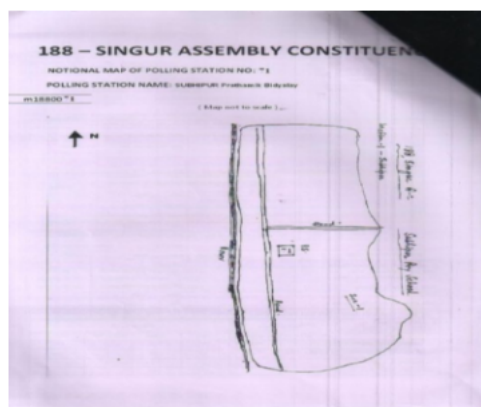

নির্বাচক নিবন্ধন আধিকারিকের স্বাক্ষর

Nazri Naksha

Google Map View

Polling Station Building Front View

Polling Station Front View

Cad View

Key MAP View

1 নাম : অজিত কুমার কোলে পিতার নাম: সুরথ চন্দ্র কোলে বাড়ির নং : n0082 বয়স : 69 লিঙ্গ : পুরুষ	UYB2158418 ফটো উপলব্ধ	2 নাম : রীনা কোলে স্বামীর নাম: অজিত কুমার কোলে বাড়ির নং : n0082 বয়স : 63 লিঙ্গ : মহিলা	UYB2158426 ফটো উপলব্ধ	3 নাম : সবিতা কোলে স্বামীর নাম: ভরত কোলে বাড়ির নং : n0107 বয়স : 64 লিঙ্গ : মহিলা	WB/27/183/219589 ফটো উপলব্ধ
4 নাম : শর্মিষ্ঠা কোলে পিতার নাম: ভরতচন্দ্র কোলে বাড়ির নং : n0107 বয়স : 41 লিঙ্গ : মহিলা	KJK2325967 ফটো উপলব্ধ	5 নাম : সবিতা কোলে স্বামীর নাম: বিকাশ কোলে বাড়ির নং : n0118 বয়স : 45 লিঙ্গ : মহিলা	KJK1656156 ফটো উপলব্ধ	6 নাম : বিশুজিৎ কোলে পিতার নাম: লক্ষন কোলে বাড়ির নং : n0009 বয়স : 54 লিঙ্গ : পুরুষ	WB/27/183/219534 ফটো উপলব্ধ
7 নাম : অর্চনা কোলে স্বামীর নাম: বিশুজিৎ কোলে বাড়ির নং : n0009 বয়স : 44 লিঙ্গ : মহিলা	KJK2325942 ফটো উপলব্ধ	8 নাম : সৌমিত্র কোলে পিতার নাম: গনেশ চন্দ্র কোলে বাড়ির নং : n0011 বয়স : 41 লিঙ্গ : পুরুষ	KJK2504785 ফটো উপলব্ধ	9 নাম : প্রনতি কোলে স্বামীর নাম: জ্যোতিবুংহ কোলে বাড়ির নং : n0173 বয়স : 35 লিঙ্গ : মহিলা	UYB1805605 ফটো উপলব্ধ
10 নাম : দেবব্রত কোলে পিতার নাম: জগন্নাথ কোলে বাড়ির নং : n0167 বয়স : 40 লিঙ্গ : পুরুষ	KJK2648434 ফটো উপলব্ধ	11 নাম : পম্পা কোলে স্বামীর নাম: সুভাষ কোলে বাড়ির নং : n0118 বয়স : 37 লিঙ্গ : মহিলা	KJK2718310 ফটো উপলব্ধ	12 নাম : সুভাষ কোলে পিতার নাম: নিখিল কোলে বাড়ির নং : n0118 বয়স : 42 লিঙ্গ : পুরুষ	KJK2325884 ফটো উপলব্ধ
13 নাম : বিকাশ কোলে পিতার নাম: নিখিল কোলে বাড়ির নং : n0118 বয়স : 46 লিঙ্গ : পুরুষ	KJK1540178 ফটো উপলব্ধ	14 নাম : সবিতা কোলে স্বামীর নাম: নিখিল কোলে বাড়ির নং : n0118 বয়স : 63 লিঙ্গ : মহিলা	UYB2158442 ফটো উপলব্ধ	15 নাম : জ্যোতিবুংহ কোলে পিতার নাম: অজিত কুমার কোলে বাড়ির নং : n0082 বয়স : 42 লিঙ্গ : পুরুষ	KJK2325876 ফটো উপলব্ধ
16 নাম : অনামিকা মাইতি স্বামীর নাম: রাকেশ মাইতি বাড়ির নং : n0082 বয়স : 23 লিঙ্গ : মহিলা	XUN3086287 ফটো উপলব্ধ	17 নাম : আশিষ কোলে পিতার নাম: যুগল কোলে বাড়ির নং : n0081 বয়স : 40 লিঙ্গ : পুরুষ	KJK2648442 ফটো উপলব্ধ	18 নাম : মধুমিতা কোলে স্বামীর নাম: সন্তু কোলে বাড়ির নং : n0081 বয়স : 37 লিঙ্গ : মহিলা	UYB1479898 ফটো উপলব্ধ
19 নাম : সন্তু কোলে পিতার নাম: যুগোল কিশোর কোলে বাড়ির নং : n0081 বয়স : 45 লিঙ্গ : পুরুষ	KJK1540673 ফটো উপলব্ধ	20 নাম : রেনুকা কোলে স্বামীর নাম: যুগোল কোলে বাড়ির নং : n0081 বয়স : 77 লিঙ্গ : মহিলা	WB/27/183/219178 ফটো উপলব্ধ	21 নাম : শম্পা কোলে স্বামীর নাম: রনজিৎ কোলে বাড়ির নং : n0007 বয়স : 38 লিঙ্গ : মহিলা	UYB1368869 ফটো উপলব্ধ
22 নাম : রিঙ্কু কোলে স্বামীর নাম: অনন্ত কোলে বাড়ির নং : n0007 বয়স : 45 লিঙ্গ : মহিলা	KJK2327047 ফটো উপলব্ধ	23 নাম : অনন্ত কোলে পিতার নাম: রাজারাম কোলে বাড়ির নং : n0007 বয়স : 52 লিঙ্গ : পুরুষ	WB/27/183/219086 ফটো উপলব্ধ	24 নাম : মিনতী কোলে স্বামীর নাম: মৃত্যুঞ্জয় কোলে বাড়ির নং : n0007 বয়স : 48 লিঙ্গ : মহিলা	KJK1540392 ফটো উপলব্ধ
25 নাম : মৃত্যুঞ্জয় কোলে পিতার নাম: রাজারাম কোলে বাড়ির নং : n0007 বয়স : 57 লিঙ্গ : পুরুষ	WB/27/183/219562 ফটো উপলব্ধ	26 নাম : ধরিত্রী কোলে স্বামীর নাম: সুভাষ চন্দ্র কোলে বাড়ির নং : n0006 বয়স : 46 লিঙ্গ : মহিলা	KJK2652436 ফটো উপলব্ধ	27 নাম : সুভাষ চন্দ্র কোলে পিতার নাম: হরেন্দ্রনাথ কোলে বাড়ির নং : n0006 বয়স : 56 লিঙ্গ : পুরুষ	KJK1540152 ফটো উপলব্ধ
28 নাম : শিবানী কোলে স্বামীর নাম: হরেন্দ্রনাথ কোলে বাড়ির নং : n0006 বয়স : 78 লিঙ্গ : মহিলা	KJK1540160 ফটো উপলব্ধ	29 নাম : জ্যোৎস্না দাস স্বামীর নাম: তারাপদ দাস বাড়ির নং : n0019 বয়স : 51 লিঙ্গ : মহিলা	KJK2648525 ফটো উপলব্ধ	30 নাম : সুব্রত কোলে পিতার নাম: গোপাল কোলে বাড়ির নং : n0019 বয়স : 47 লিঙ্গ : পুরুষ	KJK1539360 ফটো উপলব্ধ