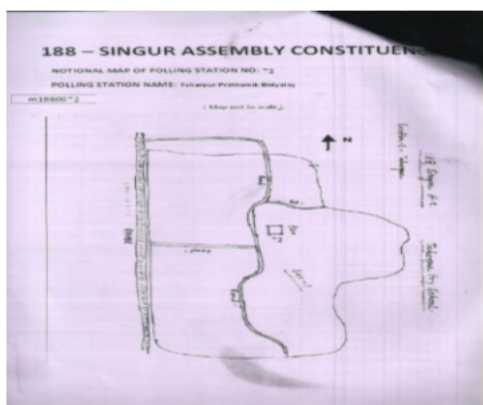

নির্বাচক নিবন্ধন আধিকারিকের স্বাক্ষর

Nazri Naksha

Google Map View

Polling Station Building Front View

Polling Station Front View

Cad View

Key MAP View

1 নাম : অনুপ আদক পিতার নাম: রঘুনাথ আদক বাড়ির নং : n0101 বয়স : 39 লিঙ্গ : পুরুষ	KJK2505246 ফটো উপলব্ধ	2 নাম : পল্টু আদক পিতার নাম: পঞ্চানন আদক বাড়ির নং : n0101 বয়স : 60 লিঙ্গ : পুরুষ	WB/27/183/222411 ফটো উপলব্ধ	3 নাম : সীমা আদক পিতার নাম: পল্টু আদক বাড়ির নং : n0101 বয়স : 31 লিঙ্গ : মহিলা	UYB1628643 ফটো উপলব্ধ
4 নাম : কল্পনা আদক স্বামীর নাম: সুফল আদক বাড়ির নং : n0102 বয়স : 78 লিঙ্গ : মহিলা	WB/27/183/222071 ফটো উপলব্ধ	5 নাম : কল্পনা আদক স্বামীর নাম: তারক আদক বাড়ির নং : n0120 বয়স : 57 লিঙ্গ : মহিলা	WB/27/183/222040 ফটো উপলব্ধ	6 নাম : মনিকা আদক স্বামীর নাম: সুভাষ আদক বাড়ির নং : n0120 বয়স : 39 লিঙ্গ : মহিলা	KJK2505238 ফটো উপলব্ধ
7 নাম : সুভাষ আদক মায়ের নাম: রেনুকা আদক বাড়ির নং : n0120 বয়স : 42 লিঙ্গ : পুরুষ	KJK2327336 ফটো উপলব্ধ	8 নাম : টুঙ্গা দে স্বামীর নাম: শ্যামাপদ দে বাড়ির নং : n0119 বয়স : 46 লিঙ্গ : মহিলা	KJK1541218 ফটো উপলব্ধ	9 নাম : শিখা আদক স্বামীর নাম: অধীর আদক বাড়ির নং : n0118 বয়স : 69 লিঙ্গ : মহিলা	WB/27/183/222097 ফটো উপলব্ধ
10 নাম : অধীর আদক পিতার নাম: পশুপতি আদক বাড়ির নং : n0118 বয়স : 77 লিঙ্গ : পুরুষ	WB/27/183/222162 ফটো উপলব্ধ	11 নাম : প্রভাবতী আদক স্বামীর নাম: জহর আদক বাড়ির নং : n0117 বয়স : 53 লিঙ্গ : মহিলা	WB/27/183/222190 ফটো উপলব্ধ	12 নাম : গুণাশীষ আদক পিতার নাম: জহরলাল আদক বাড়ির নং : n0117 বয়স : 29 লিঙ্গ : পুরুষ	UYB1830348 ফটো উপলব্ধ
13 নাম : জহরলাল আদক পিতার নাম: পশুপতি আদক বাড়ির নং : n0117 বয়স : 60 লিঙ্গ : পুরুষ	WB/27/183/222131 ফটো উপলব্ধ	14 নাম : বন্দনা আদক স্বামীর নাম: সুবোধ আদক বাড়ির নং : n0115 বয়স : 54 লিঙ্গ : মহিলা	WB/27/183/222255 ফটো উপলব্ধ	15 নাম : সুবোধ আদক পিতার নাম: পশুপতি আদক বাড়ির নং : n0115 বয়স : 64 লিঙ্গ : পুরুষ	WB/27/183/222035 ফটো উপলব্ধ
16 নাম : মধুমিতা আদক স্বামীর নাম: মানিক আদক বাড়ির নং : n0114 বয়স : 49 লিঙ্গ : মহিলা	UYB2171668 ফটো উপলব্ধ	17 নাম : মানিক আদক পিতার নাম: পশুপতি আদক বাড়ির নং : n0114 বয়স : 61 লিঙ্গ : পুরুষ	UYB2171676 ফটো উপলব্ধ	18 নাম : প্রনতী আদক স্বামীর নাম: সনাতন আদক বাড়ির নং : n0113 বয়স : 47 লিঙ্গ : মহিলা	KJK1543206 ফটো উপলব্ধ
19 নাম : সনাতন আদক পিতার নাম: পশুপতি আদক বাড়ির নং : n0113 বয়স : 58 লিঙ্গ : পুরুষ	WB/27/183/222417 ফটো উপলব্ধ	20 নাম : চন্দনা আদক স্বামীর নাম: বিশ্বনাথ আদক বাড়ির নং : n0104 বয়স : 65 লিঙ্গ : মহিলা	WB/27/183/222074 ফটো উপলব্ধ	21 নাম : উজ্জ্বল কুমার আদক পিতার নাম: সুফল আদক বাড়ির নং : n0102 বয়স : 45 লিঙ্গ : পুরুষ	KJK1541119 ফটো উপলব্ধ
22 নাম : সুপর্ণা আদক স্বামীর নাম: সঞ্জল কুমার আদক বাড়ির নং : n0103 বয়স : 42 লিঙ্গ : মহিলা	KJK2328102 ফটো উপলব্ধ	23 নাম : টুঙ্গি আদক স্বামীর নাম: গোবিন্দ আদক বাড়ির নং : n0193 বয়স : 34 লিঙ্গ : মহিলা	UYB1391739 ফটো উপলব্ধ	24 নাম : সাথী মাজি স্বামীর নাম: প্রণব মাজি বাড়ির নং : এন0073 বয়স : 22 লিঙ্গ : মহিলা	UYB2387728 ফটো উপলব্ধ
25 নাম : সঞ্জল কুমার আদক পিতার নাম: বিমল চন্দ্র আদক বাড়ির নং : n0185 বয়স : 50 লিঙ্গ : পুরুষ	WB/27/183/222014 ফটো উপলব্ধ	26 নাম : অভিষেক সাঁতরা পিতার নাম: গোপাল সাঁতরা বাড়ির নং : n0121 বয়স : 33 লিঙ্গ : পুরুষ	UYB1590660 ফটো উপলব্ধ	27 নাম : দিশ্টি পাল স্বামীর নাম: ভূপতি পাল বাড়ির নং : n0121 বয়স : 46 লিঙ্গ : মহিলা	KJK1540889 ফটো উপলব্ধ
28 নাম : মনোজ আদক পিতার নাম: মানিক চন্দ্র আদক বাড়ির নং : n0114 বয়স : 27 লিঙ্গ : পুরুষ	UYB1984095 ফটো উপলব্ধ	29 নাম : সঞ্জয় আদক পিতার নাম: রবীন আদক বাড়ির নং : n0120 বয়স : 27 লিঙ্গ : পুরুষ	UYB1984111 ফটো উপলব্ধ	30 নাম : দেবদুতি আদক পিতার নাম: অধীর চন্দ্র আদক বাড়ির নং : n0118 বয়স : 37 লিঙ্গ : পুরুষ	KJK2718476 ফটো উপলব্ধ