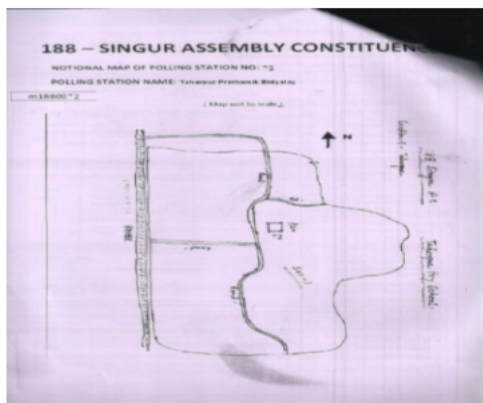

Nazri Naksha