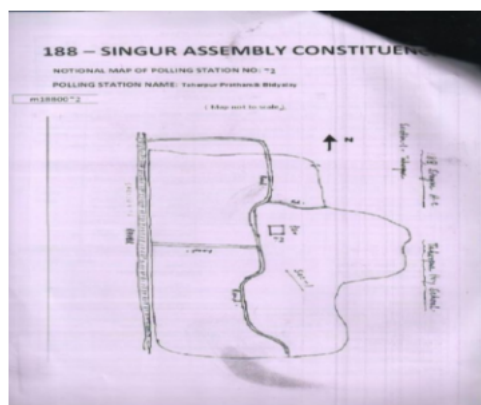

নির্বাচক নিবন্ধন আধিকারিকের স্বাক্ষর

Nazri Naksha

Google Map View

Polling Station Building Front View

Polling Station Front View

Cad View

Key MAP View

1 নাম : অনুপ আদক পিতার নাম: রঘুনাথ আদক বাড়ির নং : n0101 বয়স : 39 লিঙ্গ : পুরুষ	KJK2505246 ফটো উপলব্ধ	2 নাম : পল্টু আদক পিতার নাম: পঞ্চানন আদক বাড়ির নং : n0101 বয়স : 60 লিঙ্গ : পুরুষ	WB/27/183/222411 ফটো উপলব্ধ	3 নাম : সীমা আদক পিতার নাম: পল্টু আদক বাড়ির নং : n0101 বয়স : 31 লিঙ্গ : মহিলা	UYB1628643 ফটো উপলব্ধ
4 নাম : কল্পনা আদক স্বামীর নাম: সুফল আদক বাড়ির নং : n0102 বয়স : 78 লিঙ্গ : মহিলা	WB/27/183/222071 ফটো উপলব্ধ	5 নাম : কল্পনা আদক স্বামীর নাম: তারক আদক বাড়ির নং : n0120 বয়স : 57 লিঙ্গ : মহিলা	WB/27/183/222040 ফটো উপলব্ধ	6 নাম : মনিকা আদক স্বামীর নাম: সুভাষ আদক বাড়ির নং : n0120 বয়স : 39 লিঙ্গ : মহিলা	KJK2505238 ফটো উপলব্ধ
7 নাম : সুভাষ আদক মায়ের নাম: রেনুকা আদক বাড়ির নং : n0120 বয়স : 42 লিঙ্গ : পুরুষ	KJK2327336 ফটো উপলব্ধ	8 নাম : টুঙ্গা দে স্বামীর নাম: শ্যামাপদ দে বাড়ির নং : n0119 বয়স : 46 লিঙ্গ : মহিলা	KJK1541218 ফটো উপলব্ধ	9 নাম : শিখা আদক স্বামীর নাম: অধীর আদক বাড়ির নং : n0118 বয়স : 69 লিঙ্গ : মহিলা	WB/27/183/222097 ফটো উপলব্ধ
10 নাম : অধীর আদক পিতার নাম: পশুপতি আদক বাড়ির নং : n0118 বয়স : 77 লিঙ্গ : পুরুষ	WB/27/183/222162 ফটো উপলব্ধ	11 নাম : প্রভাবতী আদক স্বামীর নাম: জহর আদক বাড়ির নং : n0117 বয়স : 53 লিঙ্গ : মহিলা	WB/27/183/222190 ফটো উপলব্ধ	12 নাম : গুণাশীষ আদক পিতার নাম: জহরলাল আদক বাড়ির নং : n0117 বয়স : 29 লিঙ্গ : পুরুষ	UYB1830348 ফটো উপলব্ধ
13 নাম : জহরলাল আদক পিতার নাম: পশুপতি আদক বাড়ির নং : n0117 বয়স : 60 লিঙ্গ : পুরুষ	WB/27/183/222131 ফটো উপলব্ধ	14 নাম : বন্দনা আদক স্বামীর নাম: সুবোধ আদক বাড়ির নং : n0115 বয়স : 54 লিঙ্গ : মহিলা	WB/27/183/222255 ফটো উপলব্ধ	15 নাম : সুবোধ আদক পিতার নাম: পশুপতি আদক বাড়ির নং : n0115 বয়স : 64 লিঙ্গ : পুরুষ	WB/27/183/222035 ফটো উপলব্ধ
16 নাম : মধুমিতা আদক স্বামীর নাম: মানিক আদক বাড়ির নং : n0114 বয়স : 49 লিঙ্গ : মহিলা	UYB2171668 ফটো উপলব্ধ	17 নাম : মানিক আদক পিতার নাম: পশুপতি আদক বাড়ির নং : n0114 বয়স : 61 লিঙ্গ : পুরুষ	UYB2171676 ফটো উপলব্ধ	18 নাম : প্রনতী আদক স্বামীর নাম: সনাতন আদক বাড়ির নং : n0113 বয়স : 47 লিঙ্গ : মহিলা	KJK1543206 ফটো উপলব্ধ
19 নাম : সনাতন আদক পিতার নাম: পশুপতি আদক বাড়ির নং : n0113 বয়স : 58 লিঙ্গ : পুরুষ	WB/27/183/222417 ফটো উপলব্ধ	20 নাম : চন্দনা আদক স্বামীর নাম: বিশ্বনাথ আদক বাড়ির নং : n0104 বয়স : 65 লিঙ্গ : মহিলা	WB/27/183/222074 ফটো উপলব্ধ	21 নাম : উজ্জ্বল কুমার আদক পিতার নাম: সুফল আদক বাড়ির নং : n0102 বয়স : 45 লিঙ্গ : পুরুষ	KJK1541119 ফটো উপলব্ধ
22 নাম : সুপর্ণা আদক স্বামীর নাম: সঞ্জল কুমার আদক বাড়ির নং : n0103 বয়স : 42 লিঙ্গ : মহিলা	KJK2328102 ফটো উপলব্ধ	23 নাম : টুঙ্গি আদক স্বামীর নাম: গোবিন্দ আদক বাড়ির নং : n0193 বয়স : 34 লিঙ্গ : মহিলা	UYB1391739 ফটো উপলব্ধ	24 নাম : সাথী মাজি স্বামীর নাম: প্রণব মাজি বাড়ির নং : এন0073 বয়স : 22 লিঙ্গ : মহিলা	UYB2387728 ফটো উপলব্ধ
25 নাম : সঞ্জল কুমার আদক পিতার নাম: বিমল চন্দ্র আদক বাড়ির নং : n0185 বয়স : 50 লিঙ্গ : পুরুষ	WB/27/183/222014 ফটো উপলব্ধ	26 নাম : অভিষেক সাঁতরা পিতার নাম: গোপাল সাঁতরা বাড়ির নং : n0121 বয়স : 33 লিঙ্গ : পুরুষ	UYB1590660 ফটো উপলব্ধ	27 নাম : দিশ্টি পাল স্বামীর নাম: ভূপতি পাল বাড়ির নং : n0121 বয়স : 46 লিঙ্গ : মহিলা	KJK1540889 ফটো উপলব্ধ
28 নাম : মনোজ আদক পিতার নাম: মানিক চন্দ্র আদক বাড়ির নং : n0114 বয়স : 27 লিঙ্গ : পুরুষ	UYB1984095 ফটো উপলব্ধ	29 নাম : সঞ্জয় আদক পিতার নাম: রবীন আদক বাড়ির নং : n0120 বয়স : 27 লিঙ্গ : পুরুষ	UYB1984111 ফটো উপলব্ধ	30 নাম : দেবদুতি আদক পিতার নাম: অধীর চন্দ্র আদক বাড়ির নং : n0118 বয়স : 37 লিঙ্গ : পুরুষ	KJK2718476 ফটো উপলব্ধ