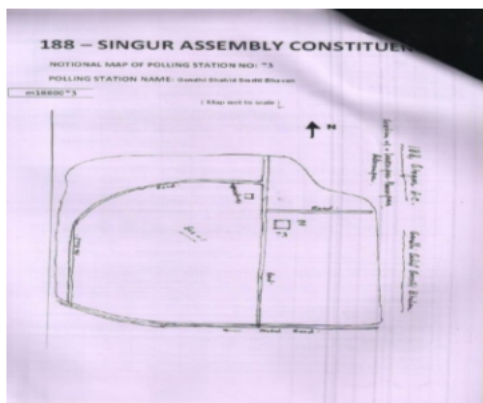

নির্বাচক নিবন্ধন আধিকারিকের স্বাক্ষর

Nazri Naksha

Google Map View

Polling Station Building Front View

Polling Station Front View

Cad View

Key MAP View

বিধানসভা নির্বাচনক্ষেত্রের নং, নাম : 188-সিঙ্গুর
ভাগ নং, নাম : 1-লক্ষরপুর কামারপাড়া, বলরামপুর