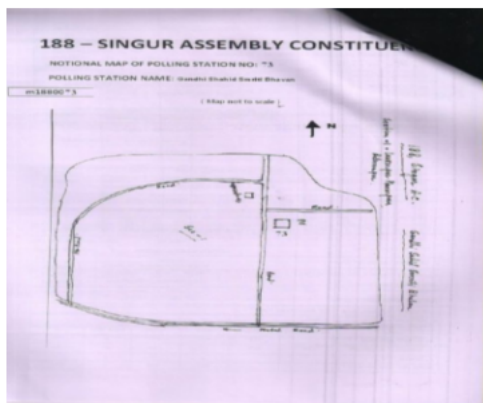

নির্বাচক নিবন্ধন আধিকারিকের স্বাক্ষর

Nazri Naksha

Google Map View

Polling Station Building Front View

Polling Station Front View

Cad View

Key MAP View

বিধানসভা নির্বাচনক্ষেত্রের নং, নাম : 188-সিঙ্গুর
ভাগ নং, নাম : 1-লক্ষরপুর কামারপাড়া, বলরামপুর