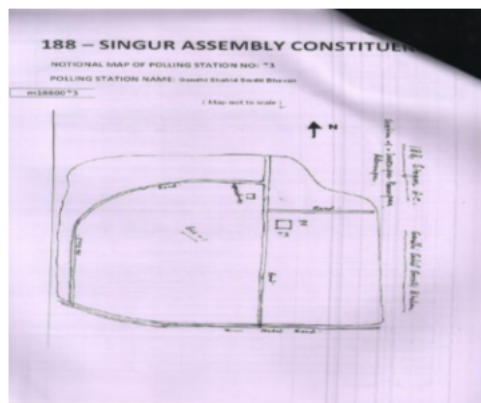

নির্বাচক নিবন্ধন আধিকারিকের স্বাক্ষর

Nazri Naksha

Google Map View

Polling Station Building Front View

Polling Station Front View

Cad View

Key MAP View

বিধানসভা নির্বাচনক্ষেত্রের নং, নাম : 188-সিঙ্গুর
ভাগ নং, নাম : 1-লক্ষরপুর কামারপাড়া, বলরামপুর