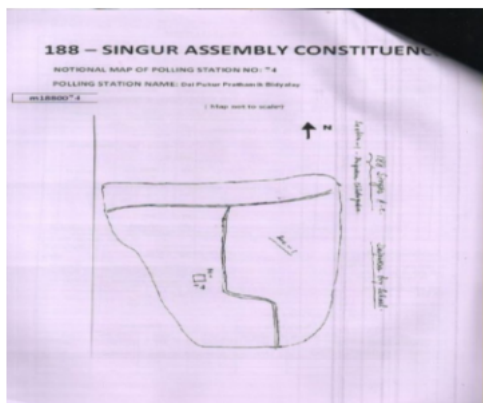

Nazri Naksha