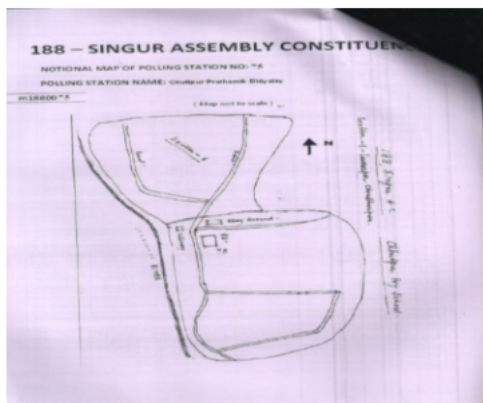

Nazri Naksha