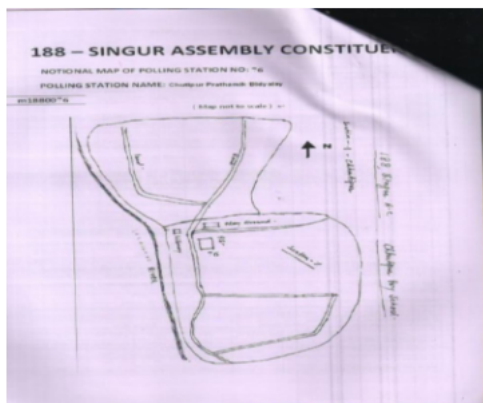

নির্বাচক নিবন্ধন আধিকারিকের স্বাক্ষর

Nazri Naksha

Google Map View

Polling Station Building Front View

Polling Station Front View

Cad View

Key MAP View

1 নাম : কাবেরী আড়স পিতার নাম: গোবিন্দ আড়স বাড়ির নং : নং00 বয়স : 27 লিঙ্গ : মহিলা	UYB1986033 ফটো উপলব্ধ	2 নাম : পামেলা ঘোষ স্বামীর নাম: শ্রী কিশোর কুমার ঘোষ বাড়ির নং : n0079 বয়স : 27 লিঙ্গ : মহিলা	UYB1984830 ফটো উপলব্ধ	3 নাম : প্রনয় কুমার পিতার নাম: প্রবীর কুমার বাড়ির নং : n0106 বয়স : 35 লিঙ্গ : পুরুষ	UYB1370410 ফটো উপলব্ধ
4 নাম : কৌশিক কুমার পিতার নাম: ভুবন কুমার বাড়ির নং : n0111 বয়স : 36 লিঙ্গ : পুরুষ	UYB1370360 ফটো উপলব্ধ	5 নাম : তনয় কুমার পিতার নাম: বিমল কুমার বাড়ির নং : n0113 বয়স : 28 লিঙ্গ : পুরুষ	UYB1907187 ফটো উপলব্ধ	6 নাম : মৌমিতা কুমার স্বামীর নাম: অমিত রঞ্জন কুমার বাড়ির নং : নং00 বয়স : 38 লিঙ্গ : মহিলা	MNB3516044 ফটো উপলব্ধ
7 নাম : পিঙ্কি কুমার স্বামীর নাম: আশিষ কুমার বাড়ির নং : নং071 বয়স : 28 লিঙ্গ : মহিলা	UYB2392942 ফটো উপলব্ধ	8 নাম : সায়ন্তনী কুমার পিতার নাম: অভিজিৎ কুমার বাড়ির নং : নং089 বয়স : 21 লিঙ্গ : মহিলা	UYB2467181 ফটো উপলব্ধ	9 নাম : শুভশ্রী কুমার স্বামীর নাম: তাপস চন্দ্র কুমার বাড়ির নং : n0111 বয়স : 31 লিঙ্গ : মহিলা	UYB1737634 ফটো উপলব্ধ
10 নাম : অভিজিৎ কুমার পিতার নাম: রবীন্দ্র কুমার বাড়ির নং : n0079 বয়স : 61 লিঙ্গ : পুরুষ	WB/27/183/231464 ফটো উপলব্ধ	11 নাম : অঞ্জনা কুমার স্বামীর নাম: ভবানী কুমার বাড়ির নং : n0104 বয়স : 61 লিঙ্গ : মহিলা	WB/27/183/231599 ফটো উপলব্ধ	12 নাম : মায়ী কুমার স্বামীর নাম: শীতল কুমার বাড়ির নং : n0071 বয়স : 56 লিঙ্গ : মহিলা	WB/27/183/231293 ফটো উপলব্ধ
13 নাম : শীতল কুমার পিতার নাম: অধির কুমার বাড়ির নং : n0071 বয়স : 66 লিঙ্গ : পুরুষ	WB/27/183/231424 ফটো উপলব্ধ	14 নাম : মিনতী কুমার স্বামীর নাম: প্রবীর কুমার বাড়ির নং : n0106 বয়স : 57 লিঙ্গ : মহিলা	WB/27/183/231548 ফটো উপলব্ধ	15 নাম : প্রবীর কুমার পিতার নাম: পুশপতি কুমার বাড়ির নং : n0106 বয়স : 66 লিঙ্গ : পুরুষ	WB/27/183/231510 ফটো উপলব্ধ
16 নাম : ভবানী কুমার পিতার নাম: পুশপতি কুমার বাড়ির নং : n0104 বয়স : 69 লিঙ্গ : পুরুষ	WB/27/183/231560 ফটো উপলব্ধ	17 নাম : কিশোর কুমার ঘোষ পিতার নাম: লক্ষীকান্ত ঘোষ বাড়ির নং : n0079 বয়স : 40 লিঙ্গ : পুরুষ	KJK2329944 ফটো উপলব্ধ	18 নাম : মুনমুন কুমার পিতার নাম: জ্ঞানেন্দ্র নাথ কুমার বাড়ির নং : n0079 বয়স : 36 লিঙ্গ : মহিলা	UYB1480789 ফটো উপলব্ধ
19 নাম : বর্ণা কুমার স্বামীর নাম: জ্ঞানেন্দ্র নাথ কুমার বাড়ির নং : n0079 বয়স : 57 লিঙ্গ : মহিলা	WB/27/183/231279 ফটো উপলব্ধ	20 নাম : জ্ঞানেন্দ্র নাথ কুমার পিতার নাম: রবীন্দ্র কুমার বাড়ির নং : n0079 বয়স : 62 লিঙ্গ : পুরুষ	WB/27/183/231314 ফটো উপলব্ধ	21 নাম : আশিষ কুমার পিতার নাম: শীতল কুমার বাড়ির নং : n0071 বয়স : 35 লিঙ্গ : পুরুষ	UYB1370386 ফটো উপলব্ধ
22 নাম : শ্যামলী কুমার স্বামীর নাম: গনেশ কুমার বাড়ির নং : n0111 বয়স : 63 লিঙ্গ : মহিলা	UYB2536746 ফটো উপলব্ধ	23 নাম : রীনা ঘোষ স্বামীর নাম: অভিজিৎ ঘোষ বাড়ির নং : 165 বয়স : 48 লিঙ্গ : মহিলা	WB/39/275/471355 ফটো উপলব্ধ	24 নাম : মৌমিতা ব্যানার্জী স্বামীর নাম: অনূপ কুমার ব্যানার্জী বাড়ির নং : n0104 বয়স : 39 লিঙ্গ : মহিলা	KJK2505857 ফটো উপলব্ধ
25 নাম : অমিত রঞ্জন কুমার পিতার নাম: প্রকাশ চন্দ্র কুমার বাড়ির নং : n0113 বয়স : 48 লিঙ্গ : পুরুষ	UYB2411411 ফটো উপলব্ধ	26 নাম : প্রকাশ চন্দ্র কুমার পিতার নাম: সুবীর চন্দ্র কুমার বাড়ির নং : n0113 বয়স : 84 লিঙ্গ : পুরুষ	WB/27/183/231229 ফটো উপলব্ধ	27 নাম : লক্ষী কুমার স্বামীর নাম: অমূল্য কুমার বাড়ির নং : n0112 বয়স : 60 লিঙ্গ : মহিলা	WB/27/183/231326 ফটো উপলব্ধ
28 নাম : অমূল্য চরণ কুমার পিতার নাম: কান্তী চরণ কুমার বাড়ির নং : n0112 বয়স : 72 লিঙ্গ : পুরুষ	UYB2532042 ফটো উপলব্ধ	29 নাম : রেখা কুমার স্বামীর নাম: রনজিৎ কুমার বাড়ির নং : n0112 বয়স : 68 লিঙ্গ : মহিলা	WB/27/183/231348 ফটো উপলব্ধ	30 নাম : রনজিৎ কুমার পিতার নাম: কান্তীচরণ কুমার বাড়ির নং : n0112 বয়স : 78 লিঙ্গ : পুরুষ	WB/27/183/231691 ফটো উপলব্ধ