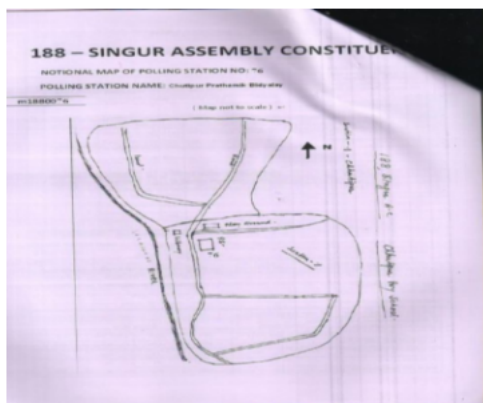

নির্বাচক নিবন্ধন আধিকারিকের স্বাক্ষর

Nazri Naksha

Google Map View

Polling Station Building Front View

Polling Station Front View

Cad View

Key MAP View

1 নাম : কাবেরী আড়স পিতার নাম: গোবিন্দ আড়স বাড়ির নং : নং00 বয়স : 27 লিঙ্গ : মহিলা	UYB1986033 ফটো উপলব্ধ	2 নাম : পামেলা ঘোষ স্বামীর নাম: শ্রী কিশোর কুমার ঘোষ বাড়ির নং : n0079 বয়স : 27 লিঙ্গ : মহিলা	UYB1984830 ফটো উপলব্ধ	3 নাম : প্রনয় কুমার পিতার নাম: প্রবীর কুমার বাড়ির নং : n0106 বয়স : 35 লিঙ্গ : পুরুষ	UYB1370410 ফটো উপলব্ধ
4 নাম : কৌশিক কুমার পিতার নাম: ভুবন কুমার বাড়ির নং : n0111 বয়স : 36 লিঙ্গ : পুরুষ	UYB1370360 ফটো উপলব্ধ	5 নাম : তনয় কুমার পিতার নাম: বিমল কুমার বাড়ির নং : n0113 বয়স : 28 লিঙ্গ : পুরুষ	UYB1907187 ফটো উপলব্ধ	6 নাম : মৌমিতা কুমার স্বামীর নাম: অমিত রঞ্জন কুমার বাড়ির নং : নং00 বয়স : 38 লিঙ্গ : মহিলা	MNB3516044 ফটো উপলব্ধ
7 নাম : পিঙ্কি কুমার স্বামীর নাম: আশিষ কুমার বাড়ির নং : নং071 বয়স : 28 লিঙ্গ : মহিলা	UYB2392942 ফটো উপলব্ধ	8 নাম : সায়ন্তনী কুমার পিতার নাম: অভিজিৎ কুমার বাড়ির নং : নং089 বয়স : 21 লিঙ্গ : মহিলা	UYB2467181 ফটো উপলব্ধ	9 নাম : শুভশ্রী কুমার স্বামীর নাম: তাপস চন্দ্র কুমার বাড়ির নং : n0111 বয়স : 31 লিঙ্গ : মহিলা	UYB1737634 ফটো উপলব্ধ
10 নাম : অভিজিৎ কুমার পিতার নাম: রবীন্দ্র কুমার বাড়ির নং : n0079 বয়স : 61 লিঙ্গ : পুরুষ	WB/27/183/231464 ফটো উপলব্ধ	11 নাম : অঞ্জনা কুমার স্বামীর নাম: ভবানী কুমার বাড়ির নং : n0104 বয়স : 61 লিঙ্গ : মহিলা	WB/27/183/231599 ফটো উপলব্ধ	12 নাম : মায়ী কুমার স্বামীর নাম: শীতল কুমার বাড়ির নং : n0071 বয়স : 56 লিঙ্গ : মহিলা	WB/27/183/231293 ফটো উপলব্ধ
13 নাম : শীতল কুমার পিতার নাম: অধির কুমার বাড়ির নং : n0071 বয়স : 66 লিঙ্গ : পুরুষ	WB/27/183/231424 ফটো উপলব্ধ	14 নাম : মিনতী কুমার স্বামীর নাম: প্রবীর কুমার বাড়ির নং : n0106 বয়স : 57 লিঙ্গ : মহিলা	WB/27/183/231548 ফটো উপলব্ধ	15 নাম : প্রবীর কুমার পিতার নাম: পুশপতি কুমার বাড়ির নং : n0106 বয়স : 66 লিঙ্গ : পুরুষ	WB/27/183/231510 ফটো উপলব্ধ
16 নাম : ভবানী কুমার পিতার নাম: পুশপতি কুমার বাড়ির নং : n0104 বয়স : 69 লিঙ্গ : পুরুষ	WB/27/183/231560 ফটো উপলব্ধ	17 নাম : কিশোর কুমার ঘোষ পিতার নাম: লক্ষীকান্ত ঘোষ বাড়ির নং : n0079 বয়স : 40 লিঙ্গ : পুরুষ	KJK2329944 ফটো উপলব্ধ	18 নাম : মুনমুন কুমার পিতার নাম: জ্ঞানেন্দ্র নাথ কুমার বাড়ির নং : n0079 বয়স : 36 লিঙ্গ : মহিলা	UYB1480789 ফটো উপলব্ধ
19 নাম : বর্ণা কুমার স্বামীর নাম: জ্ঞানেন্দ্র নাথ কুমার বাড়ির নং : n0079 বয়স : 57 লিঙ্গ : মহিলা	WB/27/183/231279 ফটো উপলব্ধ	20 নাম : জ্ঞানেন্দ্র নাথ কুমার পিতার নাম: রবীন্দ্র কুমার বাড়ির নং : n0079 বয়স : 62 লিঙ্গ : পুরুষ	WB/27/183/231314 ফটো উপলব্ধ	21 নাম : আশিষ কুমার পিতার নাম: শীতল কুমার বাড়ির নং : n0071 বয়স : 35 লিঙ্গ : পুরুষ	UYB1370386 ফটো উপলব্ধ
22 নাম : শ্যামলী কুমার স্বামীর নাম: গনেশ কুমার বাড়ির নং : n0111 বয়স : 63 লিঙ্গ : মহিলা	UYB2536746 ফটো উপলব্ধ	23 নাম : রীনা ঘোষ স্বামীর নাম: অভিজিৎ ঘোষ বাড়ির নং : 165 বয়স : 48 লিঙ্গ : মহিলা	WB/39/275/471355 ফটো উপলব্ধ	24 নাম : মৌমিতা ব্যানার্জী স্বামীর নাম: অনূপ কুমার ব্যানার্জী বাড়ির নং : n0104 বয়স : 39 লিঙ্গ : মহিলা	KJK2505857 ফটো উপলব্ধ
25 নাম : অমিত রঞ্জন কুমার পিতার নাম: প্রকাশ চন্দ্র কুমার বাড়ির নং : n0113 বয়স : 48 লিঙ্গ : পুরুষ	UYB2411411 ফটো উপলব্ধ	26 নাম : প্রকাশ চন্দ্র কুমার পিতার নাম: সুবীর চন্দ্র কুমার বাড়ির নং : n0113 বয়স : 84 লিঙ্গ : পুরুষ	WB/27/183/231229 ফটো উপলব্ধ	27 নাম : লক্ষী কুমার স্বামীর নাম: অমূল্য কুমার বাড়ির নং : n0112 বয়স : 60 লিঙ্গ : মহিলা	WB/27/183/231326 ফটো উপলব্ধ
28 নাম : অমূল্য চরণ কুমার পিতার নাম: কান্তী চরণ কুমার বাড়ির নং : n0112 বয়স : 72 লিঙ্গ : পুরুষ	UYB2532042 ফটো উপলব্ধ	29 নাম : রেখা কুমার স্বামীর নাম: রনজিৎ কুমার বাড়ির নং : n0112 বয়স : 68 লিঙ্গ : মহিলা	WB/27/183/231348 ফটো উপলব্ধ	30 নাম : রনজিৎ কুমার পিতার নাম: কান্তীচরণ কুমার বাড়ির নং : n0112 বয়স : 78 লিঙ্গ : পুরুষ	WB/27/183/231691 ফটো উপলব্ধ