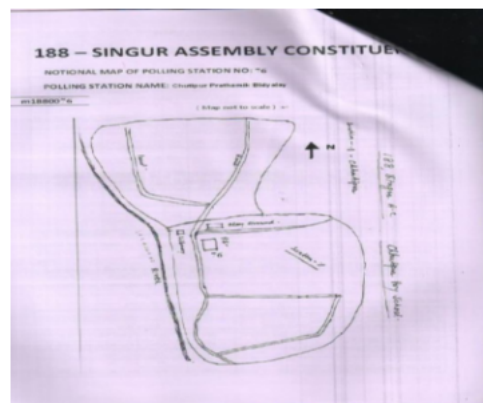

নির্বাচক নিবন্ধন আধিকারিকের স্বাক্ষর

Nazri Naksha

Google Map View

Polling Station Building Front View

Polling Station Front View

Cad View

Key MAP View

1 নাম : কাবেরী আড়স পিতার নাম: গোবিন্দ আড়স বাড়ির নং : নং00 বয়স : 27 লিঙ্গ : মহিলা	UYB1986033 ফটো উপলব্ধ	2 নাম : পামেলা ঘোষ স্বামীর নাম: শ্রী কিশোর কুমার ঘোষ বাড়ির নং : n0079 বয়স : 27 লিঙ্গ : মহিলা	UYB1984830 ফটো উপলব্ধ	3 নাম : প্রনয় কুমার পিতার নাম: প্রবীর কুমার বাড়ির নং : n0106 বয়স : 35 লিঙ্গ : পুরুষ	UYB1370410 ফটো উপলব্ধ
4 নাম : কৌশিক কুমার পিতার নাম: ভুবন কুমার বাড়ির নং : n0111 বয়স : 36 লিঙ্গ : পুরুষ	UYB1370360 ফটো উপলব্ধ	5 নাম : তনয় কুমার পিতার নাম: বিমল কুমার বাড়ির নং : n0113 বয়স : 28 লিঙ্গ : পুরুষ	UYB1907187 ফটো উপলব্ধ	6 নাম : মৌমিতা কুমার স্বামীর নাম: অমিত রঞ্জন কুমার বাড়ির নং : নং00 বয়স : 38 লিঙ্গ : মহিলা	MNB3516044 ফটো উপলব্ধ
7 নাম : পিঙ্কি কুমার স্বামীর নাম: আশিষ কুমার বাড়ির নং : নং071 বয়স : 28 লিঙ্গ : মহিলা	UYB2392942 ফটো উপলব্ধ	8 নাম : সায়ন্তনী কুমার পিতার নাম: অভিজিৎ কুমার বাড়ির নং : নং089 বয়স : 21 লিঙ্গ : মহিলা	UYB2467181 ফটো উপলব্ধ	9 নাম : শুভশ্রী কুমার স্বামীর নাম: তাপস চন্দ্র কুমার বাড়ির নং : n0111 বয়স : 31 লিঙ্গ : মহিলা	UYB1737634 ফটো উপলব্ধ
10 নাম : অভিজিৎ কুমার পিতার নাম: রবীন্দ্র কুমার বাড়ির নং : n0079 বয়স : 61 লিঙ্গ : পুরুষ	WB/27/183/231464 ফটো উপলব্ধ	11 নাম : অঞ্জনা কুমার স্বামীর নাম: ভবানী কুমার বাড়ির নং : n0104 বয়স : 61 লিঙ্গ : মহিলা	WB/27/183/231599 ফটো উপলব্ধ	12 নাম : মায়ী কুমার স্বামীর নাম: শীতল কুমার বাড়ির নং : n0071 বয়স : 56 লিঙ্গ : মহিলা	WB/27/183/231293 ফটো উপলব্ধ
13 নাম : শীতল কুমার পিতার নাম: অধির কুমার বাড়ির নং : n0071 বয়স : 66 লিঙ্গ : পুরুষ	WB/27/183/231424 ফটো উপলব্ধ	14 নাম : মিনতী কুমার স্বামীর নাম: প্রবীর কুমার বাড়ির নং : n0106 বয়স : 57 লিঙ্গ : মহিলা	WB/27/183/231548 ফটো উপলব্ধ	15 নাম : প্রবীর কুমার পিতার নাম: পুশপতি কুমার বাড়ির নং : n0106 বয়স : 66 লিঙ্গ : পুরুষ	WB/27/183/231510 ফটো উপলব্ধ
16 নাম : ভবানী কুমার পিতার নাম: পুশপতি কুমার বাড়ির নং : n0104 বয়স : 69 লিঙ্গ : পুরুষ	WB/27/183/231560 ফটো উপলব্ধ	17 নাম : কিশোর কুমার ঘোষ পিতার নাম: লক্ষীকান্ত ঘোষ বাড়ির নং : n0079 বয়স : 40 লিঙ্গ : পুরুষ	KJK2329944 ফটো উপলব্ধ	18 নাম : মুনমুন কুমার পিতার নাম: জ্ঞানেন্দ্র নাথ কুমার বাড়ির নং : n0079 বয়স : 36 লিঙ্গ : মহিলা	UYB1480789 ফটো উপলব্ধ
19 নাম : বর্ণা কুমার স্বামীর নাম: জ্ঞানেন্দ্র নাথ কুমার বাড়ির নং : n0079 বয়স : 57 লিঙ্গ : মহিলা	WB/27/183/231279 ফটো উপলব্ধ	20 নাম : জ্ঞানেন্দ্র নাথ কুমার পিতার নাম: রবীন্দ্র কুমার বাড়ির নং : n0079 বয়স : 62 লিঙ্গ : পুরুষ	WB/27/183/231314 ফটো উপলব্ধ	21 নাম : আশিষ কুমার পিতার নাম: শীতল কুমার বাড়ির নং : n0071 বয়স : 35 লিঙ্গ : পুরুষ	UYB1370386 ফটো উপলব্ধ
22 নাম : শ্যামলী কুমার স্বামীর নাম: গনেশ কুমার বাড়ির নং : n0111 বয়স : 63 লিঙ্গ : মহিলা	UYB2536746 ফটো উপলব্ধ	23 নাম : রীনা ঘোষ স্বামীর নাম: অভিজিৎ ঘোষ বাড়ির নং : 165 বয়স : 48 লিঙ্গ : মহিলা	WB/39/275/471355 ফটো উপলব্ধ	24 নাম : মৌমিতা ব্যানার্জী স্বামীর নাম: অনূপ কুমার ব্যানার্জী বাড়ির নং : n0104 বয়স : 39 লিঙ্গ : মহিলা	KJK2505857 ফটো উপলব্ধ
25 নাম : অমিত রঞ্জন কুমার পিতার নাম: প্রকাশ চন্দ্র কুমার বাড়ির নং : n0113 বয়স : 48 লিঙ্গ : পুরুষ	UYB2411411 ফটো উপলব্ধ	26 নাম : প্রকাশ চন্দ্র কুমার পিতার নাম: সুবীর চন্দ্র কুমার বাড়ির নং : n0113 বয়স : 84 লিঙ্গ : পুরুষ	WB/27/183/231229 ফটো উপলব্ধ	27 নাম : লক্ষী কুমার স্বামীর নাম: অমূল্য কুমার বাড়ির নং : n0112 বয়স : 60 লিঙ্গ : মহিলা	WB/27/183/231326 ফটো উপলব্ধ
28 নাম : অমূল্য চরণ কুমার পিতার নাম: কান্তী চরণ কুমার বাড়ির নং : n0112 বয়স : 72 লিঙ্গ : পুরুষ	UYB2532042 ফটো উপলব্ধ	29 নাম : রেখা কুমার স্বামীর নাম: রনজিৎ কুমার বাড়ির নং : n0112 বয়স : 68 লিঙ্গ : মহিলা	WB/27/183/231348 ফটো উপলব্ধ	30 নাম : রনজিৎ কুমার পিতার নাম: কান্তীচরণ কুমার বাড়ির নং : n0112 বয়স : 78 লিঙ্গ : পুরুষ	WB/27/183/231691 ফটো উপলব্ধ