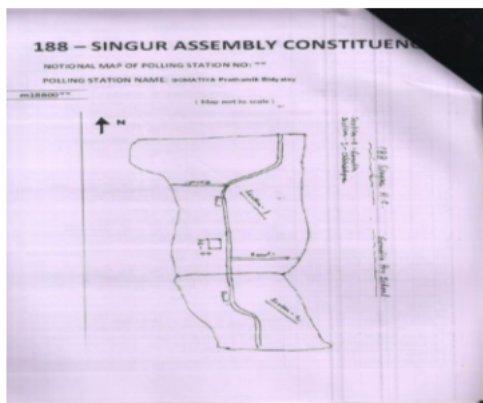

Nazri Naksha