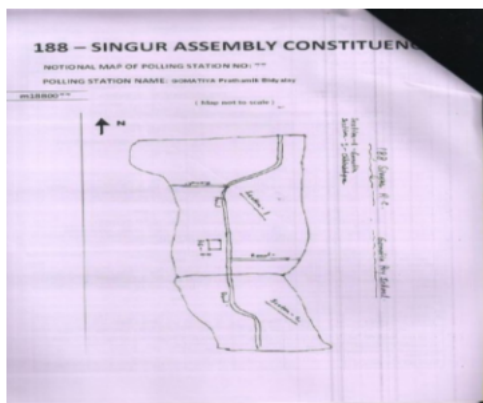

নির্বাচক নিবন্ধন আধিকারিকের স্বাক্ষর

Nazri Naksha

Google Map View

Polling Station Building Front View

Polling Station Front View

Cad View

Key MAP View

1	UYB2370310	নাম : হরেন্দ্রনাথ আদক পিতার নাম: হরিপদ আদক বাড়ির নং : n0050 বয়স : 64 লিঙ্গ : পুরুষ	ফটো উপলব্ধ	2	WB/27/183/234164	নাম : বিল্বালা আদক স্বামীর নাম: হরিপদ আদক বাড়ির নং : n0050 বয়স : 78 লিঙ্গ : মহিলা	ফটো উপলব্ধ	3	WB/27/183/234221	নাম : লতিকা আদক স্বামীর নাম: তপন আদক বাড়ির নং : n0048 বয়স : 59 লিঙ্গ : মহিলা	ফটো উপলব্ধ
4	WB/27/183/234461	নাম : তপন আদক পিতার নাম: গৌর আদক বাড়ির নং : n0048 বয়স : 69 লিঙ্গ : পুরুষ	ফটো উপলব্ধ	5	KJK1655810	নাম : কমলেশ আদক পিতার নাম: সীতারাম আদক বাড়ির নং : n0047 বয়স : 44 লিঙ্গ : পুরুষ	ফটো উপলব্ধ	6	KJK1546464	নাম : রমেশ আদক পিতার নাম: সীতারাম আদক বাড়ির নং : n0047 বয়স : 46 লিঙ্গ : পুরুষ	ফটো উপলব্ধ
7	WB/27/183/234475	নাম : সীতারাম আদক পিতার নাম: গৌর আদক বাড়ির নং : n0047 বয়স : 71 লিঙ্গ : পুরুষ	ফটো উপলব্ধ	8	WB/27/183/234551	নাম : সন্ধ্যা আদক স্বামীর নাম: নির্মল আদক বাড়ির নং : n0053 বয়স : 72 লিঙ্গ : মহিলা	ফটো উপলব্ধ	9	KJK2649481	নাম : শর্মিষ্ঠা আদক স্বামীর নাম: জয় আদক বাড়ির নং : n0051 বয়স : 37 লিঙ্গ : মহিলা	ফটো উপলব্ধ
10	KJK1655117	নাম : জয় আদক পিতার নাম: খগেন্দ্রনাথ আদক বাড়ির নং : n0051 বয়স : 43 লিঙ্গ : পুরুষ	ফটো উপলব্ধ	11	UYB2158970	নাম : খগেন্দ্রনাথ আদক পিতার নাম: গৌর আদক বাড়ির নং : n0051 বয়স : 78 লিঙ্গ : পুরুষ	ফটো উপলব্ধ	12	KJK2649507	নাম : সাথী আদক স্বামীর নাম: প্রবীর আদক বাড়ির নং : n0050 বয়স : 39 লিঙ্গ : মহিলা	ফটো উপলব্ধ
13	WB/27/183/234181	নাম : প্রবীর আদক পিতার নাম: হরিপদ আদক বাড়ির নং : n0050 বয়স : 52 লিঙ্গ : পুরুষ	ফটো উপলব্ধ	14	UYB1831320	নাম : অভিজিৎ আদক পিতার নাম: হরেন্দ্রনাথ আদক বাড়ির নং : n0050 বয়স : 29 লিঙ্গ : পুরুষ	ফটো উপলব্ধ	15	WB/27/183/234660	নাম : অনিতা আদক স্বামীর নাম: হরেন্দ্রনাথ আদক বাড়ির নং : n0050 বয়স : 51 লিঙ্গ : মহিলা	ফটো উপলব্ধ
16	UYB0346874	নাম : সোমা আদক স্বামীর নাম: অনিমেষ আদক বাড়ির নং : n0053 বয়স : 36 লিঙ্গ : মহিলা	ফটো উপলব্ধ	17	WB/27/183/234082	নাম : প্রদীপ কুমার আদক পিতার নাম: নির্মল চন্দ্র আদক বাড়ির নং : n0053 বয়স : 49 লিঙ্গ : পুরুষ	ফটো উপলব্ধ	18	UYB2349983	নাম : মেনোকা আদক স্বামীর নাম: বিকাশ কুমার আদক বাড়ির নং : n0052 বয়স : 54 লিঙ্গ : মহিলা	ফটো উপলব্ধ
19	UYB2411163	নাম : অনামিকা আদক পিতার নাম: বিকাশ কুমার আদক বাড়ির নং : নীল বয়স : 22 লিঙ্গ : মহিলা	ফটো উপলব্ধ	20	UYB1370485	নাম : বিবেক রঞ্জন আদক পিতার নাম: চিত্তরঞ্জন আদক বাড়ির নং : n0049 বয়স : 34 লিঙ্গ : পুরুষ	ফটো উপলব্ধ	21	KJK2330579	নাম : বিকাশ কুমার আদক পিতার নাম: গৌর চন্দ্র আদক বাড়ির নং : n0052 বয়স : 61 লিঙ্গ : পুরুষ	ফটো উপলব্ধ
22	KJK1546167	নাম : অনিমেষ আদক পিতার নাম: খগেন্দ্রনাথ আদক বাড়ির নং : n0053 বয়স : 46 লিঙ্গ : পুরুষ	ফটো উপলব্ধ	23	UYB1907666	নাম : দয়িতা আদক স্বামীর নাম: কমলেশ আদক বাড়ির নং : n0047 বয়স : 29 লিঙ্গ : মহিলা	ফটো উপলব্ধ	24	WB/27/183/234123	নাম : বর্না আদক স্বামীর নাম: চিত্তরঞ্জন আদক বাড়ির নং : n0049 বয়স : 71 লিঙ্গ : মহিলা	ফটো উপলব্ধ
25	WB/27/183/234298	নাম : চিত্তরঞ্জন আদক পিতার নাম: গৌরচন্দ্র আদক বাড়ির নং : n0049 বয়স : 78 লিঙ্গ : পুরুষ	ফটো উপলব্ধ	26	UYB1737931	নাম : তিমির রঞ্জন আদক পিতার নাম: বিকাশ আদক বাড়ির নং : n0052 বয়স : 31 লিঙ্গ : পুরুষ	ফটো উপলব্ধ	27	UYB1907591	নাম : মুকুল চক্রবর্তী পিতার নাম: সুকুমার চক্রবর্তী বাড়ির নং : n000 বয়স : 40 লিঙ্গ : পুরুষ	ফটো উপলব্ধ
28	UYB1907625	নাম : দেবশ্রী আদক স্বামীর নাম: রমেশ আদক বাড়ির নং : n0047 বয়স : 34 লিঙ্গ : মহিলা	ফটো উপলব্ধ	29	UYB1907658	নাম : অর্পিতা চক্রবর্তী স্বামীর নাম: মুকুল চক্রবর্তী বাড়ির নং : n0047 বয়স : 28 লিঙ্গ : মহিলা	ফটো উপলব্ধ	30	UYB2216075	নাম : কেয়া আদক পিতার নাম: হরেন্দ্রনাথ আদক বাড়ির নং : n0050 বয়স : 24 লিঙ্গ : মহিলা	ফটো উপলব্ধ