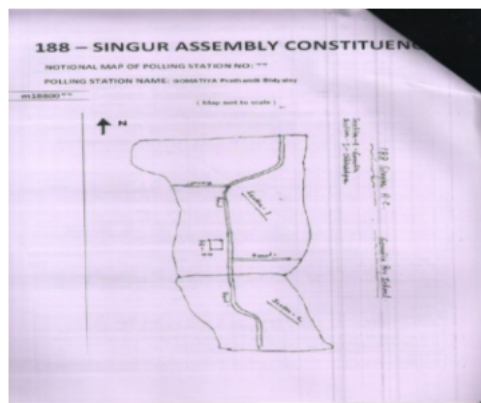

নির্বাচক নিবন্ধন আধিকারিকের স্বাক্ষর

Nazri Naksha

Google Map View

Polling Station Building Front View

Polling Station Front View

Cad View

Key MAP View

1	UYB2370310	নাম : হরেন্দ্রনাথ আদক পিতার নাম: হরিপদ আদক বাড়ির নং : n0050 বয়স : 64 লিঙ্গ : পুরুষ	ফটো উপলব্ধ	2	WB/27/183/234164	নাম : বিল্বালা আদক স্বামীর নাম: হরিপদ আদক বাড়ির নং : n0050 বয়স : 78 লিঙ্গ : মহিলা	ফটো উপলব্ধ	3	WB/27/183/234221	নাম : লতিকা আদক স্বামীর নাম: তপন আদক বাড়ির নং : n0048 বয়স : 59 লিঙ্গ : মহিলা	ফটো উপলব্ধ
4	WB/27/183/234461	নাম : তপন আদক পিতার নাম: গৌর আদক বাড়ির নং : n0048 বয়স : 69 লিঙ্গ : পুরুষ	ফটো উপলব্ধ	5	KJK1655810	নাম : কমলেশ আদক পিতার নাম: সীতারাম আদক বাড়ির নং : n0047 বয়স : 44 লিঙ্গ : পুরুষ	ফটো উপলব্ধ	6	KJK1546464	নাম : রমেশ আদক পিতার নাম: সীতারাম আদক বাড়ির নং : n0047 বয়স : 46 লিঙ্গ : পুরুষ	ফটো উপলব্ধ
7	WB/27/183/234475	নাম : সীতারাম আদক পিতার নাম: গৌর আদক বাড়ির নং : n0047 বয়স : 71 লিঙ্গ : পুরুষ	ফটো উপলব্ধ	8	WB/27/183/234551	নাম : সন্ধ্যা আদক স্বামীর নাম: নির্মল আদক বাড়ির নং : n0053 বয়স : 72 লিঙ্গ : মহিলা	ফটো উপলব্ধ	9	KJK2649481	নাম : শর্মিষ্ঠা আদক স্বামীর নাম: জয় আদক বাড়ির নং : n0051 বয়স : 37 লিঙ্গ : মহিলা	ফটো উপলব্ধ
10	KJK1655117	নাম : জয় আদক পিতার নাম: খগেন্দ্রনাথ আদক বাড়ির নং : n0051 বয়স : 43 লিঙ্গ : পুরুষ	ফটো উপলব্ধ	11	UYB2158970	নাম : খগেন্দ্রনাথ আদক পিতার নাম: গৌর আদক বাড়ির নং : n0051 বয়স : 78 লিঙ্গ : পুরুষ	ফটো উপলব্ধ	12	KJK2649507	নাম : সাথী আদক স্বামীর নাম: প্রবীর আদক বাড়ির নং : n0050 বয়স : 39 লিঙ্গ : মহিলা	ফটো উপলব্ধ
13	WB/27/183/234181	নাম : প্রবীর আদক পিতার নাম: হরিপদ আদক বাড়ির নং : n0050 বয়স : 52 লিঙ্গ : পুরুষ	ফটো উপলব্ধ	14	UYB1831320	নাম : অভিজিৎ আদক পিতার নাম: হরেন্দ্রনাথ আদক বাড়ির নং : n0050 বয়স : 29 লিঙ্গ : পুরুষ	ফটো উপলব্ধ	15	WB/27/183/234660	নাম : অনিতা আদক স্বামীর নাম: হরেন্দ্রনাথ আদক বাড়ির নং : n0050 বয়স : 51 লিঙ্গ : মহিলা	ফটো উপলব্ধ
16	UYB0346874	নাম : সোমা আদক স্বামীর নাম: অনিমেষ আদক বাড়ির নং : n0053 বয়স : 36 লিঙ্গ : মহিলা	ফটো উপলব্ধ	17	WB/27/183/234082	নাম : প্রদীপ কুমার আদক পিতার নাম: নির্মল চন্দ্র আদক বাড়ির নং : n0053 বয়স : 49 লিঙ্গ : পুরুষ	ফটো উপলব্ধ	18	UYB2349983	নাম : মেনোকা আদক স্বামীর নাম: বিকাশ কুমার আদক বাড়ির নং : n0052 বয়স : 54 লিঙ্গ : মহিলা	ফটো উপলব্ধ
19	UYB2411163	নাম : অনামিকা আদক পিতার নাম: বিকাশ কুমার আদক বাড়ির নং : নীল বয়স : 22 লিঙ্গ : মহিলা	ফটো উপলব্ধ	20	UYB1370485	নাম : বিবেক রঞ্জন আদক পিতার নাম: চিত্তরঞ্জন আদক বাড়ির নং : n0049 বয়স : 34 লিঙ্গ : পুরুষ	ফটো উপলব্ধ	21	KJK2330579	নাম : বিকাশ কুমার আদক পিতার নাম: গৌর চন্দ্র আদক বাড়ির নং : n0052 বয়স : 61 লিঙ্গ : পুরুষ	ফটো উপলব্ধ
22	KJK1546167	নাম : অনিমেষ আদক পিতার নাম: খগেন্দ্রনাথ আদক বাড়ির নং : n0053 বয়স : 46 লিঙ্গ : পুরুষ	ফটো উপলব্ধ	23	UYB1907666	নাম : দয়িতা আদক স্বামীর নাম: কমলেশ আদক বাড়ির নং : n0047 বয়স : 29 লিঙ্গ : মহিলা	ফটো উপলব্ধ	24	WB/27/183/234123	নাম : বর্না আদক স্বামীর নাম: চিত্তরঞ্জন আদক বাড়ির নং : n0049 বয়স : 71 লিঙ্গ : মহিলা	ফটো উপলব্ধ
25	WB/27/183/234298	নাম : চিত্তরঞ্জন আদক পিতার নাম: গৌরচন্দ্র আদক বাড়ির নং : n0049 বয়স : 78 লিঙ্গ : পুরুষ	ফটো উপলব্ধ	26	UYB1737931	নাম : তিমির রঞ্জন আদক পিতার নাম: বিকাশ আদক বাড়ির নং : n0052 বয়স : 31 লিঙ্গ : পুরুষ	ফটো উপলব্ধ	27	UYB1907591	নাম : মুকুল চক্রবর্তী পিতার নাম: সুকুমার চক্রবর্তী বাড়ির নং : n000 বয়স : 40 লিঙ্গ : পুরুষ	ফটো উপলব্ধ
28	UYB1907625	নাম : দেবশ্রী আদক স্বামীর নাম: রমেশ আদক বাড়ির নং : n0047 বয়স : 34 লিঙ্গ : মহিলা	ফটো উপলব্ধ	29	UYB1907658	নাম : অর্পিতা চক্রবর্তী স্বামীর নাম: মুকুল চক্রবর্তী বাড়ির নং : n0047 বয়স : 28 লিঙ্গ : মহিলা	ফটো উপলব্ধ	30	UYB2216075	নাম : কেয়া আদক পিতার নাম: হরেন্দ্রনাথ আদক বাড়ির নং : n0050 বয়স : 24 লিঙ্গ : মহিলা	ফটো উপলব্ধ