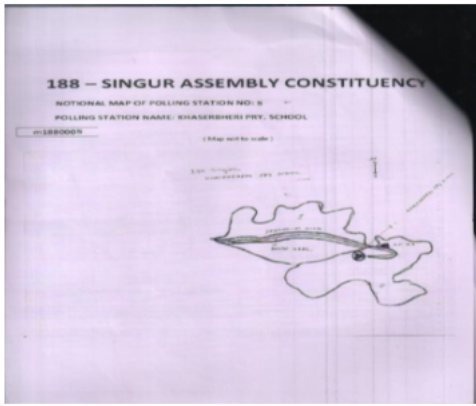

Nazri Naksha