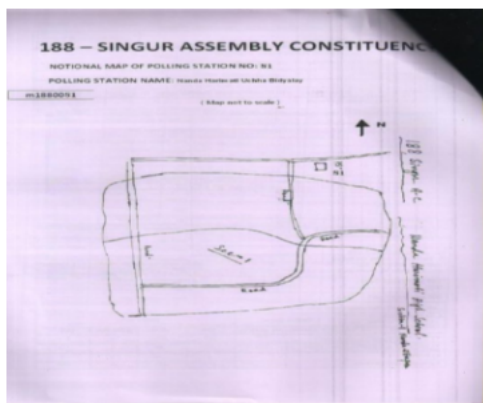

নির্বাচক নিবন্ধন আধিকারিকের স্বাক্ষর

Nazri Naksha

Google Map View

Polling Station Building Front View

Polling Station Front View

Cad View

Key MAP View

1 নাম : দিপালী অধিকারী স্বামীর নাম: কৃপাসিন্দু অধিকারী বাড়ির নং : n0001 বয়স : 61 লিঙ্গ : মহিলা ফটো উপলব্ধ	WB/27/183/243180	2 নাম : দেবব্রত সামন্ত পিতার নাম: বিশ্বনাথ সামন্ত বাড়ির নং : n0001 বয়স : 43 লিঙ্গ : পুরুষ ফটো উপলব্ধ	UYB1908797	#2 3 নাম : রনজিৎ অধিকারী পিতার নাম: কৃপাসিন্দু অধিকারী বাড়ির নং : n0001 বয়স : 37 লিঙ্গ : পুরুষ ফটো উপলব্ধ	UYB1295708
4 নাম : জবা অধিকারী স্বামীর নাম: রনজিৎ অধিকারী বাড়ির নং : n0141 বয়স : 34 লিঙ্গ : মহিলা ফটো উপলব্ধ	UYB1590710	5 নাম : ঝুম্পা সামন্ত স্বামীর নাম: দেবব্রত সামন্ত বাড়ির নং : n0001 বয়স : 29 লিঙ্গ : মহিলা ফটো উপলব্ধ	UYB1986108	6 নাম : বিশুজিত আড়স পিতার নাম: কার্তিক চন্দ্র আড়স বাড়ির নং : n0003 বয়স : 27 লিঙ্গ : পুরুষ ফটো উপলব্ধ	UYB1986173
7 নাম : সন্দীপ আড়স পিতার নাম: দিলীপ আড়স বাড়ির নং : n0121 বয়স : 27 লিঙ্গ : পুরুষ ফটো উপলব্ধ	UYB2024461	8 নাম : কমলা আড়স স্বামীর নাম: গোবিন্দ আড়স বাড়ির নং : n0006 বয়স : 52 লিঙ্গ : মহিলা ফটো উপলব্ধ	KJK1654383	9 নাম : জ্যোৎস্না আড়স স্বামীর নাম: নগেন্দ্র আড়স বাড়ির নং : n0006 বয়স : 76 লিঙ্গ : মহিলা ফটো উপলব্ধ	WB/27/183/243375
10 নাম : কমল কুমার আড়স পিতার নাম: কাশীনাথ আড়স বাড়ির নং : n0005 বয়স : 41 লিঙ্গ : পুরুষ ফটো উপলব্ধ	UYB1295716	11 নাম : শ্যামল কুমার আড়স পিতার নাম: কাশীনাথ আড়স বাড়ির নং : n0005 বয়স : 43 লিঙ্গ : পুরুষ ফটো উপলব্ধ	KJK2076164	12 নাম : প্রদীপ আড়স পিতার নাম: কার্তিক চন্দ্র আড়স বাড়ির নং : n0003 বয়স : 31 লিঙ্গ : পুরুষ ফটো উপলব্ধ	UYB1632355
13 নাম : সরস্বতী দেশমুখ স্বামীর নাম: সঞ্জয় দেশমুখ বাড়ির নং : n0003 বয়স : 42 লিঙ্গ : মহিলা ফটো উপলব্ধ	UYB1371608	14 নাম : গঙ্গা আড়স স্বামীর নাম: কার্তিক আড়স বাড়ির নং : n0003 বয়স : 46 লিঙ্গ : মহিলা ফটো উপলব্ধ	KJK1545185	15 নাম : গনেশচন্দ্র আড়স পিতার নাম: অনিল আড়স বাড়ির নং : n0003 বয়স : 53 লিঙ্গ : পুরুষ ফটো উপলব্ধ	WB/27/183/243273
16 নাম : কার্তিকচন্দ্র আড়স পিতার নাম: অনিল আড়স বাড়ির নং : n0003 বয়স : 55 লিঙ্গ : পুরুষ ফটো উপলব্ধ	WB/27/183/243158	17 নাম : ছবিরানী আড়স স্বামীর নাম: অনিল আড়স বাড়ির নং : n0003 বয়স : 71 লিঙ্গ : মহিলা ফটো উপলব্ধ	WB/27/183/243708	18 নাম : লক্ষী আড়স স্বামীর নাম: গৌতম আড়স বাড়ির নং : n0002 বয়স : 38 লিঙ্গ : মহিলা ফটো উপলব্ধ	UYB1738939
19 নাম : বাসবী আড়স স্বামীর নাম: অক্ষয় কুমার আড়স বাড়ির নং : n0002 বয়স : 40 লিঙ্গ : মহিলা ফটো উপলব্ধ	KJK2653905	20 নাম : পৌতমকুমার আড়স পিতার নাম: শম্ভু আড়স বাড়ির নং : n0002 বয়স : 48 লিঙ্গ : পুরুষ ফটো উপলব্ধ	KJK1545284	21 নাম : অক্ষয়কুমার আড়স পিতার নাম: শম্ভুনাথ আড়স বাড়ির নং : n0002 বয়স : 55 লিঙ্গ : পুরুষ ফটো উপলব্ধ	WB/27/183/243964
22 নাম : কেনারাম আড়স পিতার নাম: শম্ভুনাথ আড়স বাড়ির নং : n0002 বয়স : 58 লিঙ্গ : পুরুষ ফটো উপলব্ধ	WB/27/183/243503	23 নাম : চাঁপারানী আড়স স্বামীর নাম: বেচুরাম আড়স বাড়ির নং : n0002 বয়স : 56 লিঙ্গ : মহিলা ফটো উপলব্ধ	WB/27/183/243389	24 নাম : বেচুরাম আড়স পিতার নাম: শম্ভুনাথ আড়স বাড়ির নং : n0002 বয়স : 62 লিঙ্গ : পুরুষ ফটো উপলব্ধ	KJK2577591
25 নাম : কার্তিক চক্রবর্তী পিতার নাম: মুরারী চক্রবর্তী বাড়ির নং : n0121 বয়স : 38 লিঙ্গ : পুরুষ ফটো উপলব্ধ	KJK2650836	26 নাম : কালীপদ পাকিরা পিতার নাম: ভরত পাকিরা বাড়ির নং : n0121 বয়স : 45 লিঙ্গ : পুরুষ ফটো উপলব্ধ	KJK1544931	27 নাম : দিলীপকুমার আড়স পিতার নাম: গনেশ আড়স বাড়ির নং : n0121 বয়স : 50 লিঙ্গ : পুরুষ ফটো উপলব্ধ	WB/27/183/243792
28 নাম : শ্যামলী আড়স স্বামীর নাম: গনেশ আড়স বাড়ির নং : n0121 বয়স : 71 লিঙ্গ : মহিলা ফটো উপলব্ধ	WB/27/183/243920	29 নাম : গনেশচন্দ্র আড়স পিতার নাম: নন্দলাল আড়স বাড়ির নং : n0121 বয়স : 83 লিঙ্গ : পুরুষ ফটো উপলব্ধ	WB/27/183/243775	30 নাম : অসীমকুমার আড়স পিতার নাম: নগেন্দ্র আড়স বাড়ির নং : n0006 বয়স : 50 লিঙ্গ : পুরুষ ফটো উপলব্ধ	WB/27/183/243794