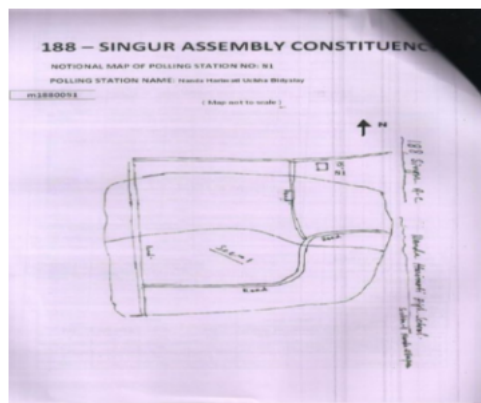

নির্বাচক নিবন্ধন আধিকারিকের স্বাক্ষর

Nazri Naksha

Google Map View

Polling Station Building Front View

Polling Station Front View

Cad View

Key MAP View

1 নাম : দিপালী অধিকারী স্বামীর নাম: কৃপাসিন্দু অধিকারী বাড়ির নং : n0001 বয়স : 61 লিঙ্গ : মহিলা ফটো উপলব্ধ	WB/27/183/243180	2 নাম : দেবব্রত সামন্ত পিতার নাম: বিশ্বনাথ সামন্ত বাড়ির নং : n0001 বয়স : 43 লিঙ্গ : পুরুষ ফটো উপলব্ধ	UYB1908797	#2 3 নাম : রনজিৎ অধিকারী পিতার নাম: কৃপাসিন্দু অধিকারী বাড়ির নং : n0001 বয়স : 37 লিঙ্গ : পুরুষ ফটো উপলব্ধ	UYB1295708
4 নাম : জবা অধিকারী স্বামীর নাম: রনজিৎ অধিকারী বাড়ির নং : n0141 বয়স : 34 লিঙ্গ : মহিলা ফটো উপলব্ধ	UYB1590710	5 নাম : ঝুম্পা সামন্ত স্বামীর নাম: দেবব্রত সামন্ত বাড়ির নং : n0001 বয়স : 29 লিঙ্গ : মহিলা ফটো উপলব্ধ	UYB1986108	6 নাম : বিশুজিত আড়স পিতার নাম: কার্তিক চন্দ্র আড়স বাড়ির নং : n0003 বয়স : 27 লিঙ্গ : পুরুষ ফটো উপলব্ধ	UYB1986173
7 নাম : সন্দীপ আড়স পিতার নাম: দিলীপ আড়স বাড়ির নং : n0121 বয়স : 27 লিঙ্গ : পুরুষ ফটো উপলব্ধ	UYB2024461	8 নাম : কমলা আড়স স্বামীর নাম: গোবিন্দ আড়স বাড়ির নং : n0006 বয়স : 52 লিঙ্গ : মহিলা ফটো উপলব্ধ	KJK1654383	9 নাম : জ্যোৎস্না আড়স স্বামীর নাম: নগেন্দ্র আড়স বাড়ির নং : n0006 বয়স : 76 লিঙ্গ : মহিলা ফটো উপলব্ধ	WB/27/183/243375
10 নাম : কমল কুমার আড়স পিতার নাম: কাশীনাথ আড়স বাড়ির নং : n0005 বয়স : 41 লিঙ্গ : পুরুষ ফটো উপলব্ধ	UYB1295716	11 নাম : শ্যামল কুমার আড়স পিতার নাম: কাশীনাথ আড়স বাড়ির নং : n0005 বয়স : 43 লিঙ্গ : পুরুষ ফটো উপলব্ধ	KJK2076164	12 নাম : প্রদীপ আড়স পিতার নাম: কার্তিক চন্দ্র আড়স বাড়ির নং : n0003 বয়স : 31 লিঙ্গ : পুরুষ ফটো উপলব্ধ	UYB1632355
13 নাম : সরস্বতী দেশমুখ স্বামীর নাম: সঞ্জয় দেশমুখ বাড়ির নং : n0003 বয়স : 42 লিঙ্গ : মহিলা ফটো উপলব্ধ	UYB1371608	14 নাম : গঙ্গা আড়স স্বামীর নাম: কার্তিক আড়স বাড়ির নং : n0003 বয়স : 46 লিঙ্গ : মহিলা ফটো উপলব্ধ	KJK1545185	15 নাম : গনেশচন্দ্র আড়স পিতার নাম: অনিল আড়স বাড়ির নং : n0003 বয়স : 53 লিঙ্গ : পুরুষ ফটো উপলব্ধ	WB/27/183/243273
16 নাম : কার্তিকচন্দ্র আড়স পিতার নাম: অনিল আড়স বাড়ির নং : n0003 বয়স : 55 লিঙ্গ : পুরুষ ফটো উপলব্ধ	WB/27/183/243158	17 নাম : ছবিরানী আড়স স্বামীর নাম: অনিল আড়স বাড়ির নং : n0003 বয়স : 71 লিঙ্গ : মহিলা ফটো উপলব্ধ	WB/27/183/243708	18 নাম : লক্ষী আড়স স্বামীর নাম: গৌতম আড়স বাড়ির নং : n0002 বয়স : 38 লিঙ্গ : মহিলা ফটো উপলব্ধ	UYB1738939
19 নাম : বাসবী আড়স স্বামীর নাম: অক্ষয় কুমার আড়স বাড়ির নং : n0002 বয়স : 40 লিঙ্গ : মহিলা ফটো উপলব্ধ	KJK2653905	20 নাম : পৌতমকুমার আড়স পিতার নাম: শম্ভু আড়স বাড়ির নং : n0002 বয়স : 48 লিঙ্গ : পুরুষ ফটো উপলব্ধ	KJK1545284	21 নাম : অক্ষয়কুমার আড়স পিতার নাম: শম্ভুনাথ আড়স বাড়ির নং : n0002 বয়স : 55 লিঙ্গ : পুরুষ ফটো উপলব্ধ	WB/27/183/243964
22 নাম : কেনারাম আড়স পিতার নাম: শম্ভুনাথ আড়স বাড়ির নং : n0002 বয়স : 58 লিঙ্গ : পুরুষ ফটো উপলব্ধ	WB/27/183/243503	23 নাম : চাঁপারানী আড়স স্বামীর নাম: বেচুরাম আড়স বাড়ির নং : n0002 বয়স : 56 লিঙ্গ : মহিলা ফটো উপলব্ধ	WB/27/183/243389	24 নাম : বেচুরাম আড়স পিতার নাম: শম্ভুনাথ আড়স বাড়ির নং : n0002 বয়স : 62 লিঙ্গ : পুরুষ ফটো উপলব্ধ	KJK2577591
25 নাম : কার্তিক চক্রবর্তী পিতার নাম: মুরারী চক্রবর্তী বাড়ির নং : n0121 বয়স : 38 লিঙ্গ : পুরুষ ফটো উপলব্ধ	KJK2650836	26 নাম : কালীপদ পাকিরা পিতার নাম: ভরত পাকিরা বাড়ির নং : n0121 বয়স : 45 লিঙ্গ : পুরুষ ফটো উপলব্ধ	KJK1544931	27 নাম : দিলীপকুমার আড়স পিতার নাম: গনেশ আড়স বাড়ির নং : n0121 বয়স : 50 লিঙ্গ : পুরুষ ফটো উপলব্ধ	WB/27/183/243792
28 নাম : শ্যামলী আড়স স্বামীর নাম: গনেশ আড়স বাড়ির নং : n0121 বয়স : 71 লিঙ্গ : মহিলা ফটো উপলব্ধ	WB/27/183/243920	29 নাম : গনেশচন্দ্র আড়স পিতার নাম: নন্দলাল আড়স বাড়ির নং : n0121 বয়স : 83 লিঙ্গ : পুরুষ ফটো উপলব্ধ	WB/27/183/243775	30 নাম : অসীমকুমার আড়স পিতার নাম: নগেন্দ্র আড়স বাড়ির নং : n0006 বয়স : 50 লিঙ্গ : পুরুষ ফটো উপলব্ধ	WB/27/183/243794