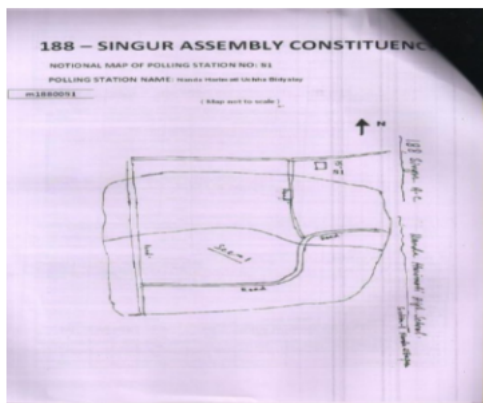

Nazri Naksha